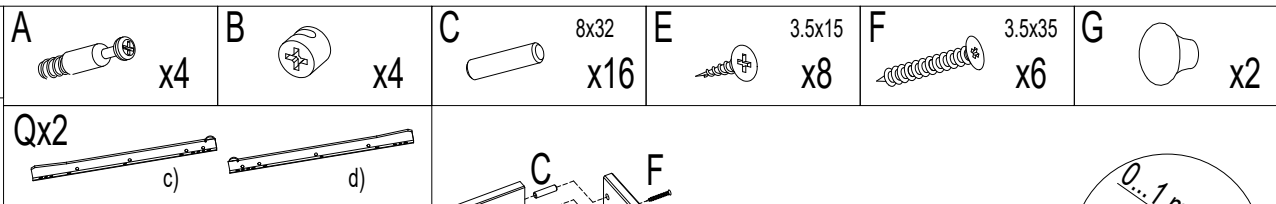

x4

3-5

5

6

7

8

D
1.2x20
x25

9

E
3.5x15
x6M
5x50
x2N
8x50
x2P
x2

"Die Schubkastenschiene kann bei Bedarf durch Lösen und Fixieren der Schraube am Langloch eingestellt und nachjustiert werden"