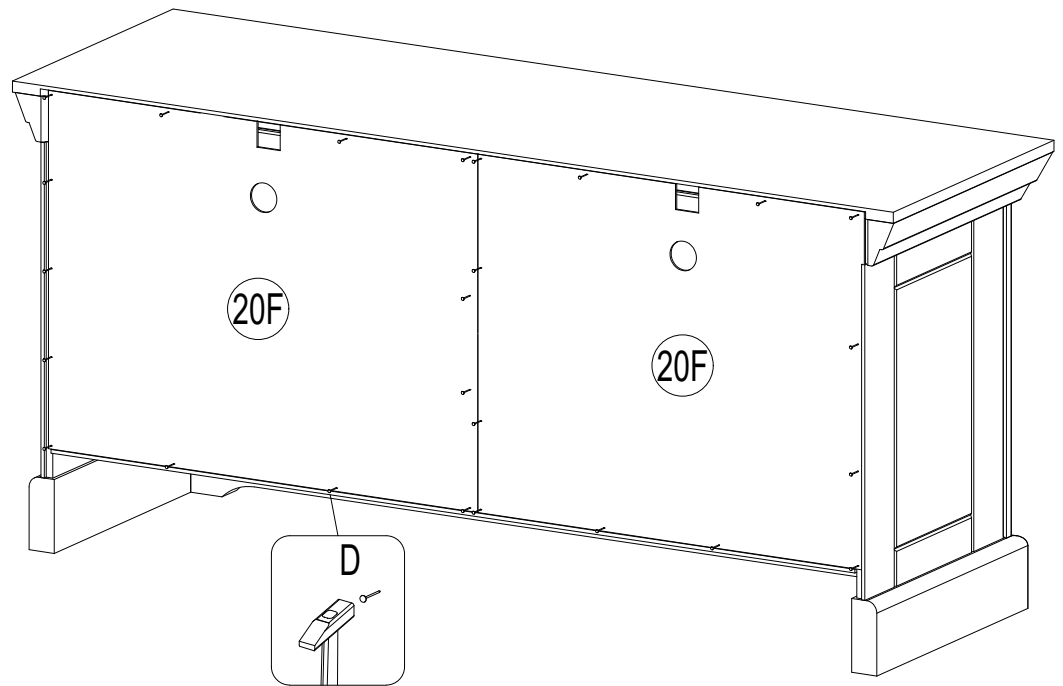

8

D
1.2x20
x25