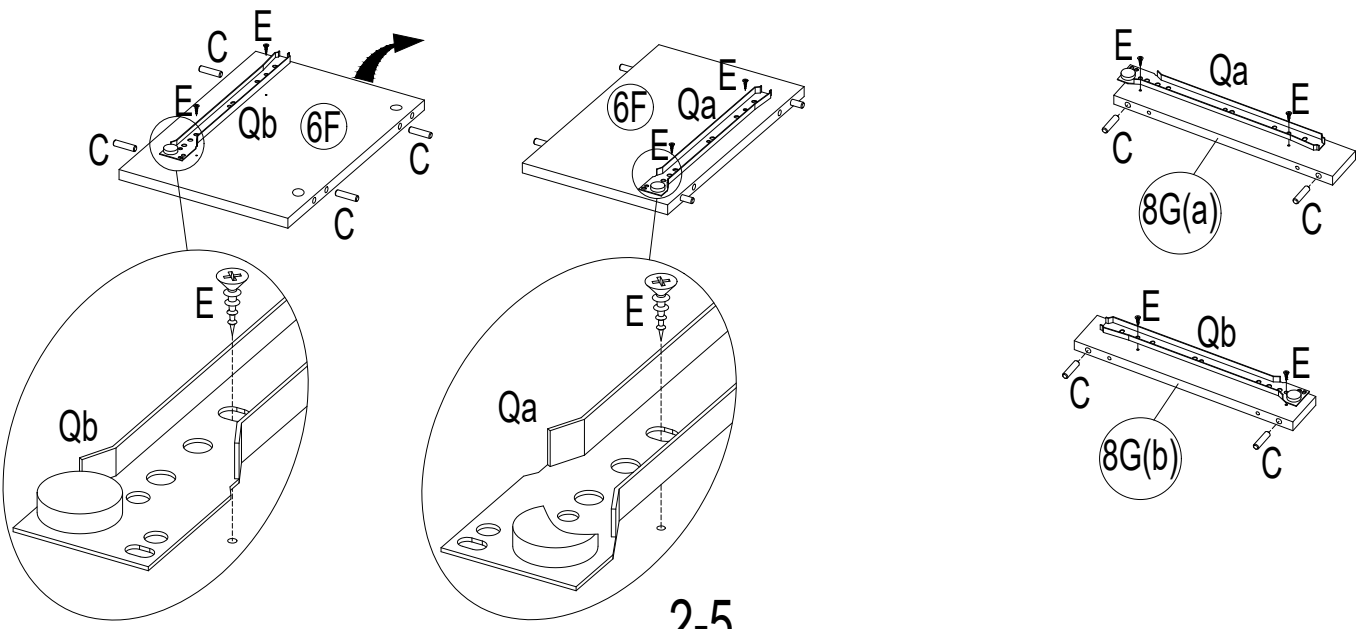

1

C 8x32 x8	E 3.5x15 x8	Qx2 a) b)