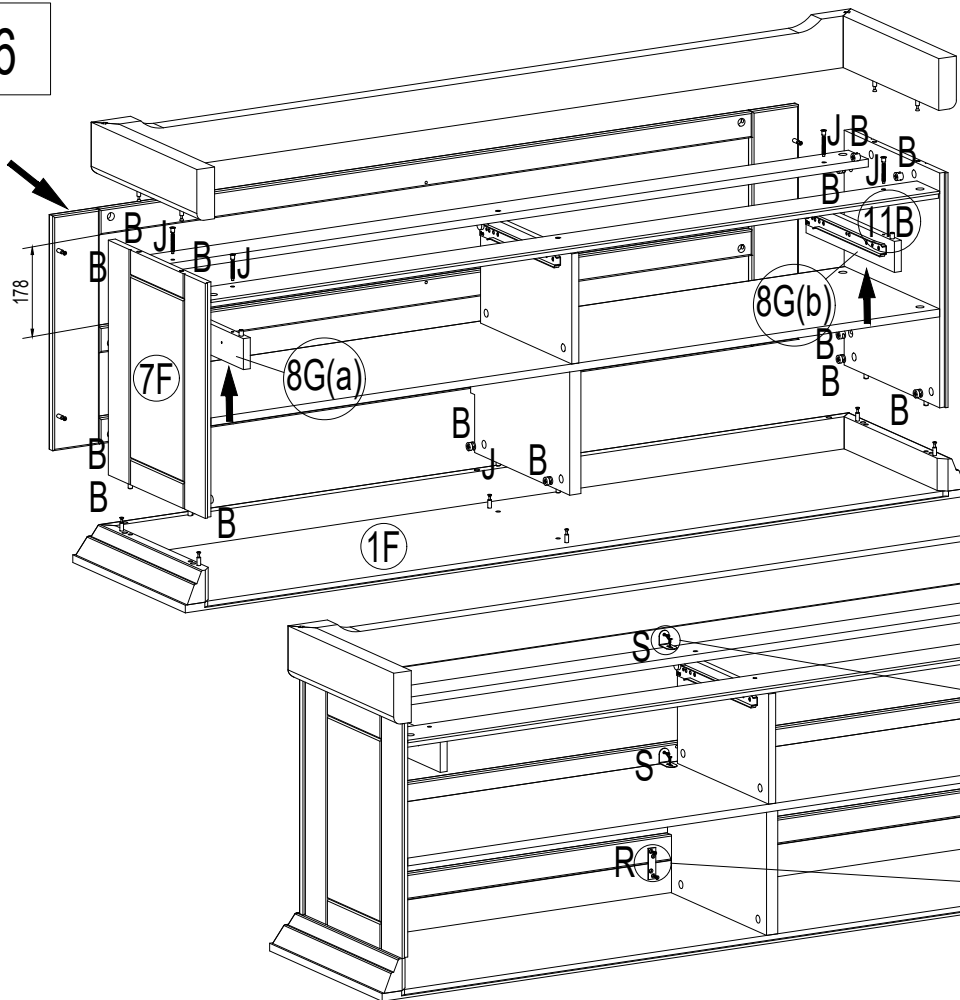

x34 | B

x34 | C

8x32 x46 | D

1.2x20 x25 | E

3.5x15 x28 | F

3.5x35 x6 |
| G

x2 | H

60 mm x2 | J

K

SW 4

x1

4

H

60 mm

x2

L

x4

3-5

5

6

7

8

D
1.2x20
x25

9

E
3.5x15
x6M
5x50
x2N
8x50
x2P
x2

"Die Schubkastenschiene kann bei Bedarf durch Lösen und Fixieren der Schraube am Langloch eingestellt und nachjustiert werden"