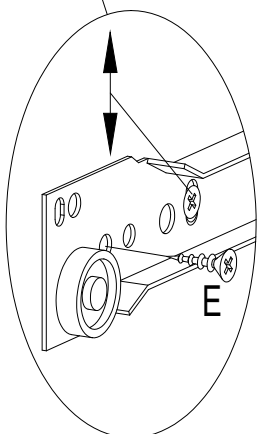

N

8x50

x2

P

x2

5 kg

"Die Schubkastenschiene kann bei Bedarf durch Lösen und Fixieren der Schraube am Langloch eingestellt und nachjustiert werden"