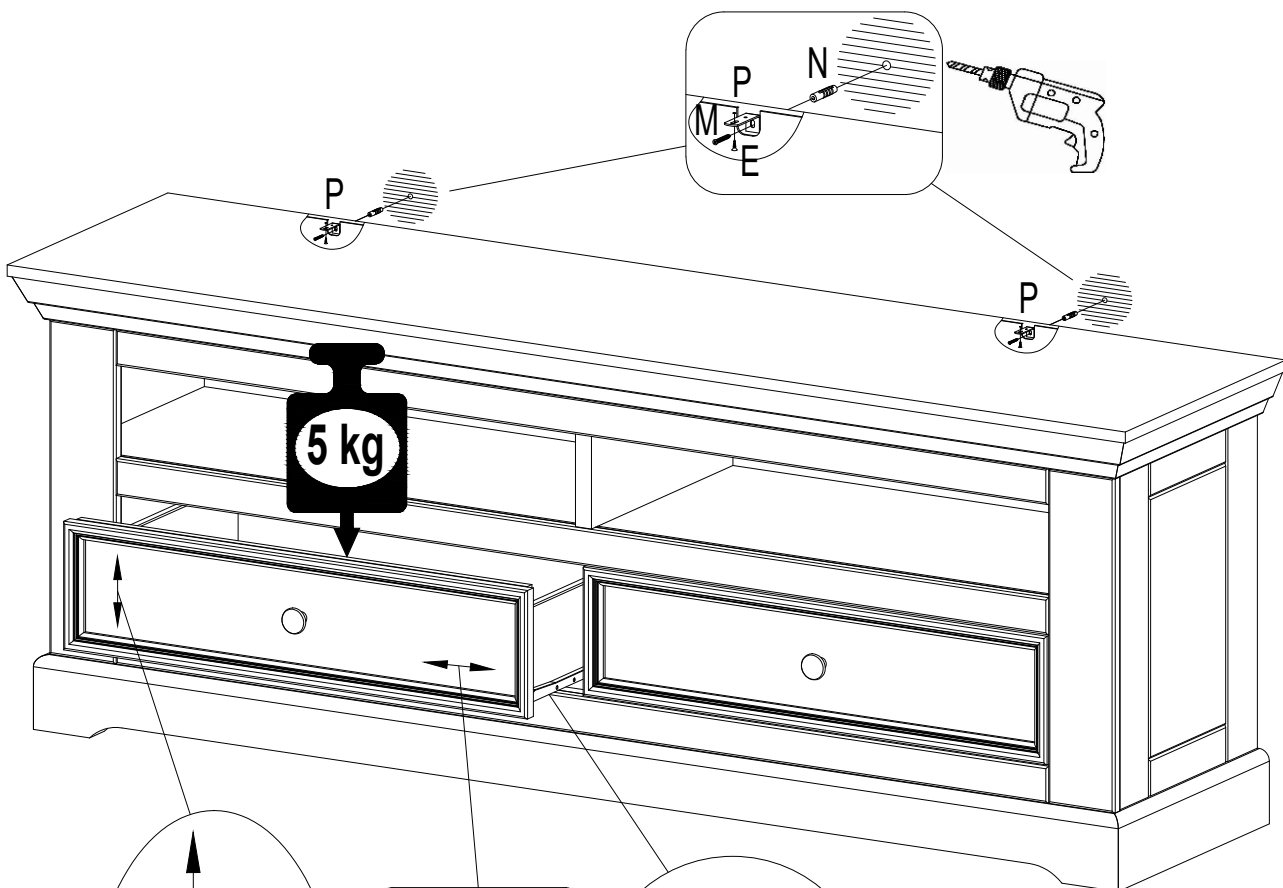

N

8x50

x2

P

x2

5 kg

"Die Schubkastenschiene kann bei Bedarf durch Lösen und Fixieren der Schraube am Langloch eingestellt und nachjustiert werden"