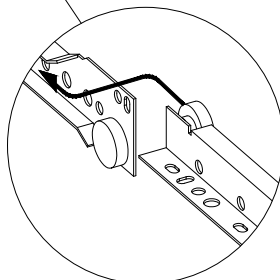

N

8x50

x2

P

x2

5 kg

"Die Schubkastenschiene kann bei Bedarf durch Lösen und Fixieren der Schraube am Langloch eingestellt und nachjustiert werden"