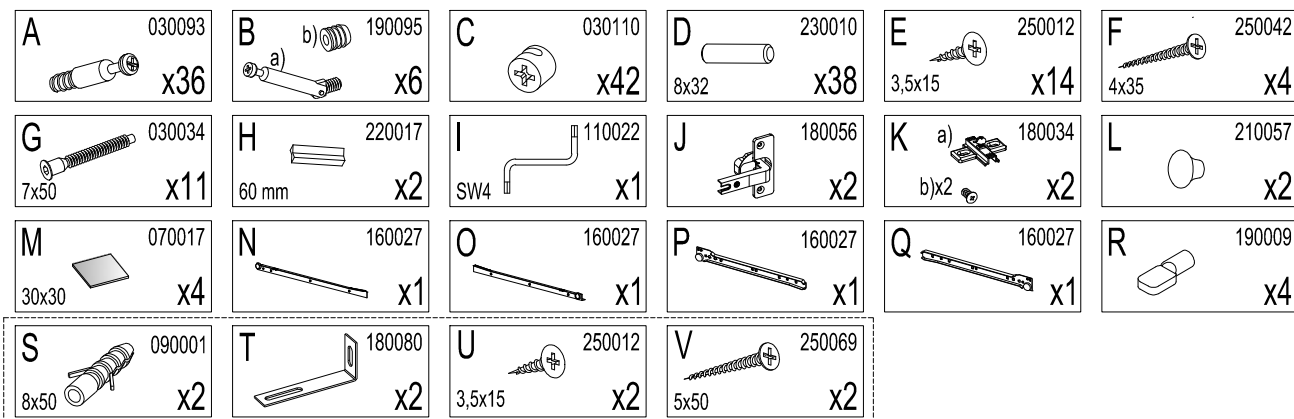

180 min

Achtung bei Reklamationen bitte den EAN rausschneiden und zurücksenden
und die Montageanleitung beifügen

Nº	Size/MaB (mm)	Qty	✓	Nº	Size/MaB (mm)	Qty	✓
1AC	1008x686x77	1		15AC	628x100x38	1	
4AC	305x284x15	2		16AC	249x100x38	1	
5AC	387x60x15	1		17AC	249x100x38	1	
6AC	387x75x15	1		18AC	404x50x18	1	
7AC	762x100x18	1		19AC	404x50x18	2	
8AC	762x100x18	1		20AC	783x381x3	2	
9AC	762x243x18	1		18	300x130x14	1	
10AC	762x243x18	1		19	300x130x14	1	
11AC	924x282xx15	1		13A	430x400x27	1	
12AC	924x267xx15	1		15D	400x172x33	1	
13AC	902x607x15	1		16D	334x130x14	1	
14AC	926x608x15	1		17D	343x292x3	1	