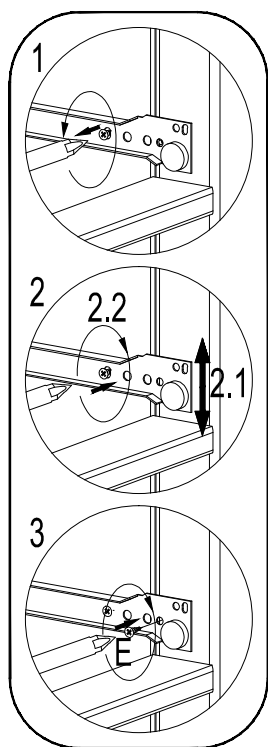

E 250012
3,5x15 x2

"Die Schubkastenschiene kann bei Bedarf durch Lösen und Fixieren der Schraube am Langloch eingestellt und nachjustiert werden"