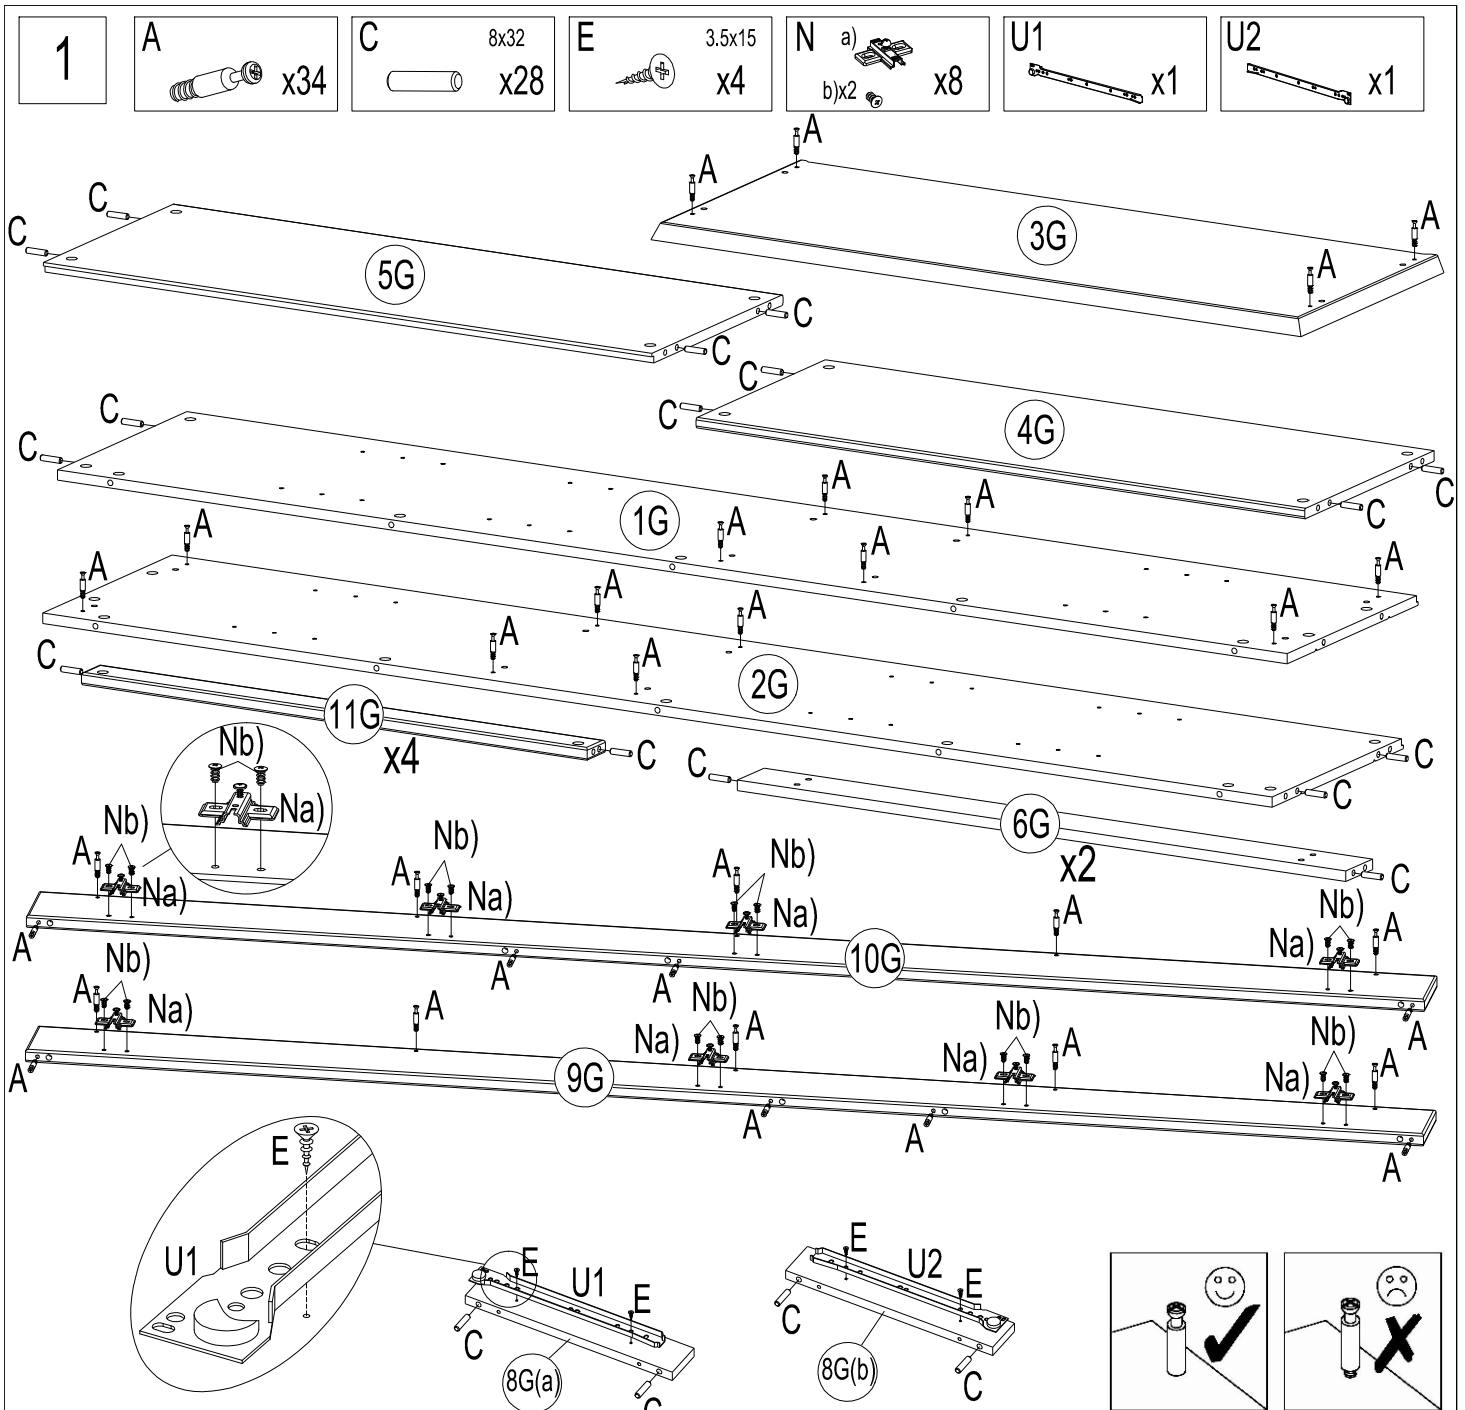

180 min

Achtung bei Reklamationen bitte den EAN rausschneiden und zurücksenden
und die Montageanleitung beifügen

6

E 3.5x15
x4

7

B x8

8

G x4

K SW 4
x1

9

10

11

6-7