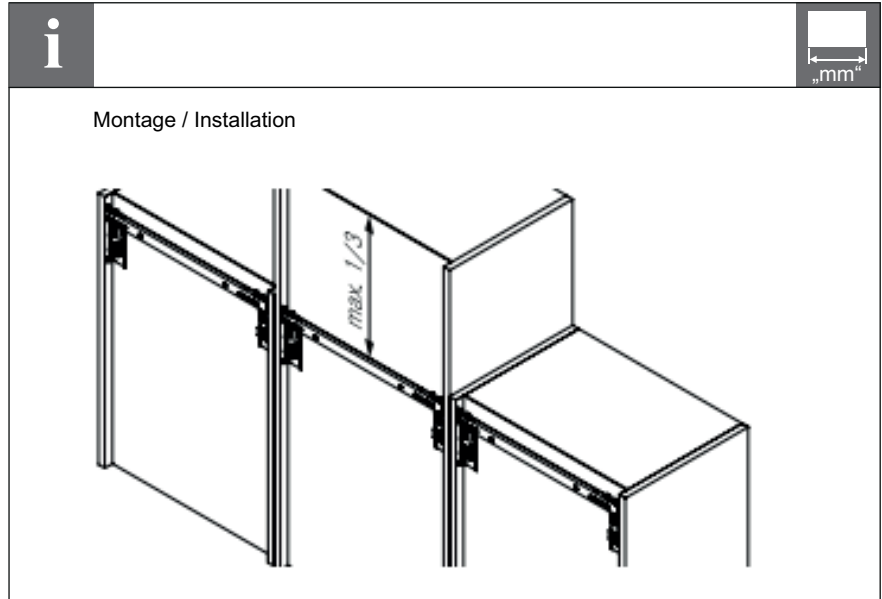

Küche // Schrankaufhänger

Schrankschrankhänger mit Aushängesicherung zum Einpressen und Schrauben, verdeckt, Grundplatte kurz / Cabinet hanger with hook-off protection for press fitting and screw fixing, concealed, short base plate

290.03.936
290.03.935

732.22.402

HDE 06/2017

i mm

Tiefenverstellung Abhebesicherung
Lift lock depth adjustment

i mm

DE	Verstellbereich	
	Aufhängeschiene	
Höhenverstellung	unten 7.5	oben 7.5
Seitenverstellung	links 8	rechts 8
Tiefenverstellung (Freiraum 16 mm)	hinten 4	vorne 11

EN	Adjustment range	
	Wall rail	
Height adjustment	bottom 7.5	top 7.5
Side adjustment	left 8	right 8
Depth adjustment (clearance 16 mm)	back 4	front 11

i mm

DE Oberschrank gegen unbeabsichtigtes Aushängen sichern!