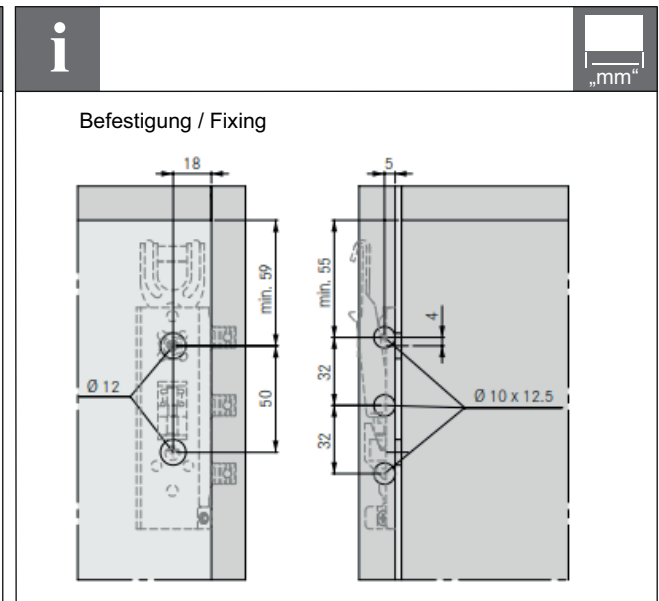

Küche // Schrankaufhänger

Schrankschrankhänger mit Aushängesicherung zum Einpressen und Schrauben, verdeckt, Grundplatte kurz / Cabinet hanger with hook-off protection for press fitting and screw fixing, concealed, short base plate

290.03.936
290.03.935

732.22.402

HDE 06/2017

i mm

Tiefenverstellung Abhebesicherung
Lift lock depth adjustment

i mm

DE	Verstellbereich	
	Aufhängeschiene	
Höhenverstellung	unten 7.5	oben 7.5
Seitenverstellung	links 8	rechts 8
Tiefenverstellung (Freiraum 16 mm)	hinten 4	vorne 11

EN	Adjustment range	
	Wall rail	
Height adjustment	bottom 7.5	top 7.5
Side adjustment	left 8	right 8
Depth adjustment (clearance 16 mm)	back 4	front 11

i mm

DE Oberschrank gegen unbeabsichtigtes Aushängen sichern!