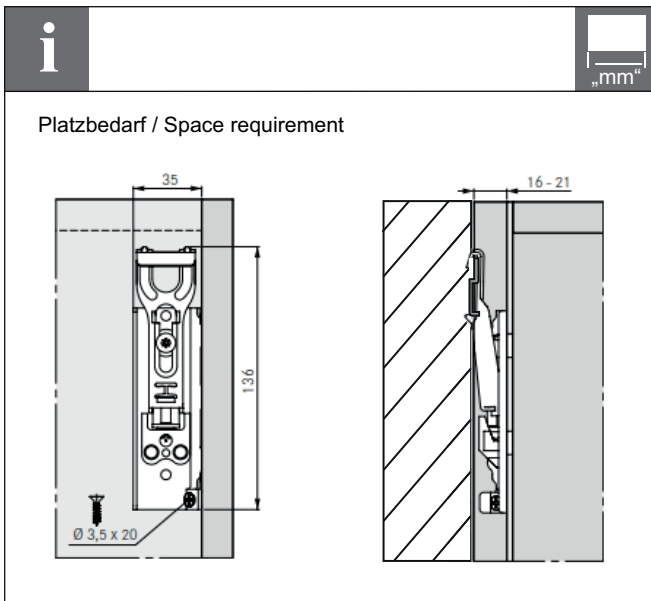

Küche // Schrankaufhänger

Schrankschrankhänger mit Aushängesicherung zum Einpressen und Schrauben, verdeckt, Grundplatte kurz / Cabinet hanger with hook-off protection for press fitting and screw fixing, concealed, short base plate

290.03.936
290.03.935

732.22.402

HDE 06/2017

i mm

Tiefenverstellung Abhebesicherung
Lift lock depth adjustment

i mm

DE	Verstellbereich	
	Aufhängeschiene	
Höhenverstellung	unten 7.5	oben 7.5
Seitenverstellung	links 8	rechts 8
Tiefenverstellung (Freiraum 16 mm)	hinten 4	vorne 11

EN	Adjustment range	
	Wall rail	
Height adjustment	bottom 7.5	top 7.5
Side adjustment	left 8	right 8
Depth adjustment (clearance 16 mm)	back 4	front 11

i mm

DE Oberschrank gegen unbeabsichtigtes Aushängen sichern!