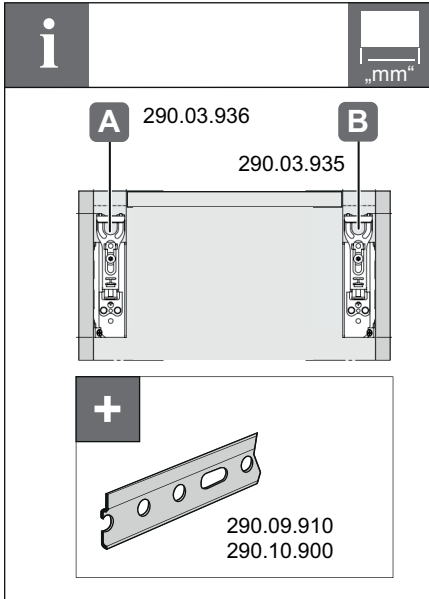

Küche // Schrankaufhänger

Schrankschrankhänger mit Aushängesicherung zum Einpressen und Schrauben, verdeckt, Grundplatte kurz / Cabinet hanger with hook-off protection for press fitting and screw fixing, concealed, short base plate

290.03.936
290.03.935

732.22.402

HDE 06/2017

i mm

Tiefenverstellung Abhebesicherung
Lift lock depth adjustment

i mm

DE	Verstellbereich	
	Aufhängeschiene	
Höhenverstellung	unten 7.5	oben 7.5
Seitenverstellung	links 8	rechts 8
Tiefenverstellung (Freiraum 16 mm)	hinten 4	vorne 11

EN	Adjustment range	
	Wall rail	
Height adjustment	bottom 7.5	top 7.5
Side adjustment	left 8	right 8
Depth adjustment (clearance 16 mm)	back 4	front 11

i mm

DE Oberschrank gegen unbeabsichtigtes Aushängen sichern!