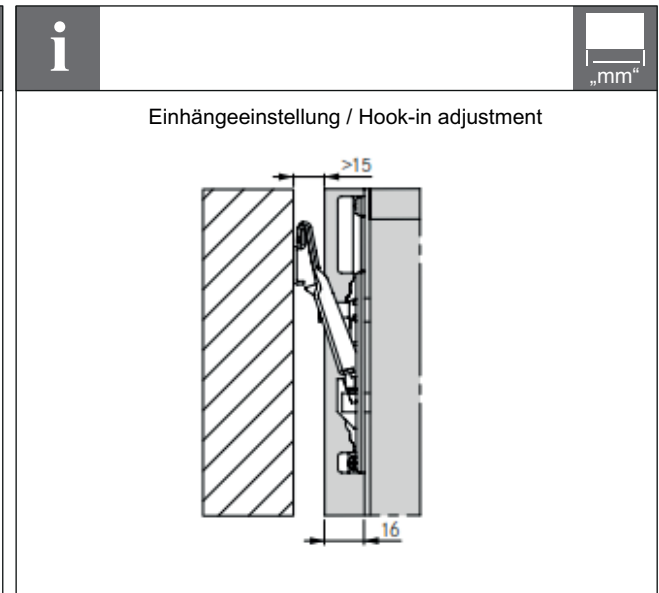

Küche // Schrankaufhänger

Schrankschrankhänger mit Aushängesicherung zum Einpressen und Schrauben, verdeckt, Grundplatte kurz / Cabinet hanger with hook-off protection for press fitting and screw fixing, concealed, short base plate

290.03.936
290.03.935

732.22.402

HDE 06/2017

i mm

Tiefenverstellung Abhebesicherung
Lift lock depth adjustment

i mm

DE	Verstellbereich	
	Aufhängeschiene	
Höhenverstellung	unten 7.5	oben 7.5
Seitenverstellung	links 8	rechts 8
Tiefenverstellung (Freiraum 16 mm)	hinten 4	vorne 11

EN	Adjustment range	
	Wall rail	
Height adjustment	bottom 7.5	top 7.5
Side adjustment	left 8	right 8
Depth adjustment (clearance 16 mm)	back 4	front 11

i mm

DE Oberschrank gegen unbeabsichtigtes Aushängen sichern!