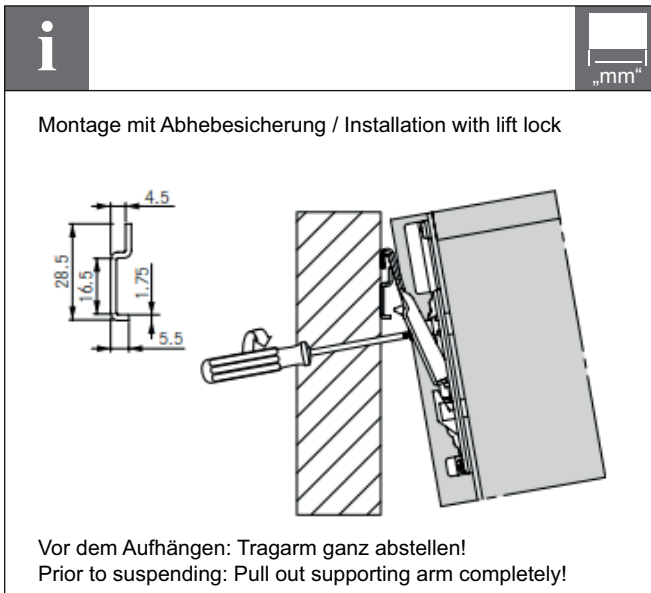

Küche // Schrankaufhänger

Schrankschrankhänger mit Aushängesicherung zum Einpressen und Schrauben, verdeckt, Grundplatte kurz / Cabinet hanger with hook-off protection for press fitting and screw fixing, concealed, short base plate

290.03.936
290.03.935

732.22.402

HDE 06/2017

i mm

Tiefenverstellung Abhebesicherung
Lift lock depth adjustment

i mm

DE	Verstellbereich	
	Aufhängeschiene	
Höhenverstellung	unten 7.5	oben 7.5
Seitenverstellung	links 8	rechts 8
Tiefenverstellung (Freiraum 16 mm)	hinten 4	vorne 11

EN	Adjustment range	
	Wall rail	
Height adjustment	bottom 7.5	top 7.5
Side adjustment	left 8	right 8
Depth adjustment (clearance 16 mm)	back 4	front 11

i mm

DE Oberschrank gegen unbeabsichtigtes Aushängen sichern!

EN Protect wall unit against unintentional unhooking!