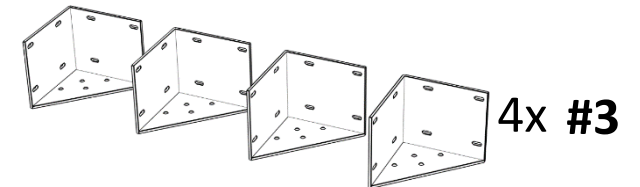

## Möbeteile:

2x #1

2x #2

#4

2x #5

4x #3

### Hinweise:

Der Bettrahmen ist ohne Kopfteil und FüÙe ausgewiesen. Diese sind optional in Ihrer Ausführung und müssen separat bestellt werden.

Die Teile des Mittelholms (#4, #5) werden ab einer Bettbreite von 160cm automatisch mitgeliefert.