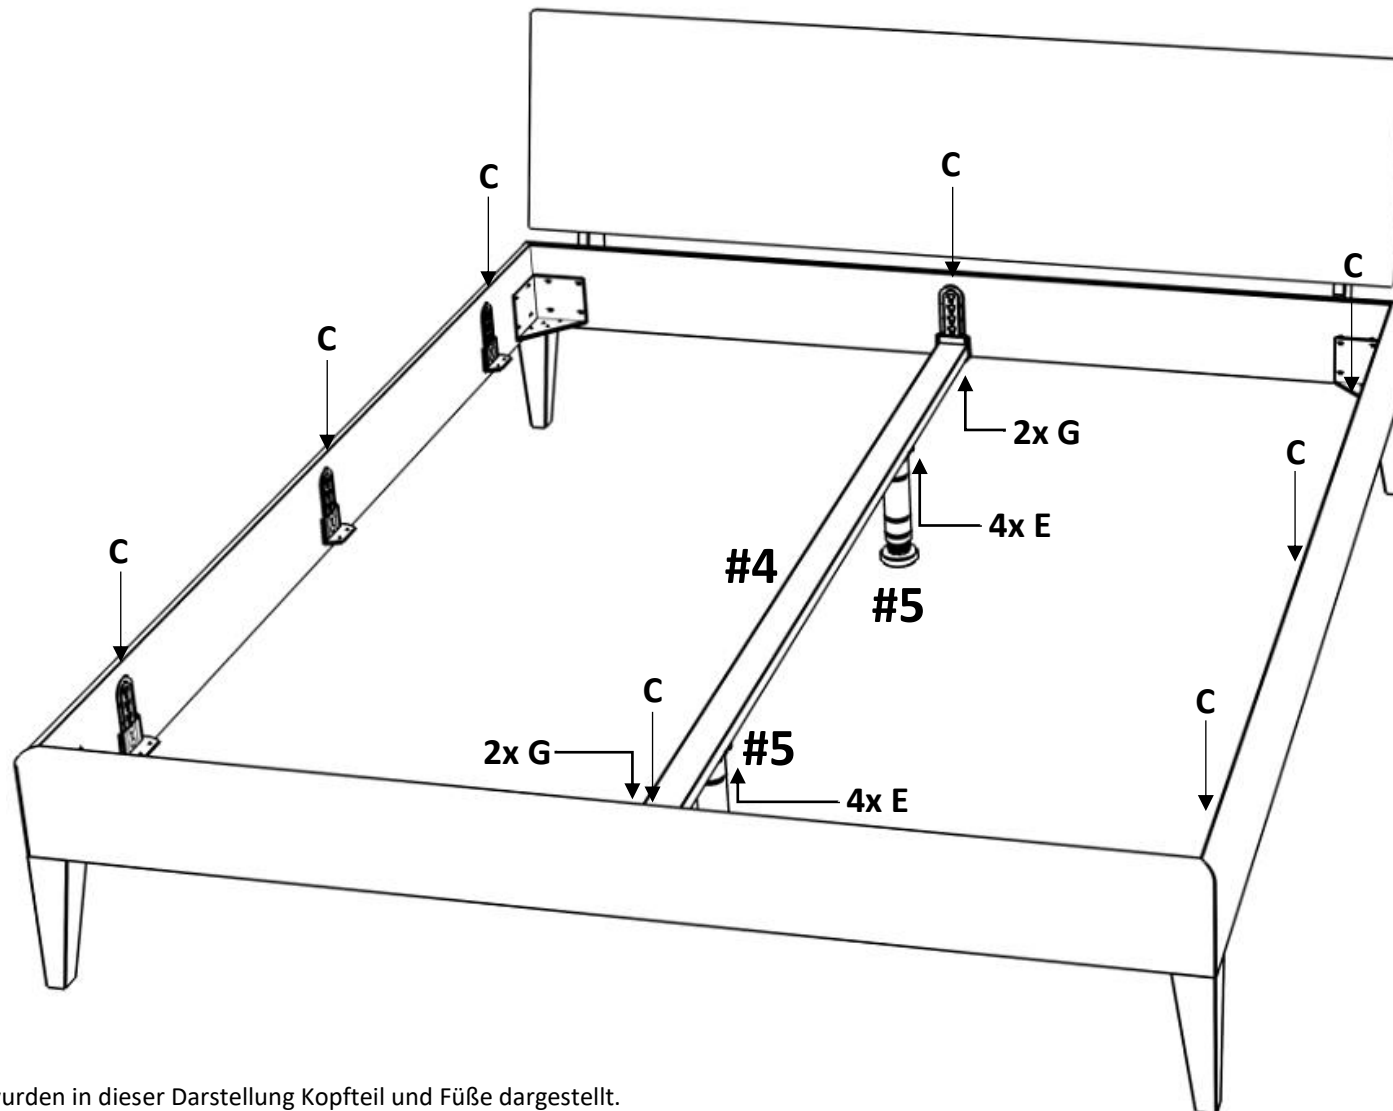

## Hinweise:

Zum besseren Verständnis wurden in dieser Darstellung Kopfteil und FüÙe dargestellt.

Diese sind optional in Ihrer Ausführung und müssen separat bestellt werden.

Der Mittelholm (#4, #5) wird ab einer Bettbreite von 160cm automatisch mit allen benötigten Beschlägen mitgeliefert.