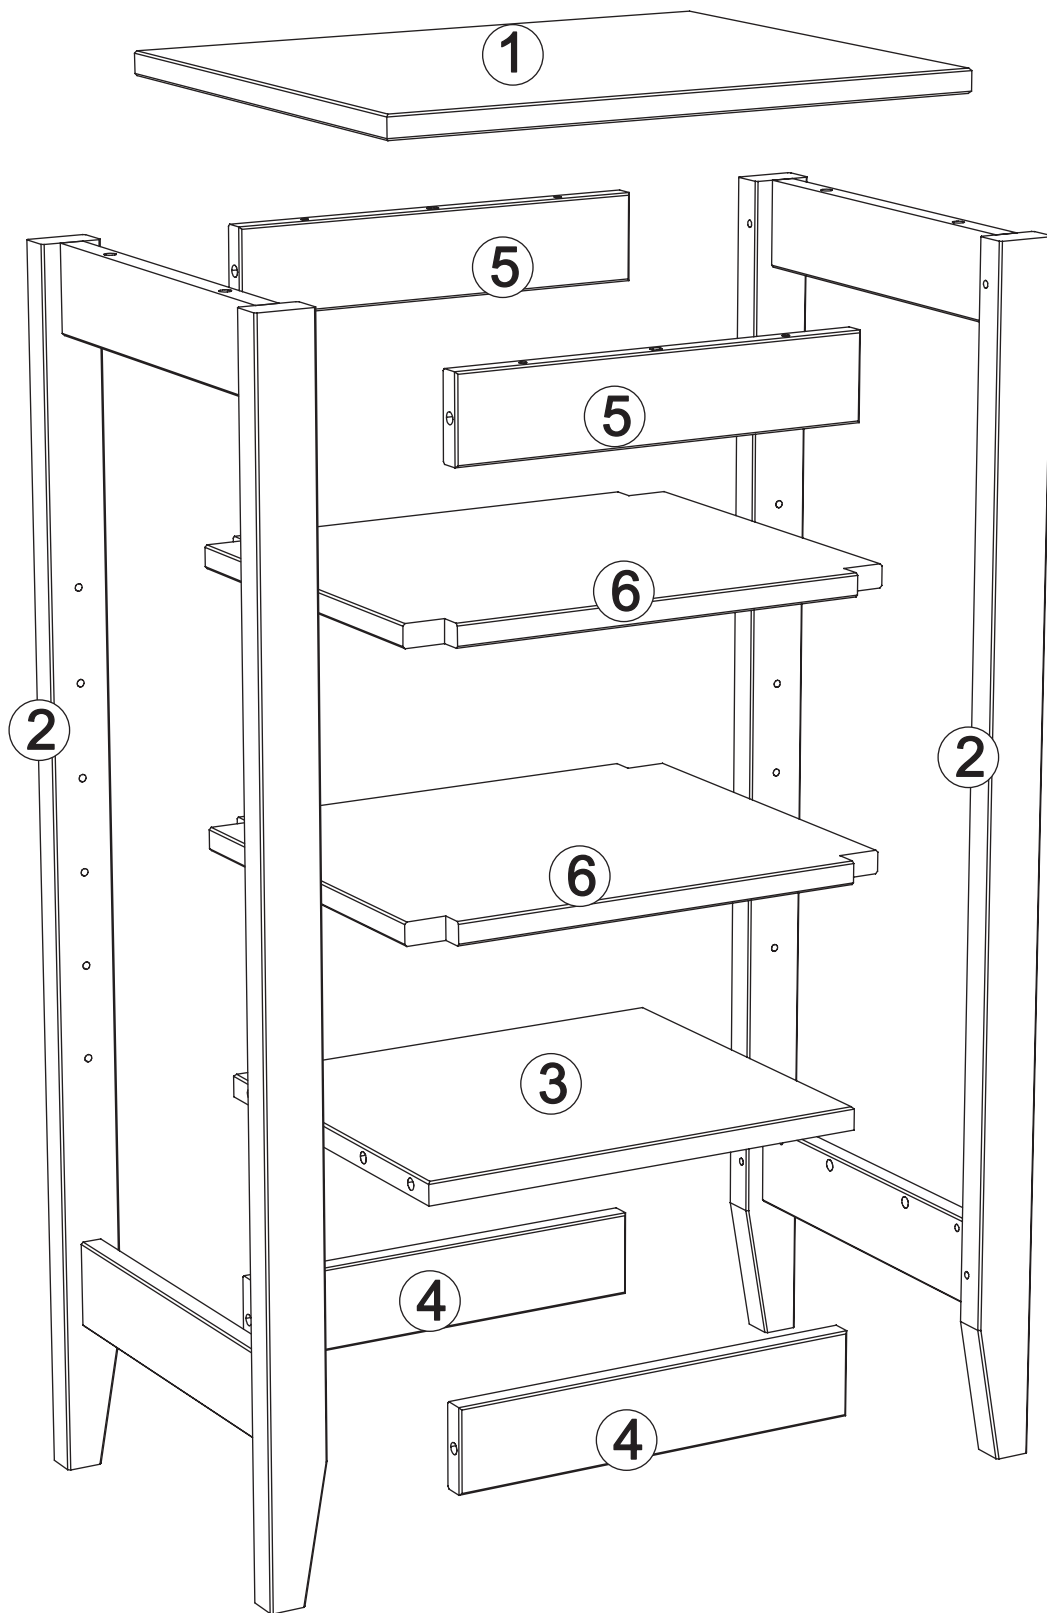

Wir wünschen Ihnen jetzt schon viel Freude mit Ihrem natürlichen Möbelstück.

Ihr allnatura-Team

Regal art. PL-085

Assembled size / Maße aufgebaut :

Height / Höhe : 850 mm.

Width / Breite : 420 mm.

Depth / Tiefe : 340 mm.

This unit can be assembled by two persons.

Aufbau mit zwei Personen.

**The necessary tools
(not included)**

**Die dazu benötigten Werkzeuge
(ausschliesslich)**

1 B x 10 D x 12

2 C x 12

3

4

F x 4

G x 4

5

H x 8