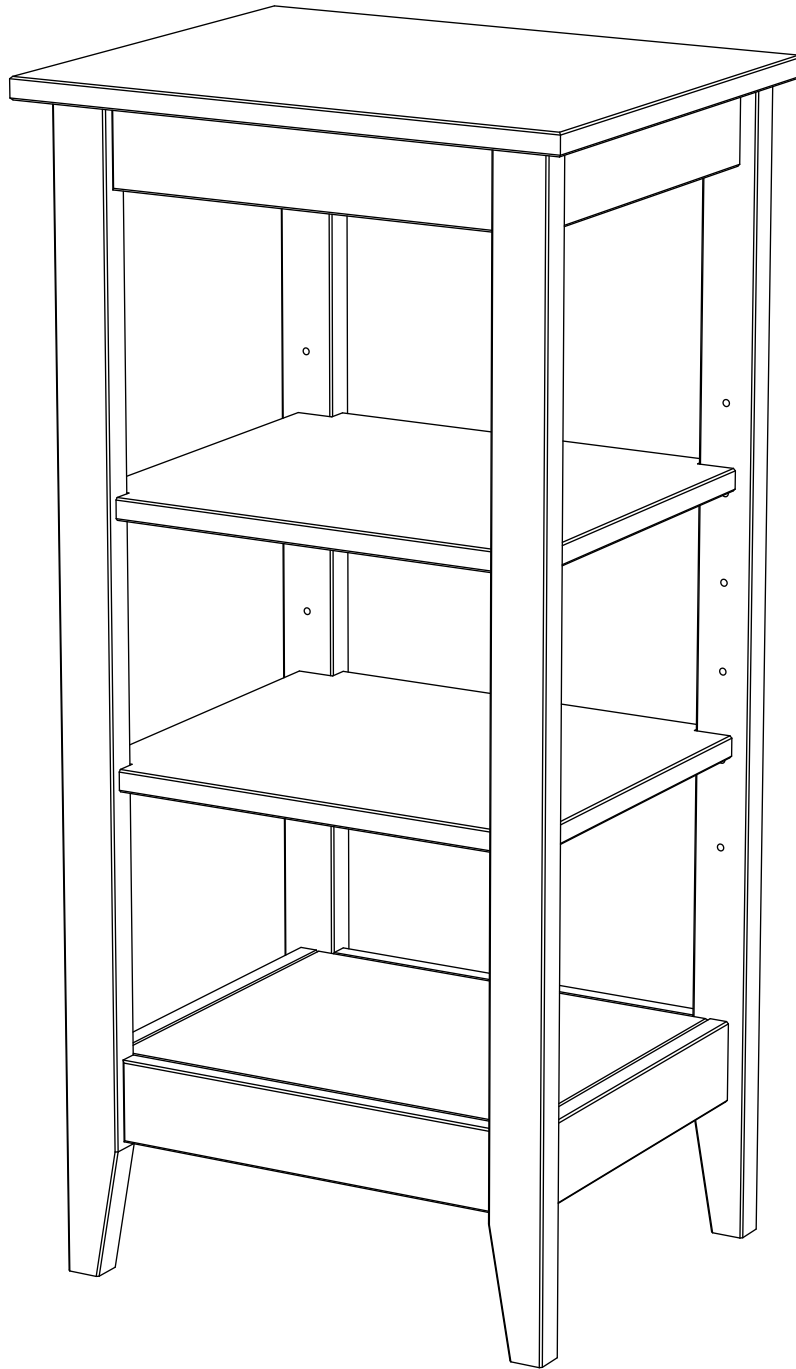

Regal "Nitida"
Regal klein "Nitida"

Sehr geehrte Damen und Herren,

schön, dass Sie sich für ein Qualitätsprodukt der Firma allnatura entschieden haben. Diese Aufbauanleitung zeigt Ihnen, wie Sie dieses Möbelstück auch ohne handwerkliche Fachkenntnisse ganz einfach aufbauen können. Bitte lesen Sie sie sorgfältig durch und gehen Sie genau danach vor.

Wir wünschen Ihnen jetzt schon viel Freude mit Ihrem natürlichen Möbelstück.

Ihr allnatura-Team

Regal art. PL-085

Assembled size / Maße aufgebaut :

Height / Höhe : 850 mm.

Width / Breite : 420 mm.

Depth / Tiefe : 340 mm.