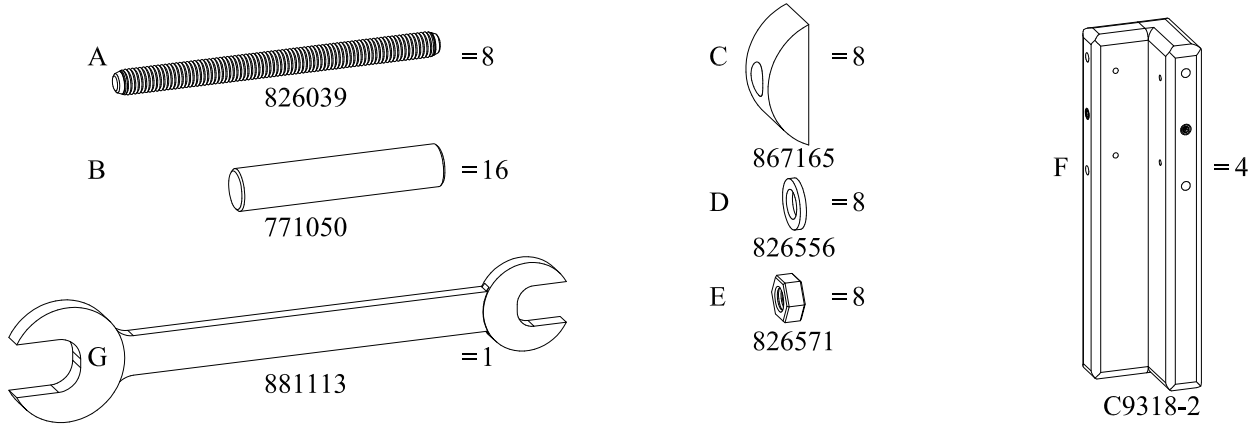

Easy Sleep

Bein - Eckig

1

2

3

4

1

C92XX/4-X

Art: 826570		Cx4
	M6x70	

Art: 826570		Mx4
	M6/10	

Art: 881102		Kx1
	Ø6,5	

Art: 881109		Ox1
	13mm 10mm	

Art: 826543		Nx4
	M6/16	

Art: 854035		Jx8
	Ø4x35	

D

Montageanleitung