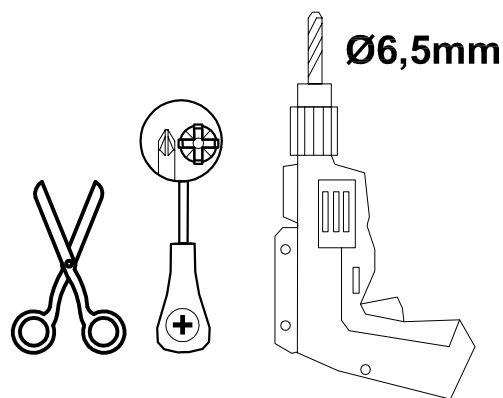

Easy Sleep

Bein - Eckig

1

2

3

4

1

C92XX/4-X

Art: 826570		Cx4
	M6x70	

Art: 826570		Mx4
	M6/10	

Art: 881102		Kx1
	Ø6,5	

Art: 881109		Ox1
	13mm 10mm	

Art: 826543		Nx4
	M6/16	

Art: 854035		Jx8
	Ø4x35	

D

Montageanleitung