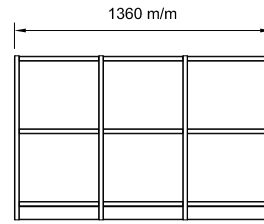

201

202

203

204

205

Service • Dienstverlening • Serwis • Servis • Сервисная служба • Assistenza • Szerviz

Name • Nom • Nome • Naam • Nazwa • Иméно •
Nàzov • Név • Denimire • Isim • Название

Nr. • No. • N° • Номер • Č • Sz

Tур • Type • Tip • Tipus • Tipo • Тип