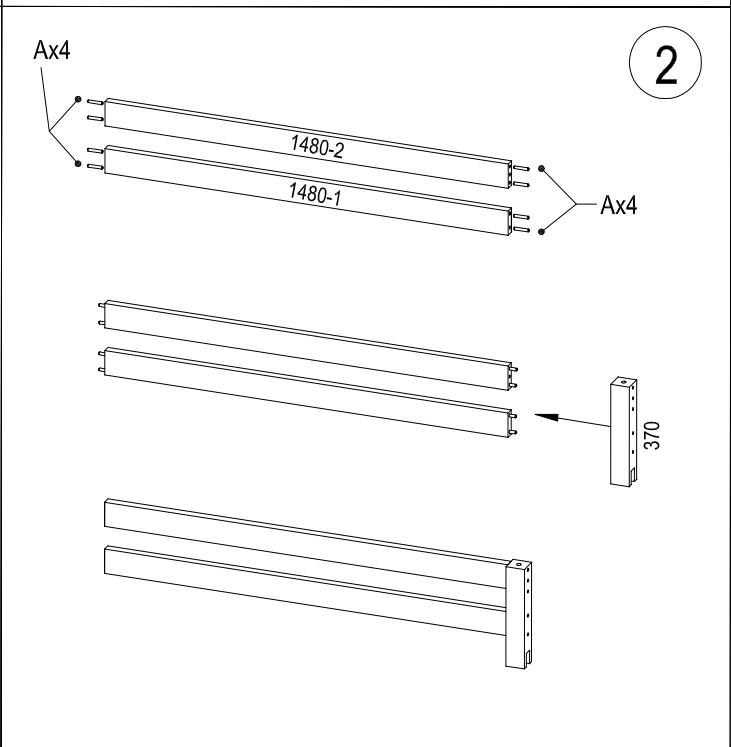

Wir wünschen Ihnen jetzt schon viel Freude mit Ihrem natürlichen Möbelstück.

Ihr allnatura-Team

Aufbau mit 2 Personen

40 min

A	B	C	D	E	F	G	H	I
Ø10x50	M6x100	M6x10x13	N 4	3.5x35	M6x90	M6x130	Ø16x75	M6x8x15
								
x50	x27	x28	x1	x30	x1	x1	x4	x2
J	K	O	P	Q	R	S		
6.3x70	4x60	D 8	D 10	D16x20	Ø10x45	6,3x105		
								
x20	x12	x6	x12	x5	x8	x4		

3

2x

4

2x

Bei Montage des Lattenrostes die erste und die letzte Leiste bis an die Pfosten herschieben und alle Leisten festschrauben.

9

- x 2

10