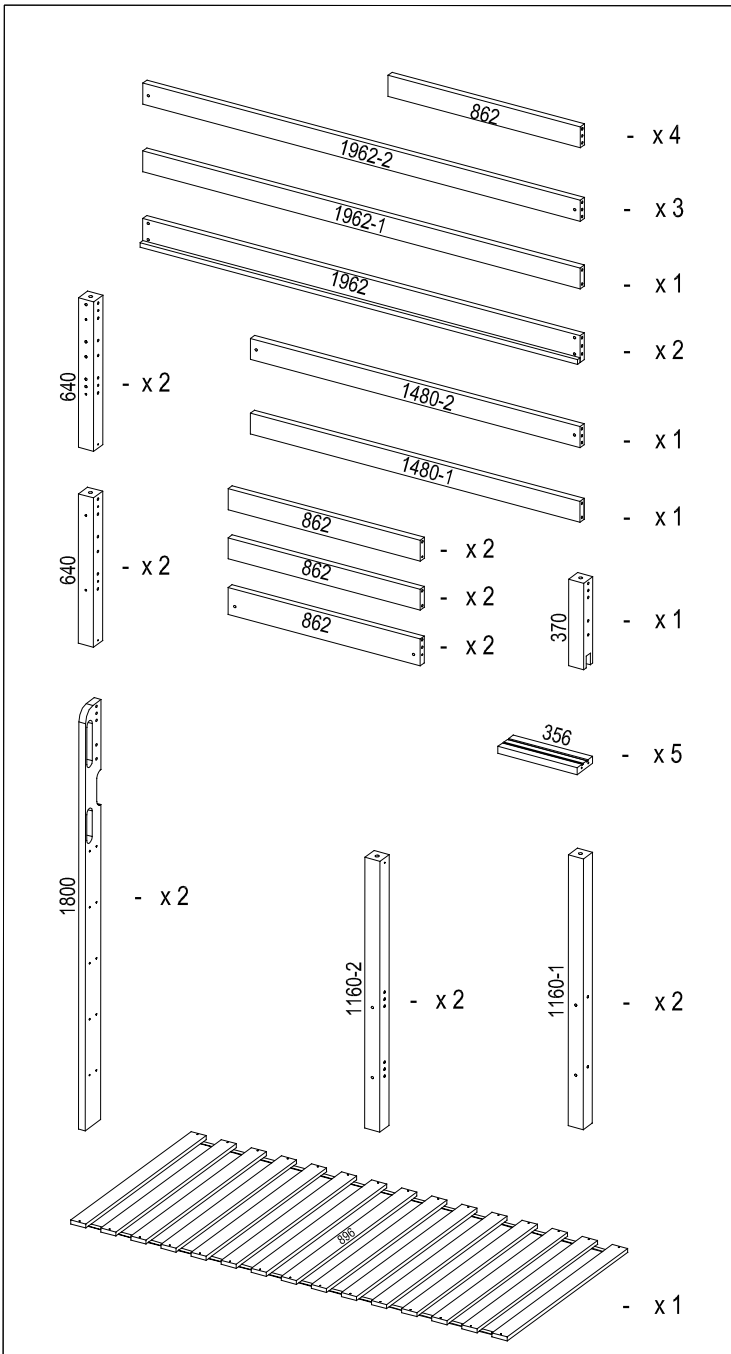

Wir wünschen Ihnen jetzt schon viel Freude mit Ihrem natürlichen Möbelstück.

Ihr allnatura-Team

Aufbau mit 2 Personen

40 min

A	B	C	D	E	F	G	H	I
Ø10x50	M6x100	M6x10x13	N 4	3.5x35	M6x90	M6x130	Ø16x75	M6x8x15
								
x50	x27	x28	x1	x30	x1	x1	x4	x2
J	K	O	P	Q	R	S		
6.3x70	4x60	D 8	D 10	D16x20	Ø10x45	6,3x105		
								
x20	x12	x6	x12	x5	x8	x4		