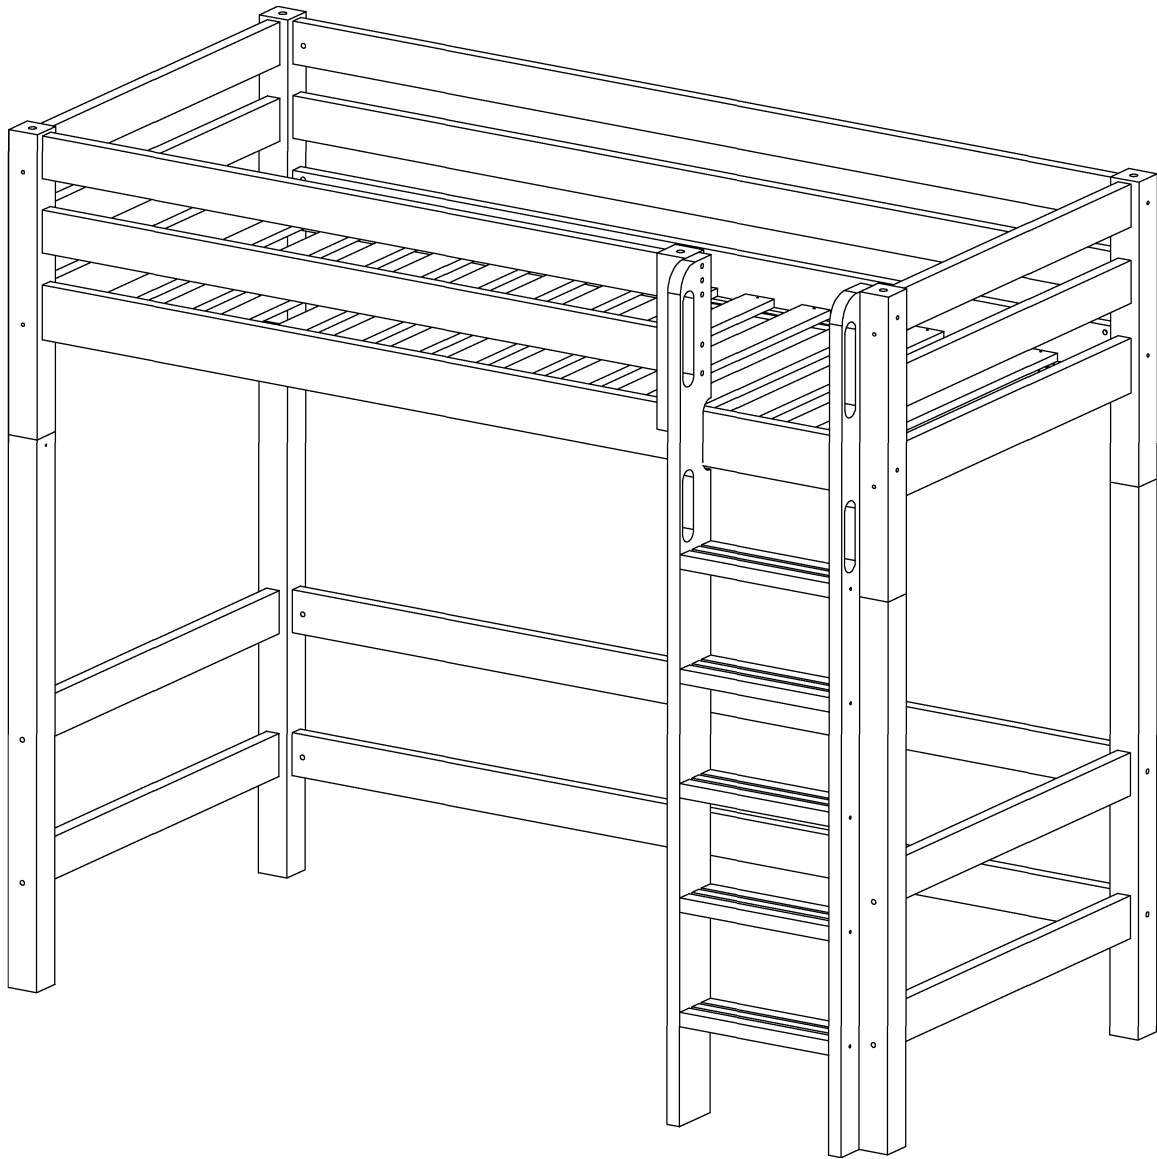

Wir wünschen Ihnen jetzt schon viel Freude mit Ihrem natürlichen Möbelstück.

Ihr allnatura-Team

Aufbau mit 2 Personen

40 min

A	B	C	D	E	F	G	H	I
Ø10x50	M6x100	M6x10x13	N 4	3.5x35	M6x90	M6x130	Ø16x75	M6x8x15
								
x50	x27	x28	x1	x30	x1	x1	x4	x2
J	K	O	P	Q	R	S		
6.3x70	4x60	D 8	D 10	D16x20	Ø10x45	6,3x105		
								
x20	x12	x6	x12	x5	x8	x4		