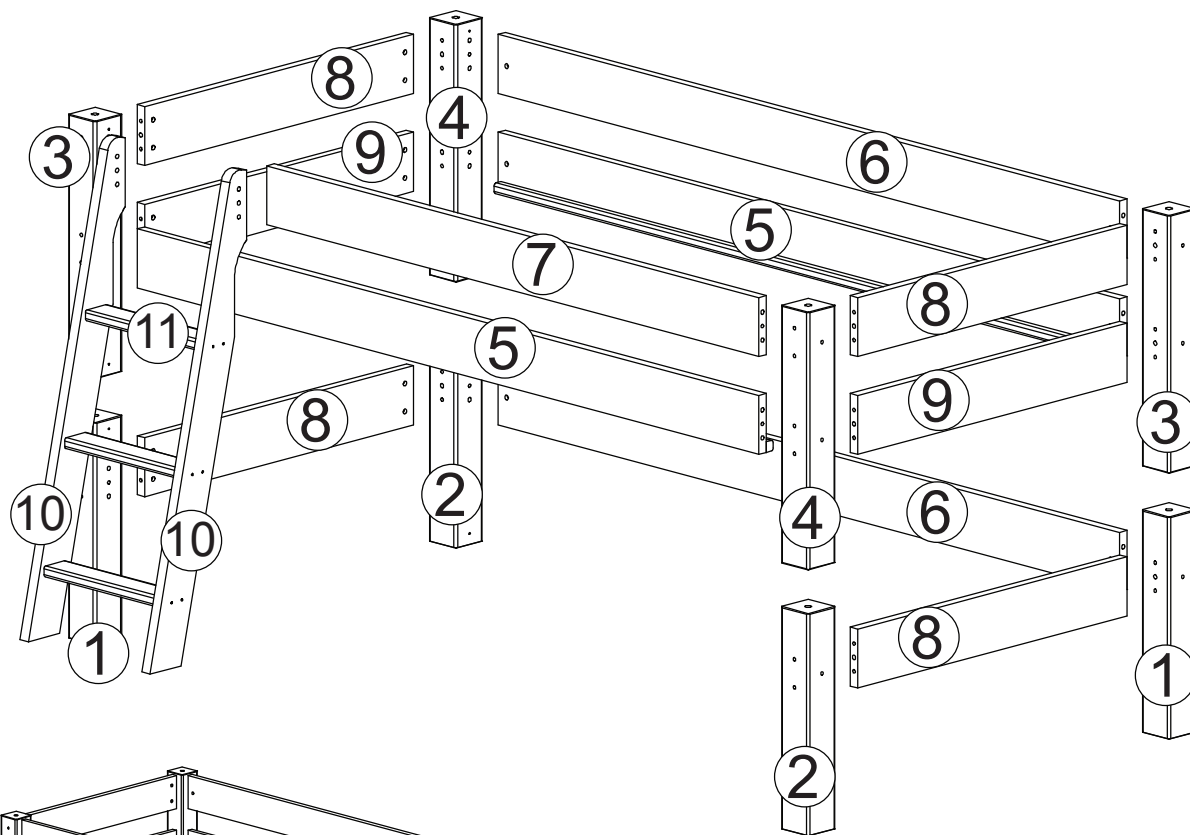

Option

A		Ø10x40mm	34
B		Ø16x60mm	4
C		M6x120mm	33
D		M6x100mm	1
E		M6x55mm	1
F		M6x10x14mm	34
G		M6x8x15mm	1

H		6.3x70mm	12
I		4.0x70mm	10
J		3.5x35mm	24
K		Ø16	4
L		Ø10	8
M		Ø8	4
N		4mm	1