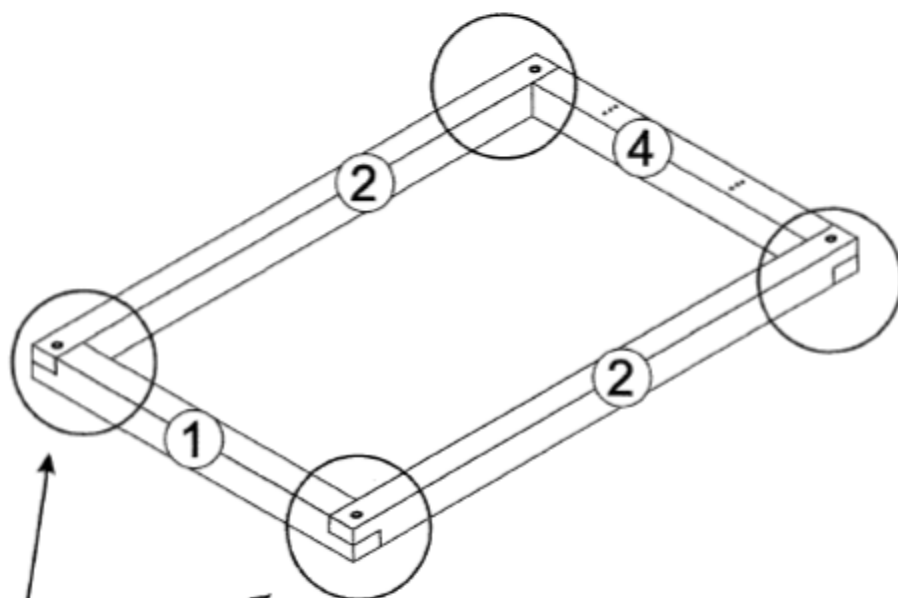

Wir wünschen Ihnen jetzt schon viel Freude mit Ihrem natürlichen Möbelstück.

Ihr allnatura-Team

(D) Montageanleitung
(GB) Assembly instruction
(PL) Instrukcja montażu

s140		x4
M14x140		
n14		x4
M14		
p8		x8
f10		x6
f20		x6
s16		x32
φ 4x16		
sk4		x12
φ 5x45		
p24		x24
φ 4x35		

f10		x 6
f20		x 6
s16		x 32
4x16		

Kopfteil 140/160/180/200 cm

- (D) Montageanleitung
- (GB) Assembly instruction
- (PL) Instrukcja montażu

φ 3 mm

Kopfteil 140/160/180/200 cm