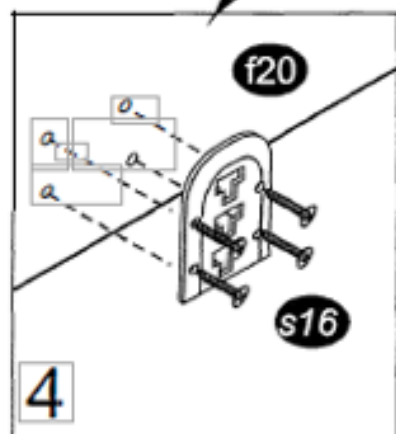

Wir wünschen Ihnen jetzt schon viel Freude mit Ihrem natürlichen Möbelstück.

Ihr allnatura-Team

(D) Montageanleitung
(GB) Assembly instruction
(PL) Instrukcja montażu

s140		x4
M14x140		
n14		x4
M14		
p8		x8
f10		x6
f20		x6
s16		x32
φ 4x16		
sk4		x12
φ 5x45		
p24		x24
φ 4x35		

f10		x 6
f20		x 6
s16		x 32
4x16		

Kopfteil 140/160/180/200 cm

- (D) Montageanleitung
- (GB) Assembly instruction
- (PL) Instrukcja montażu

φ 3 mm

Kopfteil 140/160/180/200 cm