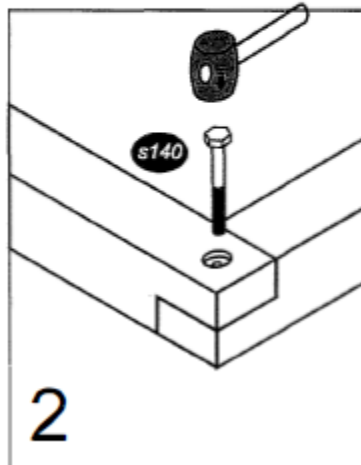

Wir wünschen Ihnen jetzt schon viel Freude mit Ihrem natürlichen Möbelstück.

Ihr allnatura-Team

(D) Montageanleitung
(GB) Assembly instruction
(PL) Instrukcja montażu

s140		x4
M14x140		
n14		x4
M14		
p8		x8
f10		x6
f20		x6
s16		x32
φ 4x16		
sk4		x12
φ 5x45		
p24		x24
φ 4x35		

f10		x 6
f20		x 6
s16		x 32
4x16		

Kopfteil 140/160/180/200 cm

- (D) Montageanleitung
- (GB) Assembly instruction
- (PL) Instrukcja montażu

φ 3 mm

Kopfteil 140/160/180/200 cm