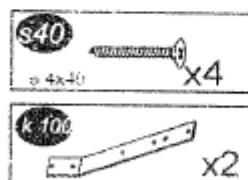

(D) Montageanleitung
(GB) Assembly instruction
(PL) Instrukcja montażu

s140		x4
M14x140		
n14		x4
M14		
p8		x8
f10		x6
f20		x6
s16		x32
φ 4x16		
sk4		x12
φ 5x45		
p24		x24
φ 4x35		

f10		x 6
f20		x 6
s16		x 32
4x16		

Kopfteil 140/160/180/200 cm

- (D) Montageanleitung
- (GB) Assembly instruction
- (PL) Instrukcja montażu

φ 3 mm

Kopfteil 140/160/180/200 cm