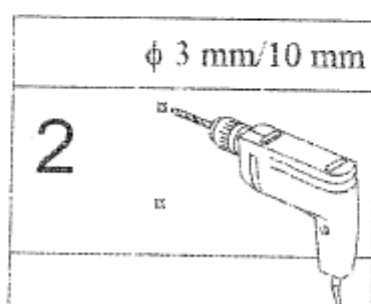

(D) Montageanleitung
(GB) Assembly instruction
(PL) Instrukcja montażu

s140		x4
M14x140		
n14		x4
M14		
p8		x8
f10		x6
f20		x6
s16		x32
φ 4x16		
sk4		x12
φ 5x45		
p24		x24
φ 4x35		

f10		x 6
f20		x 6
s16		x 32
4x16		

Kopfteil 140/160/180/200 cm

- (D) Montageanleitung
- (GB) Assembly instruction
- (PL) Instrukcja montażu

φ 3 mm

Kopfteil 140/160/180/200 cm