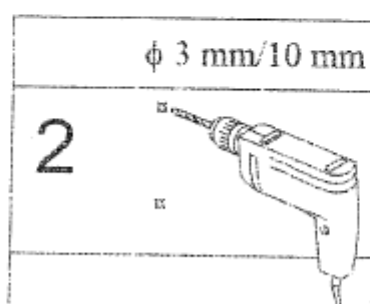

f10		x 6
f20		x 6
s16		x 32
4x16		

Kopfteil 140/160/180/200 cm

- (D) Montageanleitung
- (GB) Assembly instruction
- (PL) Instrukcja montażu

φ 3 mm

Kopfteil 140/160/180/200 cm