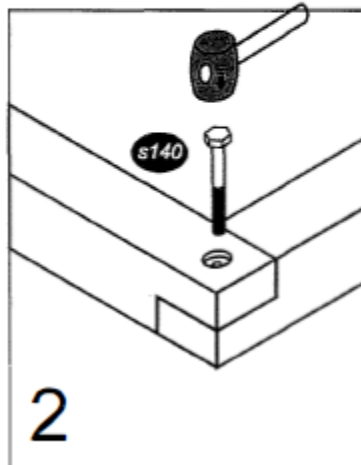

(D) Montageanleitung
(GB) Assembly instruction
(PL) Instrukcja montażu

s140		x4
M14x140		
n14		x4
M14		
p8		x8
f10		x6
f20		x6
s16		x32
φ 4x16		
sk4		x12
φ 5x45		
p24		x24
φ 4x35		

f10		x 6
f20		x 6
s16		x 32
4x16		

Kopfteil 140/160/180/200 cm

- (D) Montageanleitung
- (GB) Assembly instruction
- (PL) Instrukcja montażu

φ 3 mm

Kopfteil 140/160/180/200 cm