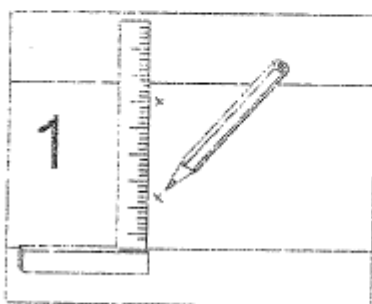

f10		x 6
f20		x 6
s16		x 32
4x16		

Kopfteil 140/160/180/200 cm

- (D) Montageanleitung
- (GB) Assembly instruction
- (PL) Instrukcja montażu

φ 3 mm

Kopfteil 140/160/180/200 cm