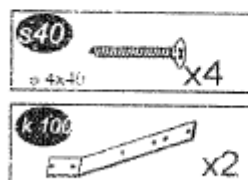

f10		x 6
f20		x 6
s16		x 32
4x16		

Kopfteil 140/160/180/200 cm

- (D) Montageanleitung
- (GB) Assembly instruction
- (PL) Instrukcja montażu

φ 3 mm

Kopfteil 140/160/180/200 cm