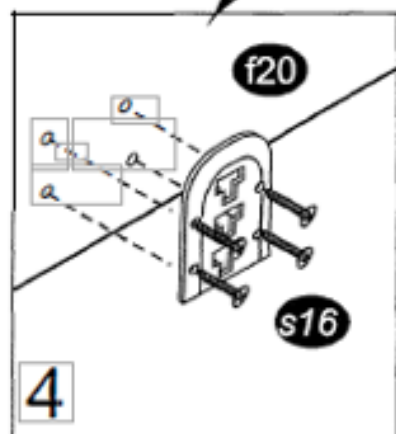

(D) Montageanleitung
(GB) Assembly instruction
(PL) Instrukcja montażu

s140		x4
M14x140		
n14		x4
M14		
p8		x8
f10		x6
f20		x6
s16		x32
φ 4x16		
sk4		x12
φ 5x45		
p24		x24
φ 4x35		

f10		x 6
f20		x 6
s16		x 32
4x16		

Kopfteil 140/160/180/200 cm

- (D) Montageanleitung
- (GB) Assembly instruction
- (PL) Instrukcja montażu

φ 3 mm

Kopfteil 140/160/180/200 cm