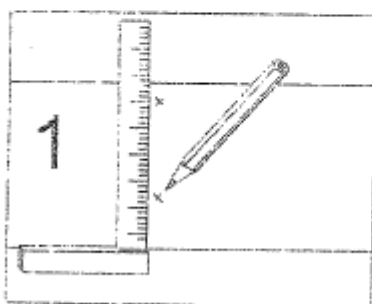

(D) Montageanleitung
(GB) Assembly instruction
(PL) Instrukcja montażu

s140		x4
M14x140		
n14		x4
M14		
p8		x8
f10		x6
f20		x6
s16		x32
φ 4x16		
sk4		x12
φ 5x45		
p24		x24
φ 4x35		

f10		x 6
f20		x 6
s16		x 32
4x16		

Kopfteil 140/160/180/200 cm

- (D) Montageanleitung
- (GB) Assembly instruction
- (PL) Instrukcja montażu

φ 3 mm

Kopfteil 140/160/180/200 cm