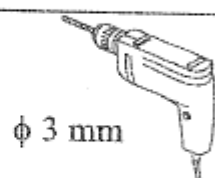

(D) Montageanleitung
(GB) Assembly instruction
(PL) Instrukcja montażu

s140		x4
M14x140		
n14		x4
M14		
p8		x8
f10		x6
f20		x6
s16		x32
φ 4x16		
sk4		x12
φ 5x45		
p24		x24
φ 4x35		

f10		x 6
f20		x 6
s16		x 32
4x16		

Kopfteil 140/160/180/200 cm

- (D) Montageanleitung
- (GB) Assembly instruction
- (PL) Instrukcja montażu

φ 3 mm

Kopfteil 140/160/180/200 cm