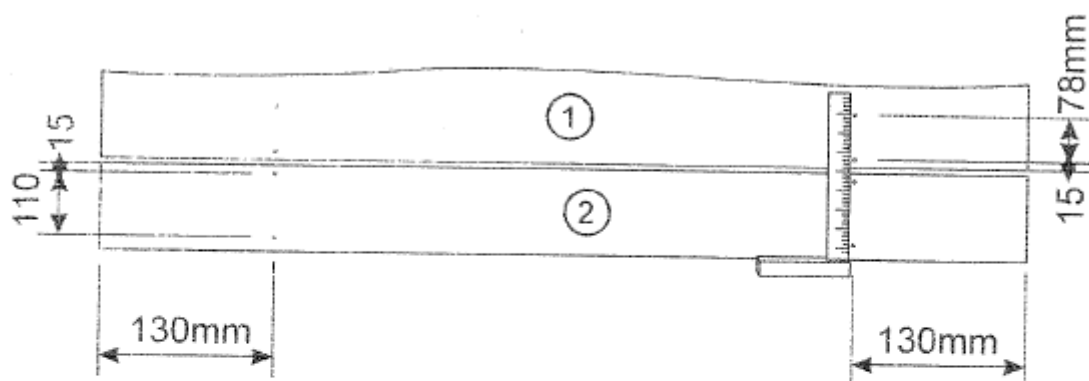

(D) Montageanleitung
(GB) Assembly instruction
(PL) Instrukcja montażu

s140		x4
M14x140		
n14		x4
M14		
p8		x8
f10		x6
f20		x6
s16		x32
φ 4x16		
sk4		x12
φ 5x45		
p24		x24
φ 4x35		

f10		x 6
f20		x 6
s16		x 32
4x16		

Kopfteil 140/160/180/200 cm

- (D) Montageanleitung
- (GB) Assembly instruction
- (PL) Instrukcja montażu

φ 3 mm

Kopfteil 140/160/180/200 cm