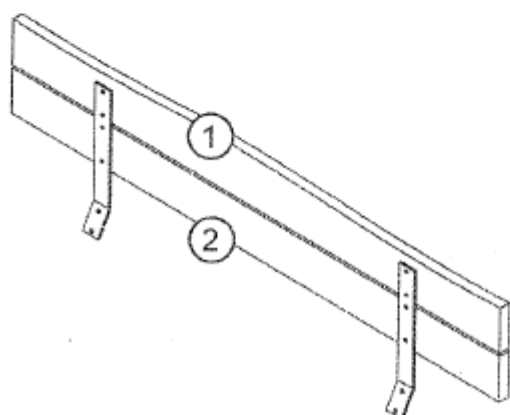

Wir wünschen Ihnen jetzt schon viel Freude mit Ihrem natürlichen Möbelstück.

Ihr allnatura-Team

(D) Montageanleitung
(GB) Assembly instruction
(PL) Instrukcja montażu

s140		x4
M14x140		
n14		x4
M14		
p8		x8
f10		x6
f20		x6
s16		x32
φ 4x16		
sk4		x12
φ 5x45		
p24		x24
φ 4x35		

f10		x 6
f20		x 6
s16		x 32
4x16		

Kopfteil 140/160/180/200 cm

- (D) Montageanleitung
- (GB) Assembly instruction
- (PL) Instrukcja montażu

φ 3 mm

Kopfteil 140/160/180/200 cm