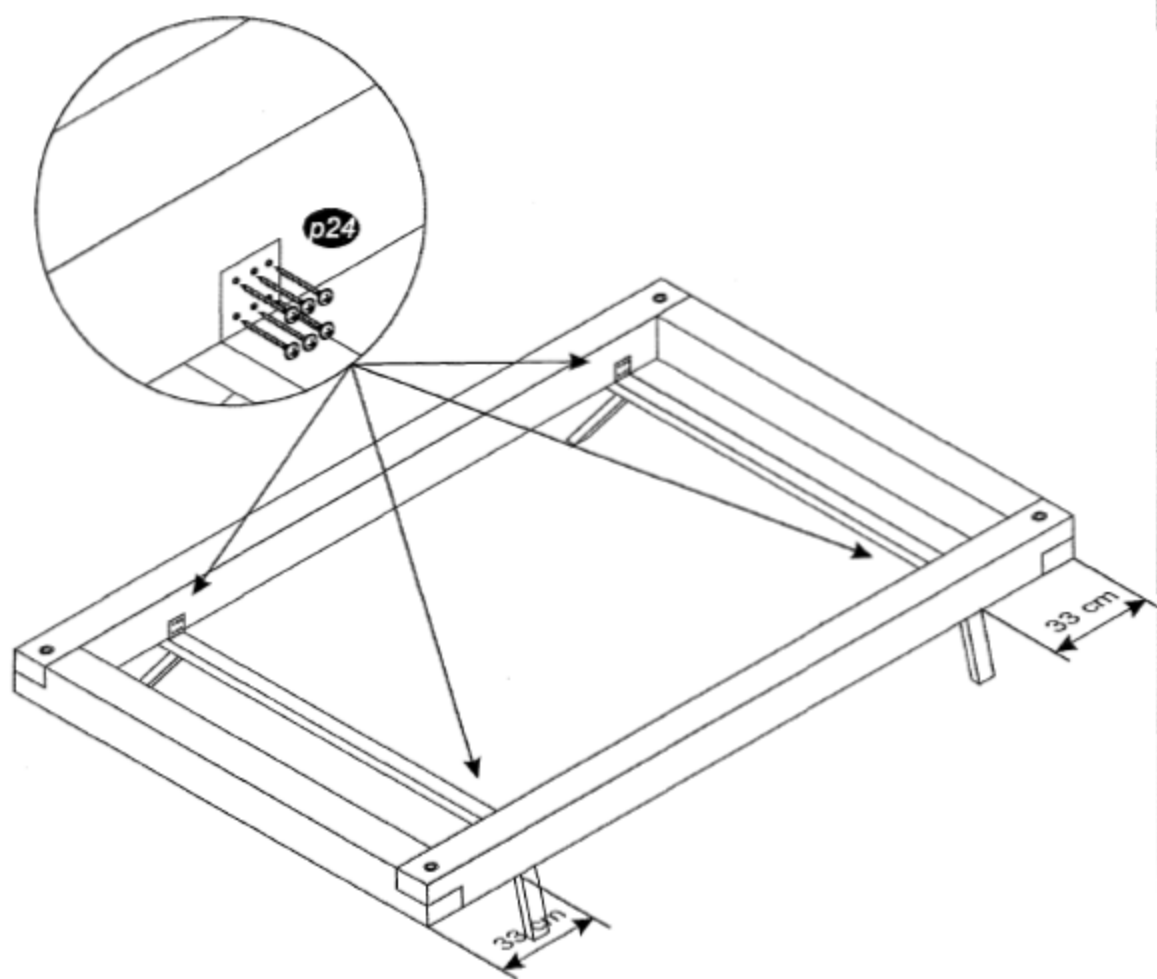

(D) Montageanleitung
(GB) Assembly instruction
(PL) Instrukcja montażu

s140		x4
M14x140		
n14		x4
M14		
p8		x8
f10		x6
f20		x6
s16		x32
φ 4x16		
sk4		x12
φ 5x45		
p24		x24
φ 4x35		

f10		x 6
f20		x 6
s16		x 32
4x16		

Kopfteil 140/160/180/200 cm

- (D) Montageanleitung
- (GB) Assembly instruction
- (PL) Instrukcja montażu

φ 3 mm

Kopfteil 140/160/180/200 cm