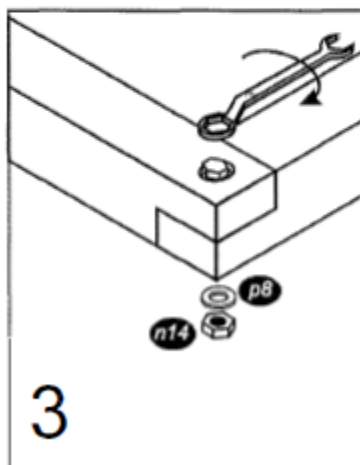

Wir wünschen Ihnen jetzt schon viel Freude mit Ihrem natürlichen Möbelstück.

Ihr allnatura-Team

(D) Montageanleitung
(GB) Assembly instruction
(PL) Instrukcja montażu

s140		x4
M14x140		
n14		x4
M14		
p8		x8
f10		x6
f20		x6
s16		x32
φ 4x16		
sk4		x12
φ 5x45		
p24		x24
φ 4x35		

f10		x 6
f20		x 6
s16		x 32
4x16		

Kopfteil 140/160/180/200 cm

- (D) Montageanleitung
- (GB) Assembly instruction
- (PL) Instrukcja montażu

φ 3 mm

Kopfteil 140/160/180/200 cm