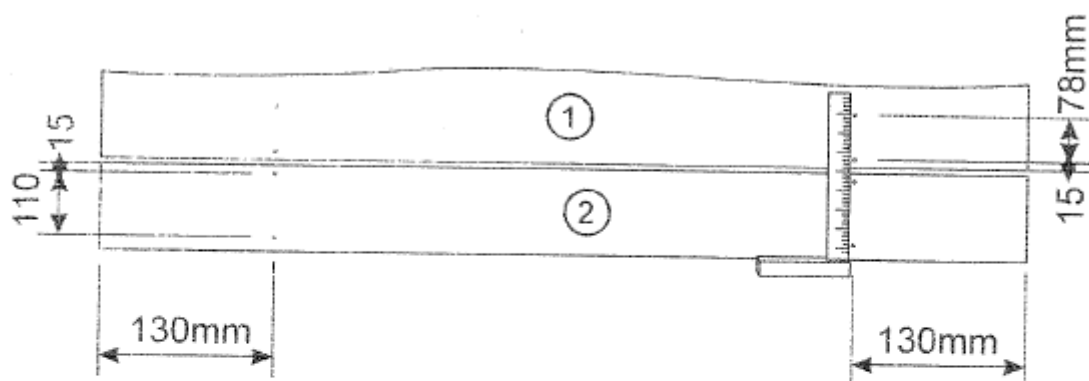

Wir wünschen Ihnen jetzt schon viel Freude mit Ihrem natürlichen Möbelstück.

Ihr allnatura-Team

(D) Montageanleitung
(GB) Assembly instruction
(PL) Instrukcja montażu

s140		x4
M14x140		
n14		x4
M14		
p8		x8
f10		x6
f20		x6
s16		x32
φ 4x16		
sk4		x12
φ 5x45		
p24		x24
φ 4x35		

f10		x 6
f20		x 6
s16		x 32
4x16		

Kopfteil 140/160/180/200 cm

- (D) Montageanleitung
- (GB) Assembly instruction
- (PL) Instrukcja montażu

φ 3 mm

Kopfteil 140/160/180/200 cm