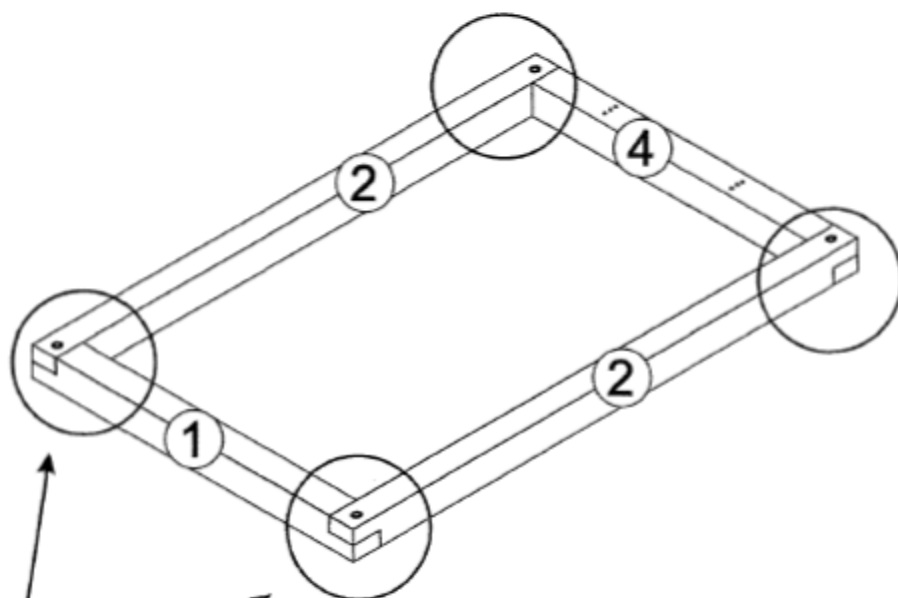

(D) Montageanleitung
(GB) Assembly instruction
(PL) Instrukcja montażu

s140		x4
M14x140		
n14		x4
M14		
p8		x8
f10		x6
f20		x6
s16		x32
φ 4x16		
sk4		x12
φ 5x45		
p24		x24
φ 4x35		

f10		x 6
f20		x 6
s16		x 32
4x16		

Kopfteil 140/160/180/200 cm

- (D) Montageanleitung
- (GB) Assembly instruction
- (PL) Instrukcja montażu

φ 3 mm

Kopfteil 140/160/180/200 cm