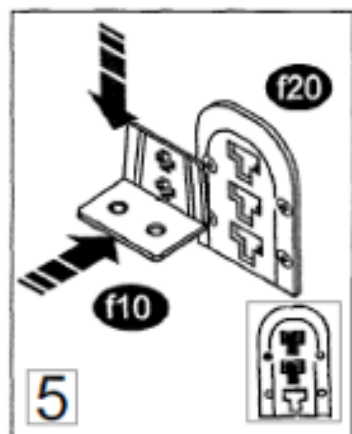

Wir wünschen Ihnen jetzt schon viel Freude mit Ihrem natürlichen Möbelstück.

Ihr allnatura-Team

(D) Montageanleitung
(GB) Assembly instruction
(PL) Instrukcja montażu

s140		x4
M14x140		
n14		x4
M14		
p8		x8
f10		x6
f20		x6
s16		x32
φ 4x16		
sk4		x12
φ 5x45		
p24		x24
φ 4x35		

f10		x 6
f20		x 6
s16		x 32
4x16		

Kopfteil 140/160/180/200 cm

- (D) Montageanleitung
- (GB) Assembly instruction
- (PL) Instrukcja montażu

φ 3 mm

Kopfteil 140/160/180/200 cm