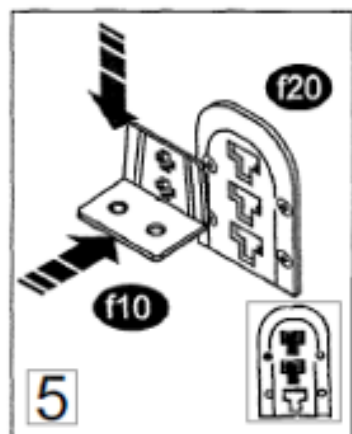

(D) Montageanleitung
(GB) Assembly instruction
(PL) Instrukcja montażu

s140		x4
M14x140		
n14		x4
M14		
p8		x8
f10		x6
f20		x6
s16		x32
φ 4x16		
sk4		x12
φ 5x45		
p24		x24
φ 4x35		

f10		x 6
f20		x 6
s16		x 32
4x16		

Kopfteil 140/160/180/200 cm

- (D) Montageanleitung
- (GB) Assembly instruction
- (PL) Instrukcja montażu

φ 3 mm

Kopfteil 140/160/180/200 cm