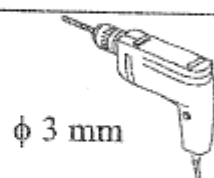

Wir wünschen Ihnen jetzt schon viel Freude mit Ihrem natürlichen Möbelstück.

Ihr allnatura-Team

(D) Montageanleitung
(GB) Assembly instruction
(PL) Instrukcja montażu

s140		x4
M14x140		
n14		x4
M14		
p8		x8
f10		x6
f20		x6
s16		x32
φ 4x16		
sk4		x12
φ 5x45		
p24		x24
φ 4x35		

f10		x 6
f20		x 6
s16		x 32
4x16		

Kopfteil 140/160/180/200 cm

- (D) Montageanleitung
- (GB) Assembly instruction
- (PL) Instrukcja montażu

φ 3 mm

Kopfteil 140/160/180/200 cm