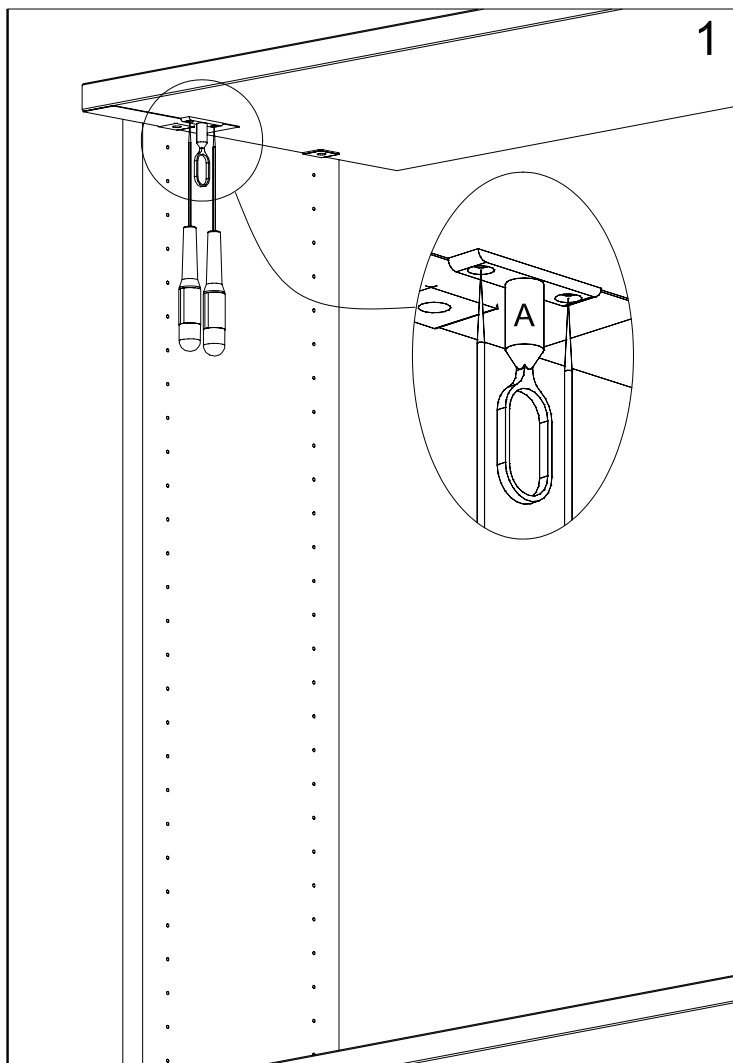

# Kleiderstange montage / Clothes bar mounting

840320 45 cm  
840340 89 cm  
840360 133 cm

# Kleiderstange montage / Clothes bar mounting

890680

853520 Ø3,5x20

840320 45 cm  
840340 89 cm  
840360 133 cm