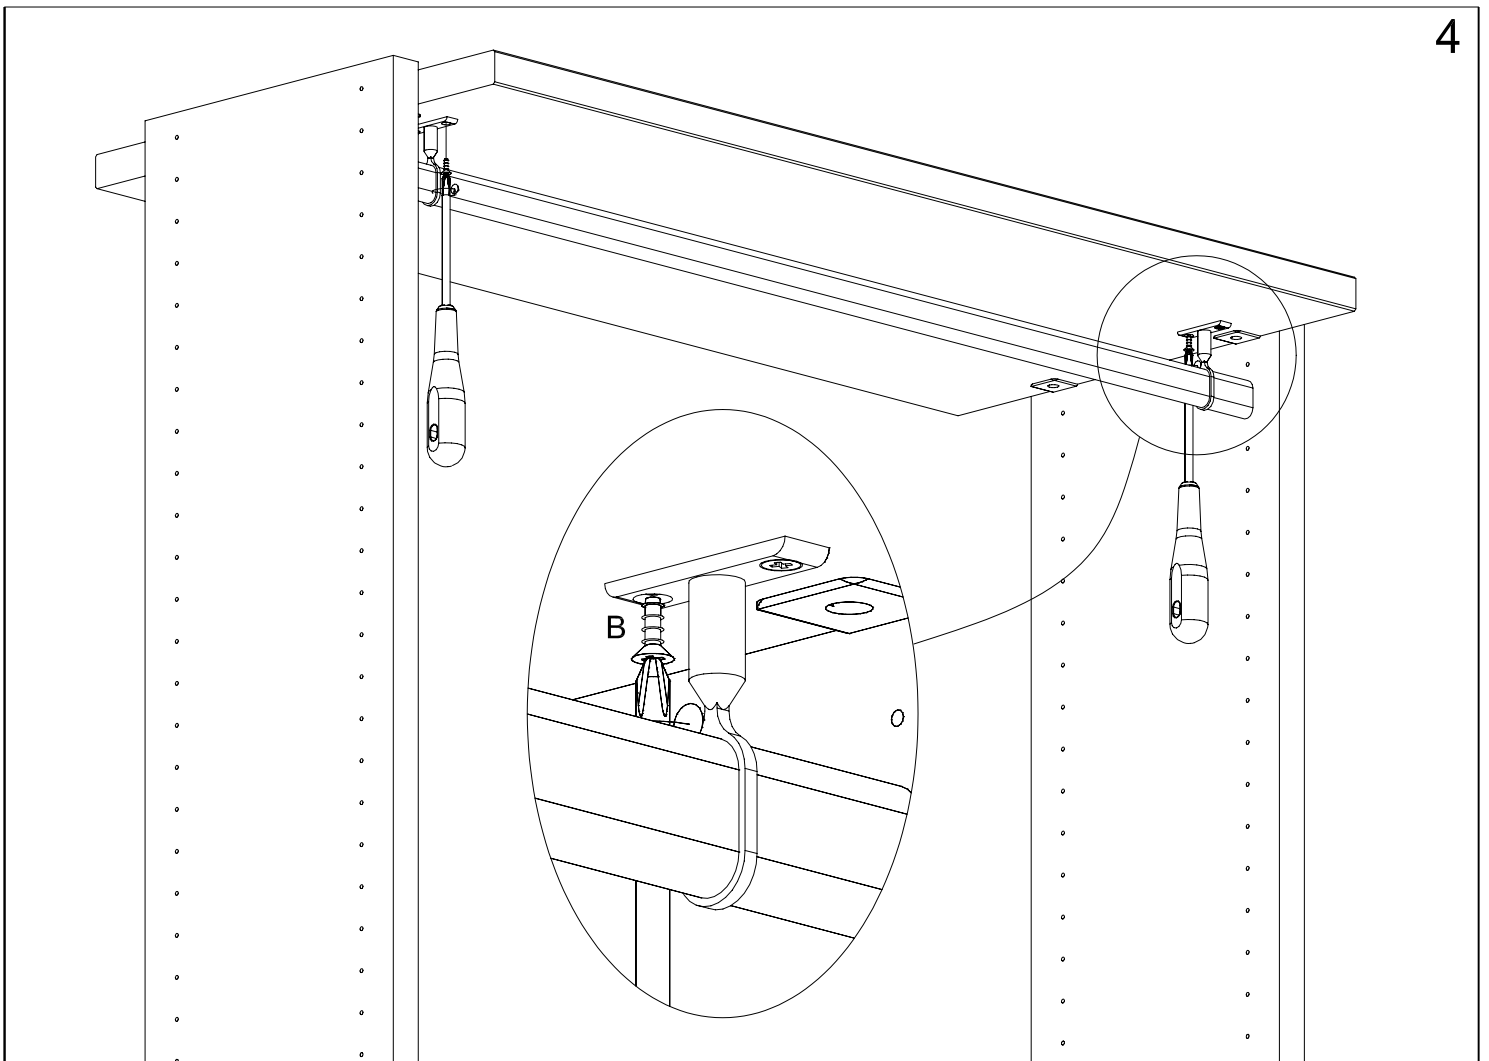

# Kleiderstange montage / Clothes bar mounting

840320 45 cm  
840340 89 cm  
840360 133 cm

# Kleiderstange montage / Clothes bar mounting

890680

853520 Ø3,5x20

840320 45 cm  
840340 89 cm  
840360 133 cm