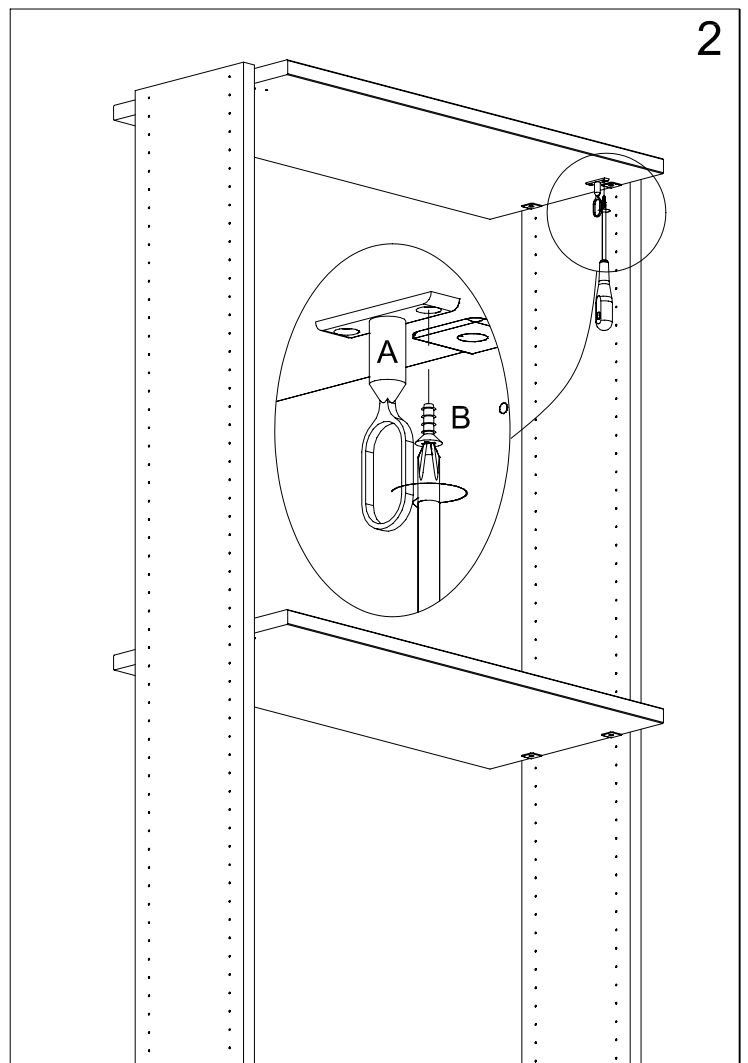

# Kleiderstange montage / Clothes bar mounting

840320 45 cm  
840340 89 cm  
840360 133 cm

# Kleiderstange montage / Clothes bar mounting

890680

853520 Ø3,5x20

840320 45 cm  
840340 89 cm  
840360 133 cm