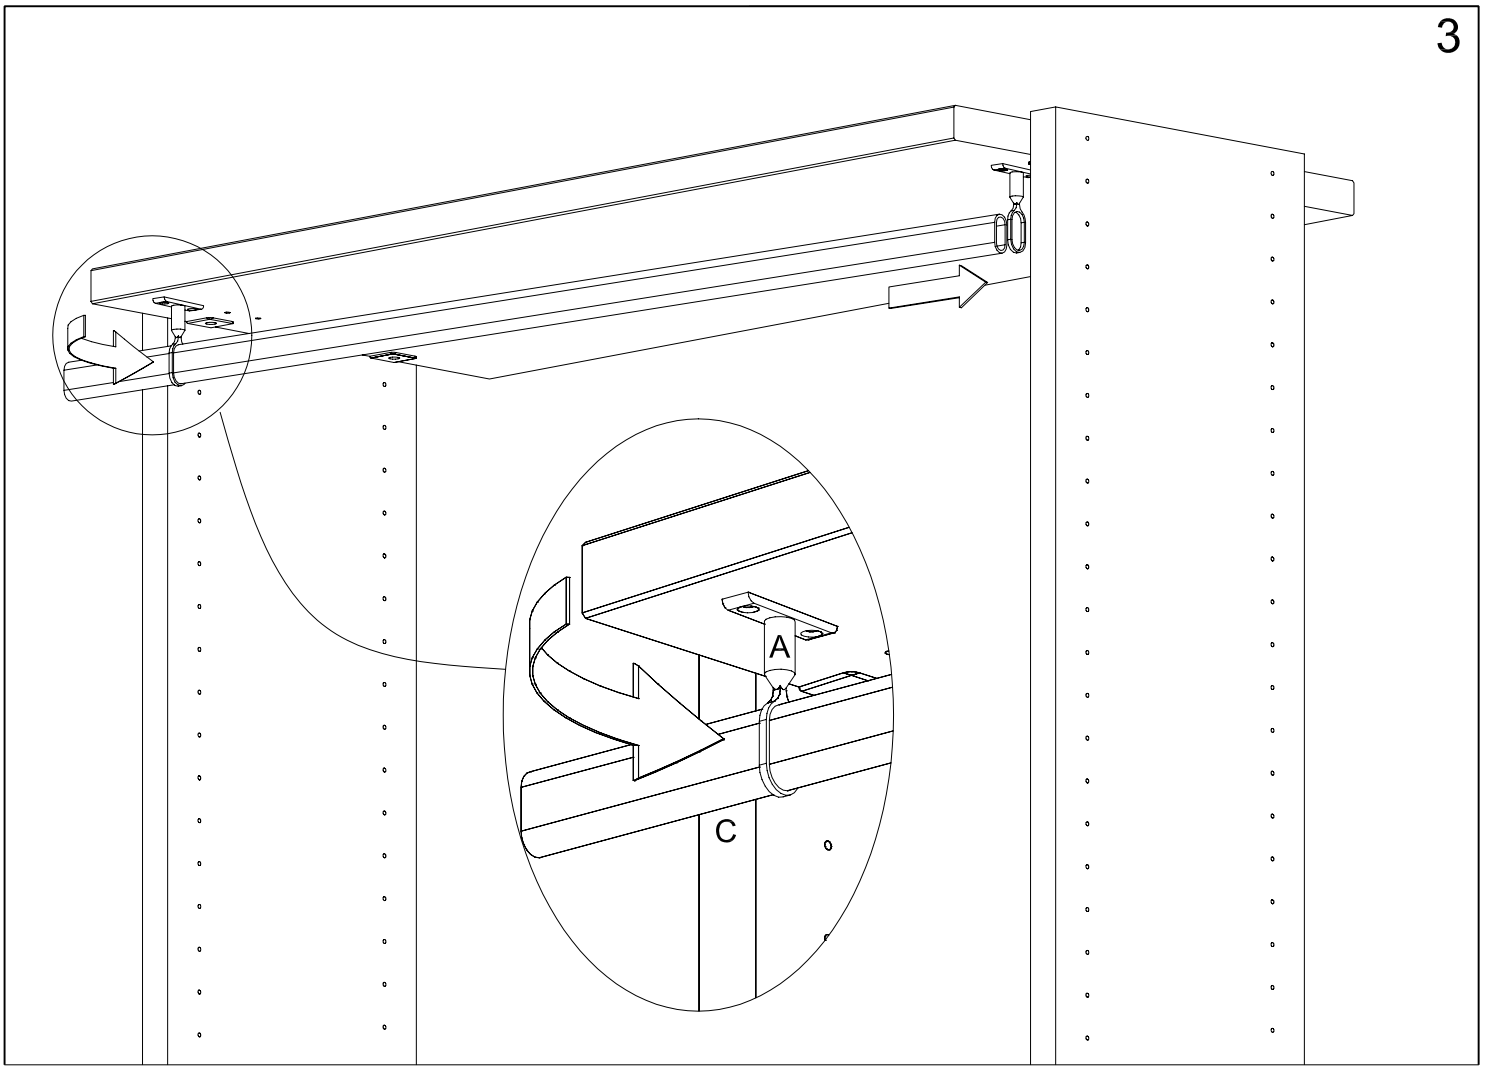

# Kleiderstange montage / Clothes bar mounting

840320 45 cm  
840340 89 cm  
840360 133 cm

# Kleiderstange montage / Clothes bar mounting

890680

853520 Ø3,5x20

840320 45 cm  
840340 89 cm  
840360 133 cm