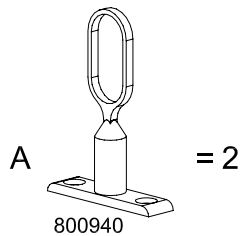

# Kleiderstange montage / Clothes bar mounting

840320 45 cm  
840340 89 cm  
840360 133 cm

# Kleiderstange montage / Clothes bar mounting

890680

853520 Ø3,5x20

840320 45 cm  
840340 89 cm  
840360 133 cm