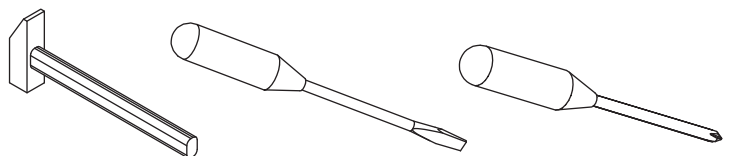

Assembled size / Maße aufgebaut :

Height / Höhe : 150 mm.

Width / Breite : 1400 mm.

Depth / Tiefe : 24 mm.

This unit can be assembled by two persons.

Aufbau mit zwei Personen.

Herzlichen Glückwunsch

Sie haben ein Qualitätsprodukt gekauft.

Beachten Sie bitte:

Massiv-Holz ist ein organisches Material und passt sich den jeweiligen Umweltbedingungen an. Leichter Verzug, Haarrisse und Oberflächendetails sind daher kein Reklamationsgrund, sondern ein Qualitätsmerkmal des Materials.

**The necessary tools
(not included)**

**Die dazu benötigten Werkzeuge
(ausschliesslich)**