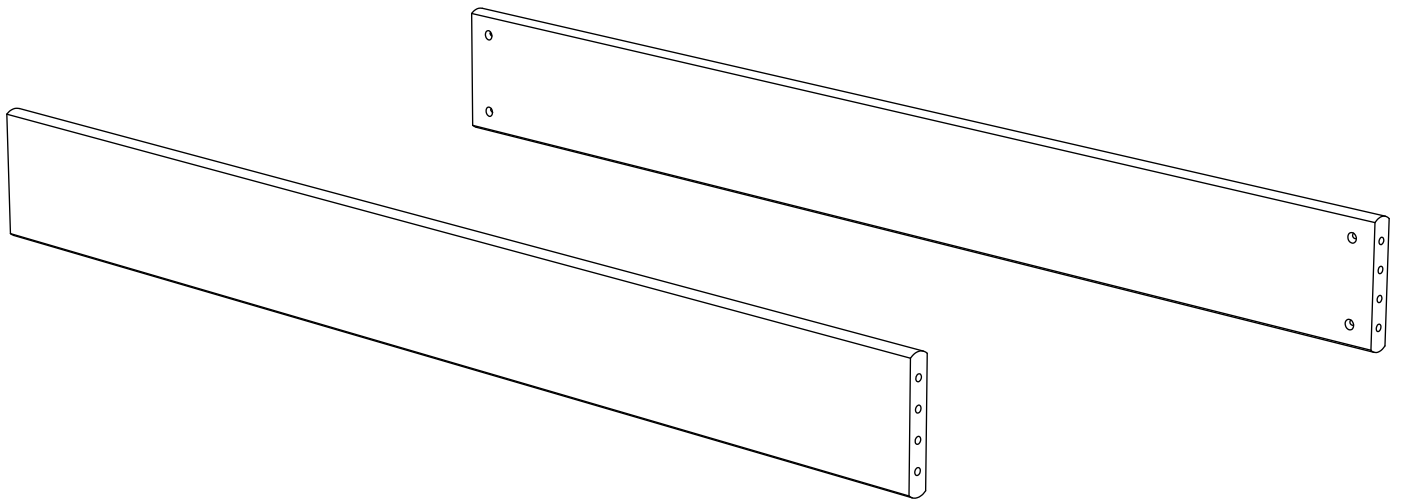

Wir wünschen Ihnen jetzt schon viel Freude mit Ihrem natürlichen Möbelstück.

Ihr allnatura-Team

Assembled size / Maße aufgebaut :

Height / Höhe : 150 mm.

Width / Breite : 1400 mm.

Depth / Tiefe : 24 mm.

This unit can be assembled by two persons.