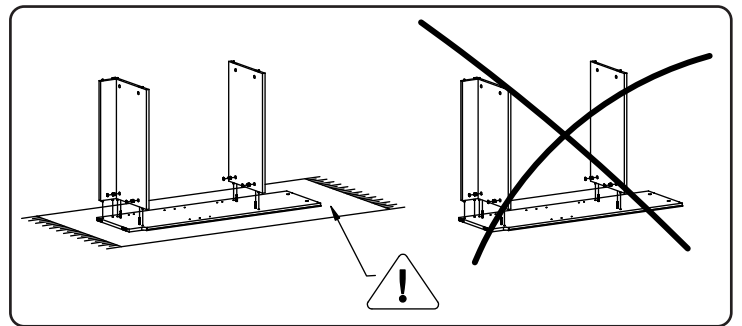

Wir wünschen Ihnen jetzt schon viel Freude mit Ihrem natürlichen Möbelstück.

Ihr allnatura-Team

Assembled size / Maße aufgebaut :

Height / Höhe : 150 mm.

Width / Breite : 1400 mm.

Depth / Tiefe : 24 mm.

This unit can be assembled by two persons.