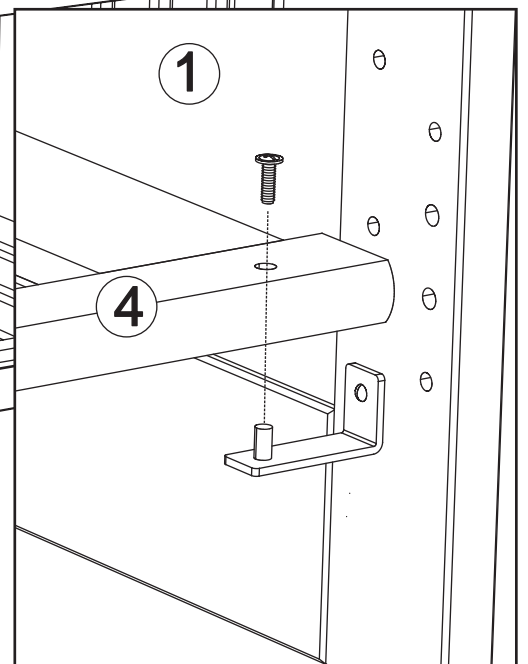

Wir wünschen Ihnen jetzt schon viel Freude mit Ihrem natürlichen Möbelstück.

Ihr allnatura-Team

Assembled size / Maße aufgebaut :

Height / Höhe : 914 mm.

Length / Länge : 1548 mm.

Width / Breite : 830 mm.

This unit can be assembled by two persons.

**The necessary tools
(not included)**

**Die dazu benötigten Werkzeuge
(ausschliesslich)**

PZ2

5

L x 4

6

EU x 4

PZ2