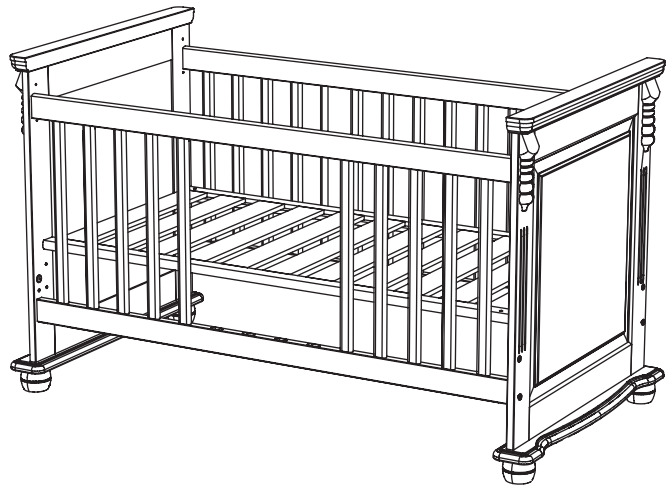

Kinderbett "Riccio"

Sehr geehrte Damen und Herren,

schön, dass Sie sich für ein Qualitätsprodukt der Firma allnatura entschieden haben. Diese Aufbauanleitung zeigt Ihnen, wie Sie dieses Möbelstück auch ohne handwerkliche Fachkenntnisse ganz einfach aufbauen können. Bitte lesen Sie sie sorgfältig durch und gehen Sie genau danach vor.

Wir wünschen Ihnen jetzt schon viel Freude mit Ihrem natürlichen Möbelstück.

Ihr allnatura-Team

Assembled size / Maße aufgebaut :

Height / Höhe : 914 mm.

Length / Länge : 1548 mm.

Width / Breite : 830 mm.

This unit can be assembled by two persons.