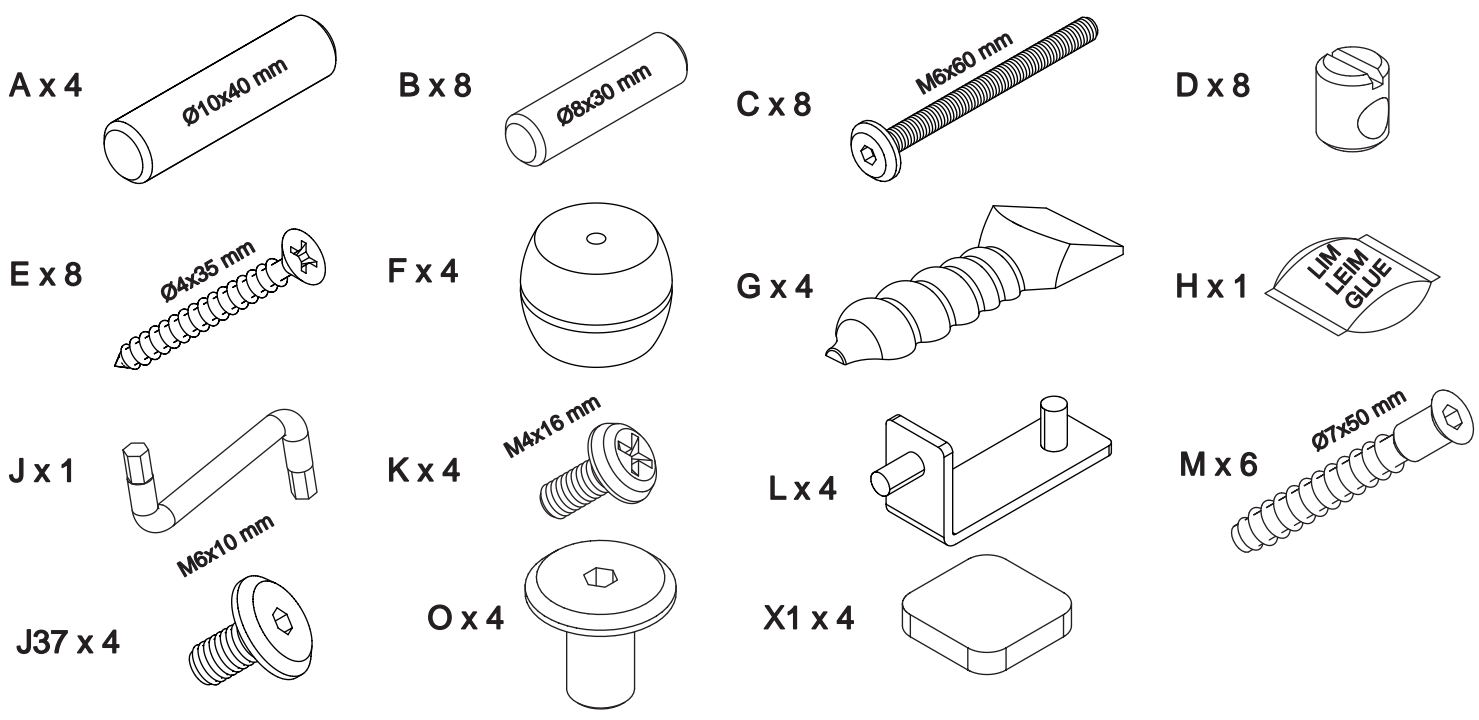

Wir wünschen Ihnen jetzt schon viel Freude mit Ihrem natürlichen Möbelstück.

Ihr allnatura-Team

Assembled size / Maße aufgebaut :

Height / Höhe : 914 mm.

Length / Länge : 1548 mm.

Width / Breite : 830 mm.

This unit can be assembled by two persons.

**The necessary tools
(not included)**

**Die dazu benötigten Werkzeuge
(ausschliesslich)**

PZ2

5

L x 4

6

EU x 4

PZ2