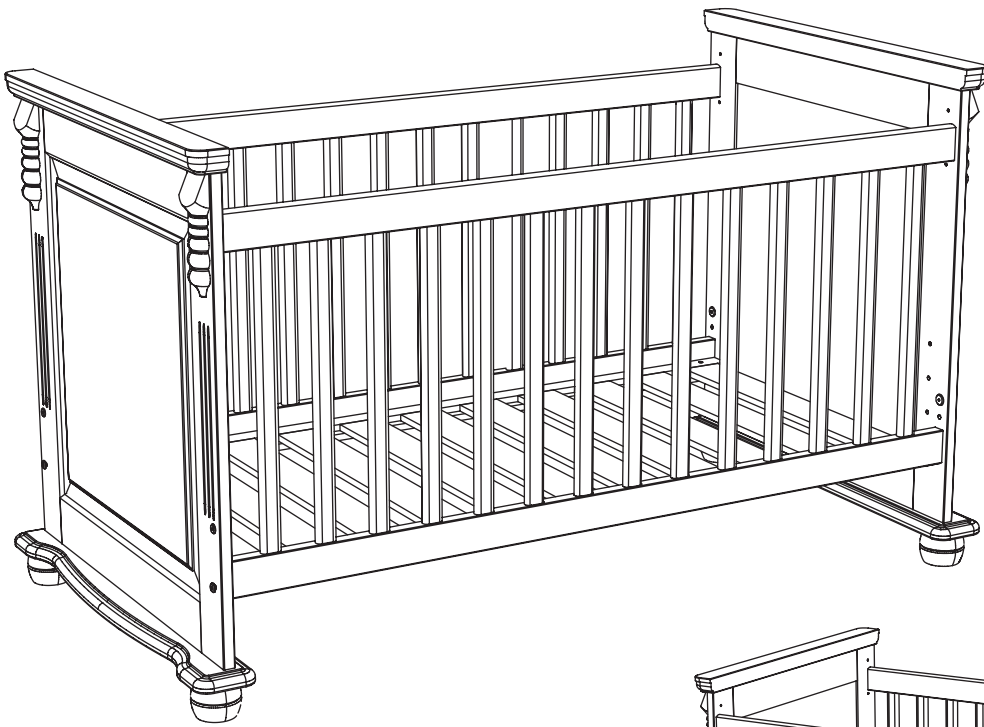

Kinderbett "Riccio"

Sehr geehrte Damen und Herren,

schön, dass Sie sich für ein Qualitätsprodukt der Firma allnatura entschieden haben. Diese Aufbauanleitung zeigt Ihnen, wie Sie dieses Möbelstück auch ohne handwerkliche Fachkenntnisse ganz einfach aufbauen können. Bitte lesen Sie sie sorgfältig durch und gehen Sie genau danach vor.

Wir wünschen Ihnen jetzt schon viel Freude mit Ihrem natürlichen Möbelstück.

Ihr allnatura-Team

Assembled size / Maße aufgebaut :

Height / Höhe : 914 mm.

Length / Länge : 1548 mm.

Width / Breite : 830 mm.

This unit can be assembled by two persons.