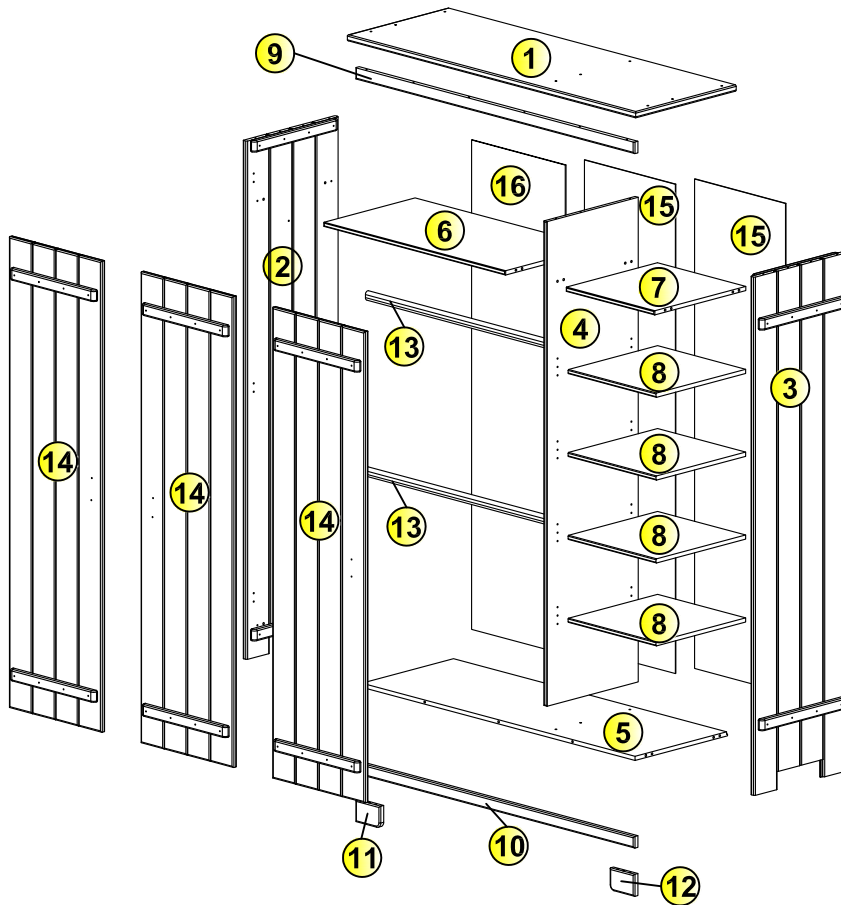

Wir wünschen Ihnen jetzt schon viel Freude mit Ihrem natürlichen Möbelstück.

Ihr allnatura-Team

Art.Nr: 6002 (200 X 150 X 53)

VA		x 1	LR		x 1	AE		x 15
	L-215mm						Ø8x30	
FK		x 6	LV		x 6	OC		x 6
	Ø4.0x60			Ø6.3x70			Ø7x50	
NV		x 6	DR		x 6	NI		x 16
	Ø4,5 21x21x2			Ø4x35				
NK		x 4	MI		x 14	TB		x 9
				Ø15H 12				
SB		x 3	CB		x 34	MB		x 10
				Ø4x16			H34	
VB		x 1	MD		x 2	RS		x 3
	L-1540mm			34/16			Ø8x50	x 2

1	1	1498x522x24
2	1	1976x480x20
3	1	1976x480x20
4	1	1848x475x16
5	1	1418x480x16
6	1	943x475x16
7	1	457x459x16
8	4	465x457x16
9	1	1448x44x20
10	1	1448x44x20
11	1	127x84x20
12	1	127x84x20
13	2	933x36x24
14	3	1796x480x40
15	2	1866x472x3
16	1	1866x486x3