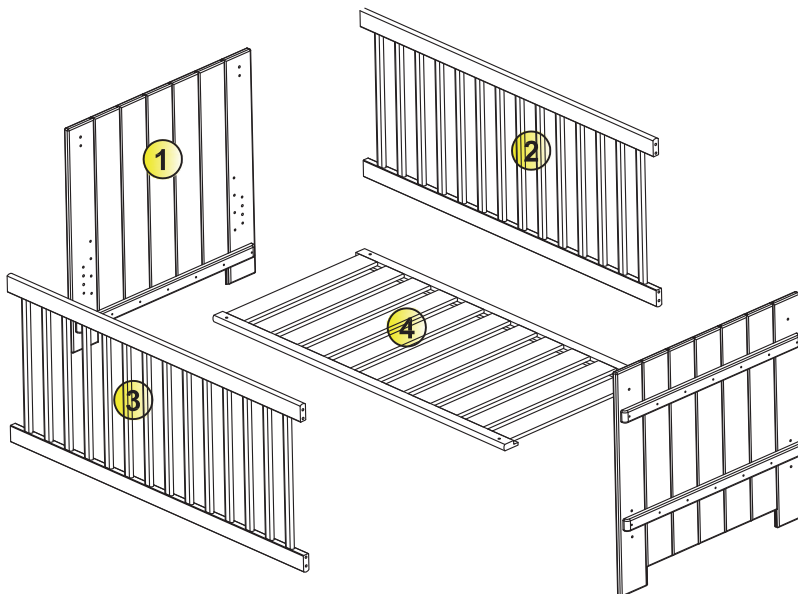

Wir wünschen Ihnen jetzt schon viel Freude mit Ihrem natürlichen Möbelstück.

Ihr allnatura-Team

Art.Nr: 6004(148 X 83 X 84)

AE	 Ø8x30	x 8
LR		x 1
LG	 M6x60	x 8
VS		x 4
EG	 M4x16	x 4
MO	 M6 Ø10H14	x 8

Teile nr.	Anzahl	Maß(mm)
1	2	840x826x60
2	1	1400x620x24
3	1	1400x620x24
4	1	1390x674x24