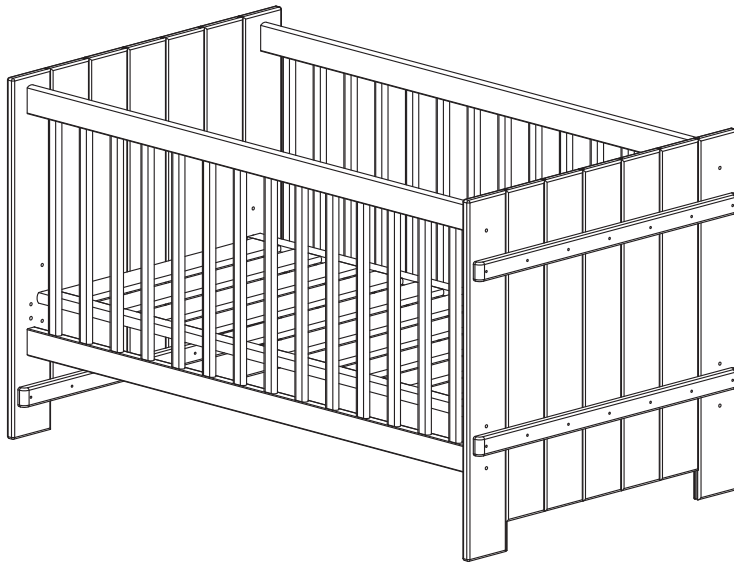

Wir wünschen Ihnen jetzt schon viel Freude mit Ihrem natürlichen Möbelstück.

Ihr allnatura-Team

Art.Nr: 6004(148 X 83 X 84)

AE	 Ø8x30	x 8
LR		x 1
LG	 M6x60	x 8
VS		x 4
EG	 M4x16	x 4
MO	 M6 Ø10H14	x 8

Teile nr.	Anzahl	Maß(mm)
1	2	840x826x60
2	1	1400x620x24
3	1	1400x620x24
4	1	1390x674x24