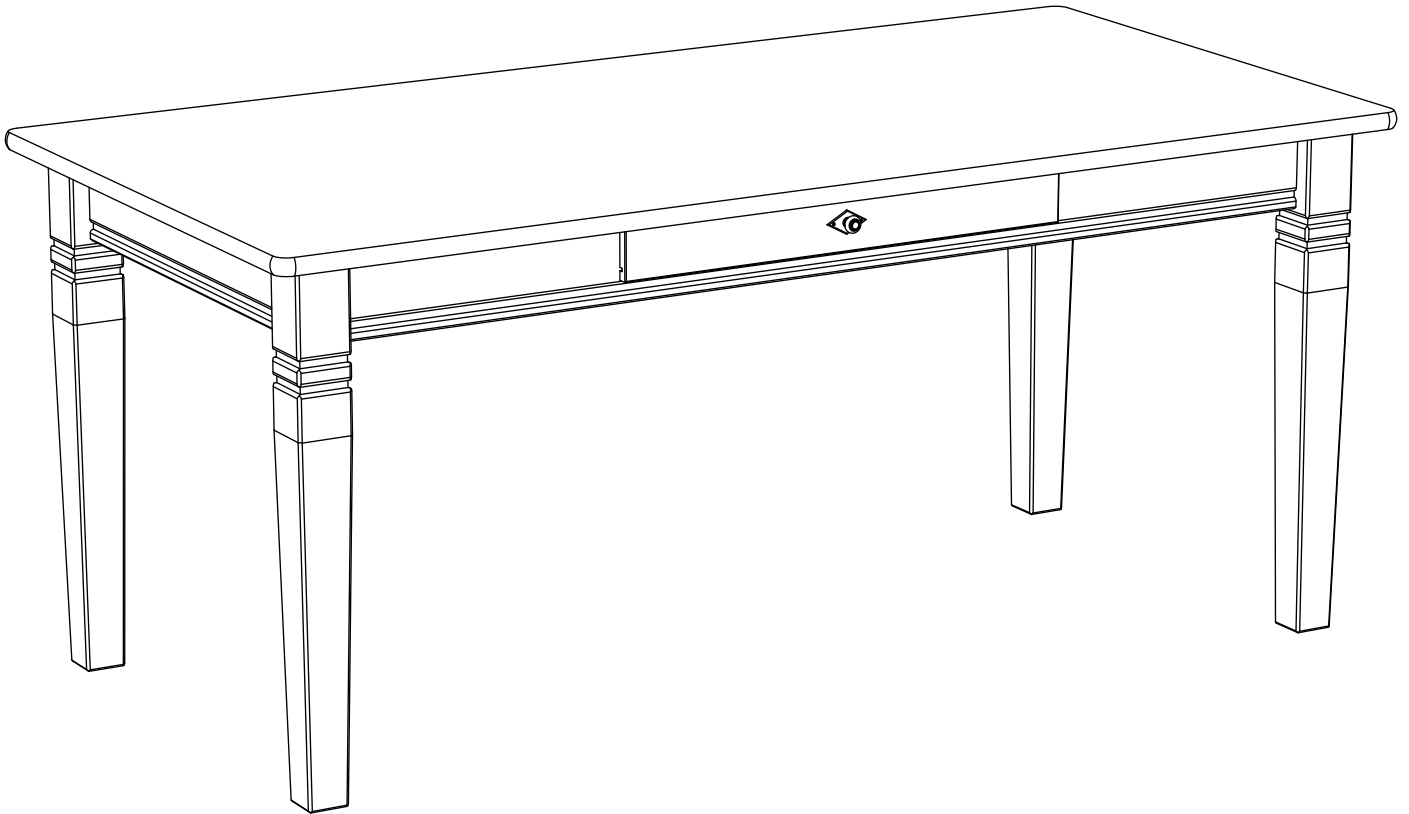

Tisch "Romantico"  
Tisch "Romantico" - 180cm

Sehr geehrte Damen und Herren,

schön, dass Sie sich für ein Qualitätsprodukt der Firma allnatura entschieden haben. Diese Aufbauanleitung zeigt Ihnen, wie Sie dieses Möbelstück auch ohne handwerkliche Fachkenntnisse ganz einfach aufbauen können. Bitte lesen Sie sie sorgfältig durch und gehen Sie genau danach vor.

# Table art. 718-X

**Assembled size / Maße aufgebaut :**

**Height / Höhe : 785 mm.**

**Width / Breite : 1800 mm.**

**Depth / Tiefe : 900 mm.**

This unit can be assembled by two persons.

Aufbau mit zwei Personen.