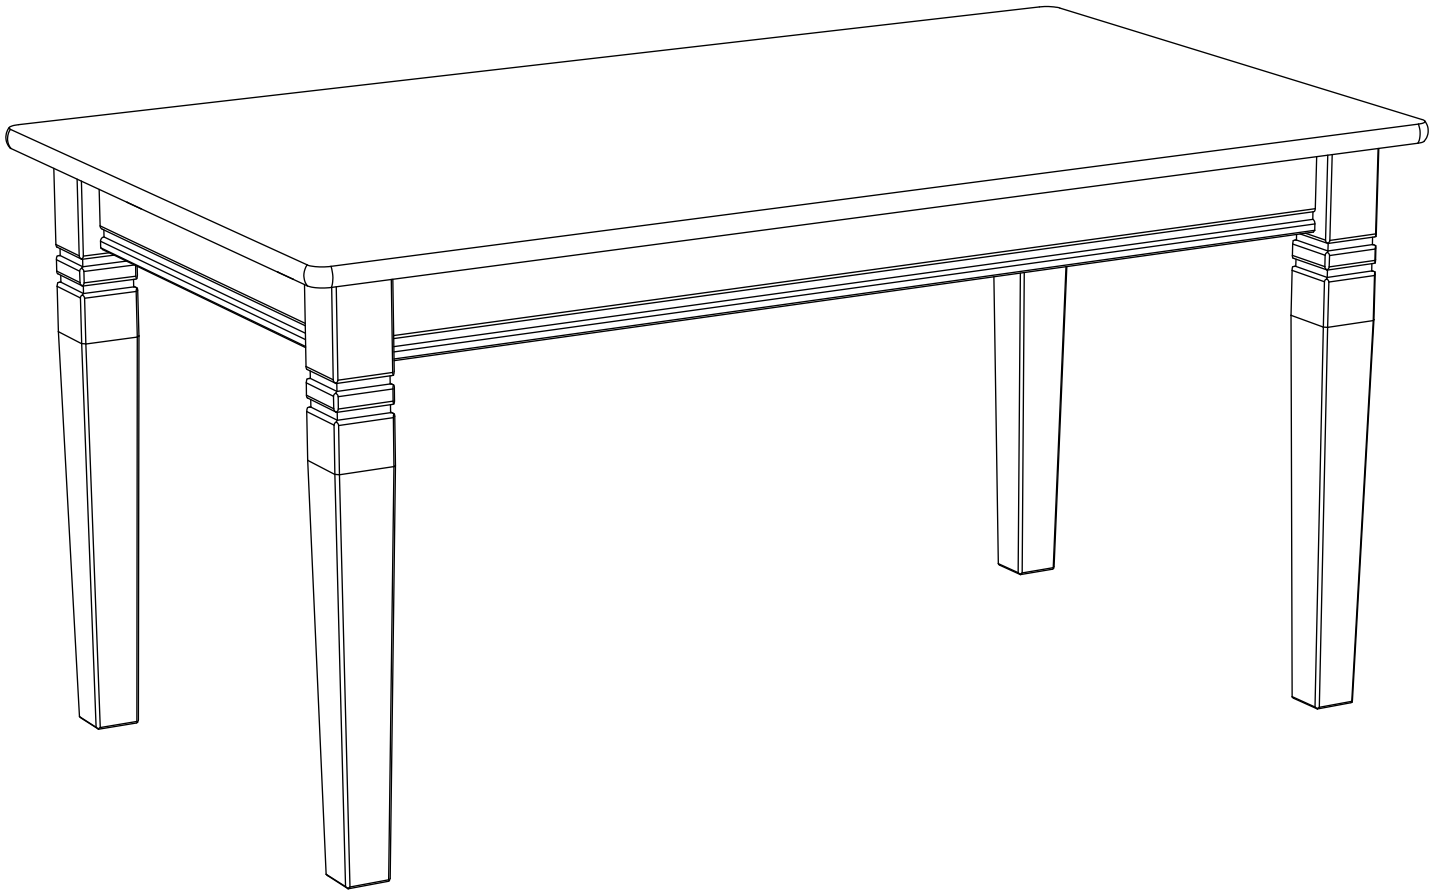

Tisch "Romantico"  
Tisch "Romantico" - 160cm

Sehr geehrte Damen und Herren,

schön, dass Sie sich für ein Qualitätsprodukt der Firma allnatura entschieden haben. Diese Aufbauanleitung zeigt Ihnen, wie Sie dieses Möbelstück auch ohne handwerkliche Fachkenntnisse ganz einfach aufbauen können. Bitte lesen Sie sie sorgfältig durch und gehen Sie genau danach vor.

# Table art. 716-X

**Assembled size / Maße aufgebaut :**

**Height / Höhe : 785 mm.**

**Width / Breite : 1600 mm.**

**Depth / Tiefe : 900 mm.**

This unit can be assembled by two persons.

Aufbau mit zwei Personen.