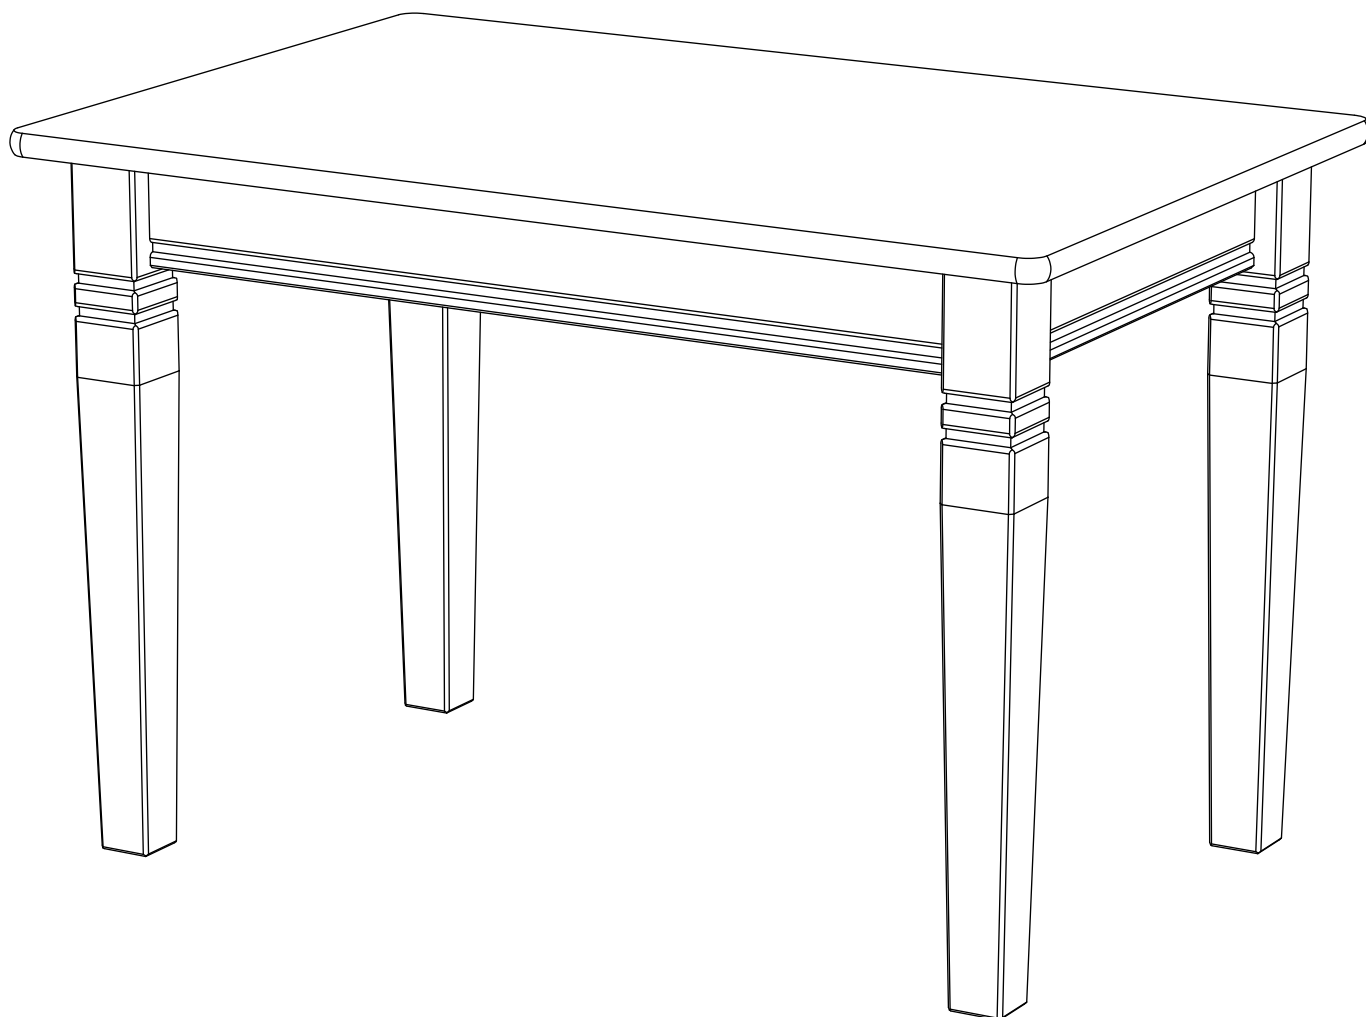

Tisch "Romantico"  
Tisch "Romantico" - 120cm

Sehr geehrte Damen und Herren,

schön, dass Sie sich für ein Qualitätsprodukt der Firma allnatura entschieden haben. Diese Aufbauanleitung zeigt Ihnen, wie Sie dieses Möbelstück auch ohne handwerkliche Fachkenntnisse ganz einfach aufbauen können. Bitte lesen Sie sie sorgfältig durch und gehen Sie genau danach vor.

# Table art. 712-X

**Assembled size / Maße aufgebaut :**

**Height / Höhe : 785 mm.**

**Width / Breite : 1200 mm.**

**Depth / Tiefe : 780 mm.**

This unit can be assembled by two persons.

Aufbau mit zwei Personen.