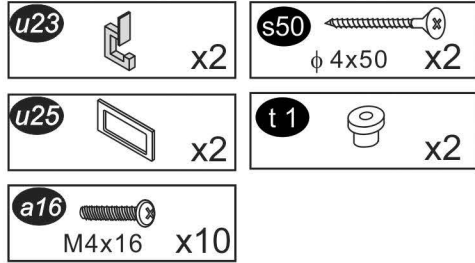

Woodline typ 538874

Achtung/Caution/Uwaga :

D

Als Möbelproduzent möchten wir Sie darüber informieren, dass eine Befestigung nur so gut ist wie die Verbindung zwischen Befestigungsmaterial (Dübel) und Mauerwerk.