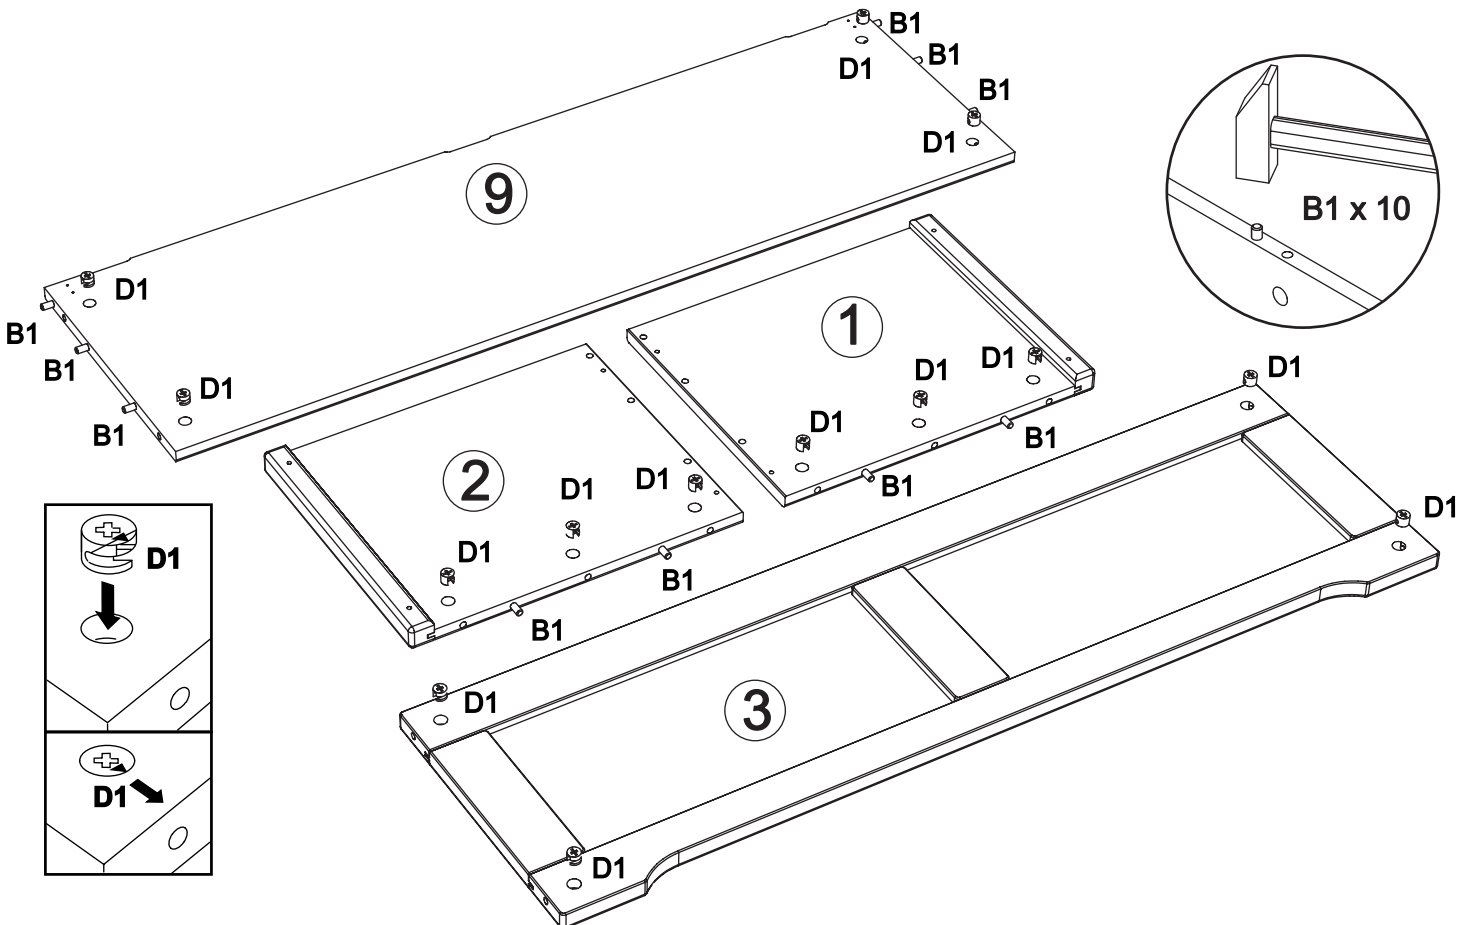

Wir wünschen Ihnen jetzt schon viel Freude mit Ihrem natürlichen Möbelstück.

Ihr allnatura-Team

Assembled size / Maße aufgebaut :

Height / Höhe : 445 mm.

Width / Breite : 1200 mm.

Depth / Tiefe : 430 mm.

This unit can be assembled by two persons.

**The necessary tools
(not included)**

**Die dazu benötigten Werkzeuge
(ausschliesslich)**

2

E1 x 4

Y8 x 2

3

G6 x 8

4