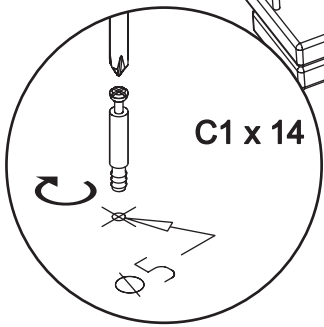

Wir wünschen Ihnen jetzt schon viel Freude mit Ihrem natürlichen Möbelstück.

Ihr allnatura-Team

Assembled size / Maße aufgebaut :

Height / Höhe : 445 mm.

Width / Breite : 1200 mm.

Depth / Tiefe : 430 mm.

This unit can be assembled by two persons.

**The necessary tools
(not included)**

**Die dazu benötigten Werkzeuge
(ausschliesslich)**

2

E1 x 4

Y8 x 2

3

G6 x 8

4

C1 x 14

C1 x 14

5

5

D1 x 8

6 D3 x 14  

7 V12 x 3  E3 x 6  

8