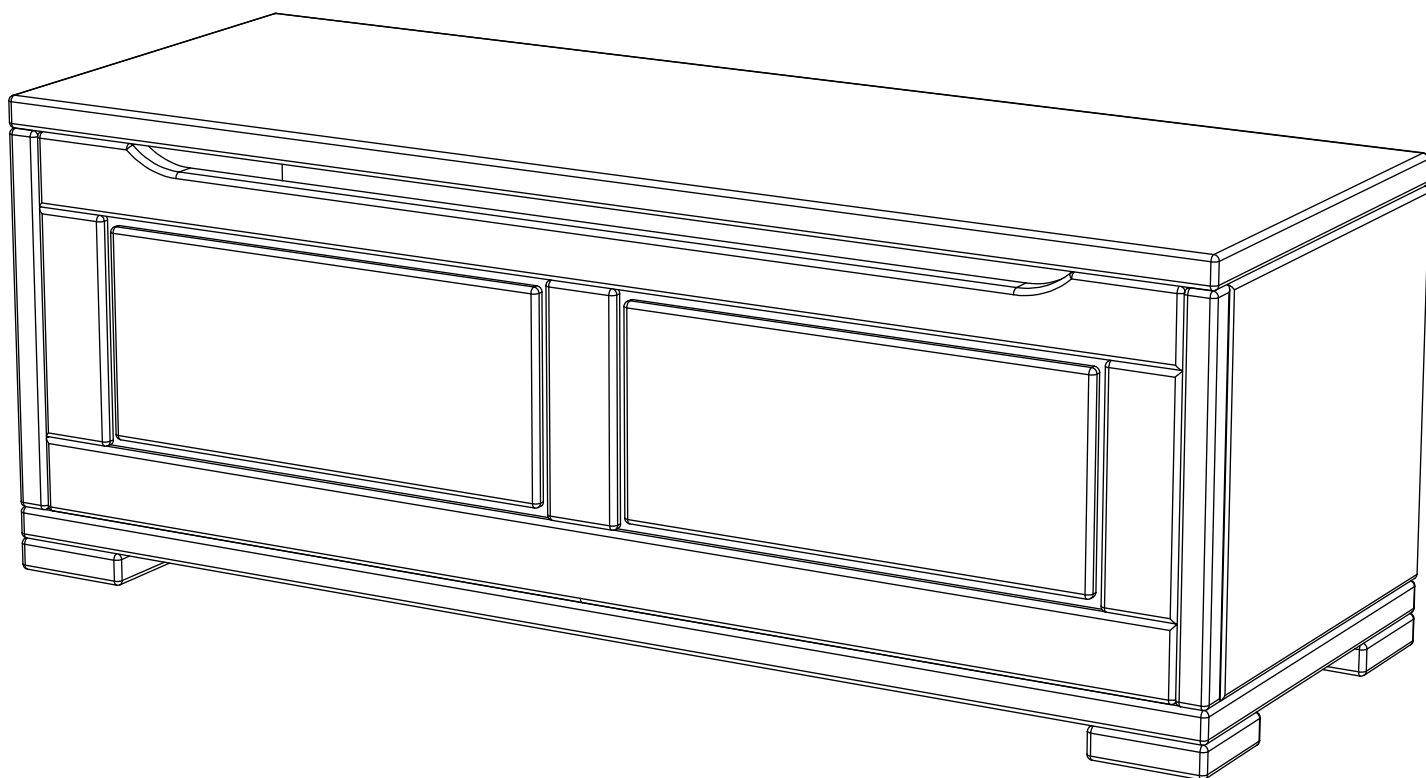

Deckeltruhe breit

Sehr geehrte Damen und Herren,

schön, dass Sie sich für ein Qualitätsprodukt der Firma allnatura entschieden haben. Diese Aufbauanleitung zeigt Ihnen, wie Sie dieses Möbelstück auch ohne handwerkliche Fachkenntnisse ganz einfach aufbauen können. Bitte lesen Sie sie sorgfältig durch und gehen Sie genau danach vor.

Wir wünschen Ihnen jetzt schon viel Freude mit Ihrem natürlichen Möbelstück.

Ihr allnatura-Team

Assembled size / Maße aufgebaut :

Height / Höhe : 445 mm.

Width / Breite : 1200 mm.

Depth / Tiefe : 430 mm.

This unit can be assembled by two persons.