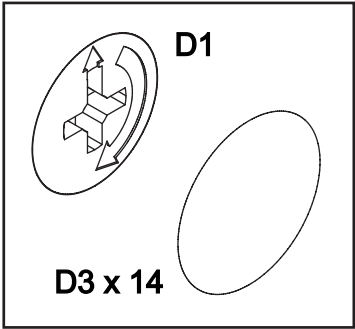

Wir wünschen Ihnen jetzt schon viel Freude mit Ihrem natürlichen Möbelstück.

Ihr allnatura-Team

Assembled size / Maße aufgebaut :

Height / Höhe : 445 mm.

Width / Breite : 1200 mm.

Depth / Tiefe : 430 mm.

This unit can be assembled by two persons.

**The necessary tools
(not included)**

**Die dazu benötigten Werkzeuge
(ausschliesslich)**

2

E1 x 4

Y8 x 2

3

G6 x 8

4

C1 x 14

C1 x 14

5

5

D1 x 8

6 D3 x 14  

7 V12 x 3  E3 x 6  

8

E3 x 6

9

E3 x 4

X4 x 2