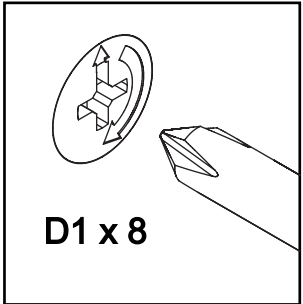

Wir wünschen Ihnen jetzt schon viel Freude mit Ihrem natürlichen Möbelstück.

Ihr allnatura-Team

Assembled size / Maße aufgebaut :

Height / Höhe : 445 mm.

Width / Breite : 1200 mm.

Depth / Tiefe : 430 mm.

This unit can be assembled by two persons.

**The necessary tools
(not included)**

**Die dazu benötigten Werkzeuge
(ausschliesslich)**

2

E1 x 4

Y8 x 2

3

G6 x 8

4

C1 x 14

C1 x 14

5

5

D1 x 8

6 D3 x 14  

7 V12 x 3  E3 x 6  

8