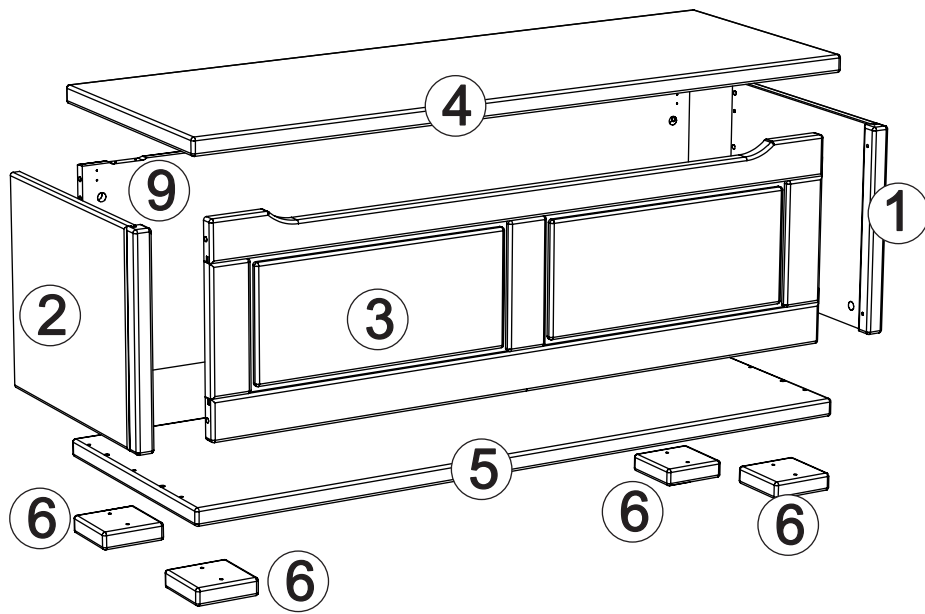

Wir wünschen Ihnen jetzt schon viel Freude mit Ihrem natürlichen Möbelstück.

Ihr allnatura-Team

Assembled size / Maße aufgebaut :

Height / Höhe : 445 mm.

Width / Breite : 1200 mm.

Depth / Tiefe : 430 mm.

This unit can be assembled by two persons.

**The necessary tools
(not included)**

**Die dazu benötigten Werkzeuge
(ausschliesslich)**

2

E1 x 4

Y8 x 2

3

G6 x 8

4