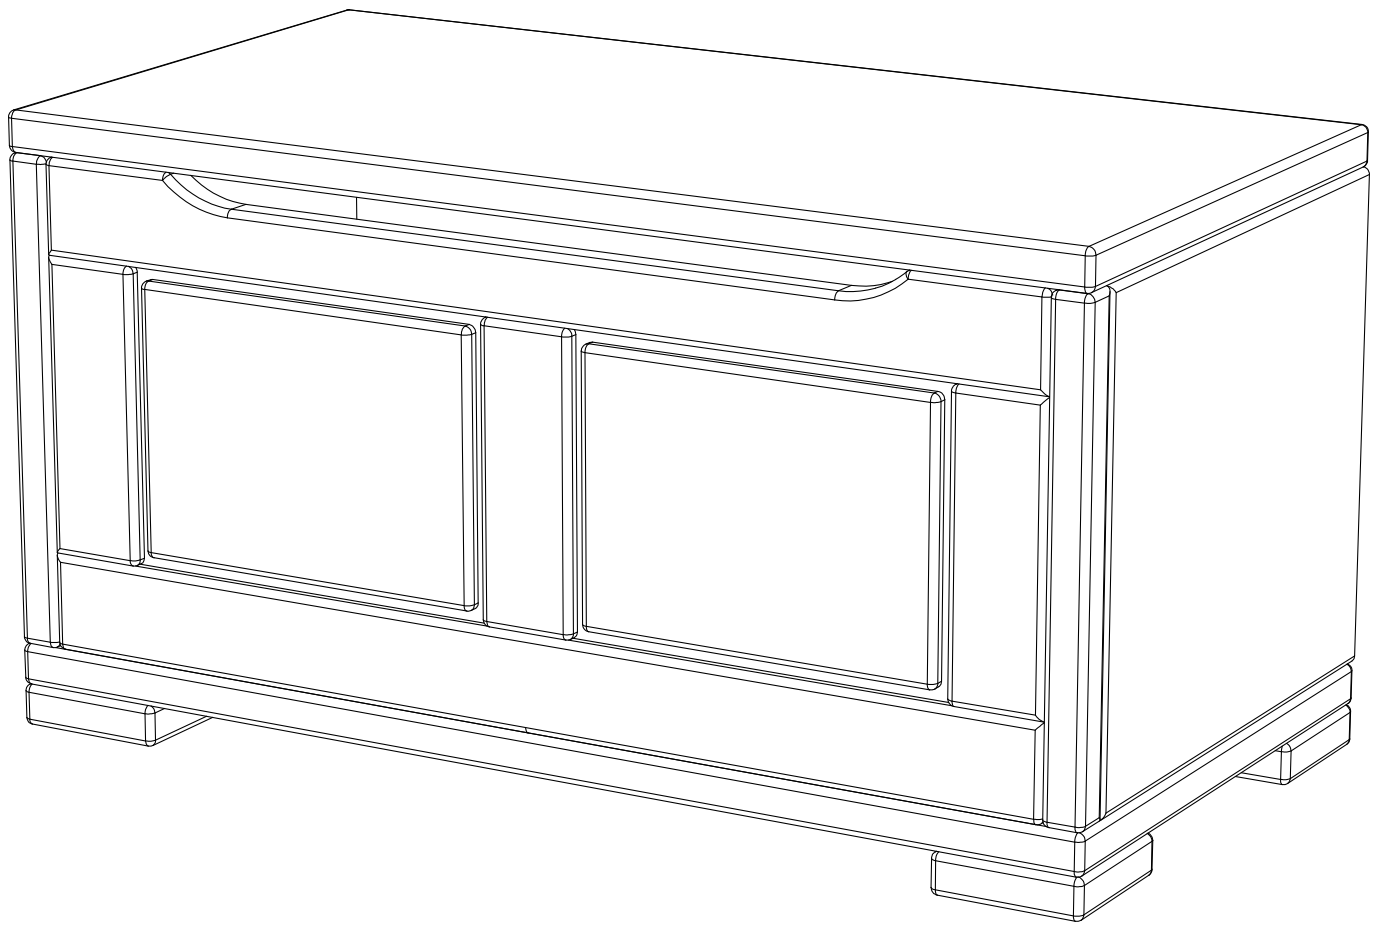

Wir wünschen Ihnen jetzt schon viel Freude mit Ihrem natürlichen Möbelstück.

Ihr allnatura-Team

Assembled size / Maße aufgebaut :

Height / Höhe : 445 mm.

Width / Breite : 835 mm.

Depth / Tiefe : 430 mm.

This unit can be assembled by two persons.