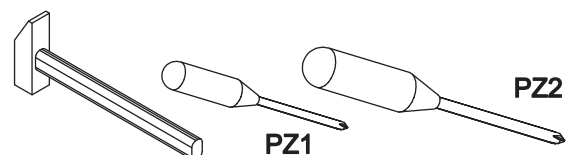

Wir wünschen Ihnen jetzt schon viel Freude mit Ihrem natürlichen Möbelstück.

Ihr allnatura-Team

Assembled size / Maße aufgebaut :

Height / Höhe : 445 mm.

Width / Breite : 835 mm.

Depth / Tiefe : 430 mm.

This unit can be assembled by two persons.

**The necessary tools
(not included)**

**Die dazu benötigten Werkzeuge
(ausschliesslich)**

2

E1 x 4

Y8 x 2

PZ1

3

G6 x 8