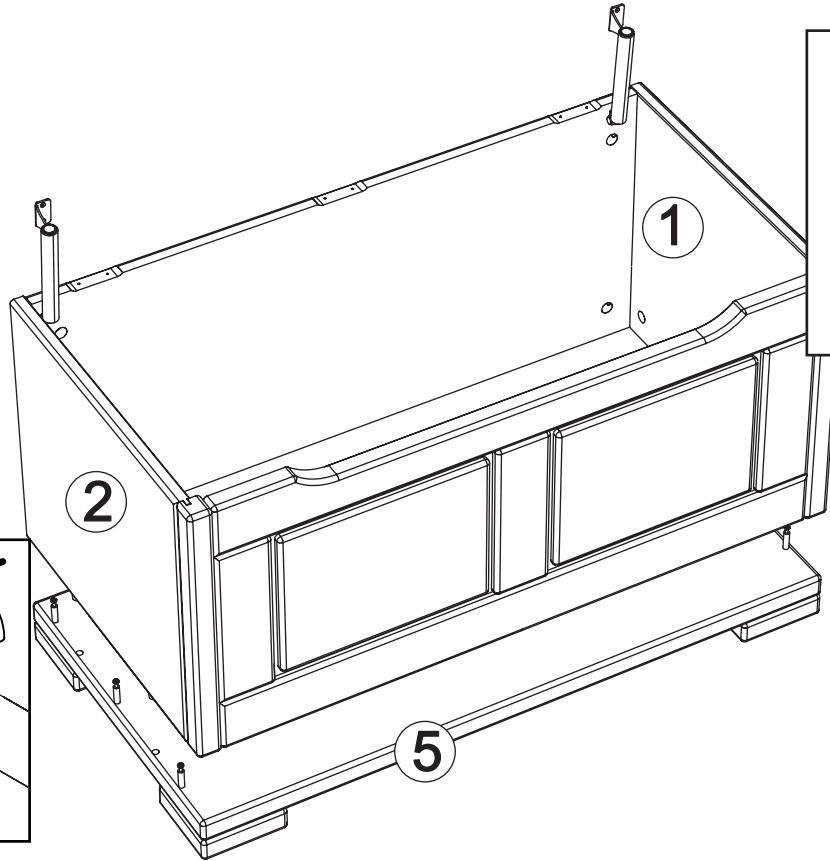

6

D3 x 14

PZ2

D1 x 6

7

V12 x 3

E3 x 6

PZ1