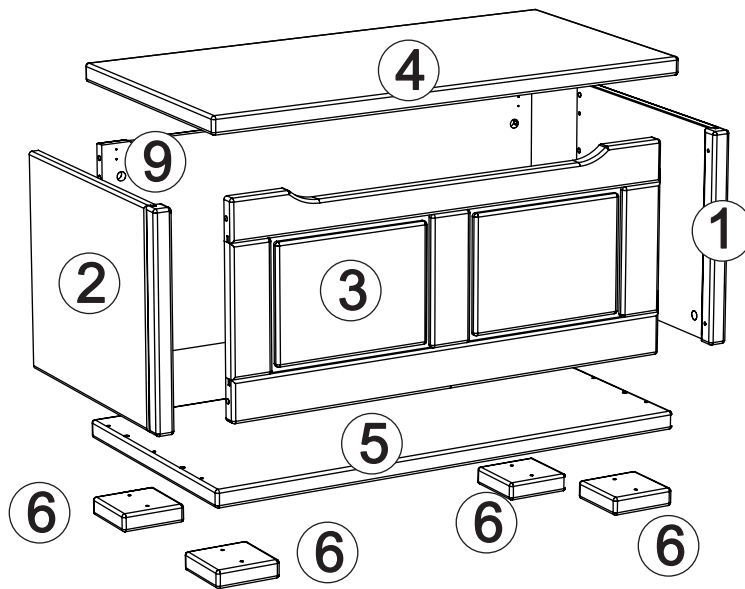

Wir wünschen Ihnen jetzt schon viel Freude mit Ihrem natürlichen Möbelstück.

Ihr allnatura-Team

Assembled size / Maße aufgebaut :

Height / Höhe : 445 mm.

Width / Breite : 835 mm.

Depth / Tiefe : 430 mm.

This unit can be assembled by two persons.

**The necessary tools
(not included)**

**Die dazu benötigten Werkzeuge
(ausschliesslich)**

2

E1 x 4

Y8 x 2

PZ1

3

G6 x 8