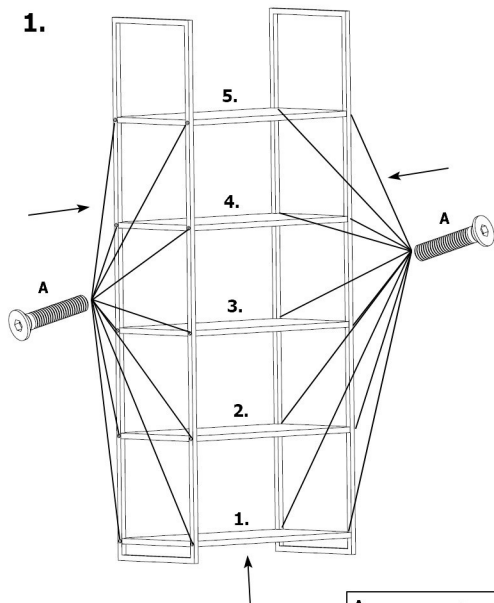

MONTAGEANLEITUNG - Regal Lissabon 13 80x198x40

1.

2.