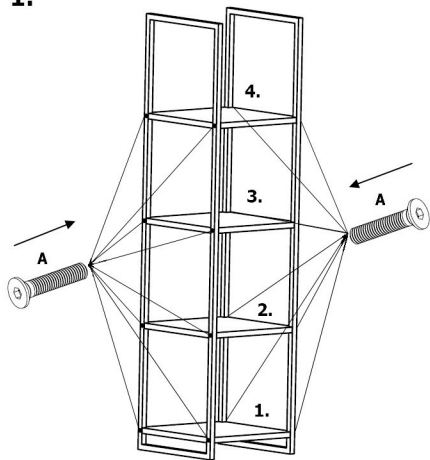

# MONTAGEANLEITUNG - Regal Lissabon 11 40x160x40

1.

2.