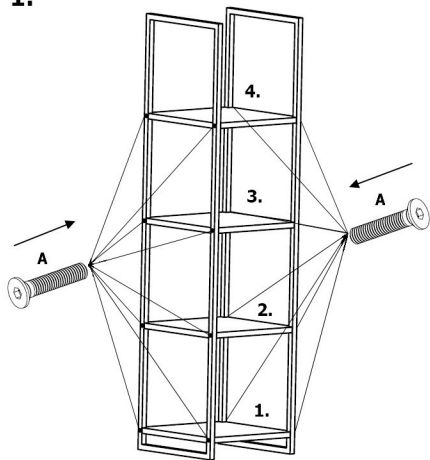

Wir wünschen Ihnen jetzt schon viel Freude mit Ihrem natürlichen Möbelstück.

Ihr allnatura-Team

MONTAGEANLEITUNG - Regal Lissabon 11 40x160x40

1.

2.