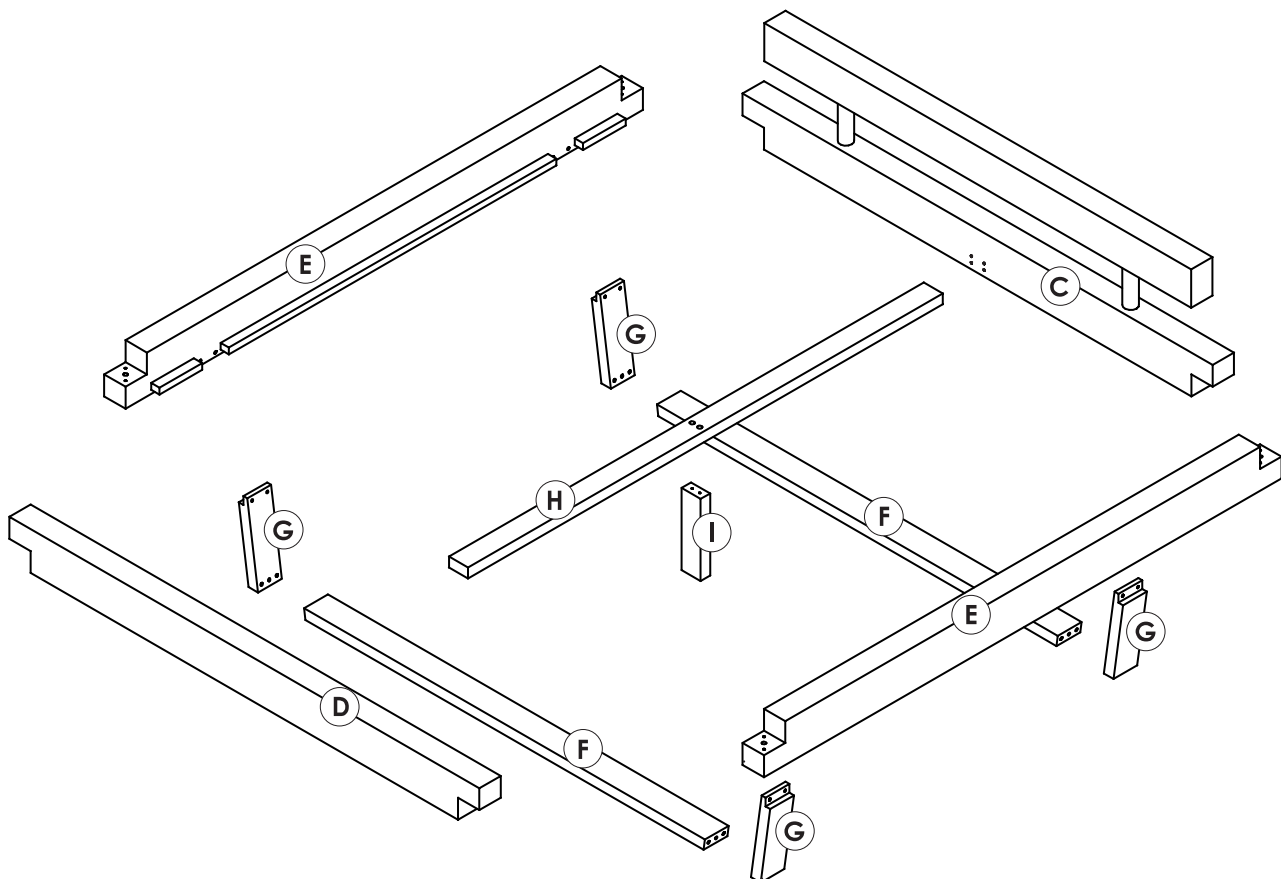

# BETT "Astilla"

Aufbauzeit - 40 Minuten 

1  Ø10x50 x8	2  M6x60 x12	3  Ø12x100 x4	4  Ø6x120 x8	5  35x35x90 x4	6  Ø3,5x30 x24
7  x2	8  x2	9  x4	10  x1	11  x1	12  SW4 x1
13  Ø 5x55 x2	14  Ø3,0x25 x14				

1