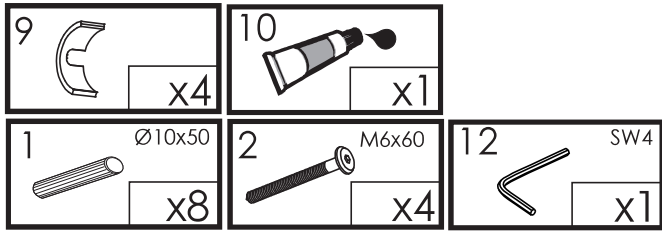

# BETT "Astilla"

Aufbauzeit - 40 Minuten 

1  Ø10x50 x8	2  M6x60 x12	3  Ø12x100 x4	4  Ø6x120 x8	5  35x35x90 x4	6  Ø3,5x30 x24
7  x2	8  x2	9  x4	10  x1	11  x1	12  SW4 x1
13  Ø 5x55 x2	14  Ø3,0x25 x14				

1