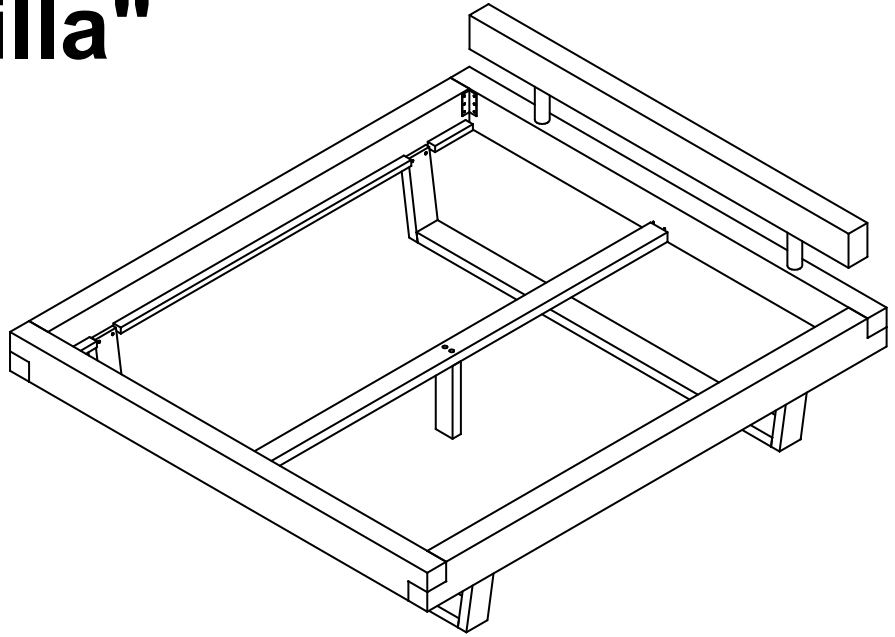

# BETT "Astilla"

Aufbauzeit - 40 Minuten 

1  Ø10x50 x8	2  M6x60 x12	3  Ø12x100 x4	4  Ø6x120 x8	5  35x35x90 x4	6  Ø3,5x30 x24
7  x2	8  x2	9  x4	10  x1	11  x1	12  SW4 x1
13  Ø 5x55 x2	14  Ø3,0x25 x14				

1