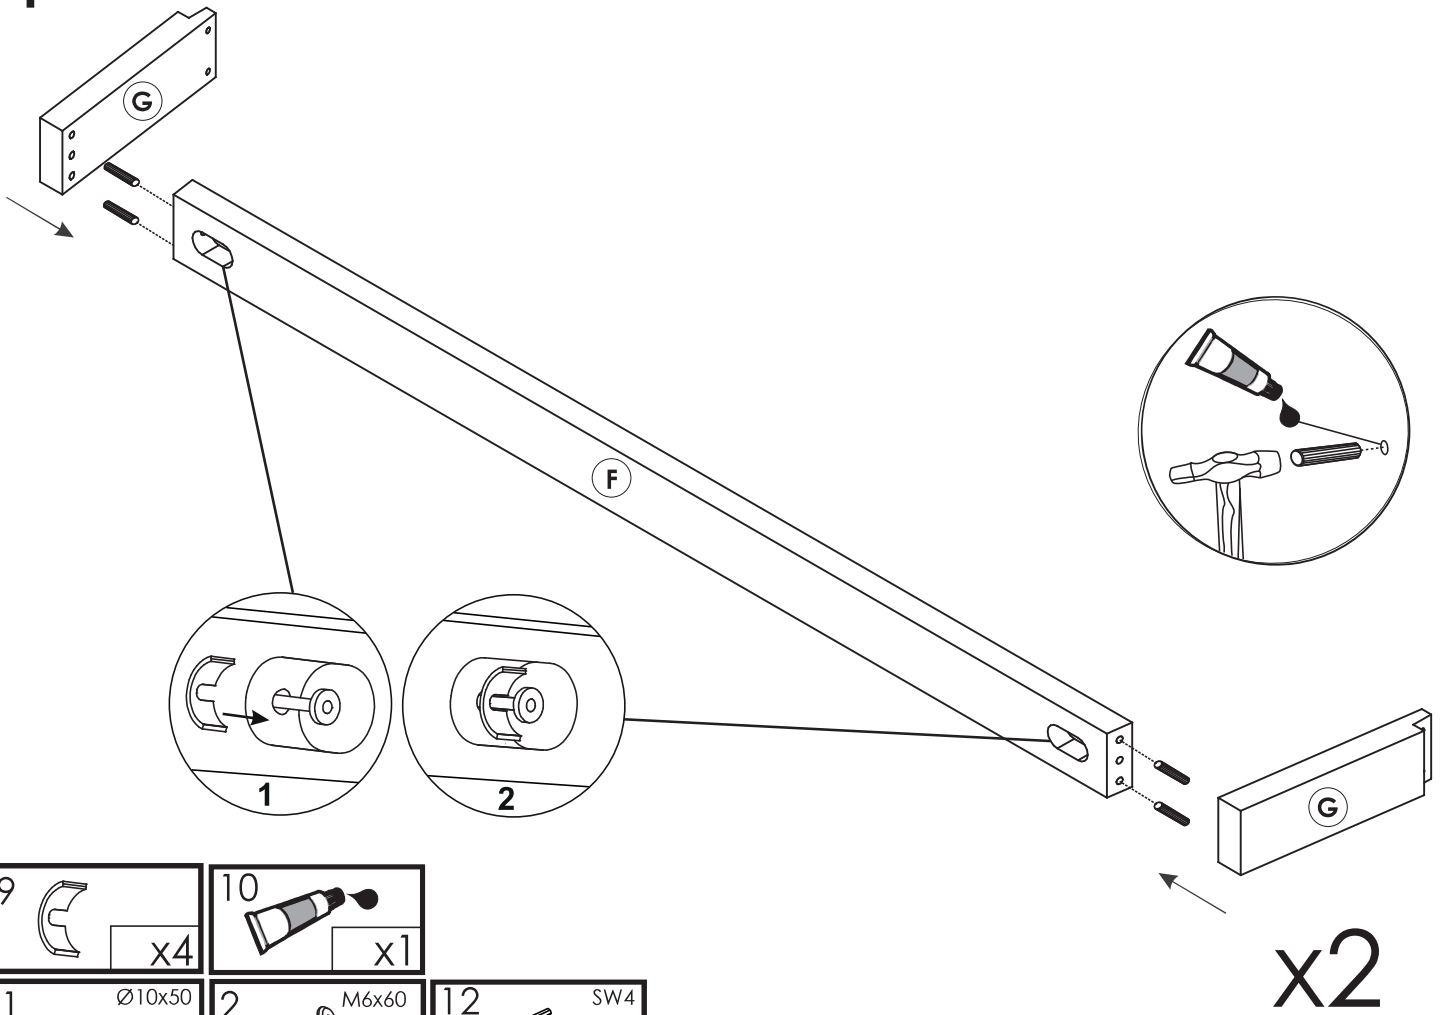

# BETT "Astilla"

Aufbauzeit - 40 Minuten 

1  Ø10x50 x8	2  M6x60 x12	3  Ø12x100 x4	4  Ø6x120 x8	5  35x35x90 x4	6  Ø3,5x30 x24
7  x2	8  x2	9  x4	10  x1	11  x1	12  SW4 x1
13  Ø 5x55 x2	14  Ø3,0x25 x14				

1