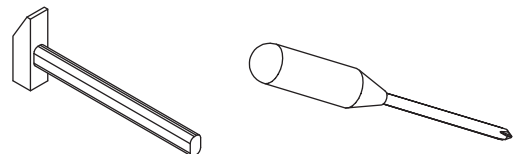

Assembled size / Maße aufgebaut :

Height / Höhe : 740 mm.

Width / Breite : 1600 mm.

Depth / Tiefe : 686 mm.

This unit can be assembled by two persons.

Aufbau mit zwei Personen.

Herzlichen Glückwunsch

Sie haben ein Qualitätsprodukt gekauft.

Beachten Sie bitte:

Massiv-Holz ist ein organisches Material und passt sich den jeweiligen Umweltbedingungen an.

Leichter Verzug, Haarrisse und Oberflächendetails sind daher kein Reklamationsgrund, sondern ein Qualitätsmerkmal des Materials.

**The necessary tools
(not included)**

**Die dazu benötigten Werkzeuge
(ausschliesslich)**