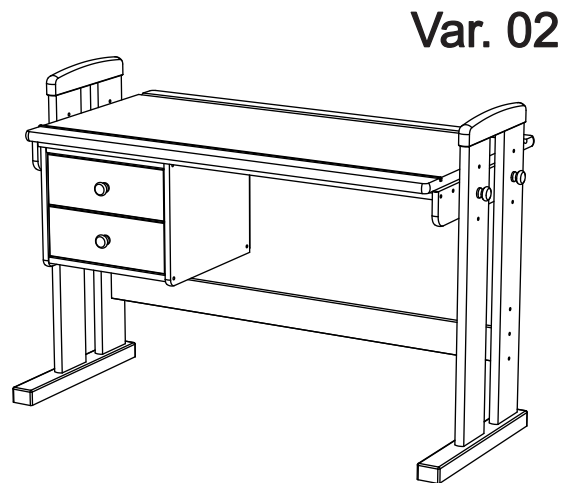

Wir wünschen Ihnen jetzt schon viel Freude mit Ihrem natürlichen Möbelstück.

*Ihr allnatura-Team*

**Var. 01**

**Var. 02**

**Assembled size / Maße aufgebaut :**

**Height / Höhe : 740 mm.**

**Width / Breite : 1600 mm.**