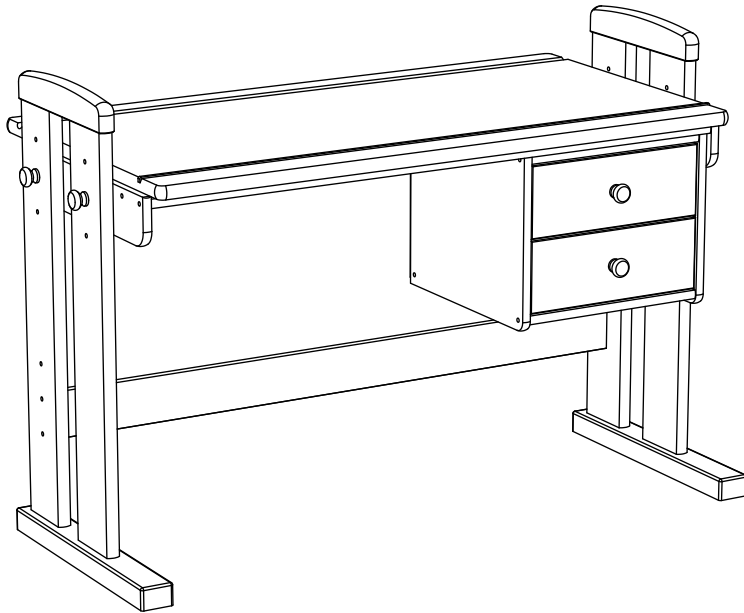

Wir wünschen Ihnen jetzt schon viel Freude mit Ihrem natürlichen Möbelstück.

*Ihr allnatura-Team*

**Var. 01**

**Var. 02**

**Assembled size / Maße aufgebaut :**

**Height / Höhe : 740 mm.**

**Width / Breite : 1600 mm.**