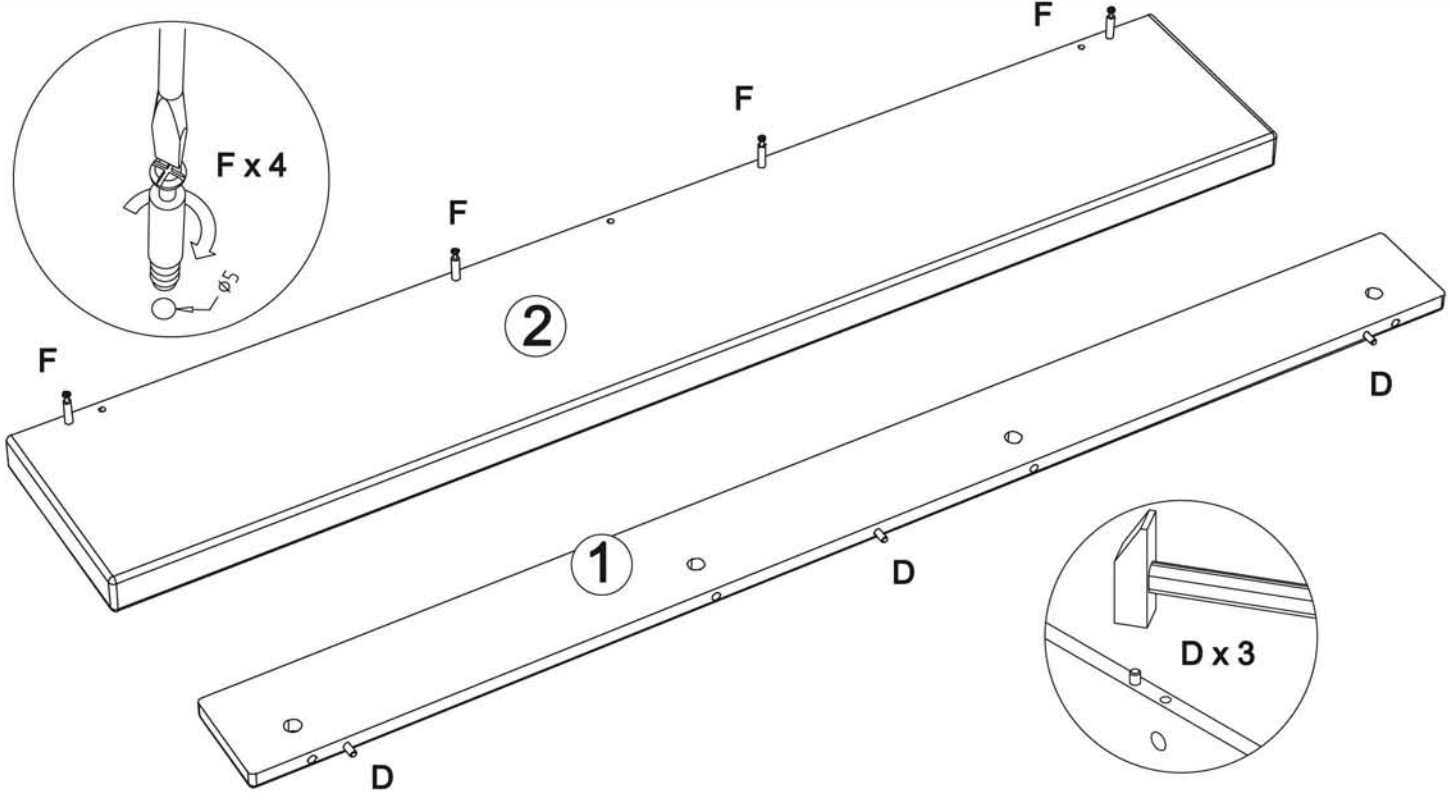

Wir wünschen Ihnen jetzt schon viel Freude mit Ihrem natürlichen Möbelstück.

*Ihr allnatura-Team*

Wandregal "Mascella"

Ref. / Art. nr.	Qty. / Anzahl	Size (mm) / Maß (mm)	✓
1	1	1200 x 100 x 19	
2	1	1200 x 210 x 40	