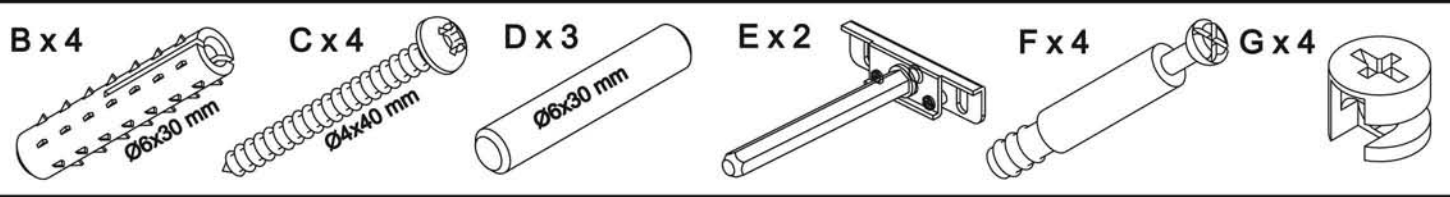

Wir wünschen Ihnen jetzt schon viel Freude mit Ihrem natürlichen Möbelstück.

*Ihr allnatura-Team*

Wandregal "Mascella"

Ref. / Art. nr.	Qty. / Anzahl	Size (mm) / Maß (mm)	✓
1	1	1200 x 100 x 19	
2	1	1200 x 210 x 40	

2

G x 4

3

B x 4

WAND

4

Cx4

Ex2