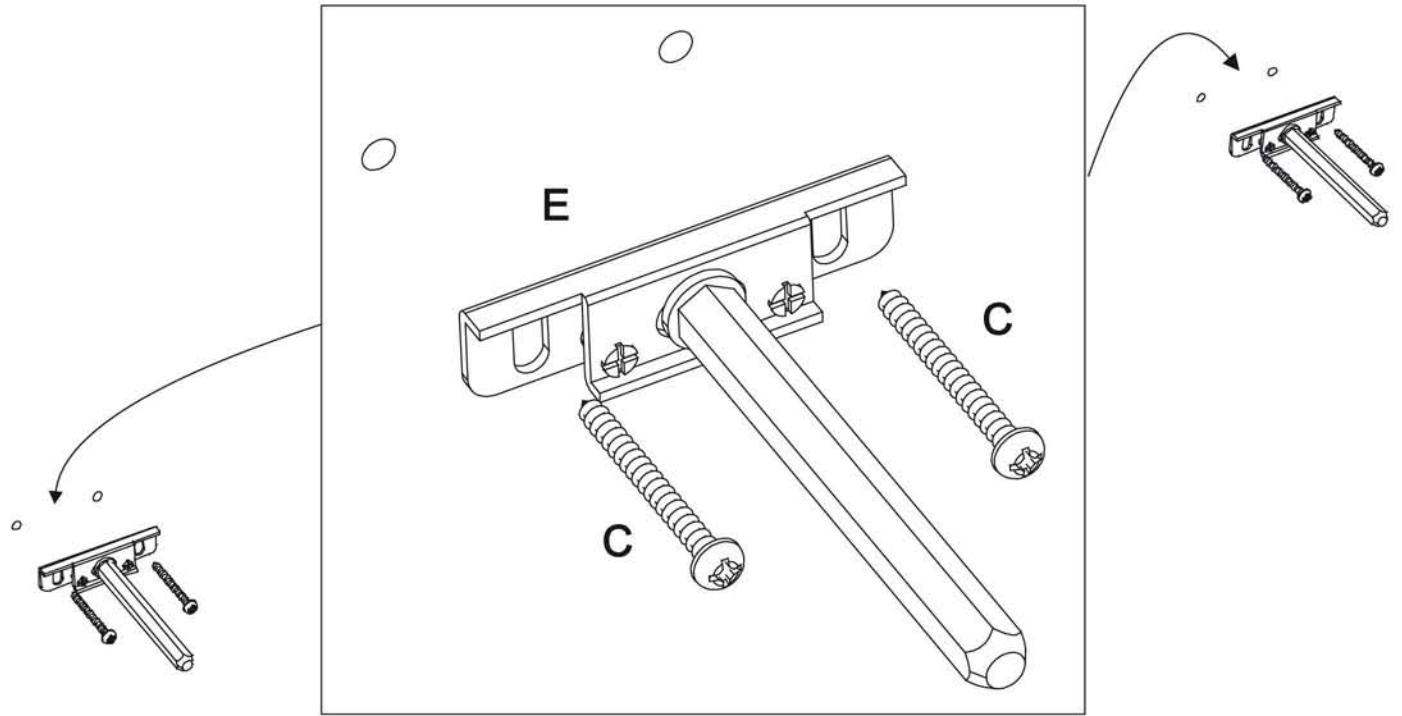

Wir wünschen Ihnen jetzt schon viel Freude mit Ihrem natürlichen Möbelstück.

*Ihr allnatura-Team*

Wandregal "Mascella"

Ref. / Art. nr.	Qty. / Anzahl	Size (mm) / Maß (mm)	✓
1	1	1200 x 100 x 19	
2	1	1200 x 210 x 40	

2

G x 4

3

B x 4

WAND

4

Cx4

Ex2