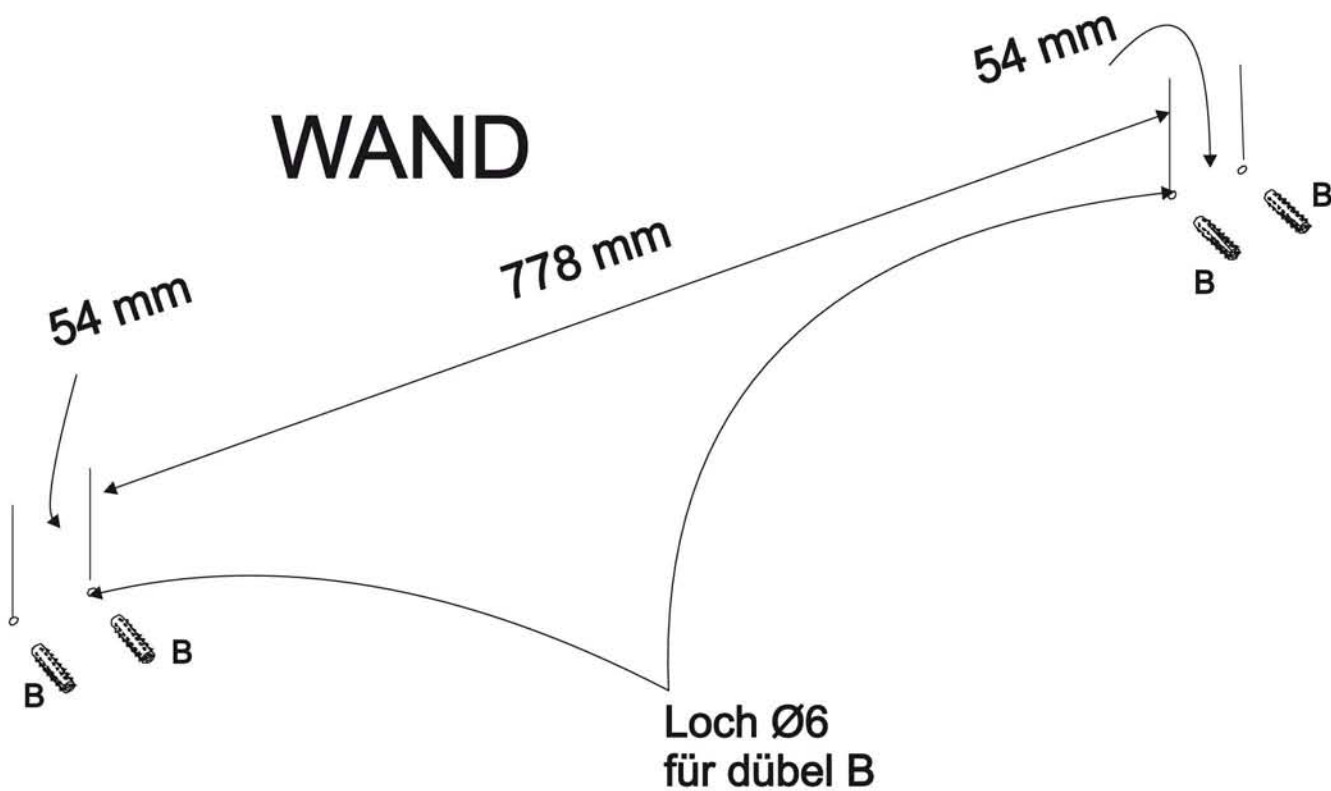

Wir wünschen Ihnen jetzt schon viel Freude mit Ihrem natürlichen Möbelstück.

*Ihr allnatura-Team*

Wandregal "Mascella"

Ref. / Art. nr.	Qty. / Anzahl	Size (mm) / Maß (mm)	✓
1	1	1200 x 100 x 19	
2	1	1200 x 210 x 40	

2

G x 4

3

B x 4

WAND

4

Cx4

Ex2