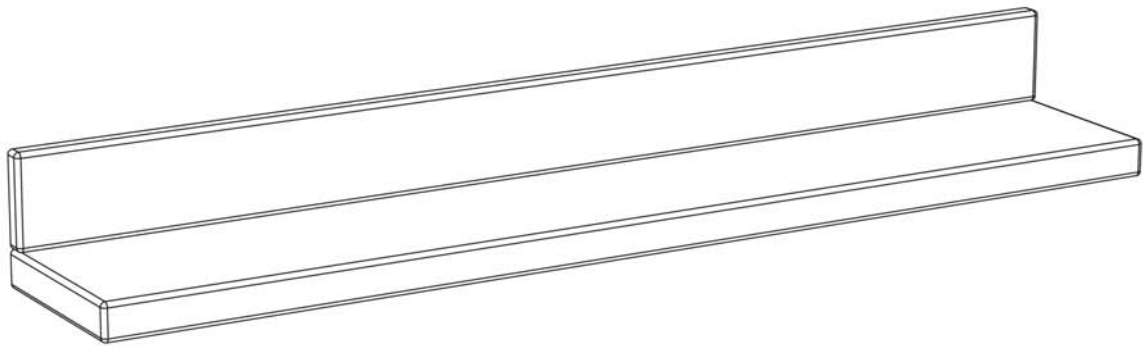

Wir wünschen Ihnen jetzt schon viel Freude mit Ihrem natürlichen Möbelstück.

*Ihr allnatura-Team*

Wandregal "Mascella"

Ref. / Art. nr.	Qty. / Anzahl	Size (mm) / Maß (mm)	✓
1	1	1200 x 100 x 19	
2	1	1200 x 210 x 40	