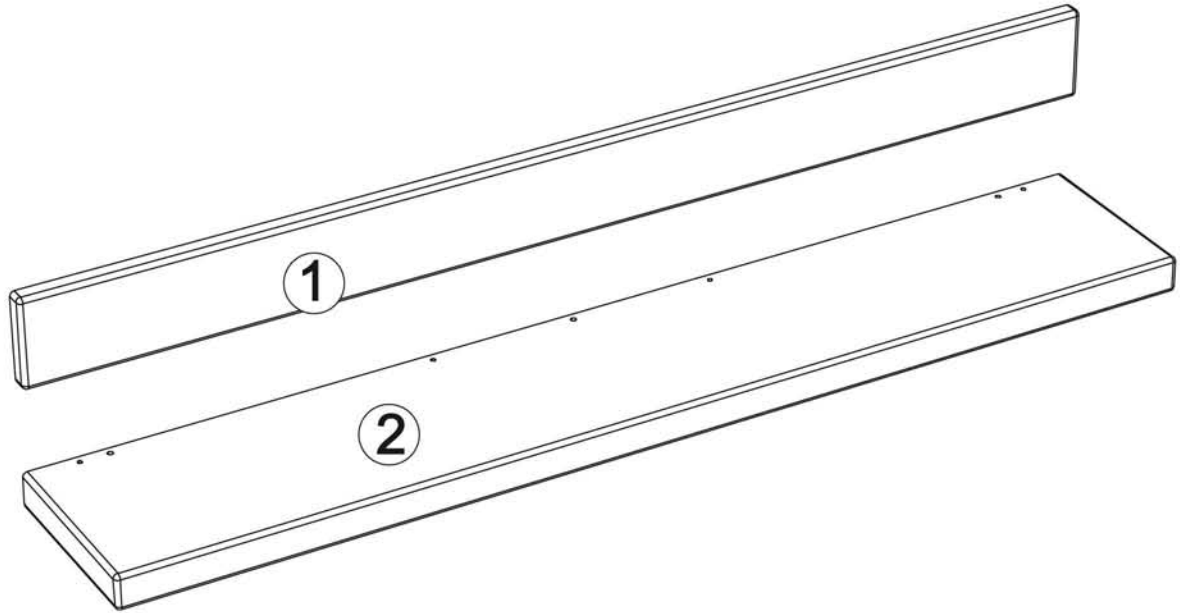

Wir wünschen Ihnen jetzt schon viel Freude mit Ihrem natürlichen Möbelstück.

*Ihr allnatura-Team*

Wandregal "Mascella"

Ref. / Art. nr.	Qty. / Anzahl	Size (mm) / Maß (mm)	✓
1	1	1200 x 100 x 19	
2	1	1200 x 210 x 40	