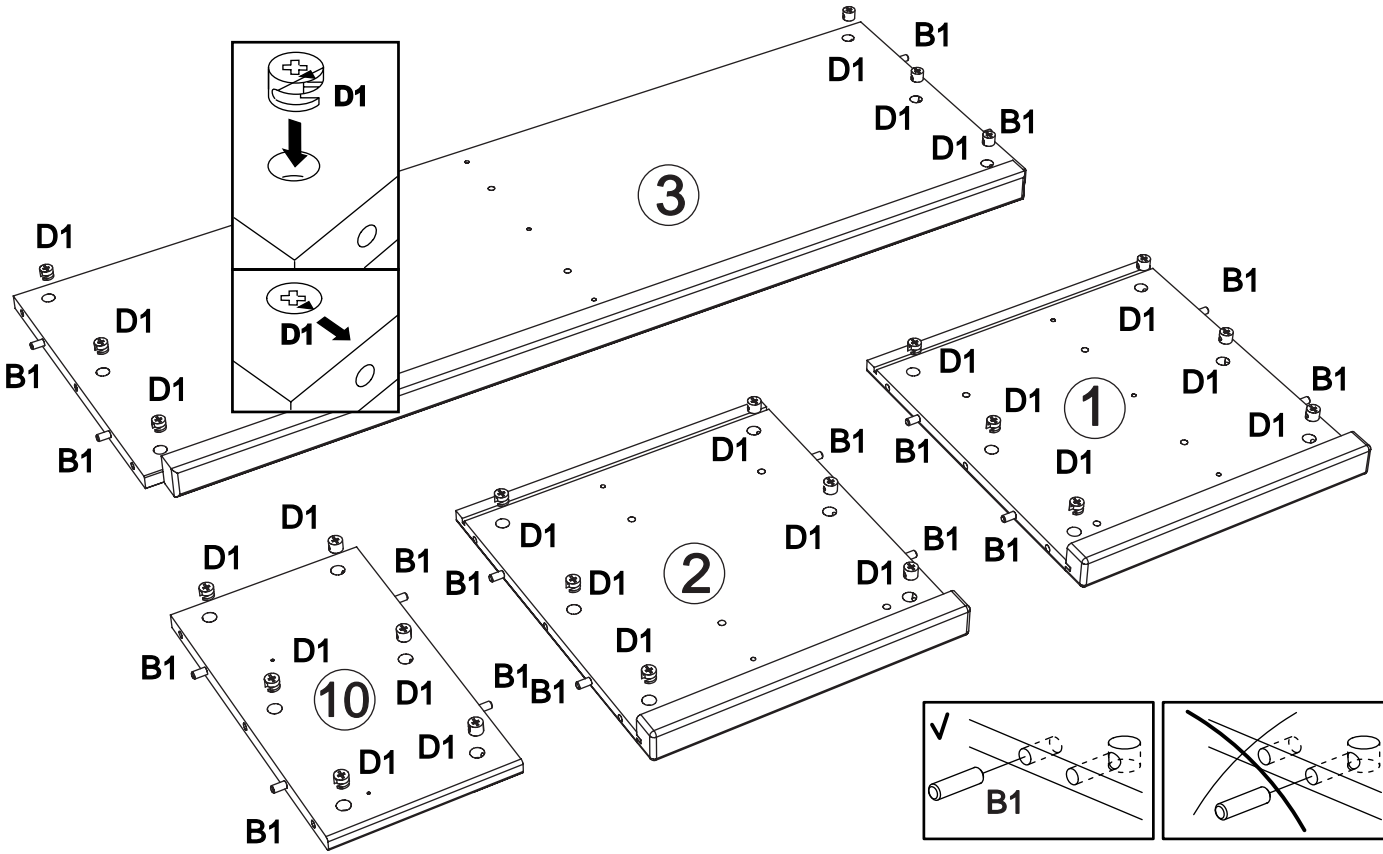

1 B1 x 16 D1 x 24