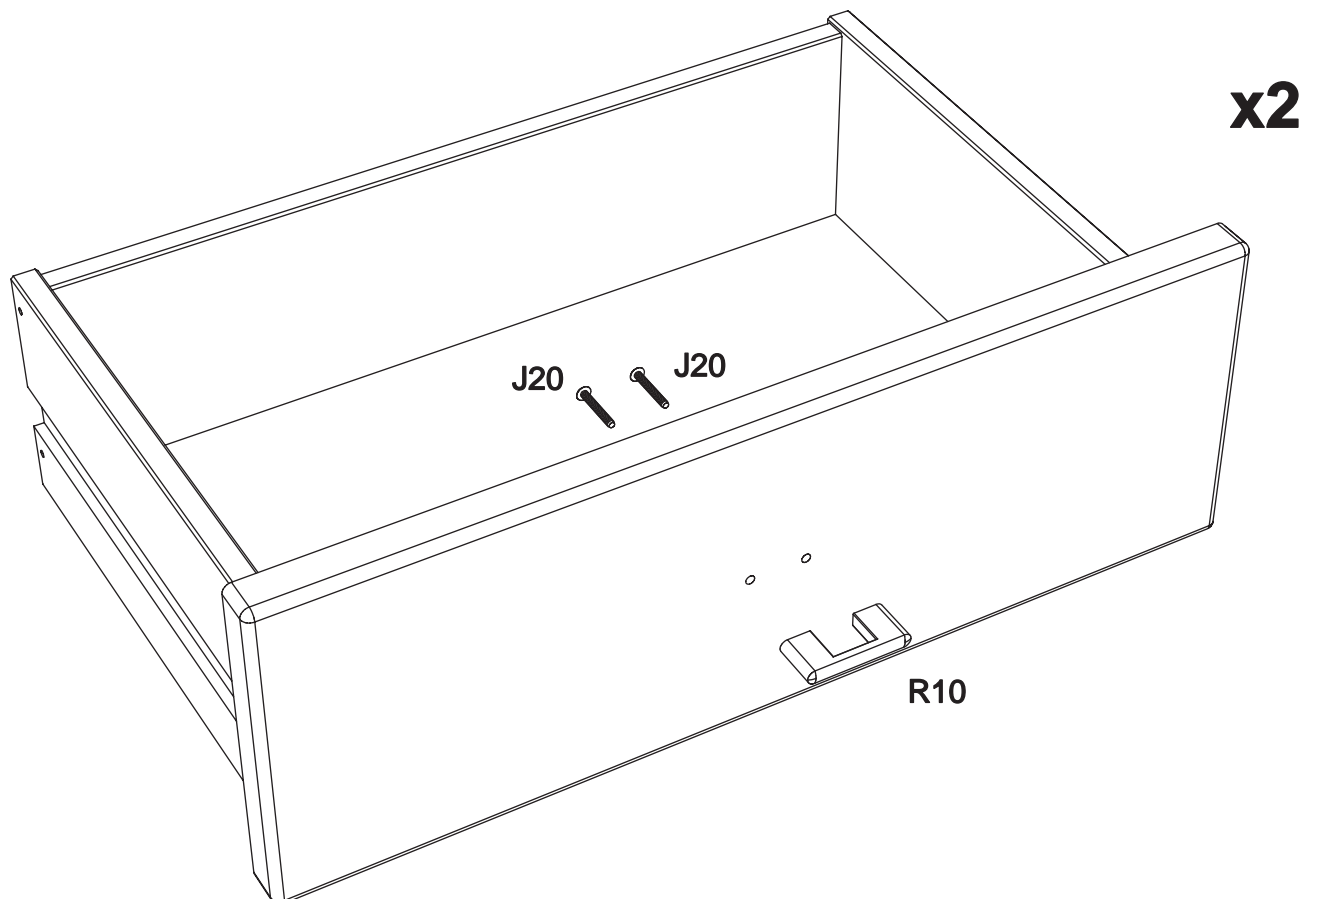

12 J20 x 4 R10 x 2 PZ2