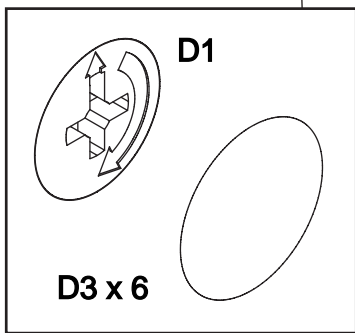

Assembled size / Maße aufgebaut :

Height / Höhe : 504 mm.

Width / Breite : 1200 mm.

Depth / Tiefe : 430 mm.

This unit can be assembled by two persons.

Aufbau mit zwei Personen.

Beachten Sie bitte:

Massiv-Holz ist ein organisches Material und passt sich den jeweiligen Umweltbedingungen an. Leichter Verzug, Haarrisse und Oberflächendetails sind daher kein Reklamationsgrund, sondern ein Qualitätsmerkmal des Materials.

1

2

17

10

AUF BEIDEN SEITEN

4 G7 x 8    PZ2

6

5

6

6

6

5

C1 x 18

PZ2

6

PZ2

7

D3 x 6

PZ2

8

L2 x 4

PZ2

9 B1 x 4 D1 x 8 C1 x 8  

10 E5 x 8  