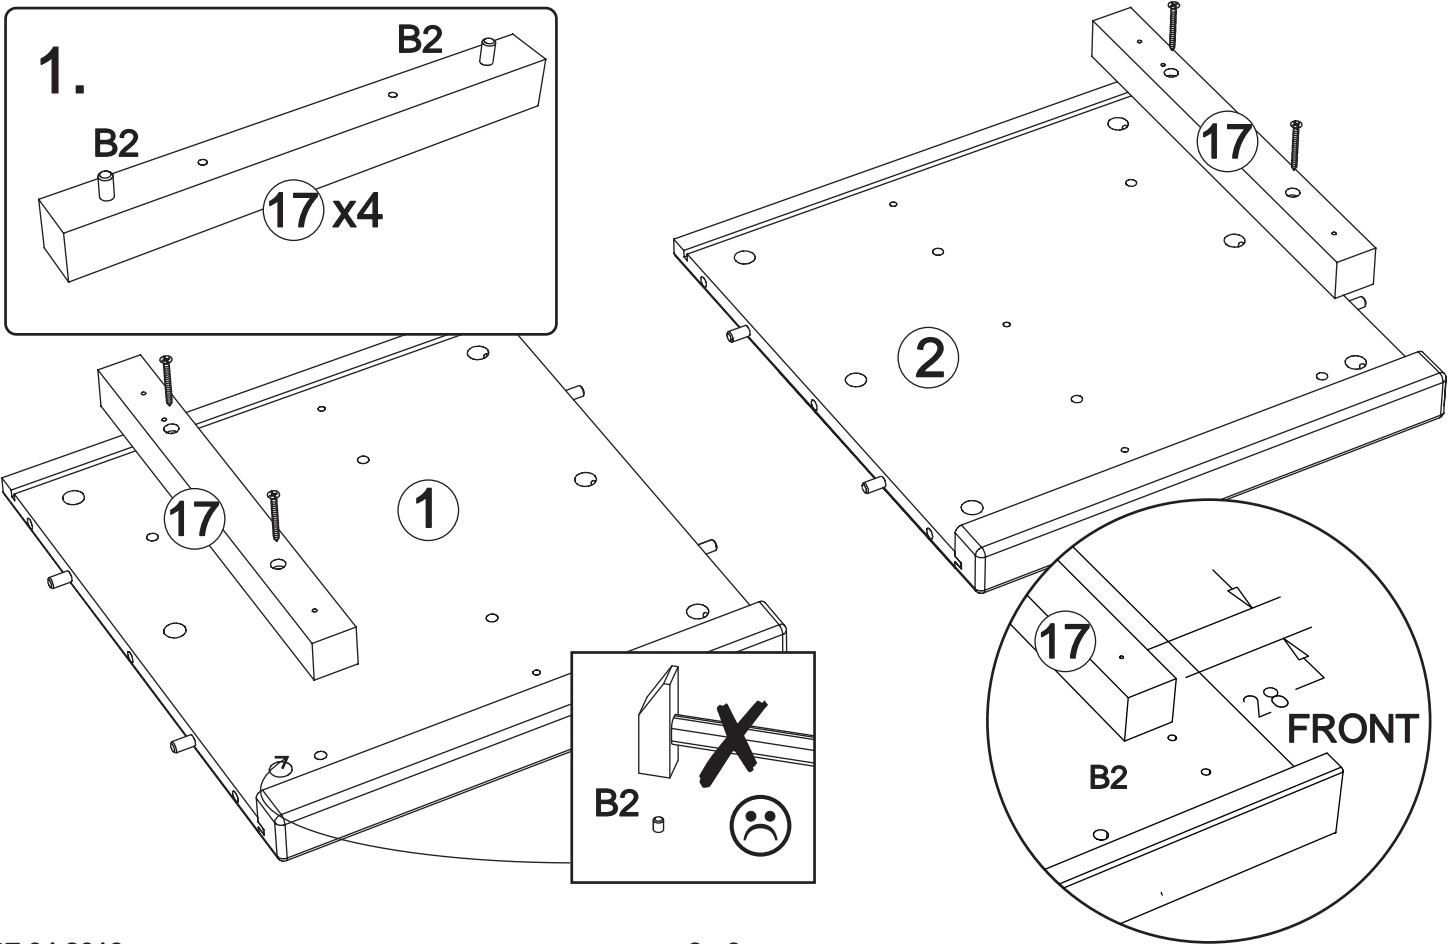

1 B1 x 16 D1 x 24

2 B2 x 4 G7 x 4