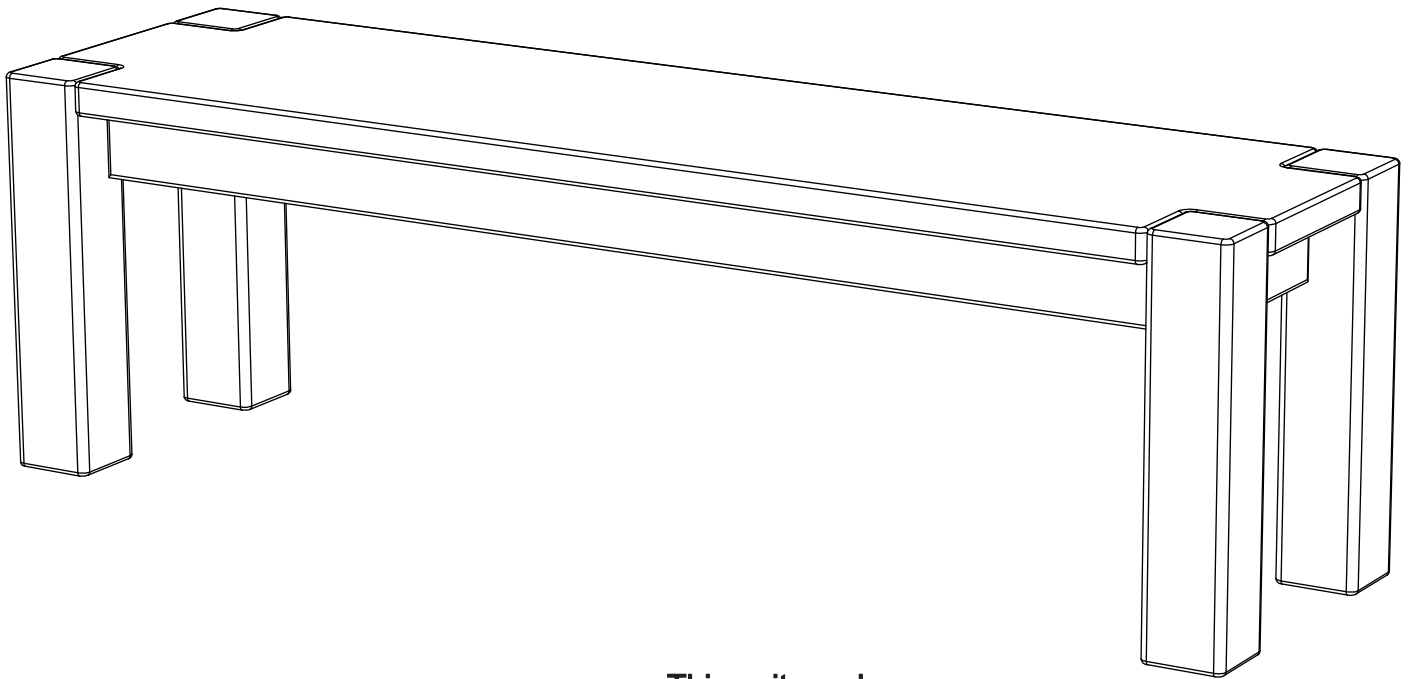

Sitzbank "Mascella"

Sehr geehrte Damen und Herren,

schön, dass Sie sich für ein Qualitätsprodukt der Firma allnatura entschieden haben. Diese Aufbauanleitung zeigt Ihnen, wie Sie dieses Möbelstück auch ohne handwerkliche Fachkenntnisse ganz einfach aufbauen können. Bitte lesen Sie sie sorgfältig durch und gehen Sie genau danach vor.

Wir wünschen Ihnen jetzt schon viel Freude mit Ihrem natürlichen Möbelstück.

*Ihr allnatura-Team*

This unit can be assembled by two persons.

Assembled size / Maße aufgebaut :

Aufbau mit zwei Personen.

Height / Höhe : 480 mm.