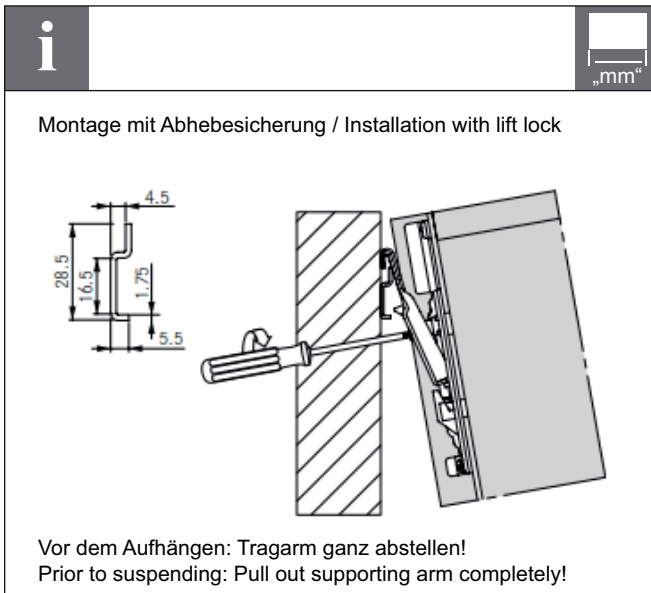

Küche // Schrankaufhänger

---

**Schrankschrankhänger mit Aushängesicherung zum Einpressen und Schrauben, verdeckt, Grundplatte kurz / Cabinet hanger with hook-off protection for press fitting and screw fixing, concealed, short base plate**

290.03.936  
290.03.935

732.22.402

HDE 06/2017

**i** mm

Tiefenverstellung Abhebesicherung  
Lift lock depth adjustment

**i** mm

<b>DE</b>	Verstellbereich	
	Aufhängeschiene	
Höhenverstellung	unten 7.5	oben 7.5
Seitenverstellung	links 8	rechts 8
Tiefenverstellung (Freiraum 16 mm)	hinten 4	vorne 11

<b>EN</b>	Adjustment range	
	Wall rail	
Height adjustment	bottom 7.5	top 7.5
Side adjustment	left 8	right 8
Depth adjustment (clearance 16 mm)	back 4	front 11

**i** mm

**DE** Oberschrank gegen unbeabsichtigtes Aushängen sichern!