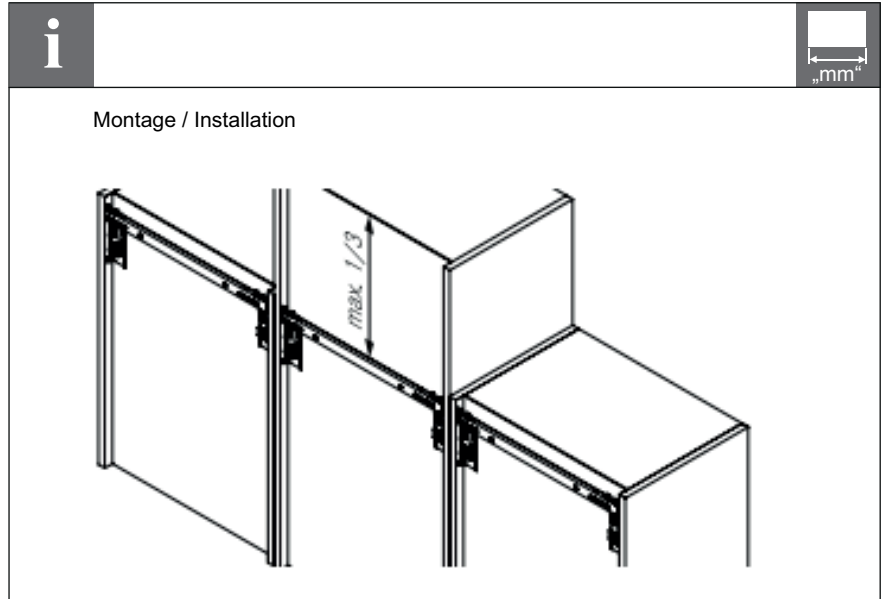

Küche // Schrankaufhänger

---

**Schrankschrankhänger mit Aushängesicherung zum Einpressen und Schrauben, verdeckt, Grundplatte kurz / Cabinet hanger with hook-off protection for press fitting and screw fixing, concealed, short base plate**

290.03.936  
290.03.935

732.22.402

HDE 06/2017

**i** mm

Tiefenverstellung Abhebesicherung  
Lift lock depth adjustment

**i** mm

<b>DE</b>	Verstellbereich	
	Aufhängeschiene	
Höhenverstellung	unten 7.5	oben 7.5
Seitenverstellung	links 8	rechts 8
Tiefenverstellung (Freiraum 16 mm)	hinten 4	vorne 11

<b>EN</b>	Adjustment range	
	Wall rail	
Height adjustment	bottom 7.5	top 7.5
Side adjustment	left 8	right 8
Depth adjustment (clearance 16 mm)	back 4	front 11

**i** mm

**DE** Oberschrank gegen unbeabsichtigtes Aushängen sichern!