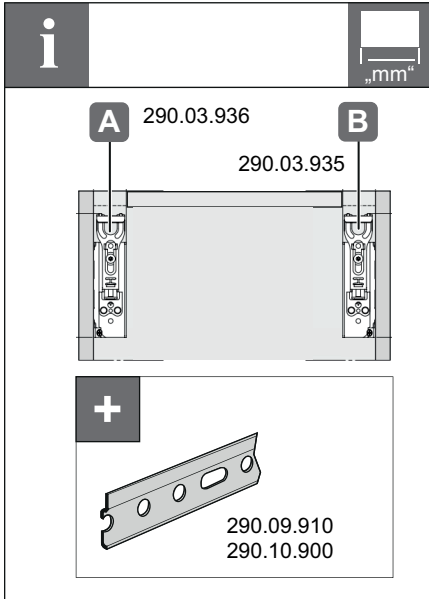

Küche // Schrankaufhänger

---

**Schrankschrankhänger mit Aushängesicherung zum Einpressen und Schrauben, verdeckt, Grundplatte kurz / Cabinet hanger with hook-off protection for press fitting and screw fixing, concealed, short base plate**

290.03.936  
290.03.935

732.22.402

HDE 06/2017

**i** mm

Tiefenverstellung Abhebesicherung  
Lift lock depth adjustment

**i** mm

<b>DE</b>	Verstellbereich	
	Aufhängeschiene	
Höhenverstellung	unten 7.5	oben 7.5
Seitenverstellung	links 8	rechts 8
Tiefenverstellung (Freiraum 16 mm)	hinten 4	vorne 11

<b>EN</b>	Adjustment range	
	Wall rail	
Height adjustment	bottom 7.5	top 7.5
Side adjustment	left 8	right 8
Depth adjustment (clearance 16 mm)	back 4	front 11

**i** mm

**DE** Oberschrank gegen unbeabsichtigtes Aushängen sichern!