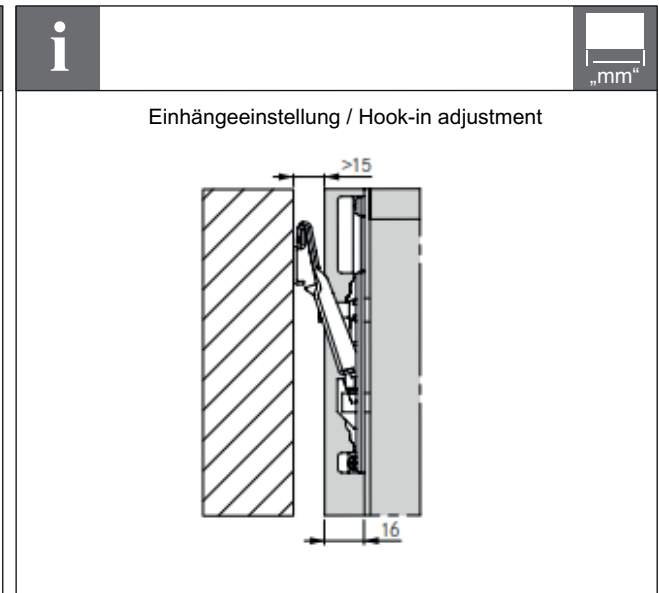

Küche // Schrankaufhänger

---

**Schrankschrankhänger mit Aushängesicherung zum Einpressen und Schrauben, verdeckt, Grundplatte kurz / Cabinet hanger with hook-off protection for press fitting and screw fixing, concealed, short base plate**

290.03.936  
290.03.935

732.22.402

HDE 06/2017

**i** mm

Tiefenverstellung Abhebesicherung  
Lift lock depth adjustment

**i** mm

<b>DE</b>	Verstellbereich	
	Aufhängeschiene	
Höhenverstellung	unten 7.5	oben 7.5
Seitenverstellung	links 8	rechts 8
Tiefenverstellung (Freiraum 16 mm)	hinten 4	vorne 11

<b>EN</b>	Adjustment range	
	Wall rail	
Height adjustment	bottom 7.5	top 7.5
Side adjustment	left 8	right 8
Depth adjustment (clearance 16 mm)	back 4	front 11

**i** mm

**DE** Oberschrank gegen unbeabsichtigtes Aushängen sichern!