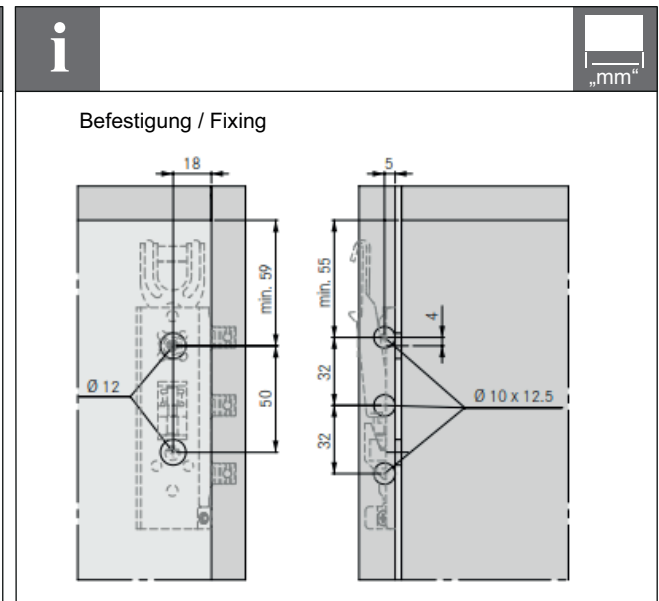

Küche // Schrankaufhänger

---

**Schrankschrankhänger mit Aushängesicherung zum Einpressen und Schrauben, verdeckt, Grundplatte kurz / Cabinet hanger with hook-off protection for press fitting and screw fixing, concealed, short base plate**

290.03.936  
290.03.935

732.22.402

HDE 06/2017

**i** mm

Tiefenverstellung Abhebesicherung  
Lift lock depth adjustment

**i** mm

<b>DE</b>	Verstellbereich	
	Aufhängeschiene	
Höhenverstellung	unten 7.5	oben 7.5
Seitenverstellung	links 8	rechts 8
Tiefenverstellung (Freiraum 16 mm)	hinten 4	vorne 11

<b>EN</b>	Adjustment range	
	Wall rail	
Height adjustment	bottom 7.5	top 7.5
Side adjustment	left 8	right 8
Depth adjustment (clearance 16 mm)	back 4	front 11

**i** mm

**DE** Oberschrank gegen unbeabsichtigtes Aushängen sichern!