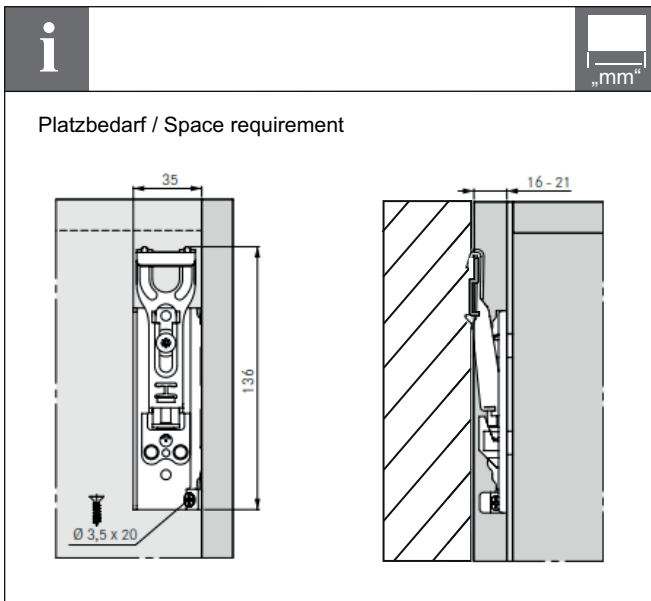

Küche // Schrankaufhänger

---

**Schrankschrankhänger mit Aushängesicherung zum Einpressen und Schrauben, verdeckt, Grundplatte kurz / Cabinet hanger with hook-off protection for press fitting and screw fixing, concealed, short base plate**

290.03.936  
290.03.935

732.22.402

HDE 06/2017

**i** mm

Tiefenverstellung Abhebesicherung  
Lift lock depth adjustment

**i** mm

<b>DE</b>	Verstellbereich	
	Aufhängeschiene	
Höhenverstellung	unten 7.5	oben 7.5
Seitenverstellung	links 8	rechts 8
Tiefenverstellung (Freiraum 16 mm)	hinten 4	vorne 11

<b>EN</b>	Adjustment range	
	Wall rail	
Height adjustment	bottom 7.5	top 7.5
Side adjustment	left 8	right 8
Depth adjustment (clearance 16 mm)	back 4	front 11

**i** mm

**DE** Oberschrank gegen unbeabsichtigtes Aushängen sichern!