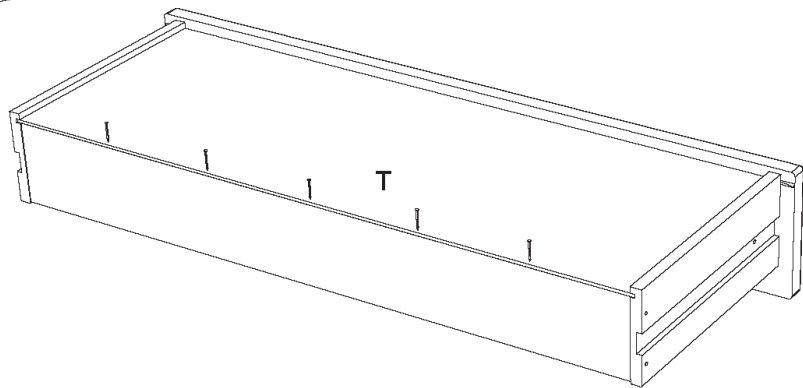

Wir wünschen Ihnen jetzt schon viel Freude mit Ihrem natürlichen Möbelstück.

Ihr allnatura-Team

Kommode "Mascella 01"

Assembled size / Maße aufgebaut :

Height / Höhe : 1037 mm.

Width / Breite : 1000 mm.

Depth / Tiefe : 430 mm.

Kommode "Mascella 01"

Kommode "Mascella 01"

Kommode "Mascella 01"

3 J x 8  R x 4  

4 V x 4 

Kommode "Mascella 01"

Kommode "Mascella 01"

Kommode "Mascella 01"

11

T x 5

12

O x 1

P x 1

13 F x 2  

14 H x 8  Q x 4  

Kommode "Mascella 01"