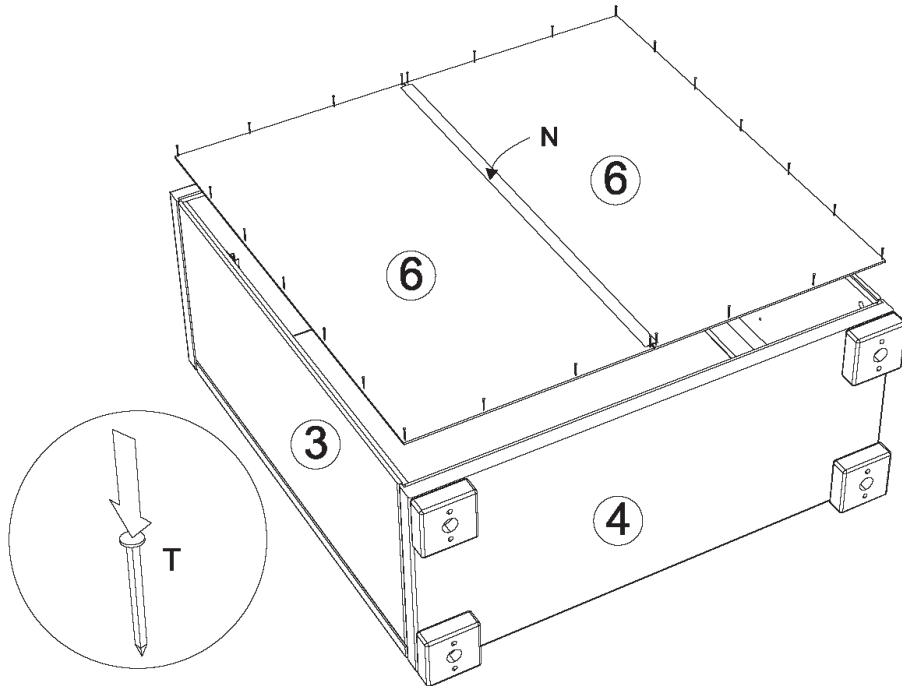

Wir wünschen Ihnen jetzt schon viel Freude mit Ihrem natürlichen Möbelstück.

Ihr allnatura-Team

Kommode "Mascella 01"

Assembled size / Maße aufgebaut :

Height / Höhe : 1037 mm.

Width / Breite : 1000 mm.

Depth / Tiefe : 430 mm.

This unit can be assembled by two persons.

Aufbau mit zwei Personen.

**The necessary tools
(not included)**

**Die dazu benötigten Werkzeuge
(ausschliesslich)**

Kommode "Mascella 01"

Ref. / Art. nr.	Qty. / Anzahl	Size (mm) / Maß (mm)	✓
1	1	1000 x 430 x 40	
2	1	916.5 x 430 x 49	
3	1	916.5 x 430 x 49	
4	1	1000 x 430 x 80	
5	1	961 x 298 x 19	
6	2	936 x 490 x 4	
7	2	738 x 455 x 25	
8	1	914 x 169 x 25	
9	1	320 x 123 x 15	
10	1	320 x 123 x 15	
11	1	864 x 108 x 15	
12	1	874 x 324 x 4	

Kommode "Mascella 01"

Kommode "Mascella 01"

Kommode "Mascella 01"

3 J x 8  R x 4  

4 V x 4 

Kommode "Mascella 01"

Kommode "Mascella 01"

Kommode "Mascella 01"

11

T x 5

12

O x 1

P x 1

13 F x 2  

14 H x 8  Q x 4  

Kommode "Mascella 01"