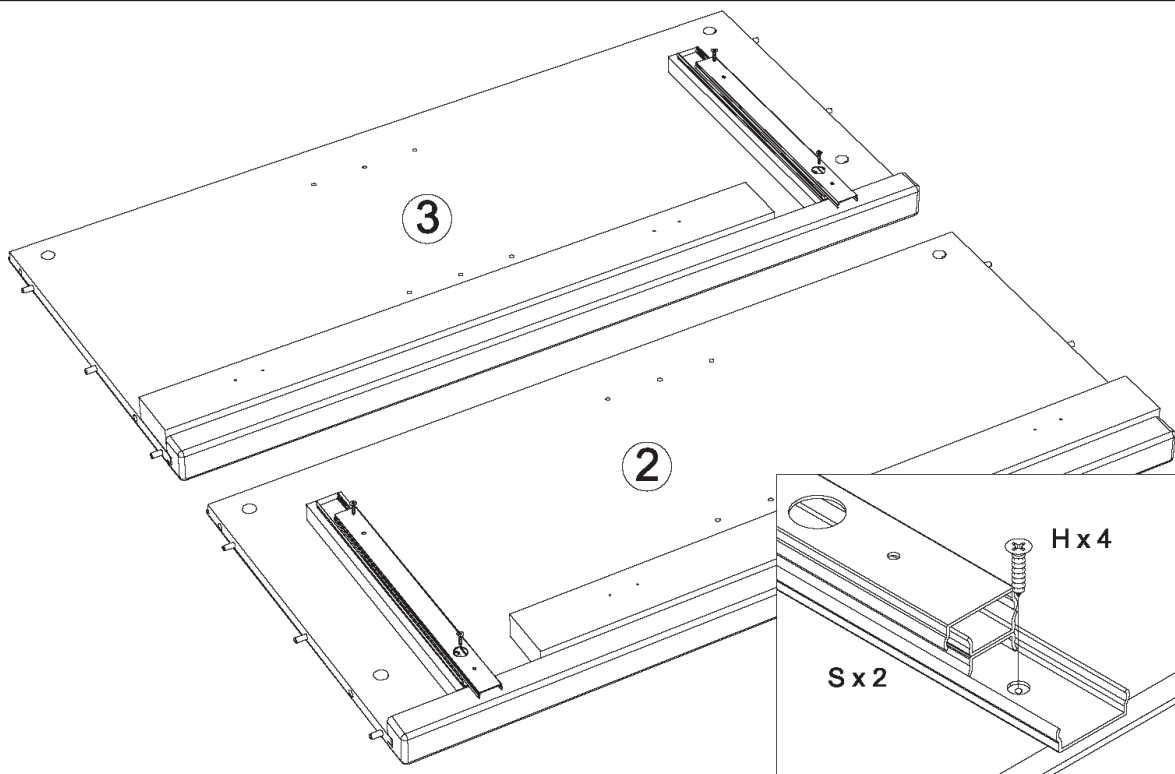

Wir wünschen Ihnen jetzt schon viel Freude mit Ihrem natürlichen Möbelstück.

Ihr allnatura-Team

Kommode "Mascella 01"

Assembled size / Maße aufgebaut :

Height / Höhe : 1037 mm.

Width / Breite : 1000 mm.

Depth / Tiefe : 430 mm.

This unit can be assembled by two persons.

Aufbau mit zwei Personen.

**The necessary tools
(not included)**

**Die dazu benötigten Werkzeuge
(ausschliesslich)**

Kommode "Mascella 01"

Ref. / Art. nr.	Qty. / Anzahl	Size (mm) / Maß (mm)	✓
1	1	1000 x 430 x 40	
2	1	916.5 x 430 x 49	
3	1	916.5 x 430 x 49	
4	1	1000 x 430 x 80	
5	1	961 x 298 x 19	
6	2	936 x 490 x 4	
7	2	738 x 455 x 25	
8	1	914 x 169 x 25	
9	1	320 x 123 x 15	
10	1	320 x 123 x 15	
11	1	864 x 108 x 15	
12	1	874 x 324 x 4	

Kommode "Mascella 01"

Kommode "Mascella 01"

Kommode "Mascella 01"

3 J x 8  R x 4  

4 V x 4 

Kommode "Mascella 01"

Kommode "Mascella 01"

Kommode "Mascella 01"