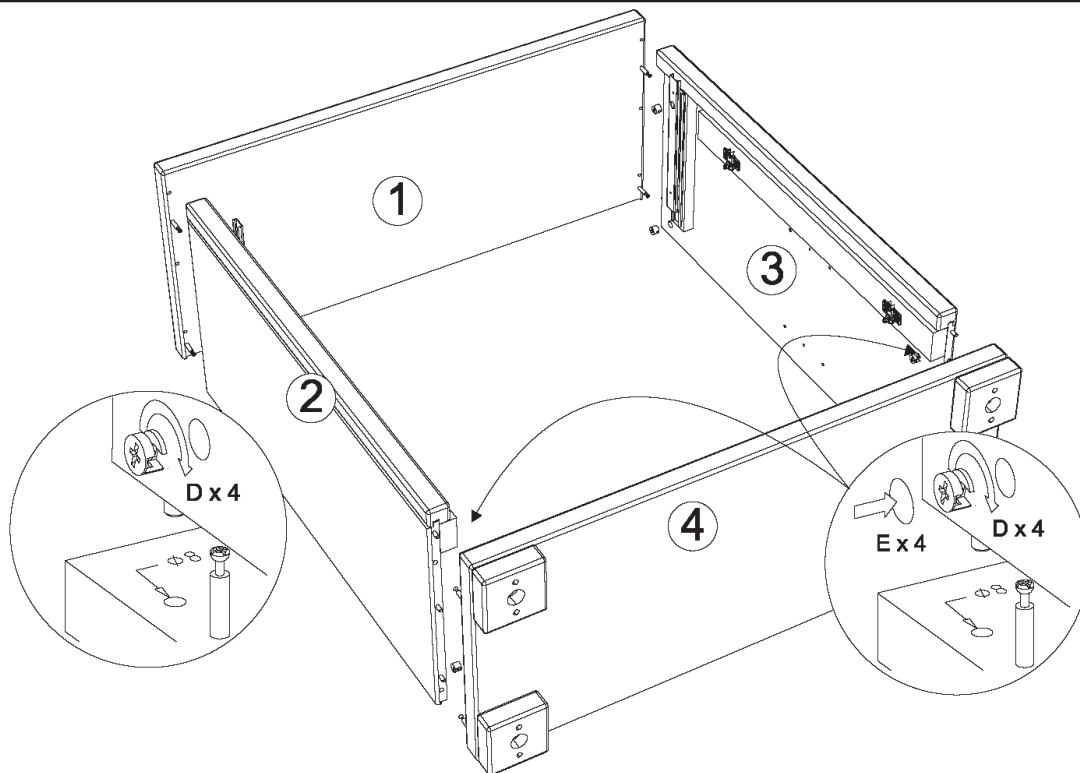

This unit can be assembled by two persons.

Aufbau mit zwei Personen.

**The necessary tools
(not included)**

**Die dazu benötigten Werkzeuge
(ausschliesslich)**

Kommode "Mascella 01"

Ref. / Art. nr.	Qty. / Anzahl	Size (mm) / Maß (mm)	✓
1	1	1000 x 430 x 40	
2	1	916.5 x 430 x 49	
3	1	916.5 x 430 x 49	
4	1	1000 x 430 x 80	
5	1	961 x 298 x 19	
6	2	936 x 490 x 4	
7	2	738 x 455 x 25	
8	1	914 x 169 x 25	
9	1	320 x 123 x 15	
10	1	320 x 123 x 15	
11	1	864 x 108 x 15	
12	1	874 x 324 x 4	

Kommode "Mascella 01"

Kommode "Mascella 01"

Kommode "Mascella 01"

3 J x 8  R x 4  

4 V x 4 

Kommode "Mascella 01"

Kommode "Mascella 01"

Kommode "Mascella 01"

11

T x 5

12

O x 1

P x 1

13 F x 2  

14 H x 8  Q x 4  

Kommode "Mascella 01"