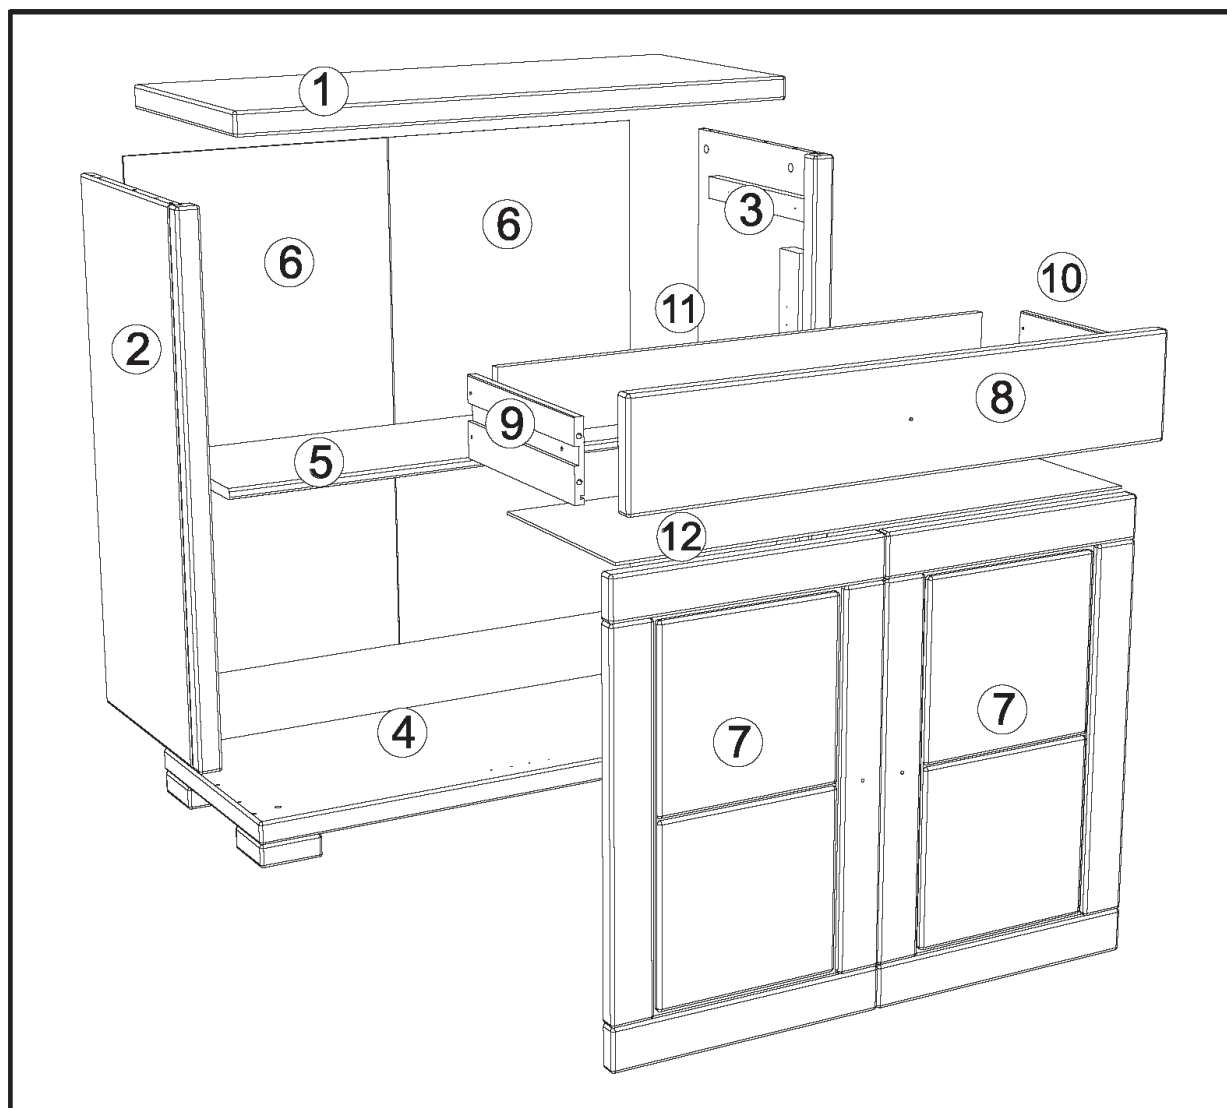

Wir wünschen Ihnen jetzt schon viel Freude mit Ihrem natürlichen Möbelstück.

Ihr allnatura-Team

Kommode "Mascella 01"

Assembled size / Maße aufgebaut :

Height / Höhe : 1037 mm.

Width / Breite : 1000 mm.

Depth / Tiefe : 430 mm.

This unit can be assembled by two persons.

Aufbau mit zwei Personen.

**The necessary tools
(not included)**

**Die dazu benötigten Werkzeuge
(ausschliesslich)**

Kommode "Mascella 01"

Ref. / Art. nr.	Qty. / Anzahl	Size (mm) / Maß (mm)	✓
1	1	1000 x 430 x 40	
2	1	916.5 x 430 x 49	
3	1	916.5 x 430 x 49	
4	1	1000 x 430 x 80	
5	1	961 x 298 x 19	
6	2	936 x 490 x 4	
7	2	738 x 455 x 25	
8	1	914 x 169 x 25	
9	1	320 x 123 x 15	
10	1	320 x 123 x 15	
11	1	864 x 108 x 15	
12	1	874 x 324 x 4	

Kommode "Mascella 01"

Kommode "Mascella 01"

Kommode "Mascella 01"

3 J x 8  R x 4  

4 V x 4 

Kommode "Mascella 01"

Kommode "Mascella 01"

Kommode "Mascella 01"

11

T x 5

12

O x 1

P x 1

13 F x 2  

14 H x 8  Q x 4  

Kommode "Mascella 01"