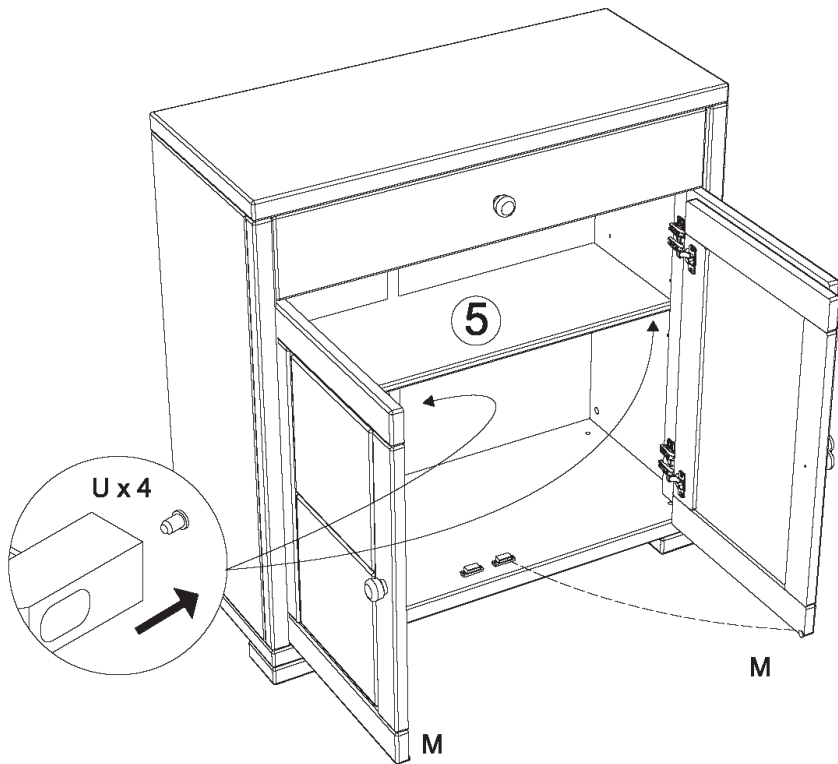

Wir wünschen Ihnen jetzt schon viel Freude mit Ihrem natürlichen Möbelstück.

Ihr allnatura-Team

Kommode "Mascella 01"

Assembled size / Maße aufgebaut :

Height / Höhe : 1037 mm.

Width / Breite : 1000 mm.

Depth / Tiefe : 430 mm.

Kommode "Mascella 01"

Kommode "Mascella 01"

Kommode "Mascella 01"

3 J x 8  R x 4  

4 V x 4 

Kommode "Mascella 01"

Kommode "Mascella 01"

Kommode "Mascella 01"

11

T x 5

12

O x 1

P x 1

13 F x 2  

14 H x 8  Q x 4  

Kommode "Mascella 01"

Door adjustment / Türen einstellen