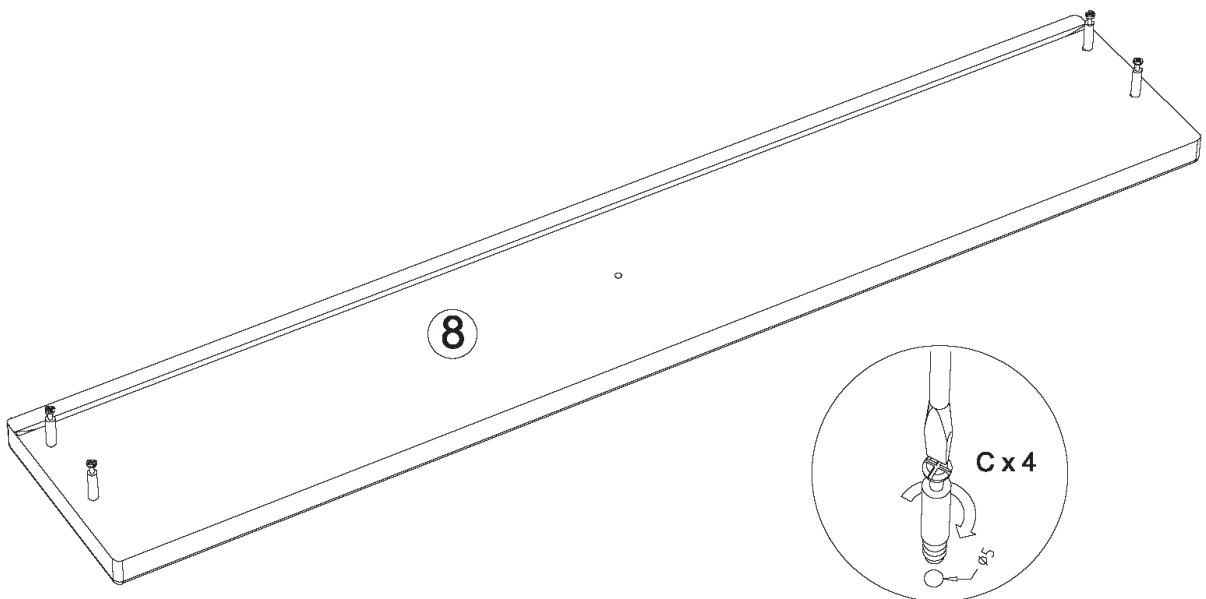

Wir wünschen Ihnen jetzt schon viel Freude mit Ihrem natürlichen Möbelstück.

Ihr allnatura-Team

Kommode "Mascella 01"

Assembled size / Maße aufgebaut :

Height / Höhe : 1037 mm.

Width / Breite : 1000 mm.

Depth / Tiefe : 430 mm.

Kommode "Mascella 01"

Kommode "Mascella 01"

Kommode "Mascella 01"

3 J x 8  R x 4  

4 V x 4 

Kommode "Mascella 01"

Kommode "Mascella 01"

Kommode "Mascella 01"

11

T x 5

12

O x 1

P x 1

13 F x 2  

14 H x 8  Q x 4  

Kommode "Mascella 01"