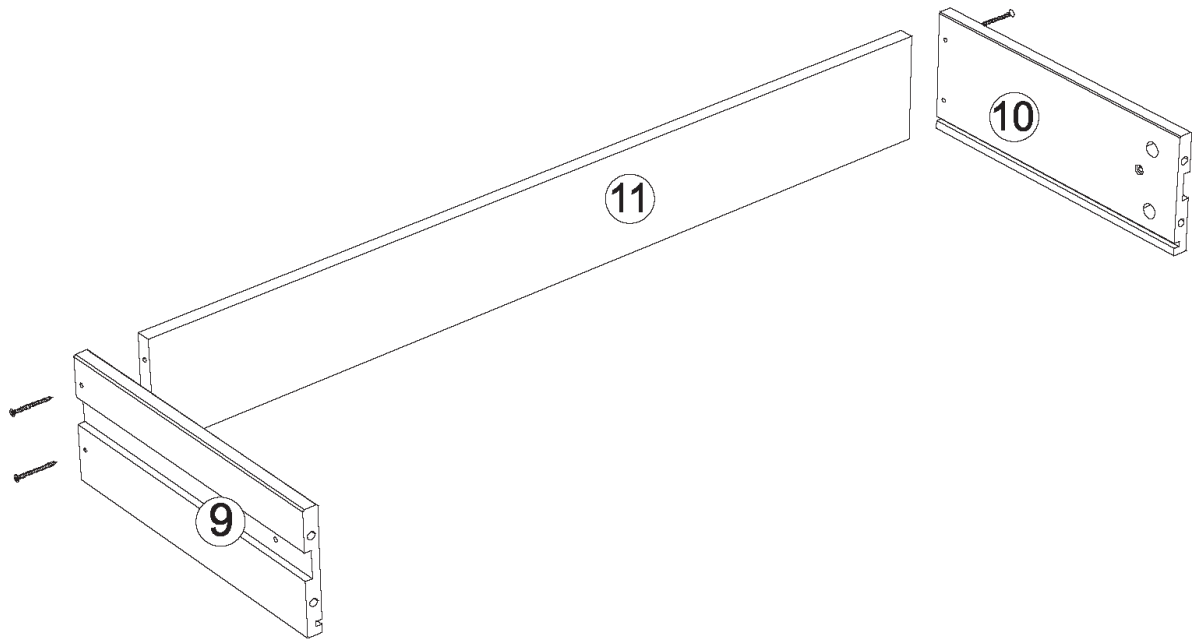

Wir wünschen Ihnen jetzt schon viel Freude mit Ihrem natürlichen Möbelstück.

Ihr allnatura-Team

Kommode "Mascella 01"

Assembled size / Maße aufgebaut :

Height / Höhe : 1037 mm.

Width / Breite : 1000 mm.

Depth / Tiefe : 430 mm.

Kommode "Mascella 01"

Kommode "Mascella 01"

Kommode "Mascella 01"

3 J x 8  R x 4  

4 V x 4 

Kommode "Mascella 01"

Kommode "Mascella 01"

Kommode "Mascella 01"

11

T x 5

12

O x 1

P x 1

13 F x 2  

14 H x 8  Q x 4  

Kommode "Mascella 01"