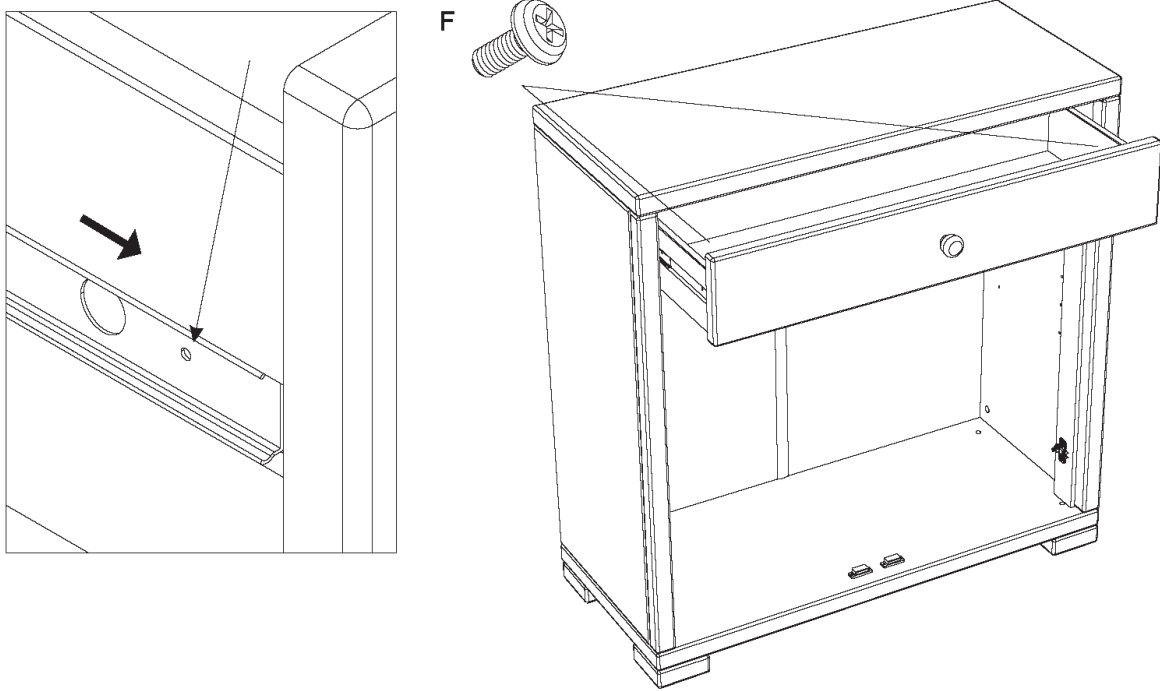

Wir wünschen Ihnen jetzt schon viel Freude mit Ihrem natürlichen Möbelstück.

Ihr allnatura-Team

Kommode "Mascella 01"

Assembled size / Maße aufgebaut :

Height / Höhe : 1037 mm.

Width / Breite : 1000 mm.

Depth / Tiefe : 430 mm.

Kommode "Mascella 01"

Kommode "Mascella 01"

Kommode "Mascella 01"

3 J x 8  R x 4  

4 V x 4 

Kommode "Mascella 01"

Kommode "Mascella 01"

Kommode "Mascella 01"

11

T x 5

12

O x 1

P x 1

13 F x 2  

14 H x 8  Q x 4  

Kommode "Mascella 01"

Door adjustment / Türen einstellen