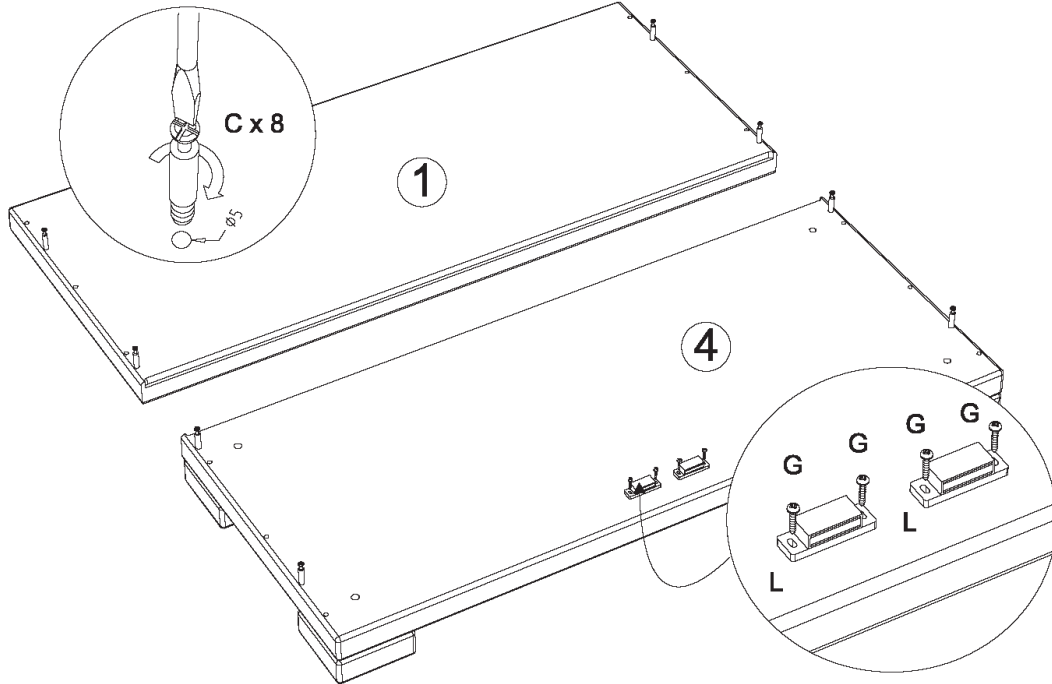

Wir wünschen Ihnen jetzt schon viel Freude mit Ihrem natürlichen Möbelstück.

Ihr allnatura-Team

Kommode "Mascella 01"

Assembled size / Maße aufgebaut :

Height / Höhe : 1037 mm.

Width / Breite : 1000 mm.

Depth / Tiefe : 430 mm.

This unit can be assembled by two persons.

Aufbau mit zwei Personen.

**The necessary tools
(not included)**

**Die dazu benötigten Werkzeuge
(ausschliesslich)**

Kommode "Mascella 01"

Ref. / Art. nr.	Qty. / Anzahl	Size (mm) / Maß (mm)	✓
1	1	1000 x 430 x 40	
2	1	916.5 x 430 x 49	
3	1	916.5 x 430 x 49	
4	1	1000 x 430 x 80	
5	1	961 x 298 x 19	
6	2	936 x 490 x 4	
7	2	738 x 455 x 25	
8	1	914 x 169 x 25	
9	1	320 x 123 x 15	
10	1	320 x 123 x 15	
11	1	864 x 108 x 15	
12	1	874 x 324 x 4	

Kommode "Mascella 01"

Kommode "Mascella 01"

Kommode "Mascella 01"

3 J x 8  R x 4  

4 V x 4 

Kommode "Mascella 01"

Kommode "Mascella 01"

Kommode "Mascella 01"

11

T x 5

12

O x 1

P x 1

13 F x 2  

14 H x 8  Q x 4  

Kommode "Mascella 01"