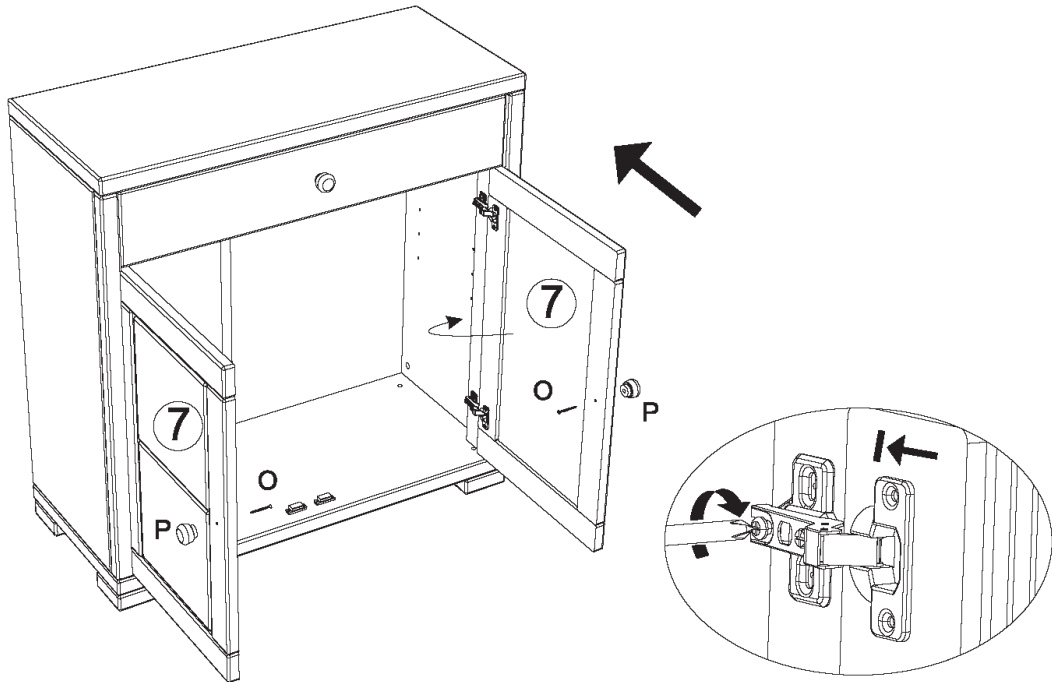

Wir wünschen Ihnen jetzt schon viel Freude mit Ihrem natürlichen Möbelstück.

Ihr allnatura-Team

Kommode "Mascella 01"

Assembled size / Maße aufgebaut :

Height / Höhe : 1037 mm.

Width / Breite : 1000 mm.

Depth / Tiefe : 430 mm.

Kommode "Mascella 01"

Kommode "Mascella 01"

Kommode "Mascella 01"

3 J x 8  R x 4  

4 V x 4 

Kommode "Mascella 01"

Kommode "Mascella 01"

Kommode "Mascella 01"

11

T x 5

12

O x 1

P x 1

13 F x 2  

14 H x 8  Q x 4  

Kommode "Mascella 01"

Door adjustment / Türen einstellen