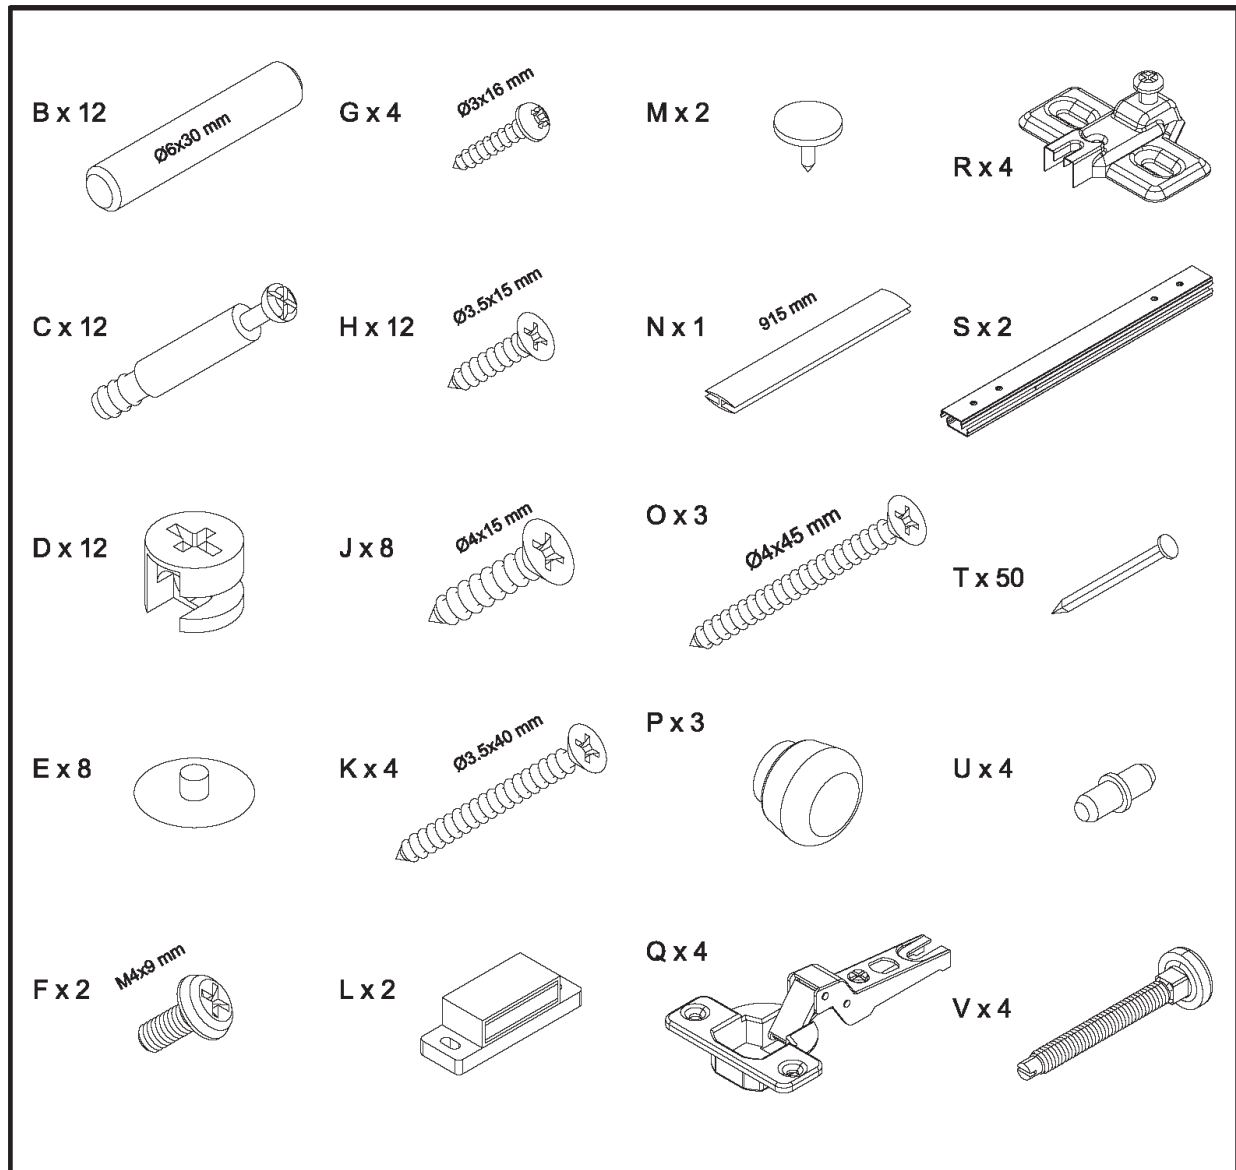

Kommode "Mascella 01"