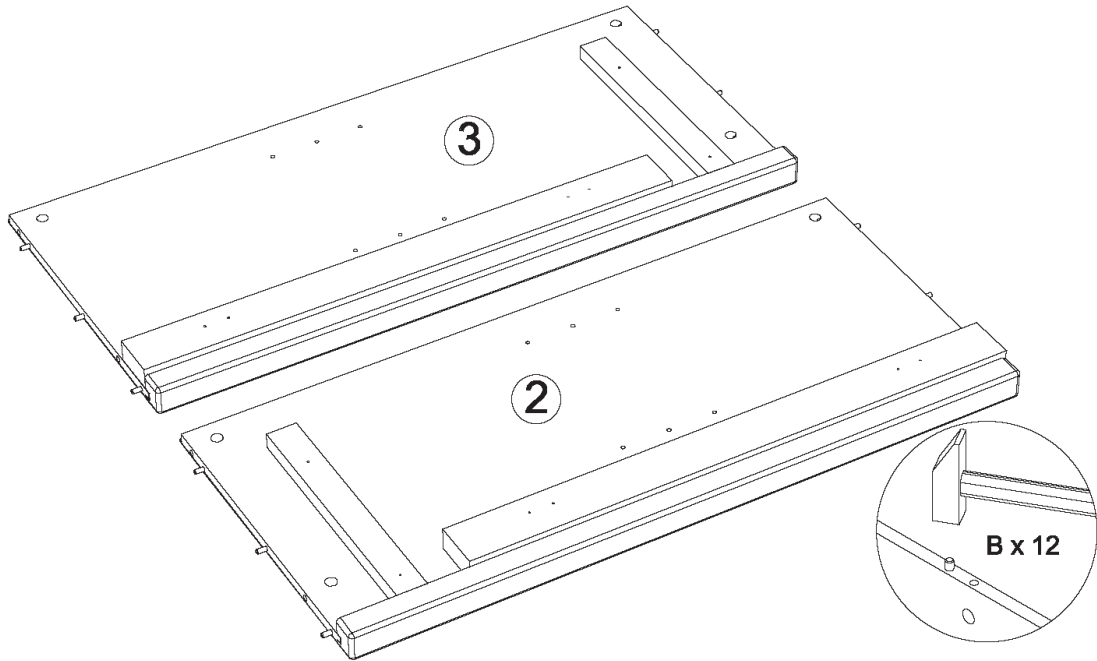

Wir wünschen Ihnen jetzt schon viel Freude mit Ihrem natürlichen Möbelstück.

Ihr allnatura-Team

Kommode "Mascella 01"

Assembled size / Maße aufgebaut :

Height / Höhe : 1037 mm.

Width / Breite : 1000 mm.

Depth / Tiefe : 430 mm.

This unit can be assembled by two persons.

Aufbau mit zwei Personen.

**The necessary tools
(not included)**

**Die dazu benötigten Werkzeuge
(ausschliesslich)**

Kommode "Mascella 01"

Ref. / Art. nr.	Qty. / Anzahl	Size (mm) / Maß (mm)	✓
1	1	1000 x 430 x 40	
2	1	916.5 x 430 x 49	
3	1	916.5 x 430 x 49	
4	1	1000 x 430 x 80	
5	1	961 x 298 x 19	
6	2	936 x 490 x 4	
7	2	738 x 455 x 25	
8	1	914 x 169 x 25	
9	1	320 x 123 x 15	
10	1	320 x 123 x 15	
11	1	864 x 108 x 15	
12	1	874 x 324 x 4	

Kommode "Mascella 01"

Kommode "Mascella 01"

Kommode "Mascella 01"

3 J x 8  R x 4  

4 V x 4 

Kommode "Mascella 01"

Kommode "Mascella 01"

Kommode "Mascella 01"