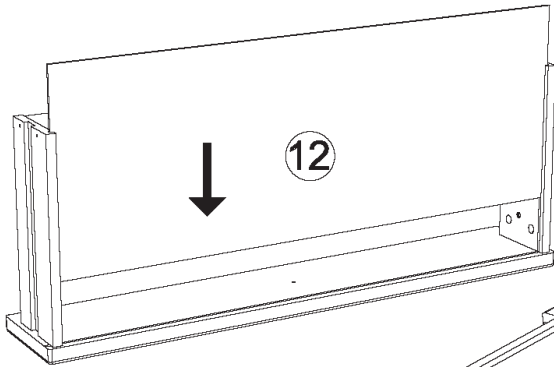

Wir wünschen Ihnen jetzt schon viel Freude mit Ihrem natürlichen Möbelstück.

Ihr allnatura-Team

Kommode "Mascella 01"

Assembled size / Maße aufgebaut :

Height / Höhe : 1037 mm.

Width / Breite : 1000 mm.

Depth / Tiefe : 430 mm.

This unit can be assembled by two persons.

Aufbau mit zwei Personen.

**The necessary tools
(not included)**

**Die dazu benötigten Werkzeuge
(ausschliesslich)**

Kommode "Mascella 01"

Ref. / Art. nr.	Qty. / Anzahl	Size (mm) / Maß (mm)	✓
1	1	1000 x 430 x 40	
2	1	916.5 x 430 x 49	
3	1	916.5 x 430 x 49	
4	1	1000 x 430 x 80	
5	1	961 x 298 x 19	
6	2	936 x 490 x 4	
7	2	738 x 455 x 25	
8	1	914 x 169 x 25	
9	1	320 x 123 x 15	
10	1	320 x 123 x 15	
11	1	864 x 108 x 15	
12	1	874 x 324 x 4	

Kommode "Mascella 01"

Kommode "Mascella 01"

Kommode "Mascella 01"

3 J x 8  R x 4  

4 V x 4 

Kommode "Mascella 01"

Kommode "Mascella 01"

Kommode "Mascella 01"

11

T x 5

12

O x 1

P x 1

13 F x 2  

14 H x 8  Q x 4  

Kommode "Mascella 01"