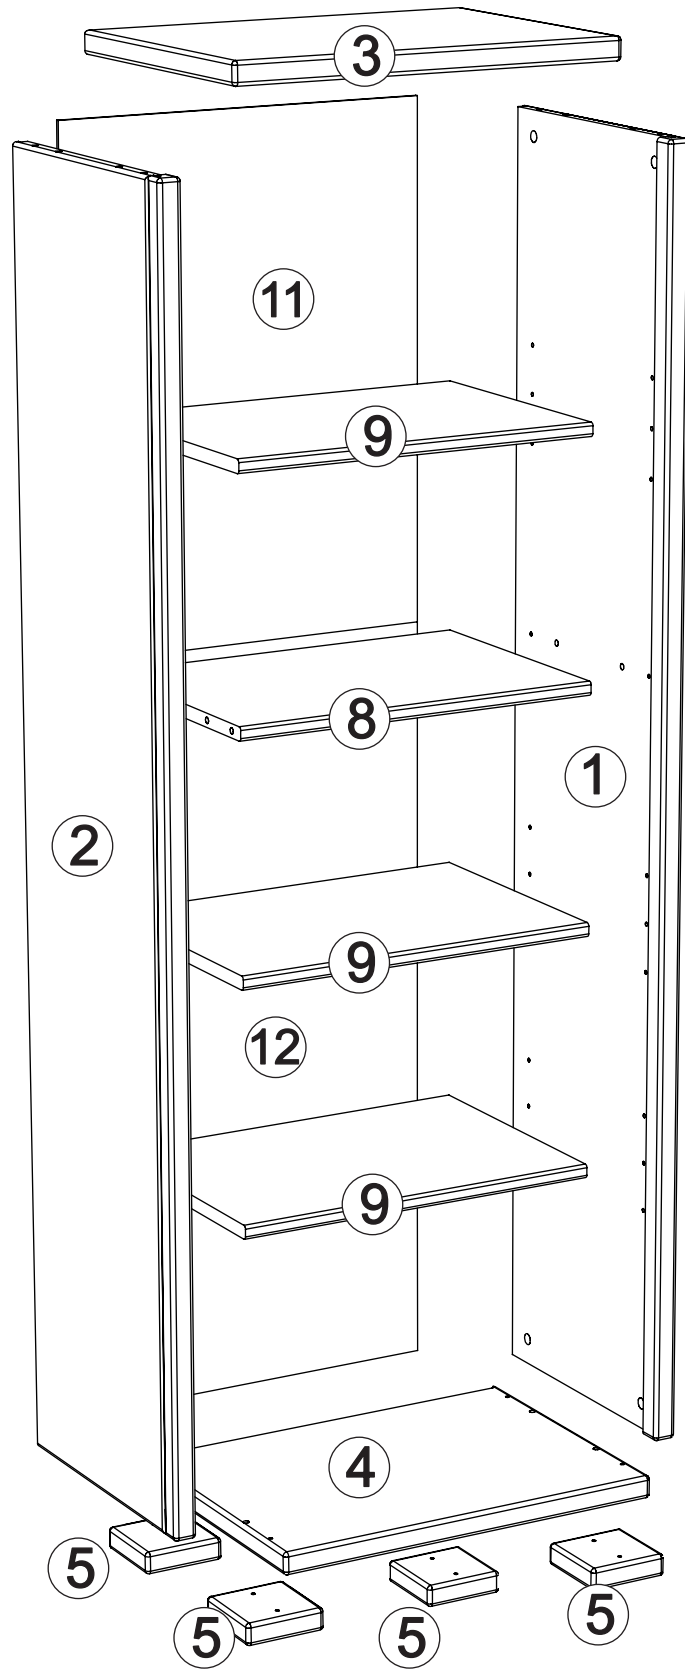

Wir wünschen Ihnen jetzt schon viel Freude mit Ihrem natürlichen Möbelstück.

Ihr allnatura-Team

Assembled size / Maße aufgebaut :

Height / Höhe : 1779 mm.

Width / Breite : 532 mm.

Depth / Tiefe : 386 mm.

This unit can be assembled by two persons.

**The necessary tools
(not included)**

**Die dazu benötigten Werkzeuge
(ausschliesslich)**

1 B1 x 12 D1 x 12

2 G6 x 8

3

C1 x 12

PZ2

4