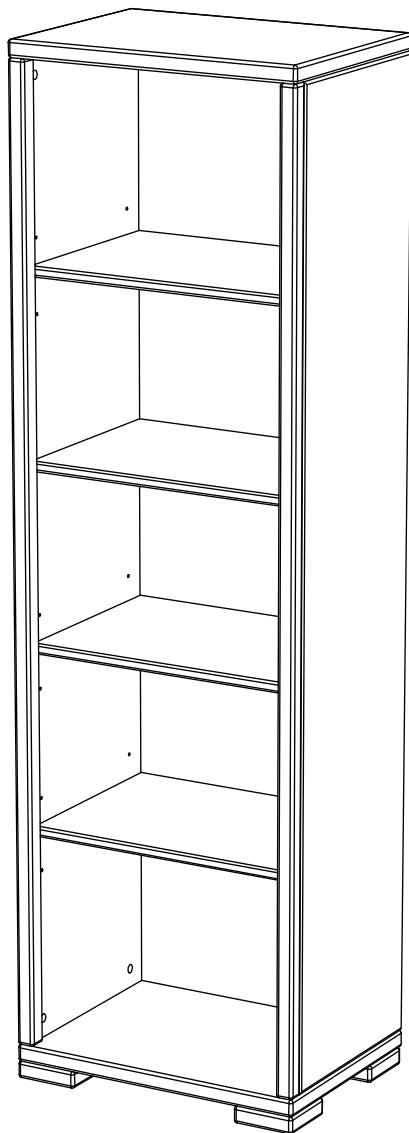

Sehr geehrte Damen und Herren,

schön, dass Sie sich für ein Qualitätsprodukt der Firma allnatura entschieden haben. Diese Aufbauanleitung zeigt Ihnen, wie Sie dieses Möbelstück auch ohne handwerkliche Fachkenntnisse ganz einfach aufbauen können. Bitte lesen Sie sie sorgfältig durch und gehen Sie genau danach vor.

Wir wünschen Ihnen jetzt schon viel Freude mit Ihrem natürlichen Möbelstück.

Ihr allnatura-Team

Assembled size / Maße aufgebaut :

Height / Höhe : 1779 mm.

Width / Breite : 532 mm.

Depth / Tiefe : 386 mm.

This unit can be assembled by two persons.