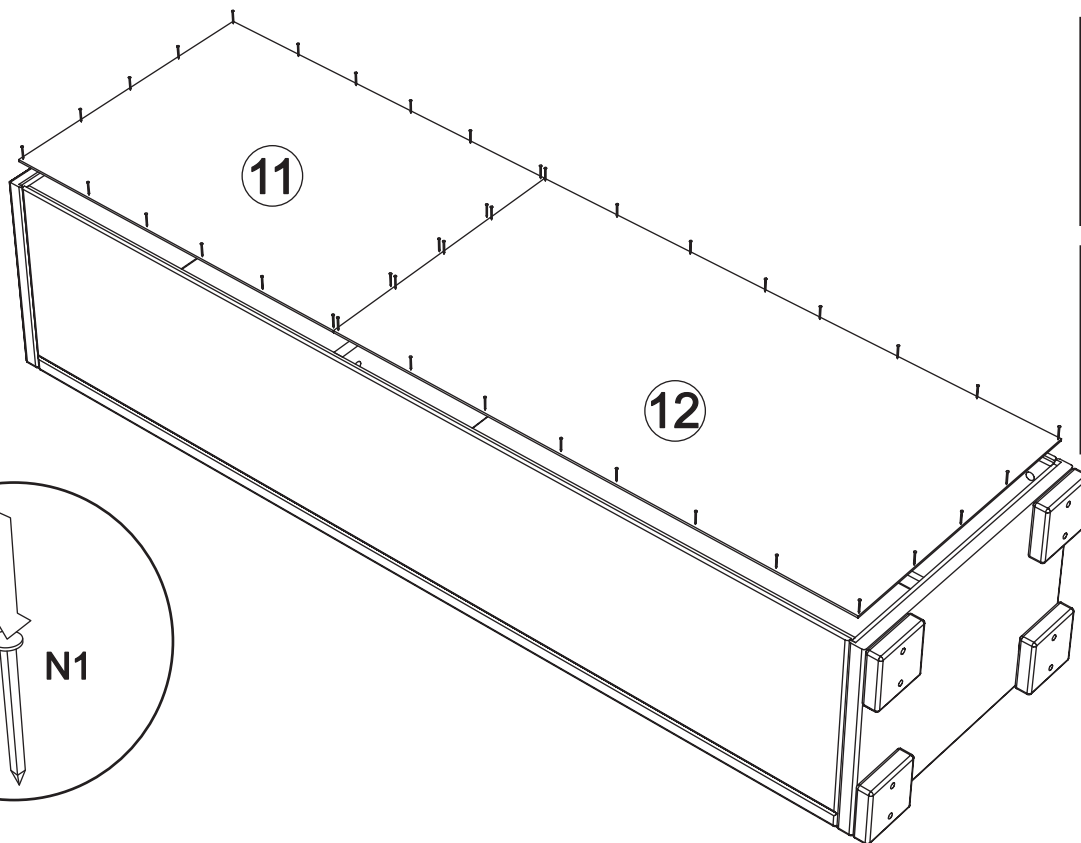

5

N1 x 40

N1

6

Q1 x 12

F2 x 1

G6 x 1

B10 x 1

L15 x 1

PZ2