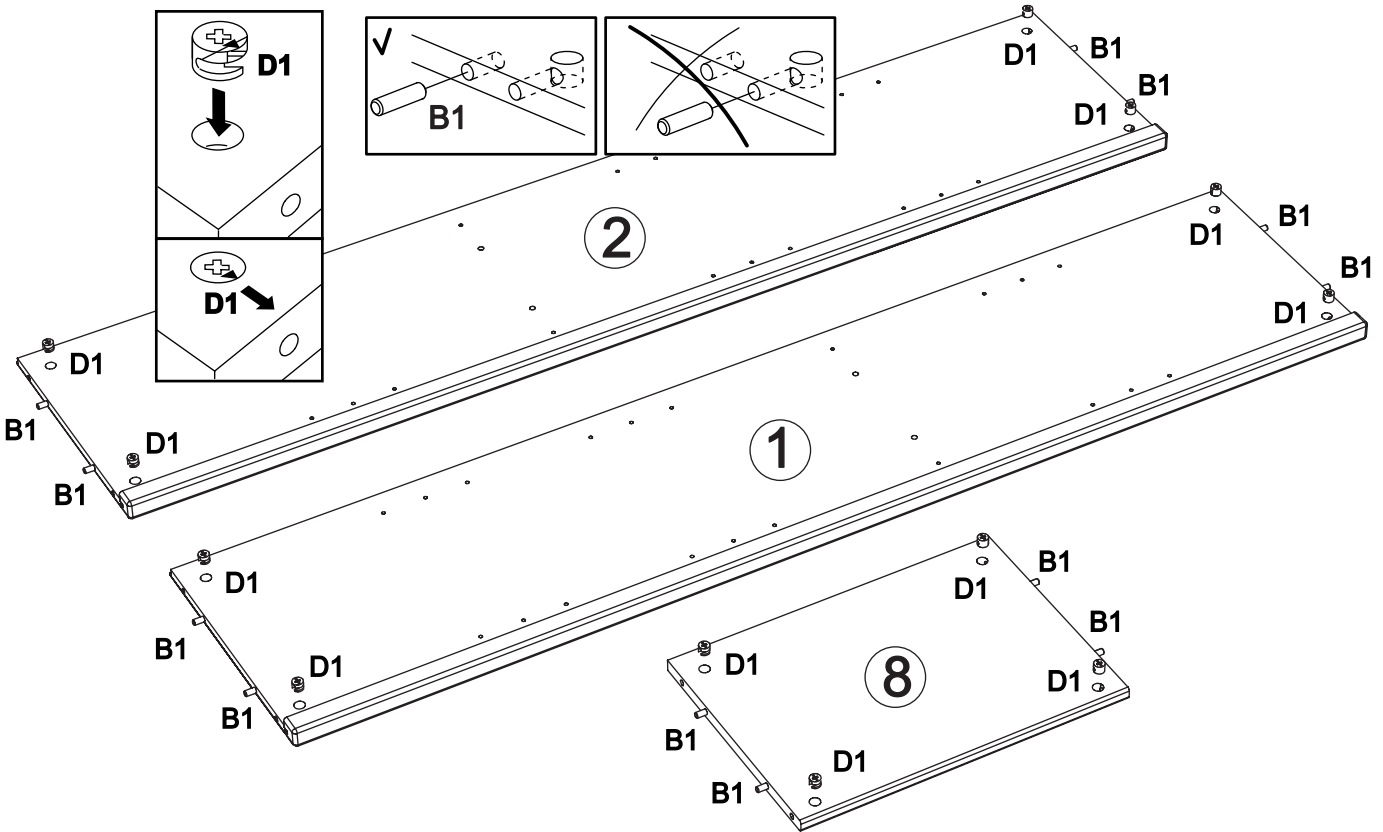

1 B1 x 12 D1 x 12