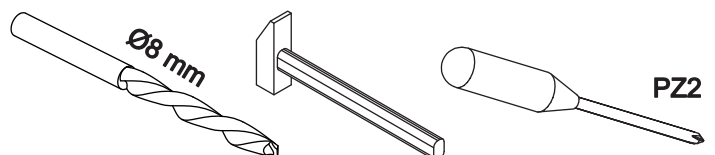

Assembled size / Maße aufgebaut :

Height / Höhe : 1779 mm.

Width / Breite : 532 mm.

Depth / Tiefe : 386 mm.

This unit can be assembled by two persons.

Aufbau mit zwei Personen.

Beachten Sie bitte:

Massiv-Holz ist ein organisches Material und passt sich den jeweiligen Umweltbedingungen an. Leichter Verzug, Haarrisse und Oberflächendetails sind daher kein Reklamationsgrund, sondern ein Qualitätsmerkmal des Materials.

**The necessary tools
(not included)**

**Die dazu benötigten Werkzeuge
(ausschliesslich)**