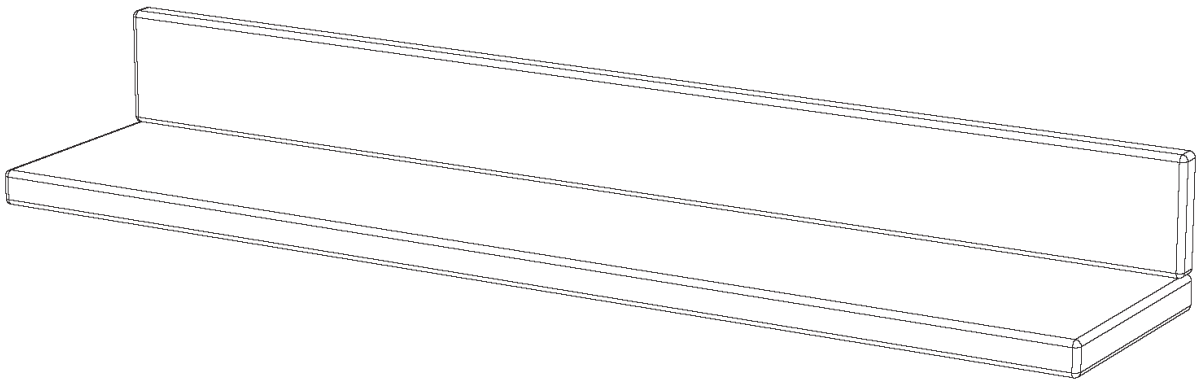

# Regal "Piccolino"

Assembled size / Maße aufgebaut :

Height / Höhe : 130 mm.

Width / Breite : 1000 mm.

Depth / Tiefe : 210 mm.

This unit can be assembled by two persons.

Aufbau mit zwei Personen.

The necessary tools  
(not included)