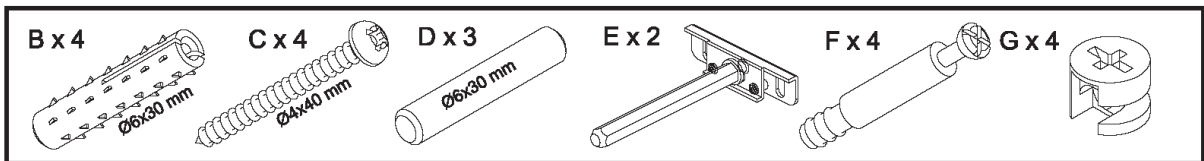

Ref. / Art. nr.	Qty. / Anzahl	Size (mm) / Maß (mm)	✓
1	1	1000 x 100 x 19	
2	1	1000 x 210 x 30