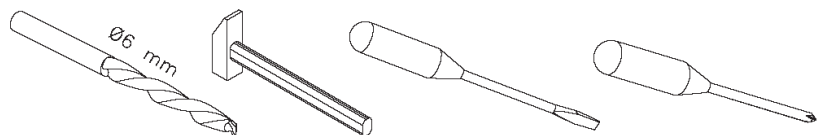

The necessary tools
(not included)

Die dazu benötigten Werkzeuge
(ausschliesslich)