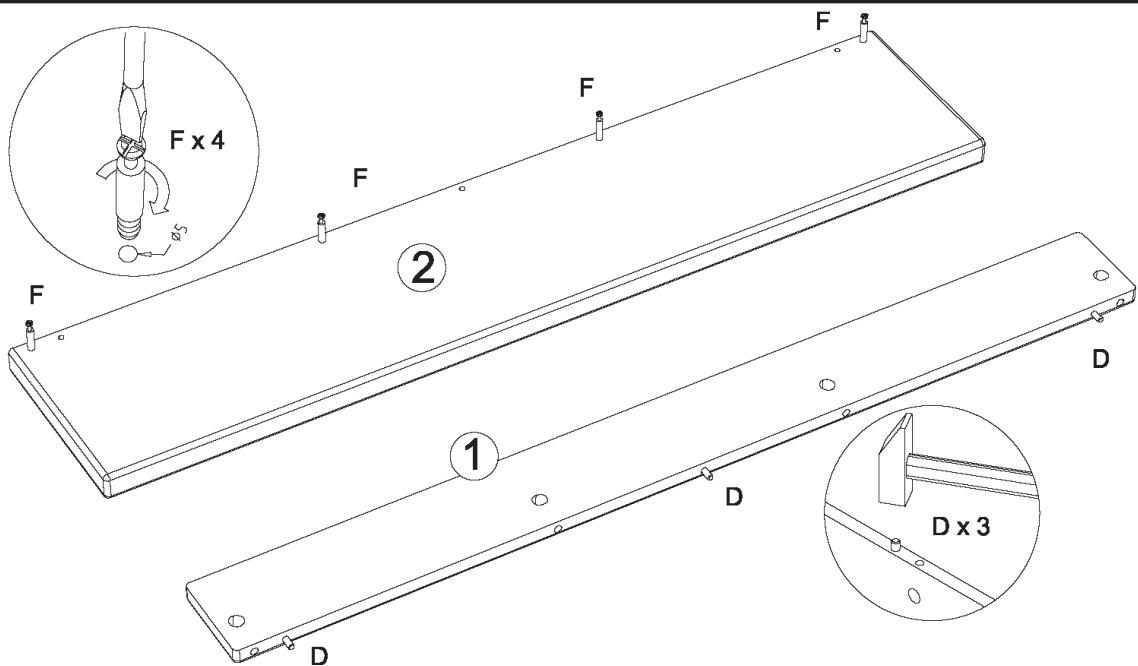

Ref. / Art. nr.	Qty. / Anzahl	Size (mm) / Maß (mm)	✓
1	1	1000 x 100 x 19	
2	1	1000 x 210 x 30