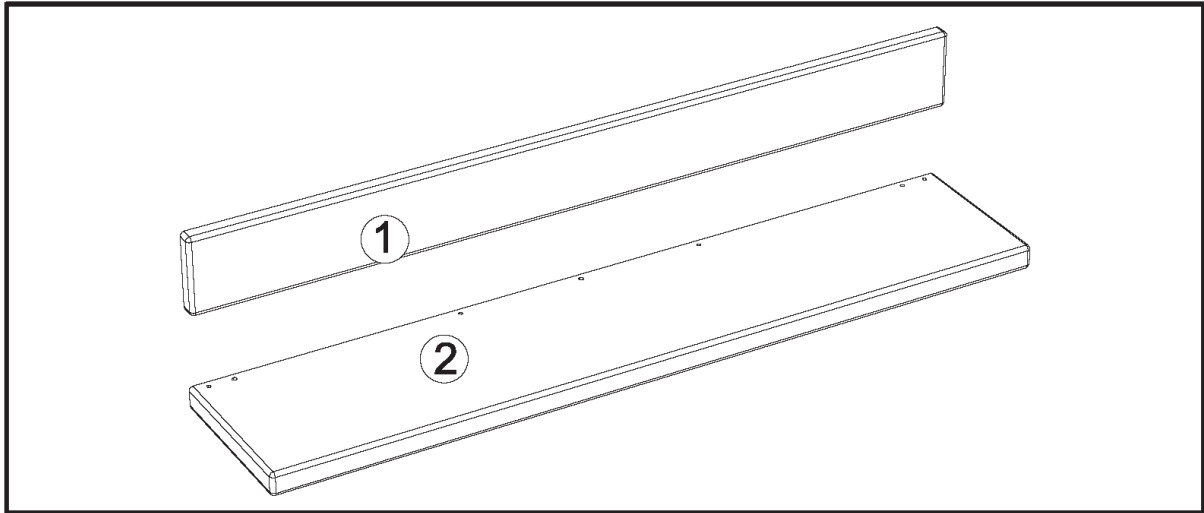

Regal "Piccolino"