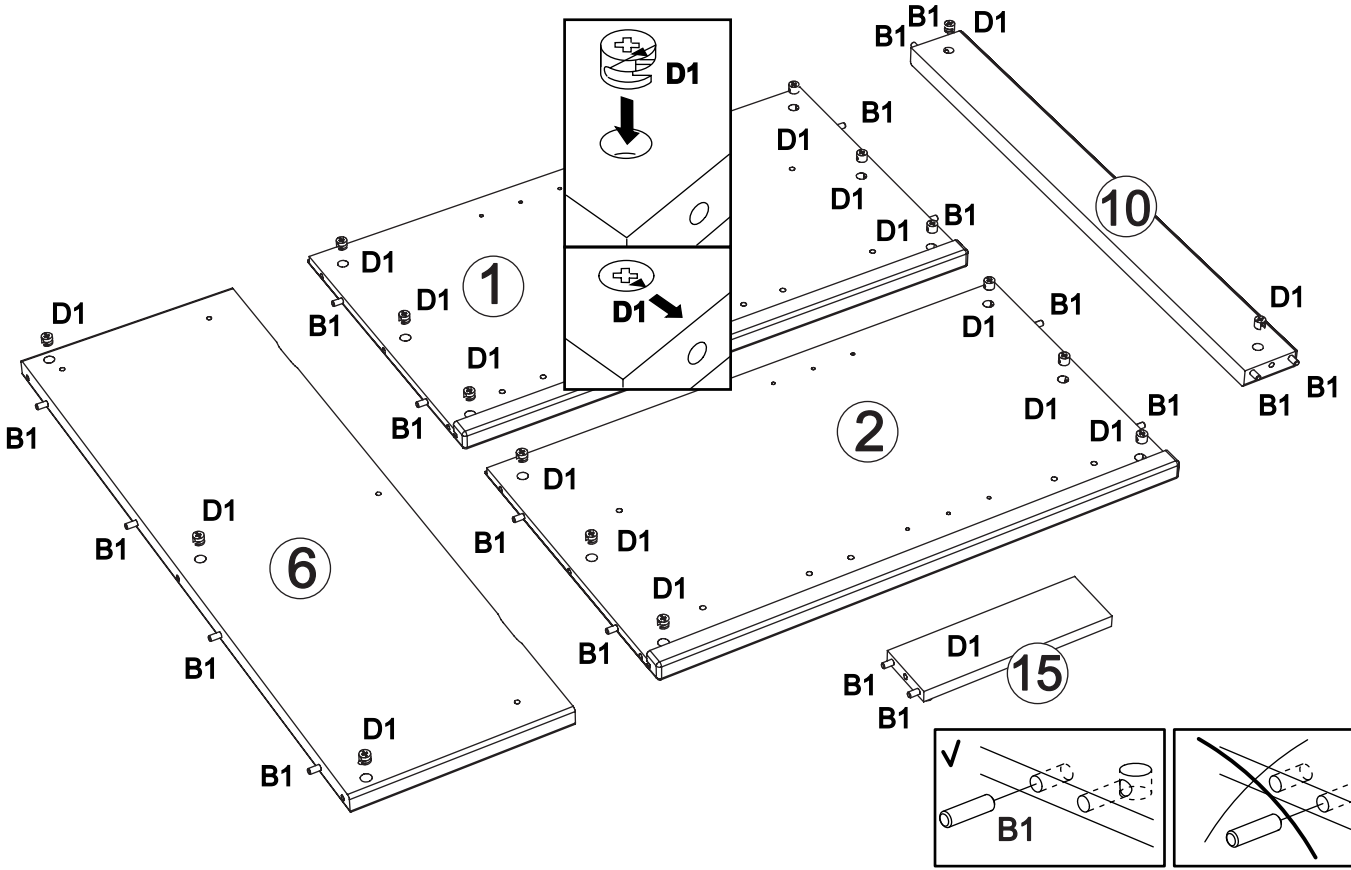

1 B1 x 18 D1 x 18