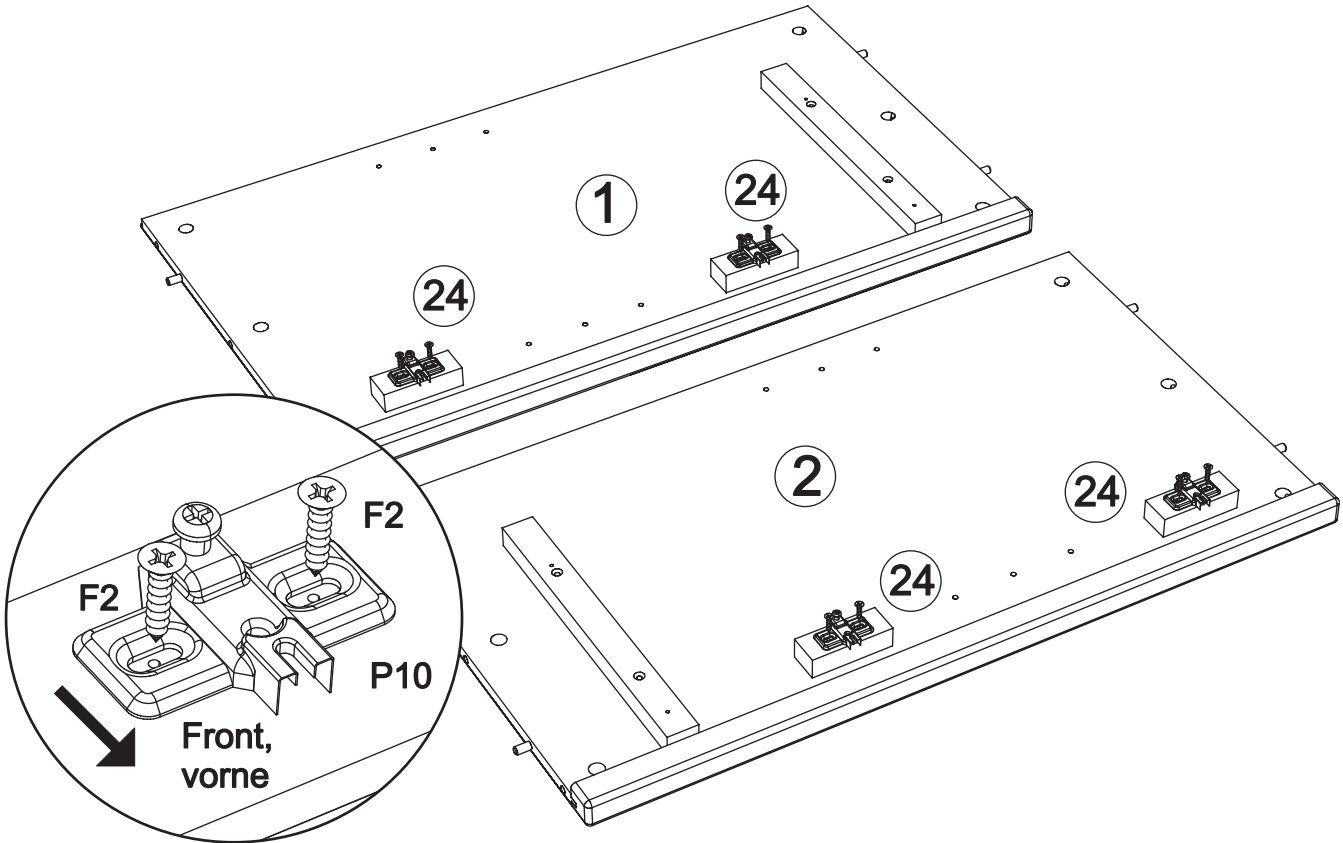

3

F2 x 8

P10 x 4

PZ2