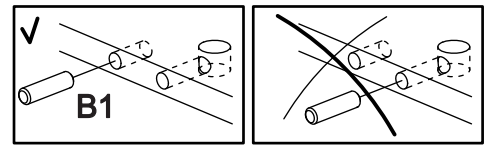

Assembled size / Maße aufgebaut :

Height / Höhe : 990 mm.

Width / Breite : 1000 mm.

Depth / Tiefe : 797 mm.

This unit can be assembled by two persons.

Aufbau mit zwei Personen.

Beachten Sie bitte:

Massiv-Holz ist ein organisches Material und passt sich den jeweiligen Umweltbedingungen an. Leichter Verzug, Haarrisse und Oberflächendetails sind daher kein Reklamationsgrund, sondern ein Qualitätsmerkmal des Materials.

**The necessary tools
(not included)**

**Die dazu benötigten Werkzeuge
(ausschliesslich)**

1 B1 x 18 D1 x 18

2 B2 x 12 G6 x 8

3

F2 x 8

P10 x 4

PZ2