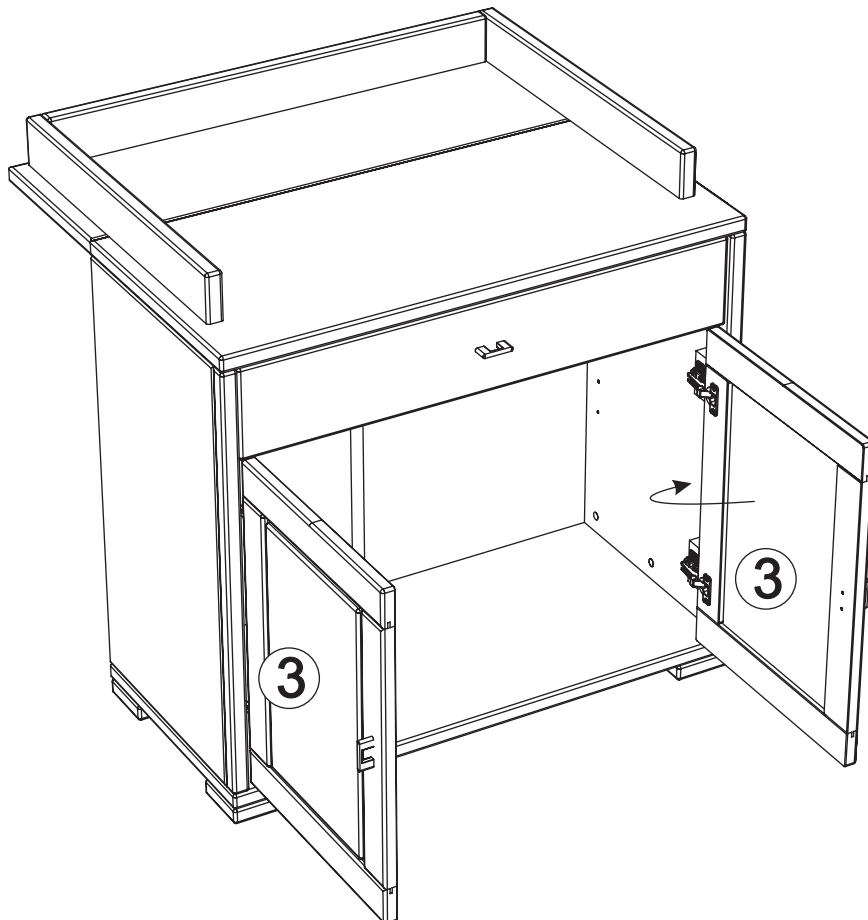

17

F2 x 8

V3 x 4

J20 x 4

R10 x 2

PZ2

18

PZ2