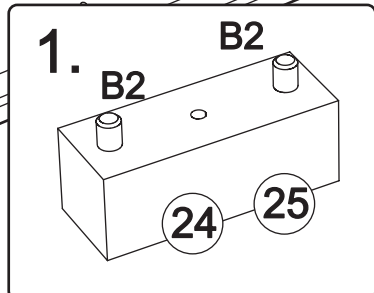

Assembled size / Maße aufgebaut :

Height / Höhe : 990 mm.

Width / Breite : 1000 mm.

Depth / Tiefe : 797 mm.

This unit can be assembled by two persons.

Aufbau mit zwei Personen.

Beachten Sie bitte:

Massiv-Holz ist ein organisches Material und passt sich den jeweiligen Umweltbedingungen an. Leichter Verzug, Haarrisse und Oberflächendetails sind daher kein Reklamationsgrund, sondern ein Qualitätsmerkmal des Materials.

**The necessary tools
(not included)**

**Die dazu benötigten Werkzeuge
(ausschliesslich)**

1 B1 x 18 D1 x 18

2 B2 x 12 G6 x 8

3

F2 x 8

P10 x 4

PZ2