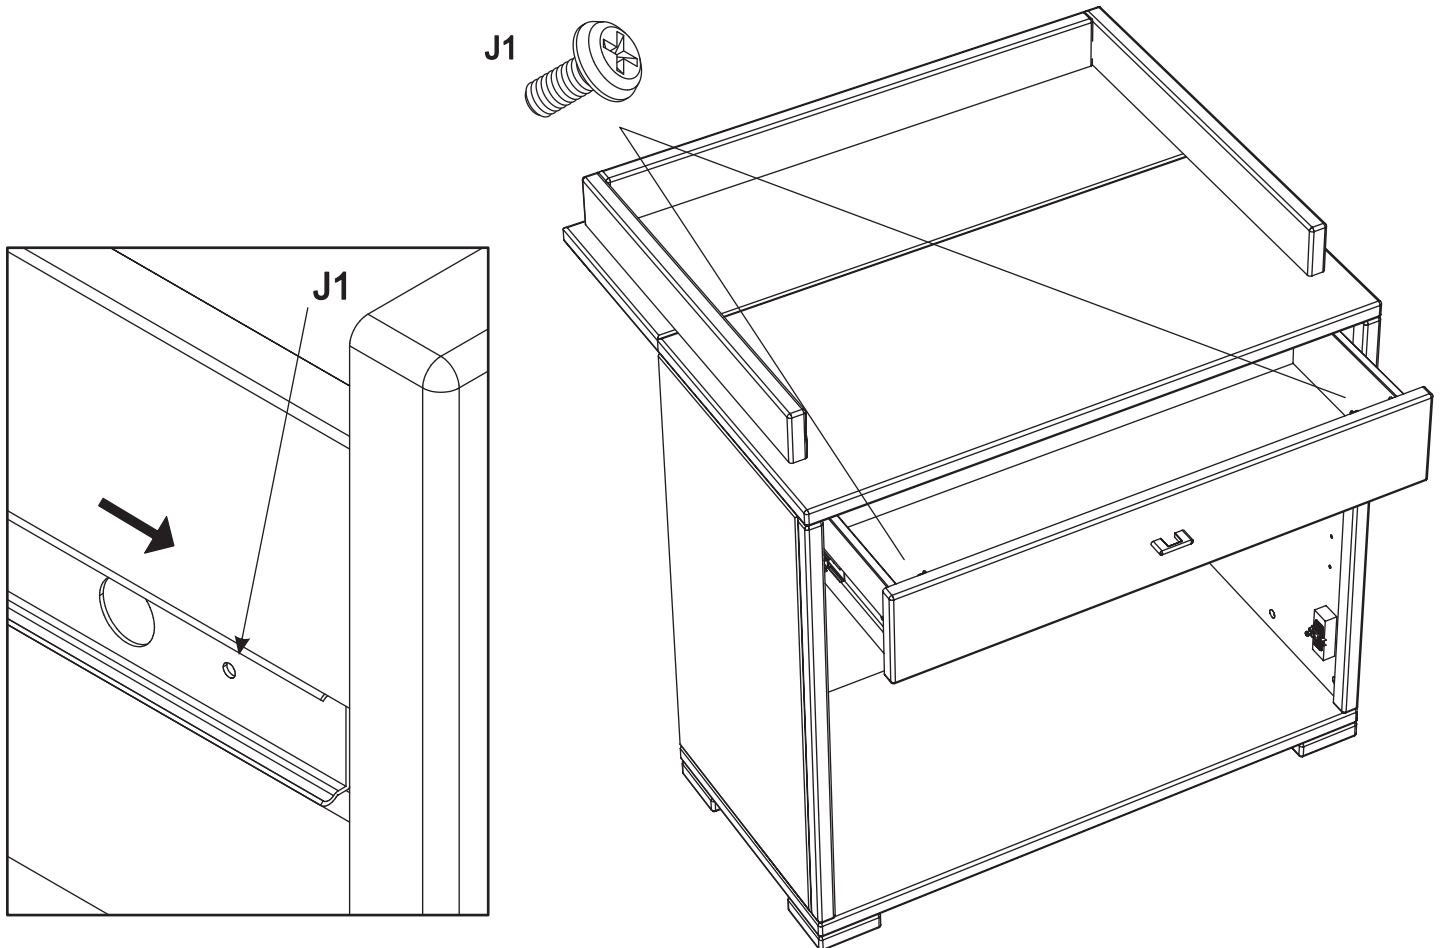

15

D3 x 4

J20 x 2

R10 x 1

PZ2

16

J1 x 2

PZ2