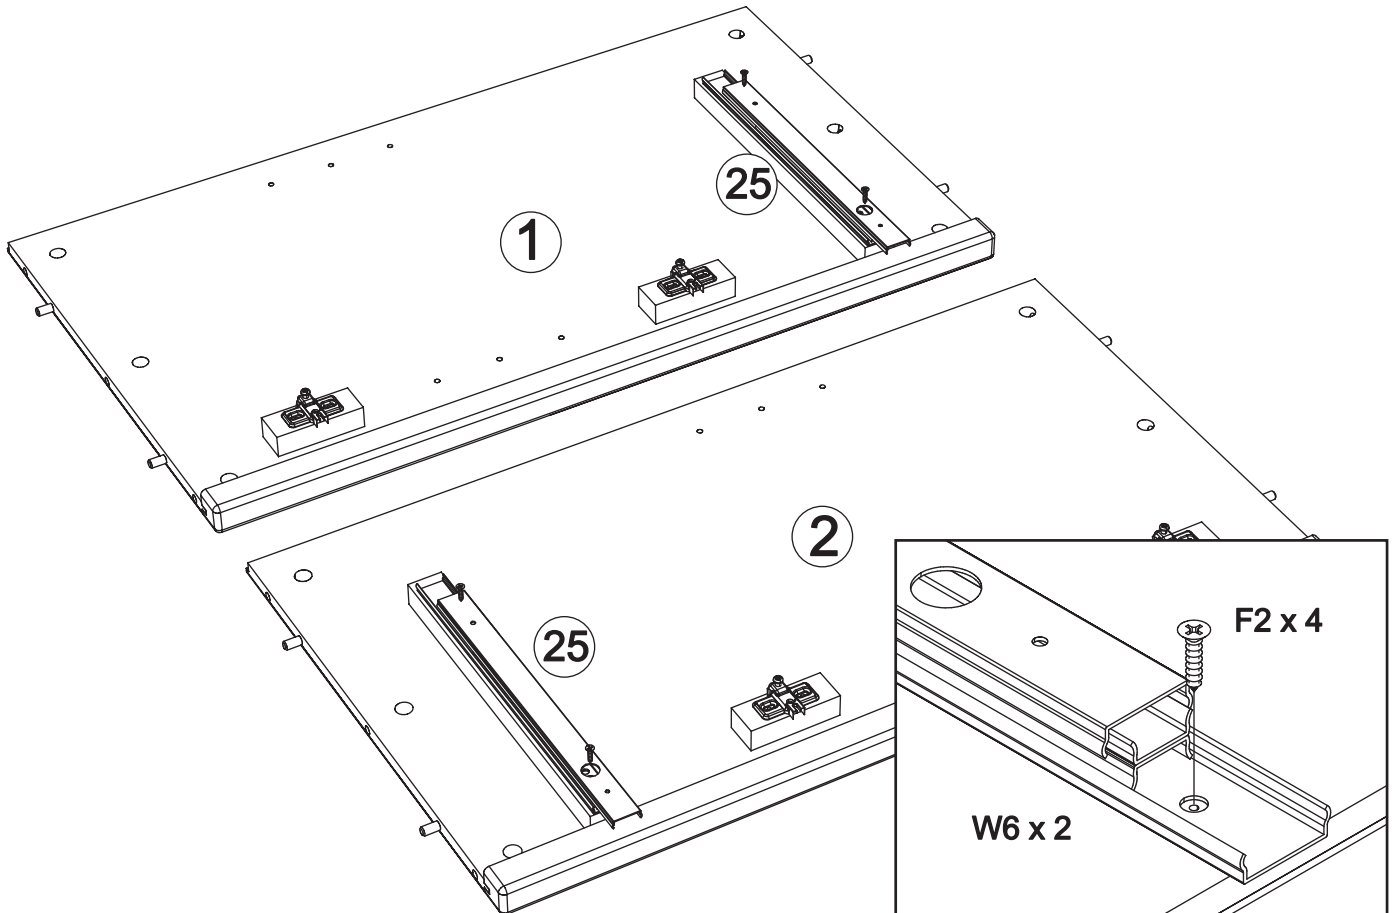

4

F2 x 4

W6 x 2

PZ2