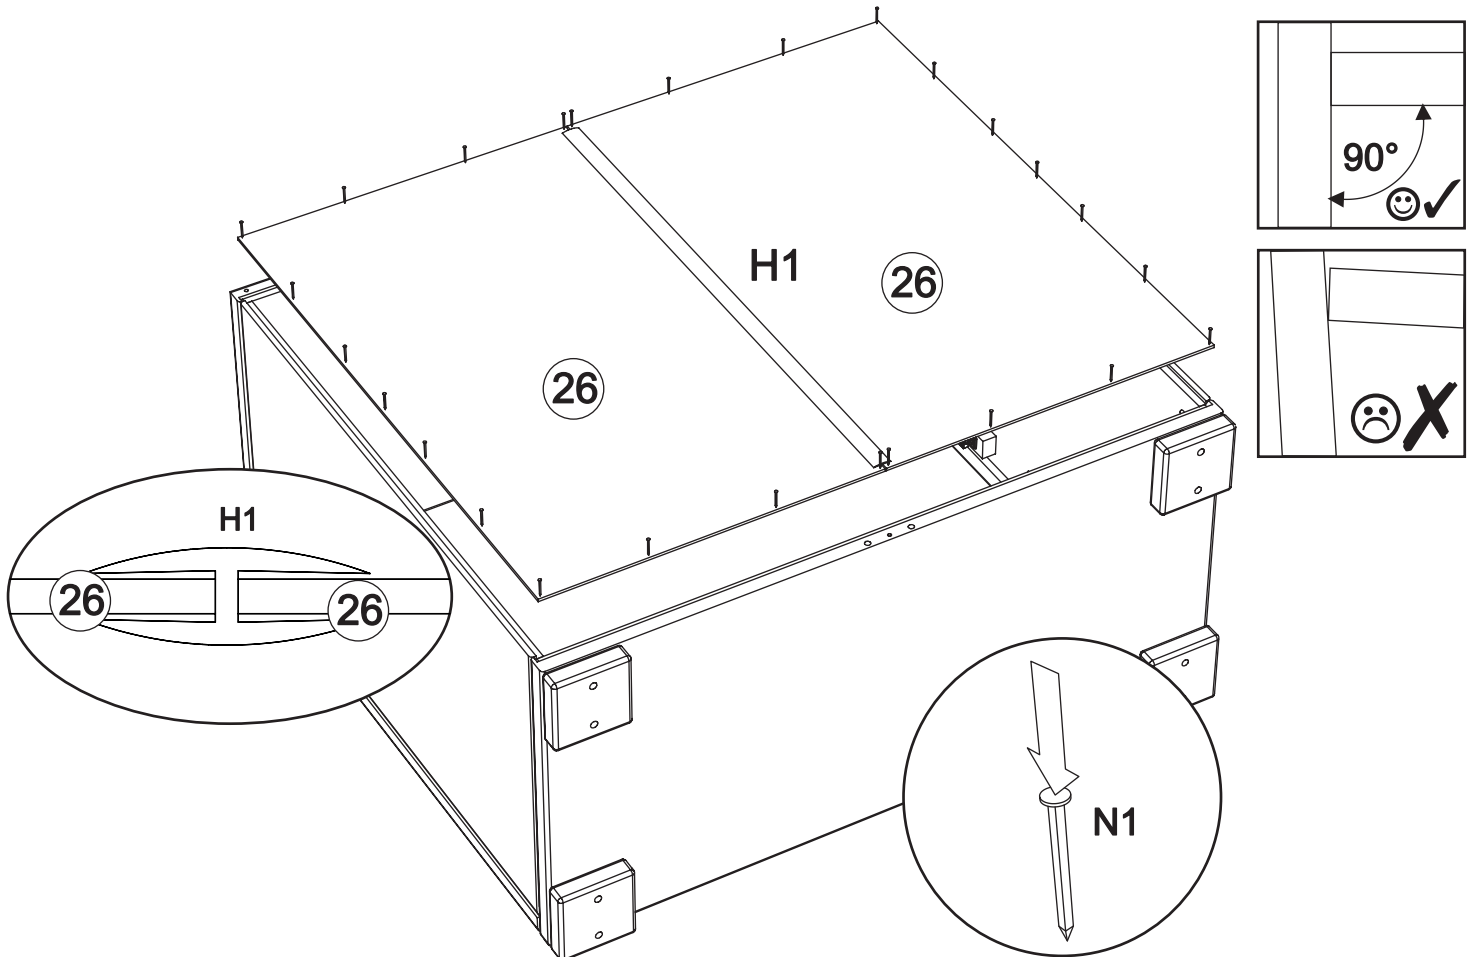

8

N1 x 26

H1 x 1