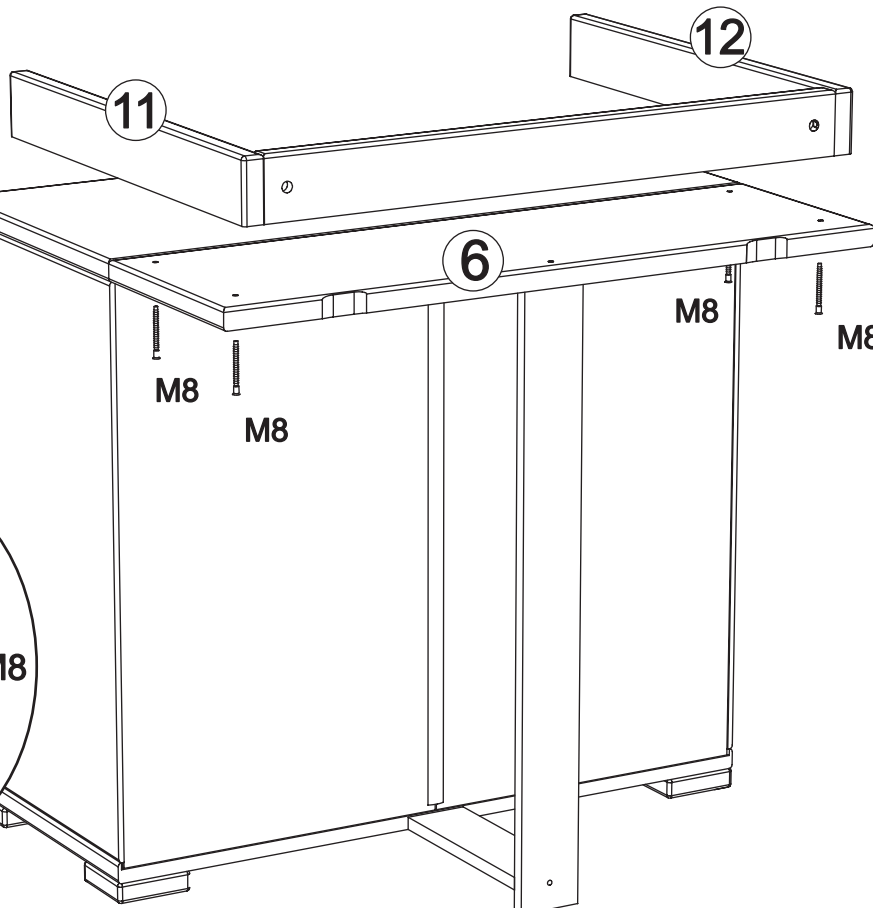

11

D3 x 3

PZ2

D1 x 6

12

M8 x 4

Z1