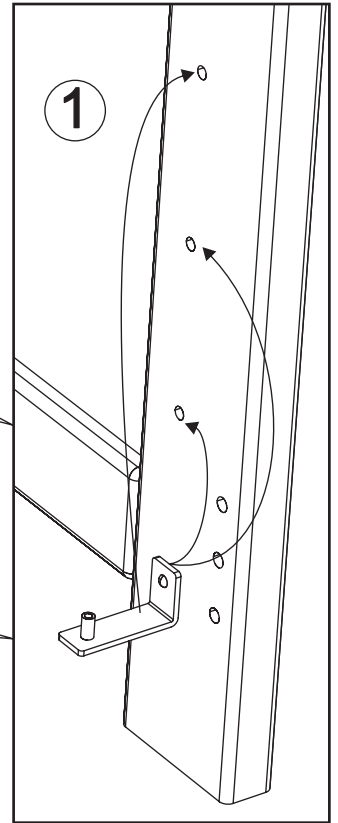

Wir wünschen Ihnen jetzt schon viel Freude mit Ihrem natürlichen Möbelstück.

*Ihr allnatura-Team*

**Assembled size / Maße aufgebaut :**

**Height / Höhe : 785 mm.**

**Width / Breite : 1460 mm.**

**Depth / Tiefe : 760 mm.**

**The necessary tools  
(not included)**

**Die dazu benötigten Werkzeuge  
(ausschliesslich)**

3

L16 x 4

4

J10 x 4

PZ2