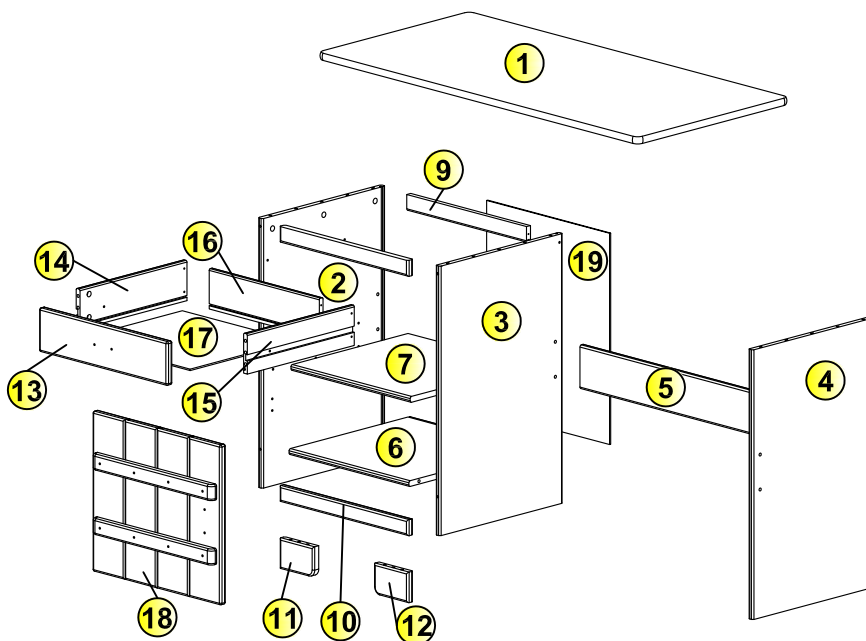

Wir wünschen Ihnen jetzt schon viel Freude mit Ihrem natürlichen Möbelstück.

*Ihr allnatura-Team*

Art.Nr: 6009 L/R (120 X 57 X 76 )

							CF		Ø4x35	x 2			
AA		x 4	CG		x 4	DS		Ø4x35	x 2	MI		Ø15H 12	x 17
LR		x 1	IB		x 4	RS		x 2	MB		H34	x 21	
CB		x 12	UC		x 2	DR		Ø4x35	x 4	NI		x 4	
NV		x 6	WK		x 6	AE		Ø8x30	x 16	TB		x 2	
ED		x 2	LV		x 4	MH		Ø15H 10	x 4	SD		x 2	

1	1	1200x570x24
2	1	740x460x16
3	1	740x460x16
4	1	740x460x16
5	1	654x120x16
6	1	455x448x16
7	1	446x438x16
8	1	480x44x20
9	1	448x44x15
10	1	480x44x20
11	1	127x84x20
12	1	127x84x20
13	1	480x120x20
14	1	400x110x14
15	1	400x110x14
16	1	412x110x14
17	1	422x393x4
18	1	480x439x40
19	1	580x460x4