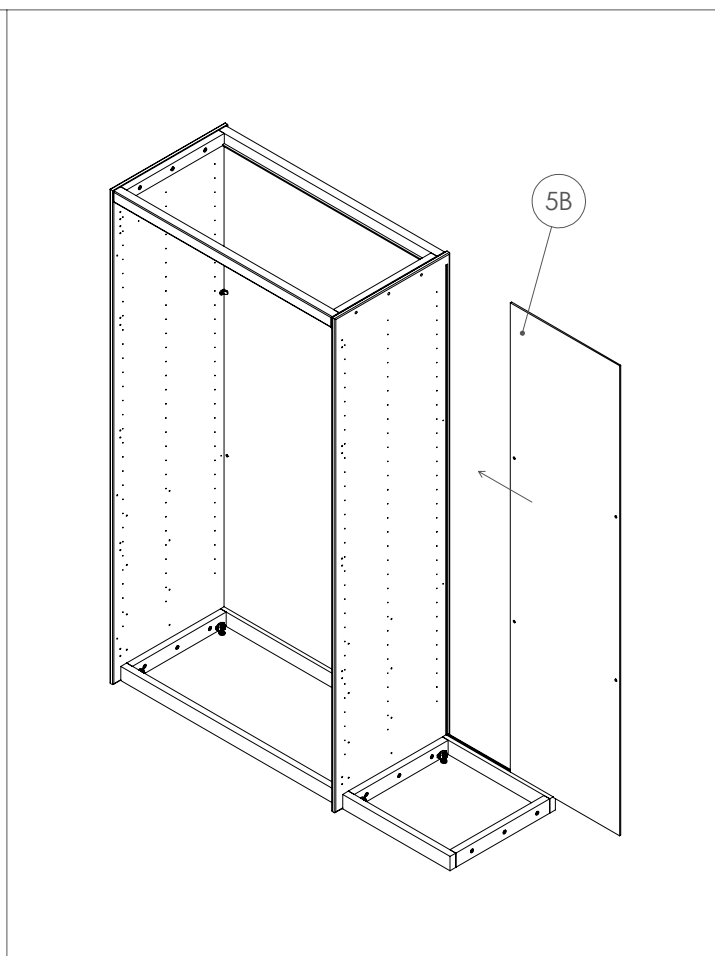

Aufbauanleitung Drehtüren-Kleiderschrank "TRONCO" - 3-Türer mit Schubladen
Instructions de montage pour l'armoire à portes battantes « TRONCO » - 3 portes avec tiroirs
Montagehandleiding voor draaideurkast "TRONCO" - 3-deurs met laden