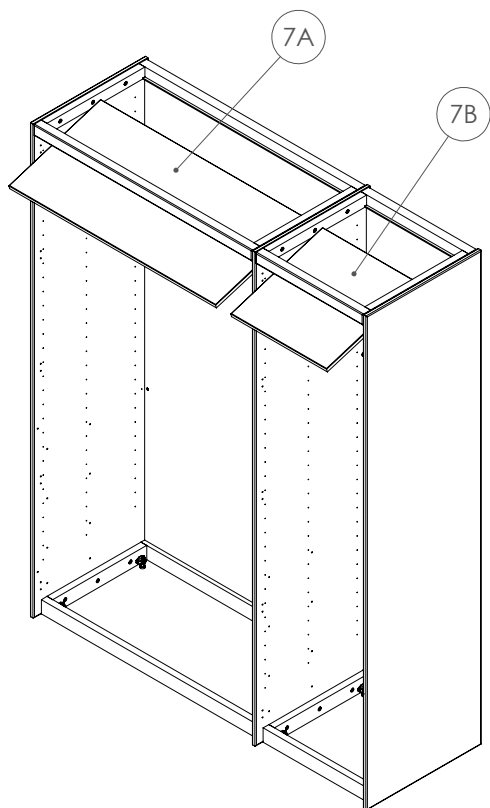

Aufbauanleitung Drehtüren-Kleiderschrank "TRONCO" - 3-Türer mit Schubladen
Instructions de montage pour l'armoire à portes battantes « TRONCO » - 3 portes avec tiroirs
Montagehandleiding voor draaideurkast "TRONCO" - 3-deurs met laden