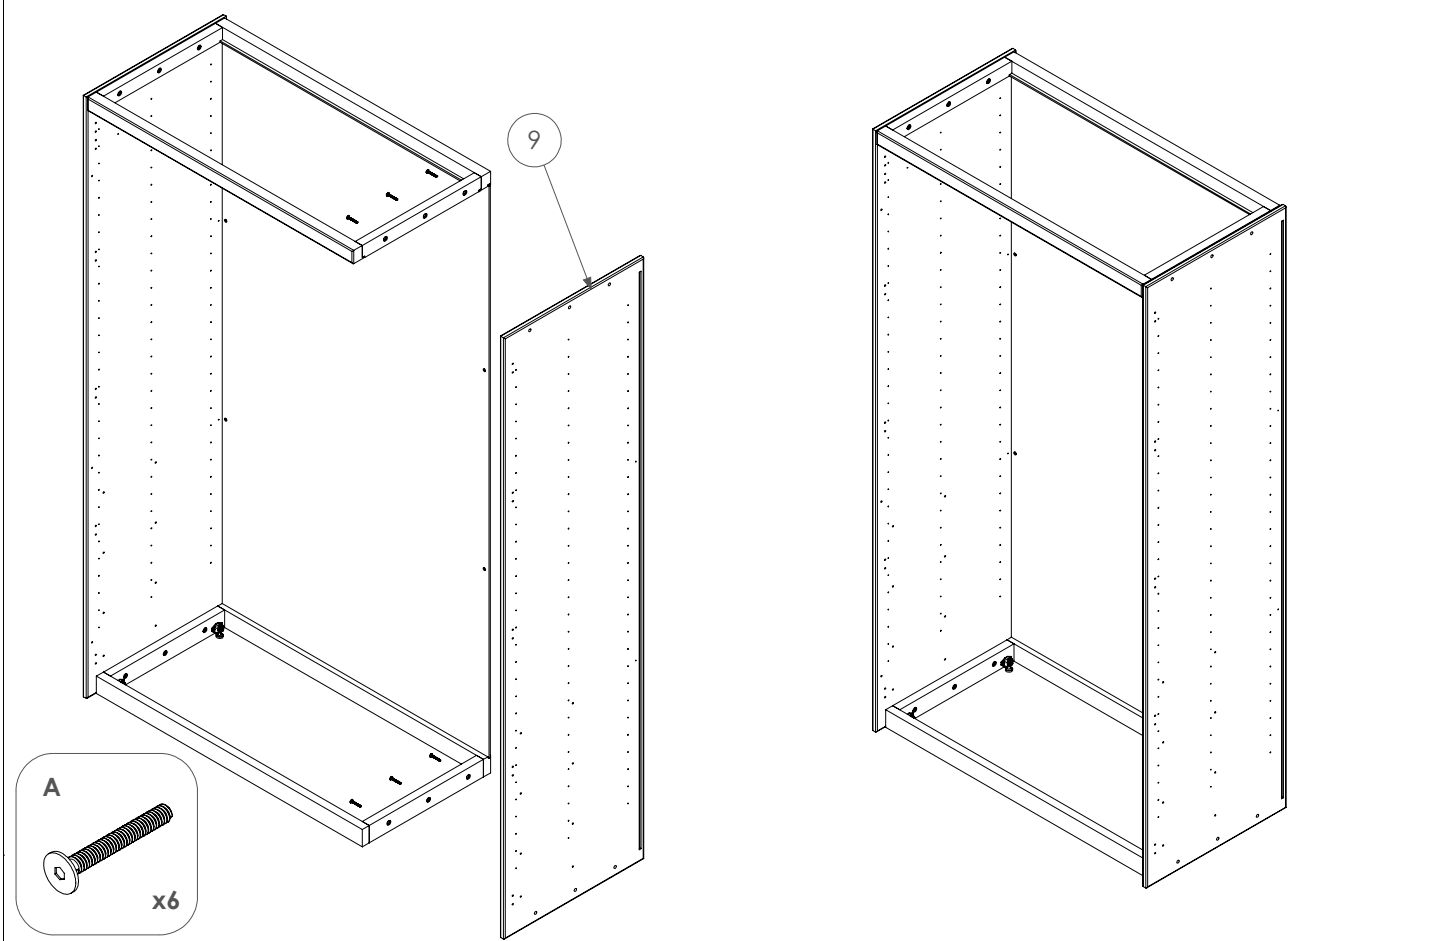

Aufbauanleitung Drehtüren-Kleiderschrank "TRONCO" - 3-Türer mit Schubladen
Instructions de montage pour l'armoire à portes battantes « TRONCO » - 3 portes avec tiroirs
Montagehandleiding voor draaideurkast "TRONCO" - 3-deurs met laden