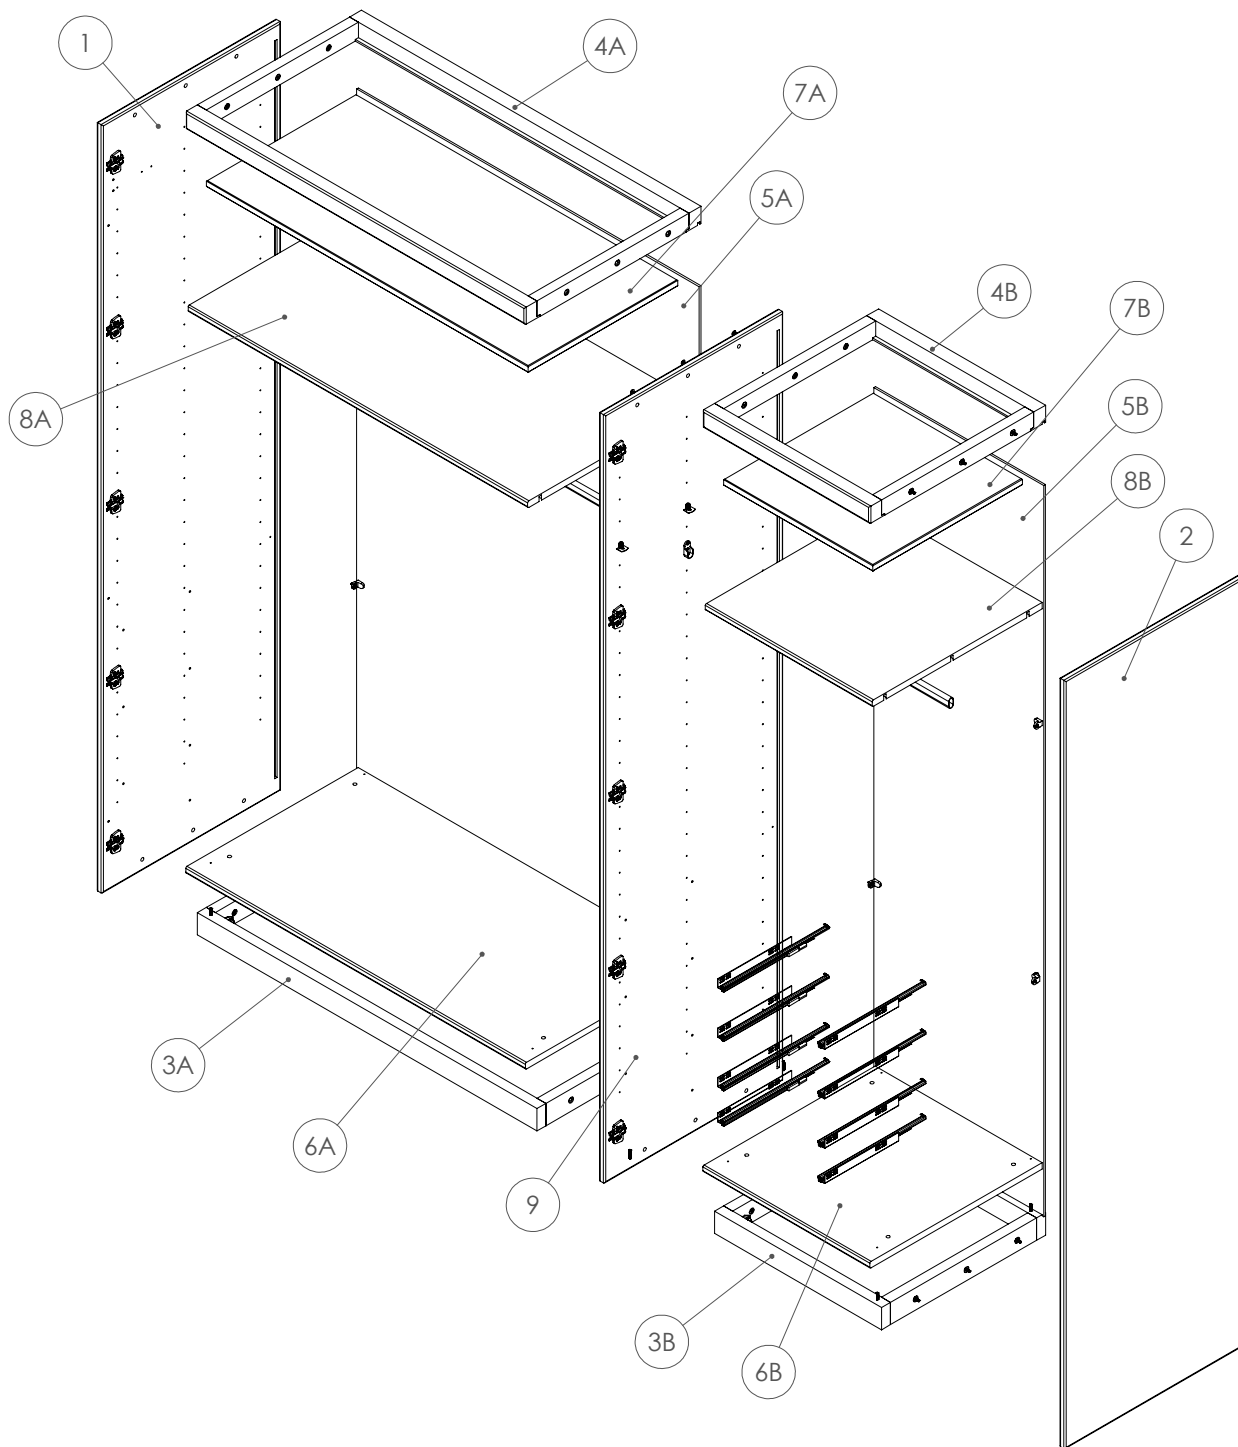

Aufbauanleitung Drehtüren-Kleiderschrank "TRONCO" - 3-Türer mit Schubladen
 Instructions de montage pour l'armoire à portes battantes « TRONCO » - 3 portes avec tiroirs
 Montagehandleiding voor draaideurkast "TRONCO" - 3-deurs met laden

Only mount one.

Level in water with hex key

Level in water with hex key, using the water pass presented in picture. Need to water pass in both diagonalas, from back to front and in lenght direction both on back and front!