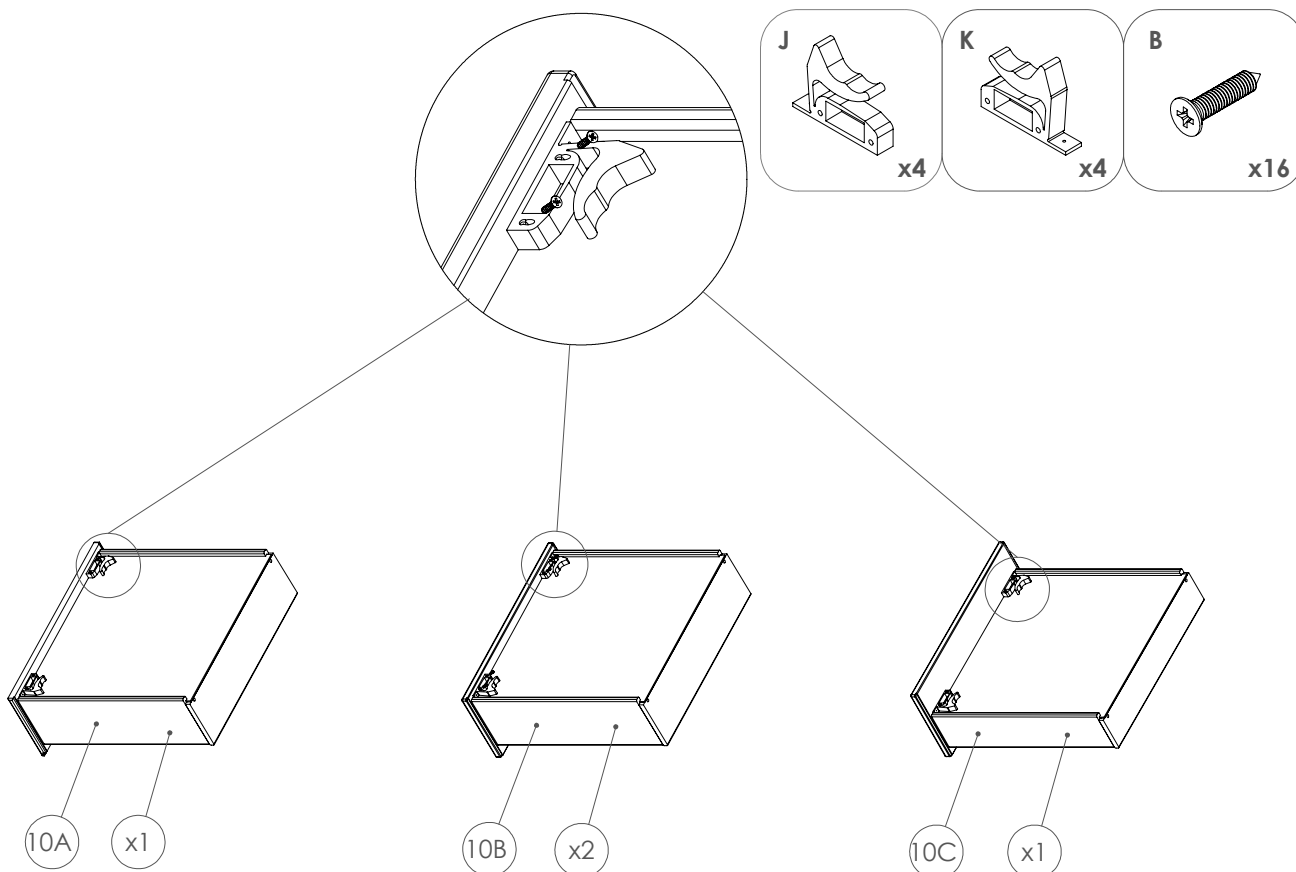

Aufbauanleitung Drehtüren-Kleiderschrank "TRONCO" - 3-Türer mit Schubladen
Instructions de montage pour l'armoire à portes battantes « TRONCO » - 3 portes avec tiroirs
Montagehandleiding voor draaideurkast "TRONCO" - 3-deurs met laden