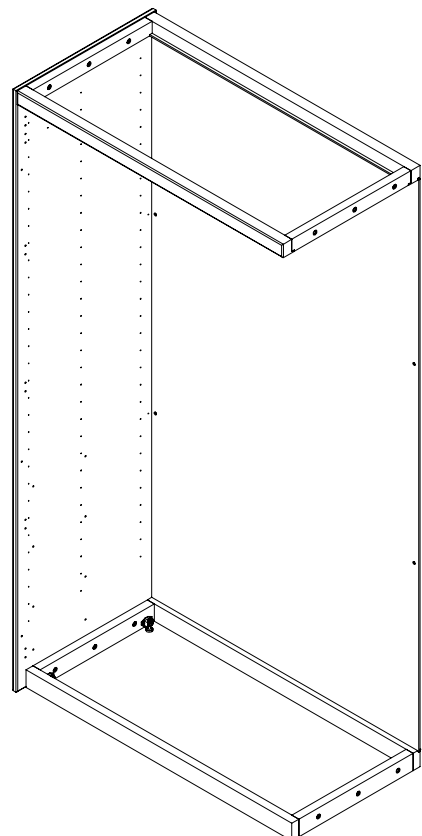

Aufbauanleitung Drehtüren-Kleiderschrank "TRONCO" - 3-Türer mit Schubladen
Instructions de montage pour l'armoire à portes battantes « TRONCO » - 3 portes avec tiroirs
Montagehandleiding voor draaideurkast "TRONCO" - 3-deurs met laden