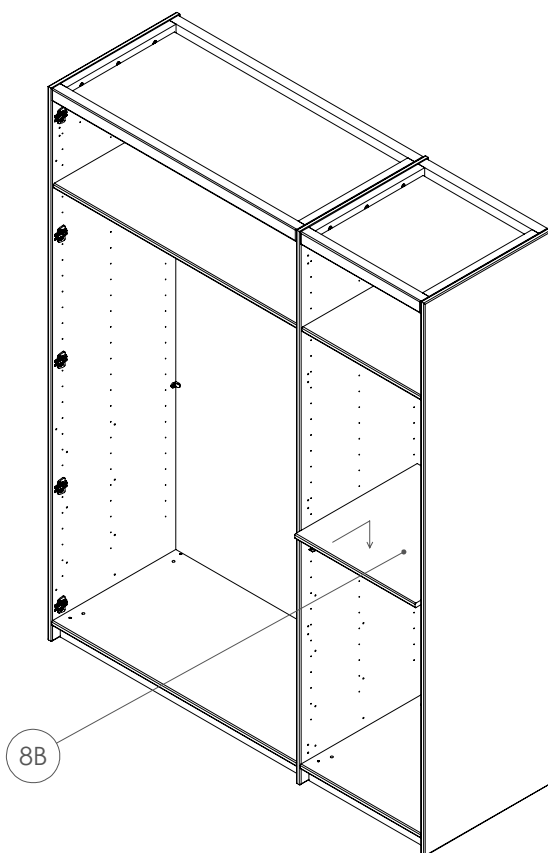

Aufbauanleitung Drehtüren-Kleiderschrank "TRONCO" - 3-Türer mit Schubladen
Instructions de montage pour l'armoire à portes battantes « TRONCO » - 3 portes avec tiroirs
Montagehandleiding voor draaideurkast "TRONCO" - 3-deurs met laden