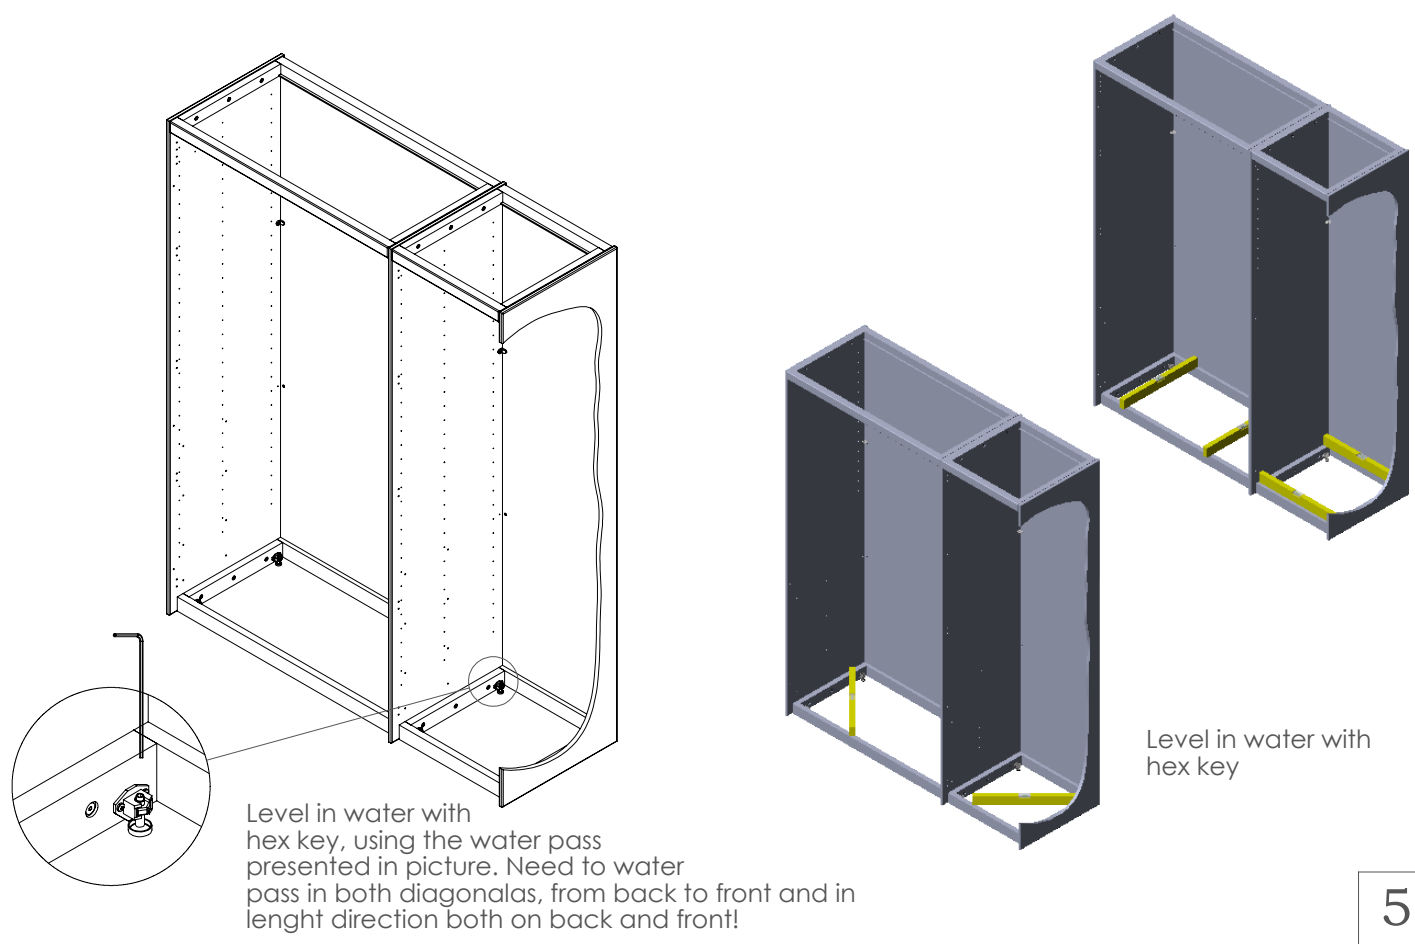

Aufbauanleitung Drehtüren-Kleiderschrank "TRONCO" - 3-Türer mit Schubladen
Instructions de montage pour l'armoire à portes battantes « TRONCO » - 3 portes avec tiroirs
Montagehandleiding voor draaideurkast "TRONCO" - 3-deurs met laden

Only mount one.

Level in water with hex key

Level in water with hex key, using the water pass presented in picture. Need to water pass in both diagonalas, from back to front and in lenght direction both on back and front!