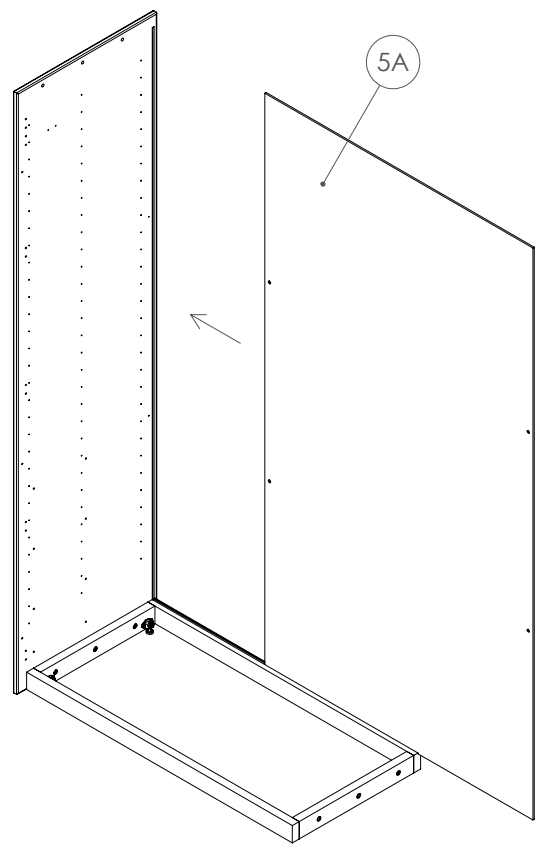

Aufbauanleitung Drehtüren-Kleiderschrank "TRONCO" - 3-Türer mit Schubladen
Instructions de montage pour l'armoire à portes battantes « TRONCO » - 3 portes avec tiroirs
Montagehandleiding voor draaideurkast "TRONCO" - 3-deurs met laden