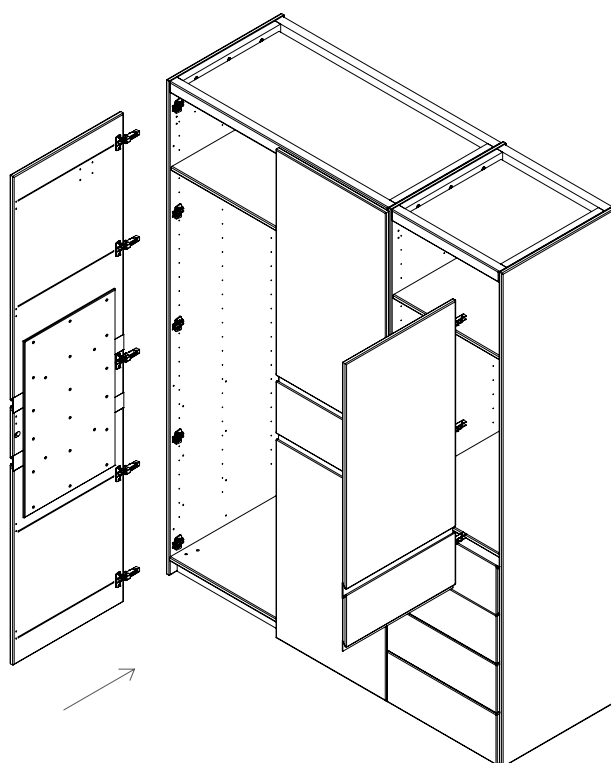

Aufbauanleitung Drehtüren-Kleiderschrank "TRONCO" - 3-Türer mit Schubladen
Instructions de montage pour l'armoire à portes battantes « TRONCO » - 3 portes avec tiroirs
Montagehandleiding voor draaideurkast "TRONCO" - 3-deurs met laden