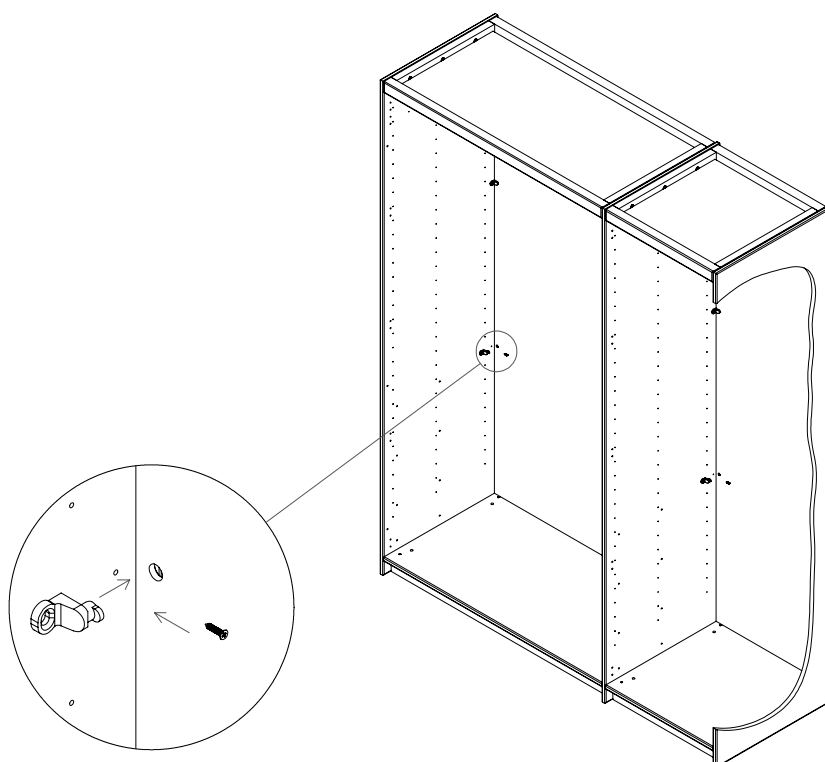

Aufbauanleitung Drehtüren-Kleiderschrank "TRONCO" - 3-Türer mit Schubladen
Instructions de montage pour l'armoire à portes battantes « TRONCO » - 3 portes avec tiroirs
Montagehandleiding voor draaideurkast "TRONCO" - 3-deurs met laden