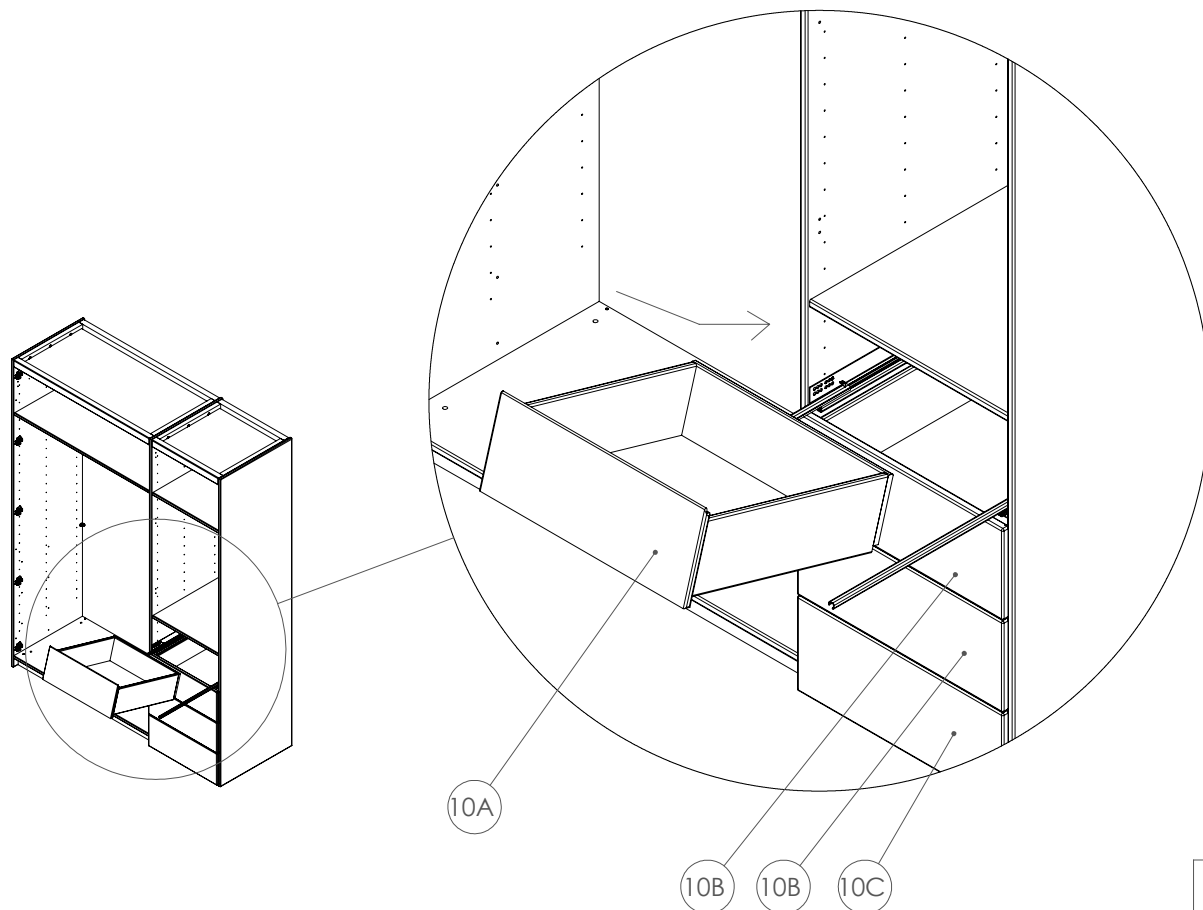

Aufbauanleitung Drehtüren-Kleiderschrank "TRONCO" - 3-Türer mit Schubladen
Instructions de montage pour l'armoire à portes battantes « TRONCO » - 3 portes avec tiroirs
Montagehandleiding voor draaideurkast "TRONCO" - 3-deurs met laden