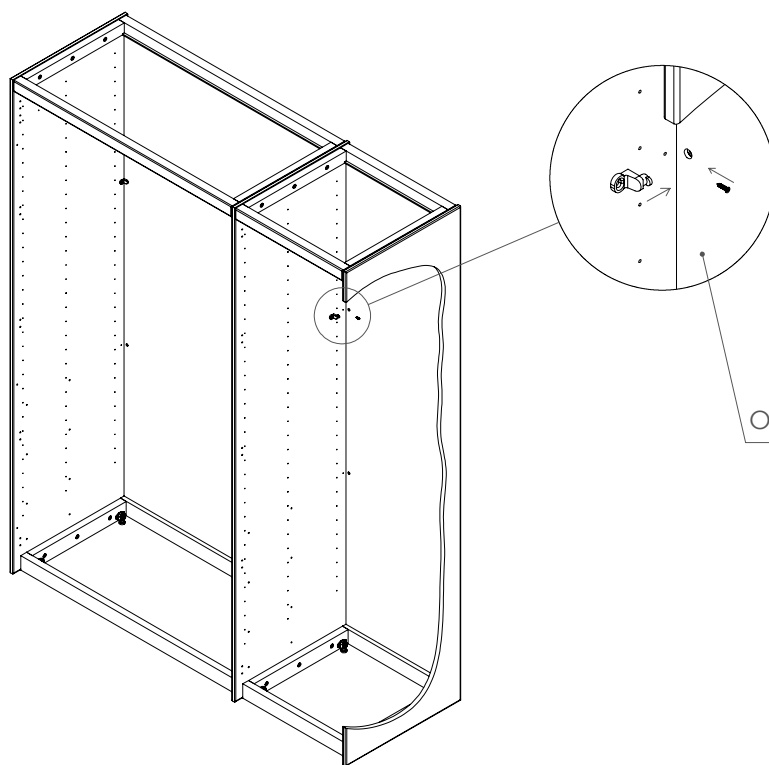

Aufbauanleitung Drehtüren-Kleiderschrank "TRONCO" - 3-Türer mit Schubladen
Instructions de montage pour l'armoire à portes battantes « TRONCO » - 3 portes avec tiroirs
Montagehandleiding voor draaideurkast "TRONCO" - 3-deurs met laden

Only mount one.

Level in water with hex key

Level in water with hex key, using the water pass presented in picture. Need to water pass in both diagonalas, from back to front and in lenght direction both on back and front!