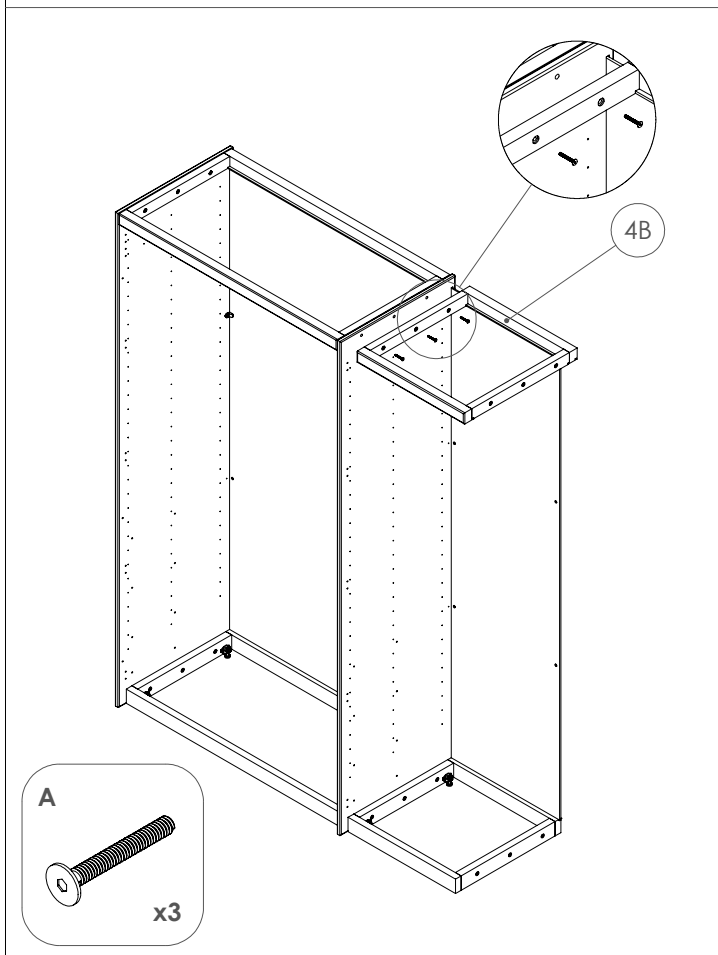

Aufbauanleitung Drehtüren-Kleiderschrank "TRONCO" - 3-Türer mit Schubladen
Instructions de montage pour l'armoire à portes battantes « TRONCO » - 3 portes avec tiroirs
Montagehandleiding voor draaideurkast "TRONCO" - 3-deurs met laden