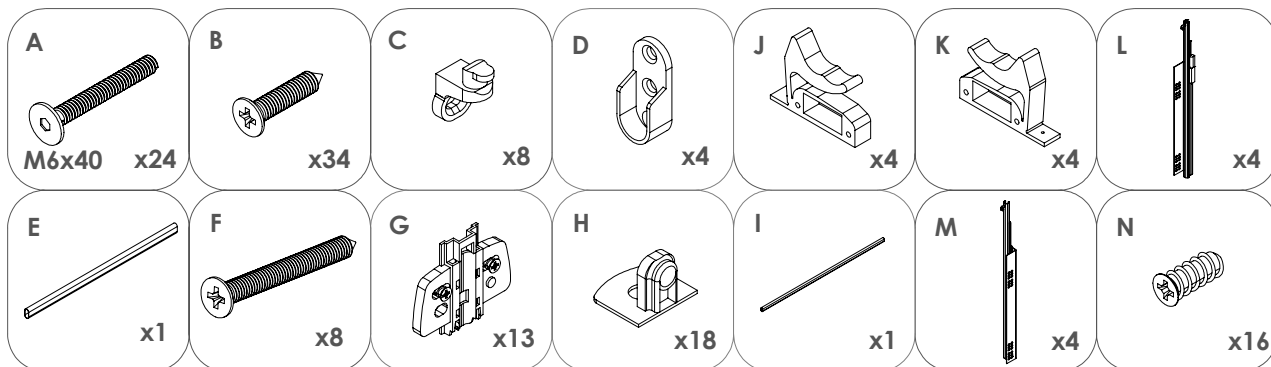

Aufbauanleitung Drehtüren-Kleiderschrank "TRONCO" - 3-Türer mit Schubladen
 Instructions de montage pour l'armoire à portes battantes « TRONCO » - 3 portes avec tiroirs
 Montagehandleiding voor draaideurkast "TRONCO" - 3-deurs met laden

Only mount one.

Level in water with hex key

Level in water with hex key, using the water pass presented in picture. Need to water pass in both diagonalas, from back to front and in lenght direction both on back and front!