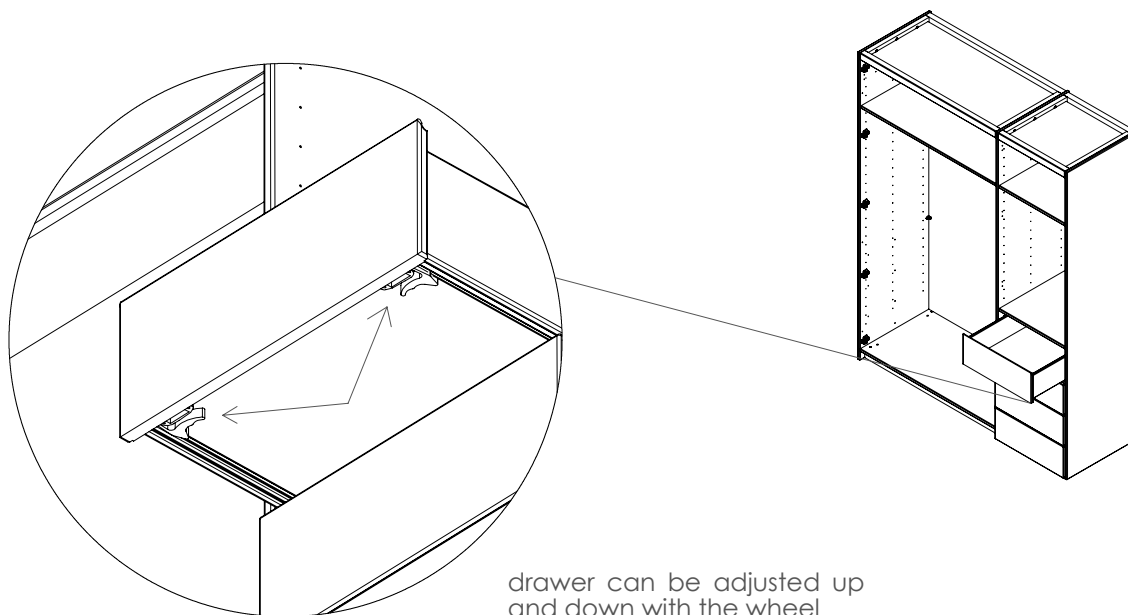

Aufbauanleitung Drehtüren-Kleiderschrank "TRONCO" - 3-Türer mit Schubladen
Instructions de montage pour l'armoire à portes battantes « TRONCO » - 3 portes avec tiroirs
Montagehandleiding voor draaideurkast "TRONCO" - 3-deurs met laden