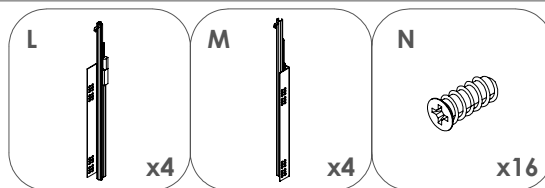

Aufbauanleitung Drehtüren-Kleiderschrank "TRONCO" - 3-Türer mit Schubladen
Instructions de montage pour l'armoire à portes battantes « TRONCO » - 3 portes avec tiroirs
Montagehandleiding voor draaideurkast "TRONCO" - 3-deurs met laden