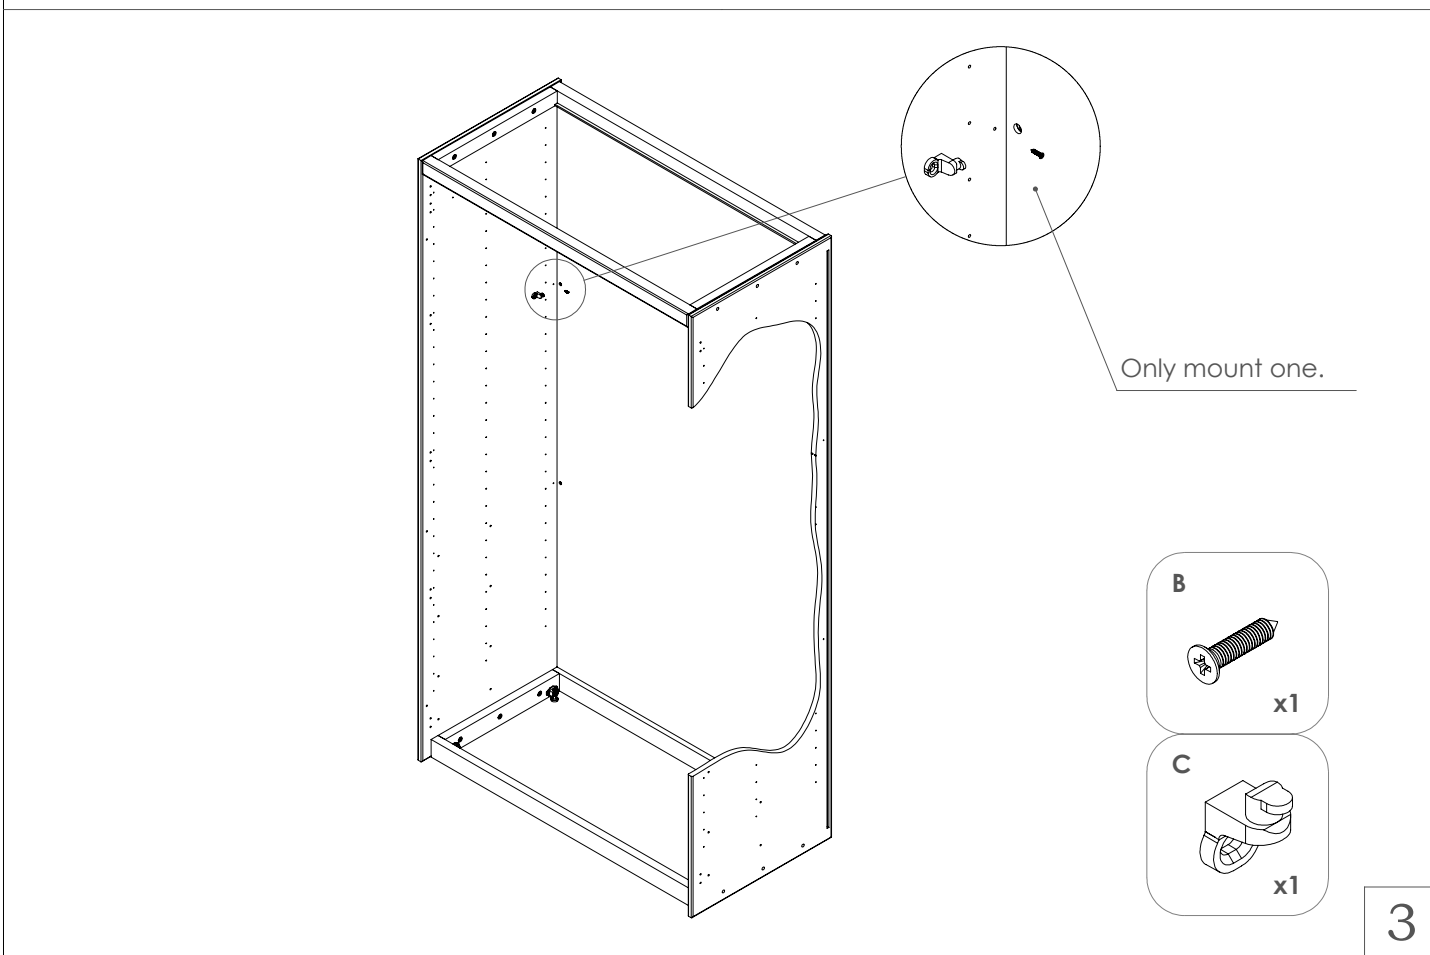

Aufbauanleitung Drehtüren-Kleiderschrank "TRONCO" - 3-Türer mit Schubladen
Instructions de montage pour l'armoire à portes battantes « TRONCO » - 3 portes avec tiroirs
Montagehandleiding voor draaideurkast "TRONCO" - 3-deurs met laden