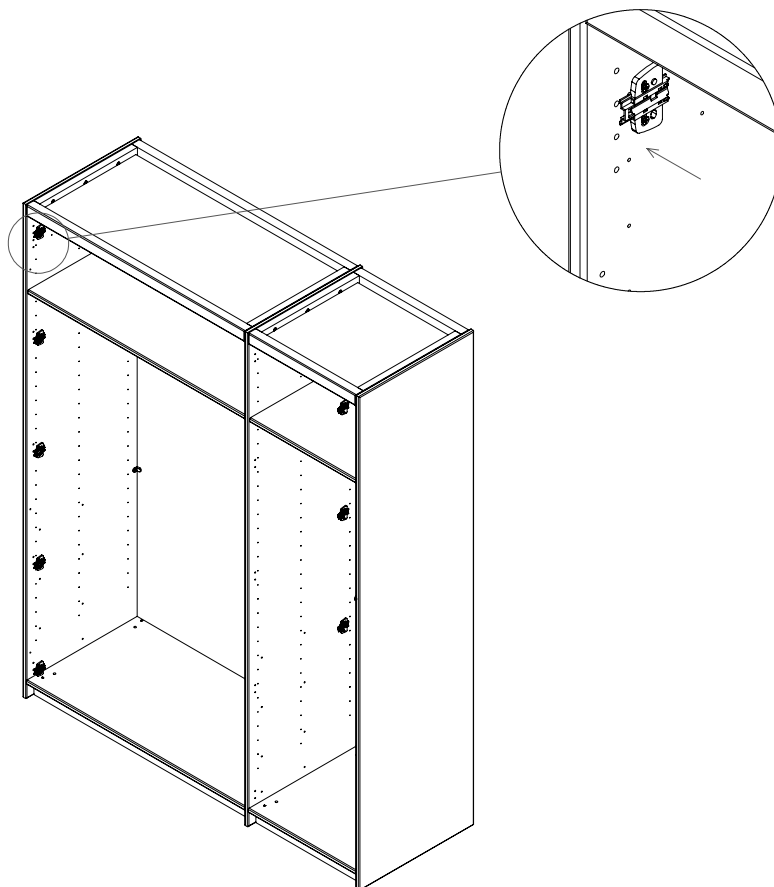

Aufbauanleitung Drehtüren-Kleiderschrank "TRONCO" - 3-Türer mit Schubladen
Instructions de montage pour l'armoire à portes battantes « TRONCO » - 3 portes avec tiroirs
Montagehandleiding voor draaideurkast "TRONCO" - 3-deurs met laden