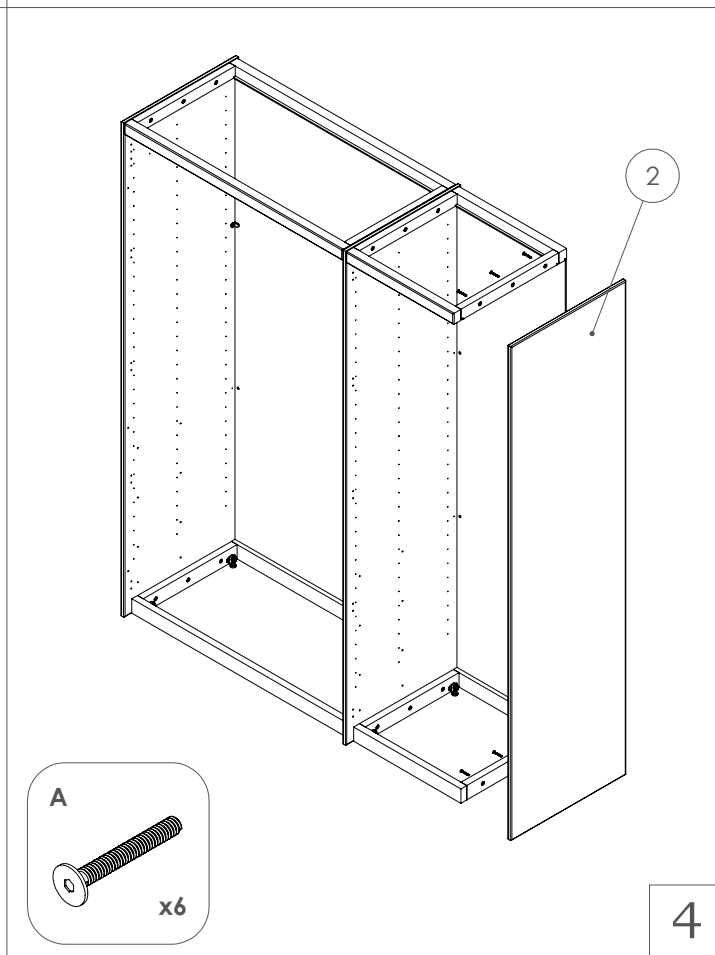

Aufbauanleitung Drehtüren-Kleiderschrank "TRONCO" - 3-Türer mit Schubladen
Instructions de montage pour l'armoire à portes battantes « TRONCO » - 3 portes avec tiroirs
Montagehandleiding voor draaideurkast "TRONCO" - 3-deurs met laden