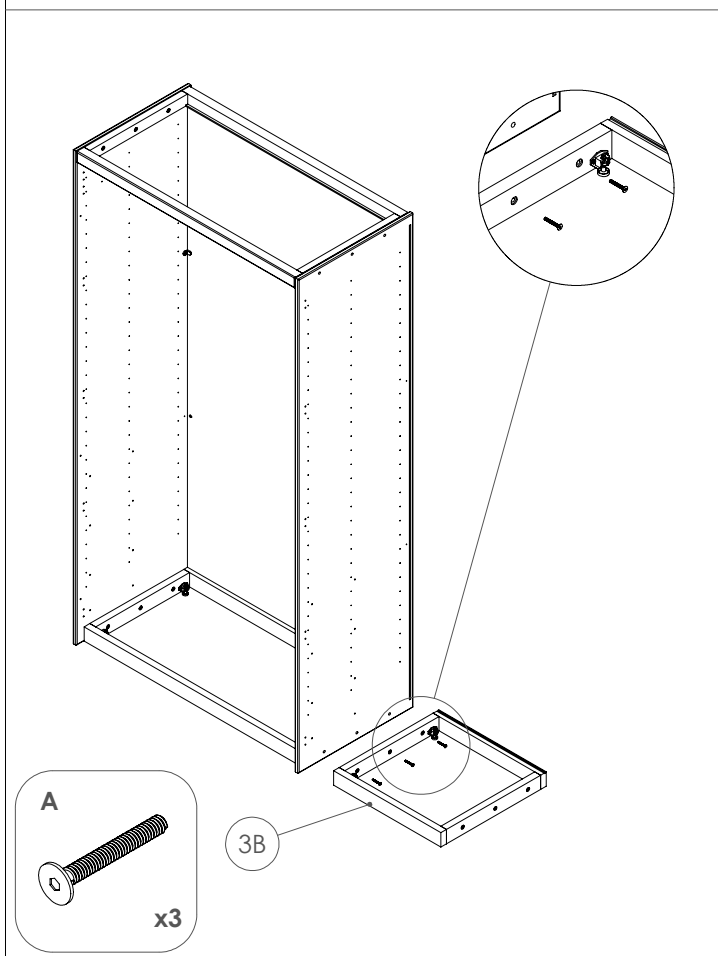

Aufbauanleitung Drehtüren-Kleiderschrank "TRONCO" - 3-Türer mit Schubladen
Instructions de montage pour l'armoire à portes battantes « TRONCO » - 3 portes avec tiroirs
Montagehandleiding voor draaideurkast "TRONCO" - 3-deurs met laden