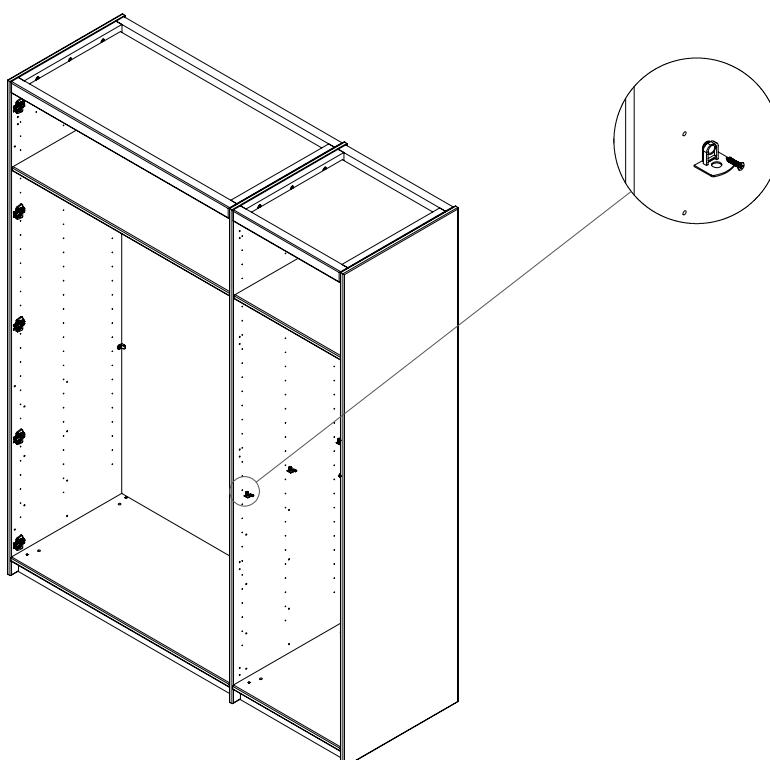

Aufbauanleitung Drehtüren-Kleiderschrank "TRONCO" - 3-Türer mit Schubladen
Instructions de montage pour l'armoire à portes battantes « TRONCO » - 3 portes avec tiroirs
Montagehandleiding voor draaideurkast "TRONCO" - 3-deurs met laden