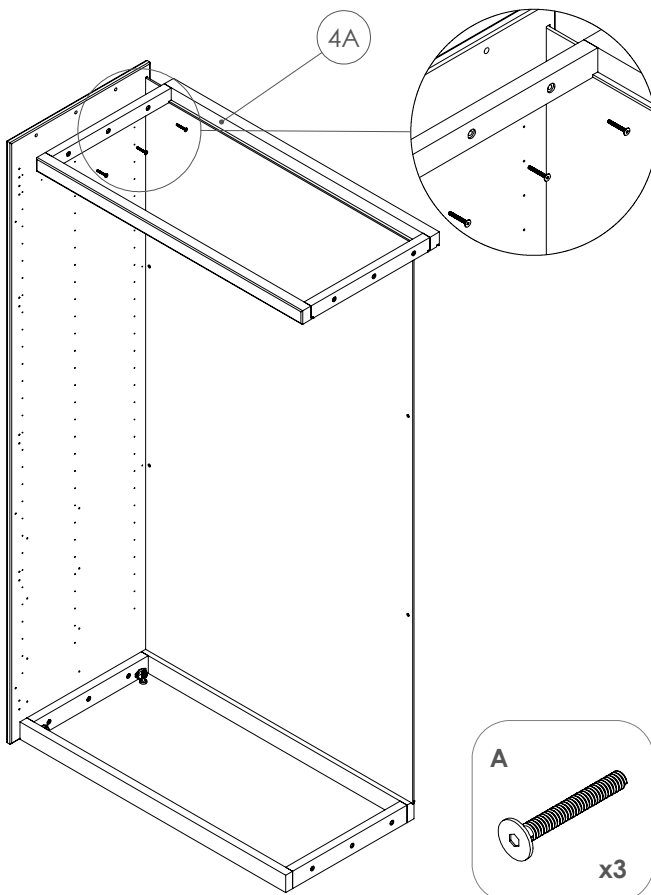

Aufbauanleitung Drehtüren-Kleiderschrank "TRONCO" - 3-Türer mit Schubladen
Instructions de montage pour l'armoire à portes battantes « TRONCO » - 3 portes avec tiroirs
Montagehandleiding voor draaideurkast "TRONCO" - 3-deurs met laden