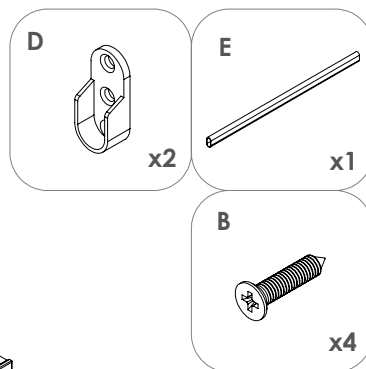

Aufbauanleitung Drehtüren-Kleiderschrank "BOSCO" - 5-Türer ohne Schubladen
Instructions de montage pour l'armoire à portes battantes « BOSCO » - 5 portes sans tiroirs
Montagehandleiding voor draaideurkast "BOSCO" - 5-deurs zonder laden