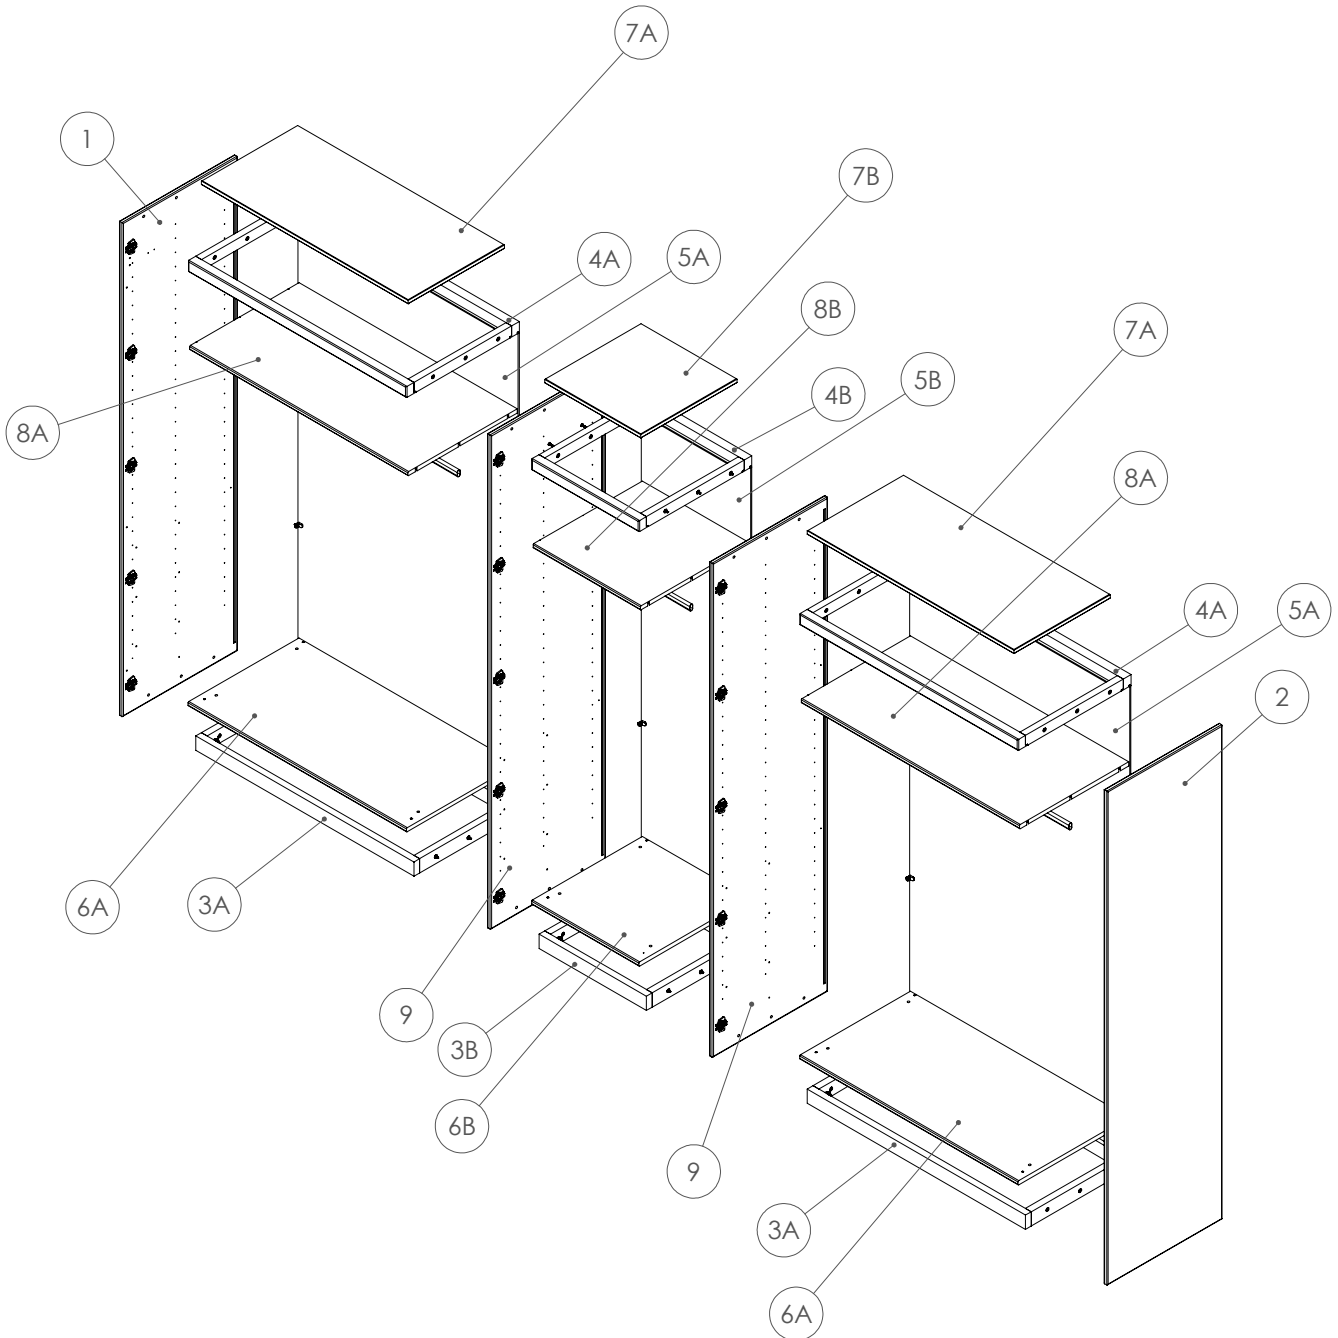

Aufbauanleitung Drehtüren-Kleiderschrank "BOSCO" - 5-Türer ohne Schubladen
 Instructions de montage pour l'armoire à portes battantes « BOSCO » - 5 portes sans tiroirs
 Montagehandleiding voor draaideurkast "BOSCO" - 5-deurs zonder laden