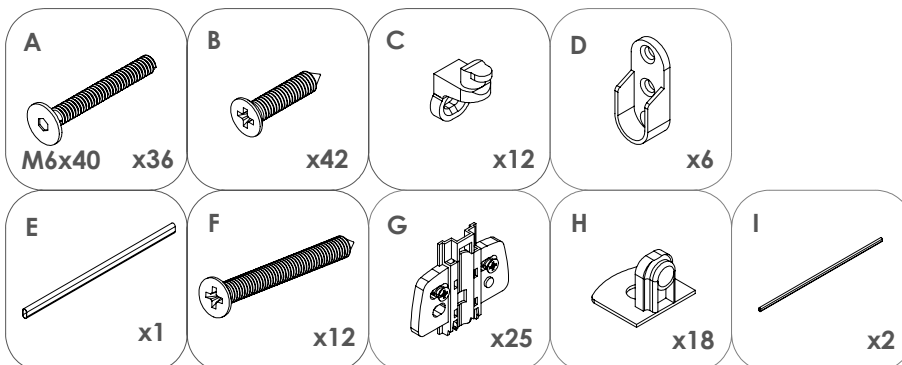

Aufbauanleitung Drehtüren-Kleiderschrank "BOSCO" - 5-Türer ohne Schubladen
 Instructions de montage pour l'armoire à portes battantes « BOSCO » - 5 portes sans tiroirs
 Montagehandleiding voor draaideurkast "BOSCO" - 5-deurs zonder laden