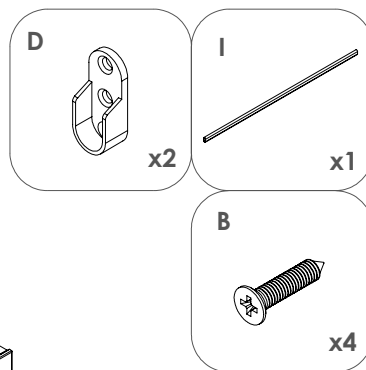

Aufbauanleitung Drehtüren-Kleiderschrank "BOSCO" - 5-Türer ohne Schubladen
Instructions de montage pour l'armoire à portes battantes « BOSCO » - 5 portes sans tiroirs
Montagehandleiding voor draaideurkast "BOSCO" - 5-deurs zonder laden