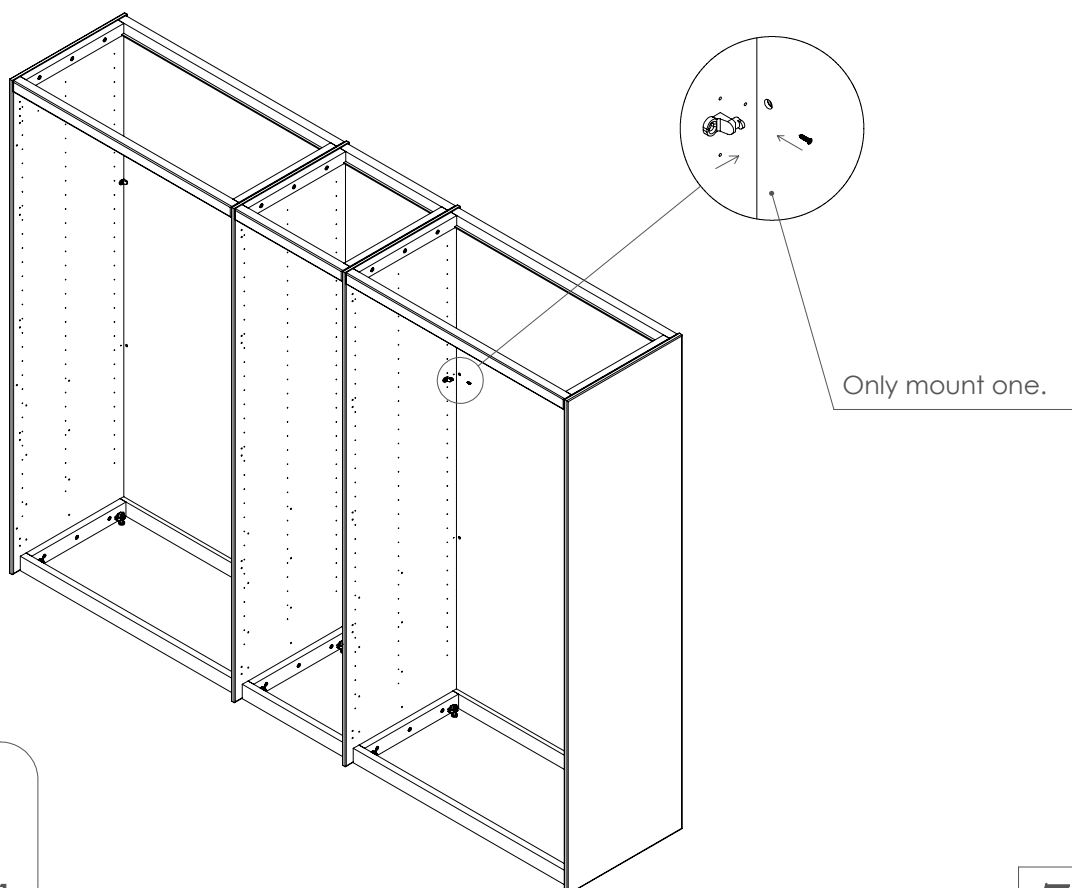

Aufbauanleitung Drehtüren-Kleiderschrank "BOSCO" - 5-Türer ohne Schubladen
Instructions de montage pour l'armoire à portes battantes « BOSCO » - 5 portes sans tiroirs
Montagehandleiding voor draaideurkast "BOSCO" - 5-deurs zonder laden