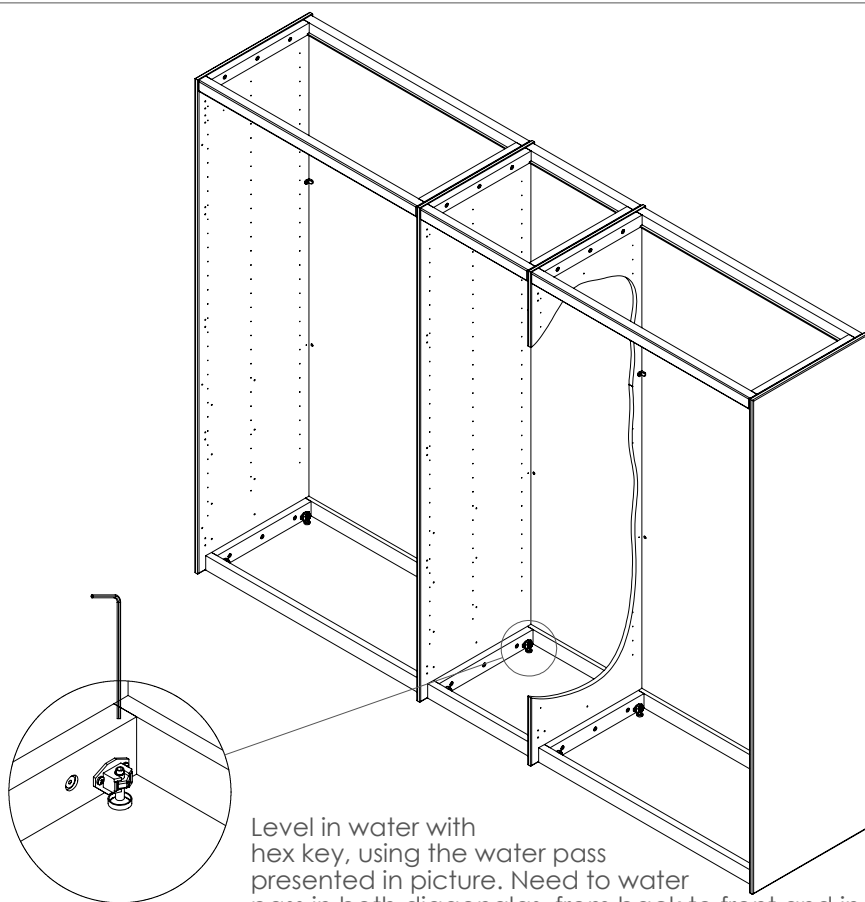

Aufbauanleitung Drehtüren-Kleiderschrank "BOSCO" - 5-Türer ohne Schubladen
Instructions de montage pour l'armoire à portes battantes « BOSCO » - 5 portes sans tiroirs
Montagehandleiding voor draaideurkast "BOSCO" - 5-deurs zonder laden

Level in water with hex key, using the water pass presented in picture. Need to water pass in both diagonalas, from back to front and in lenght direction both on back and front!