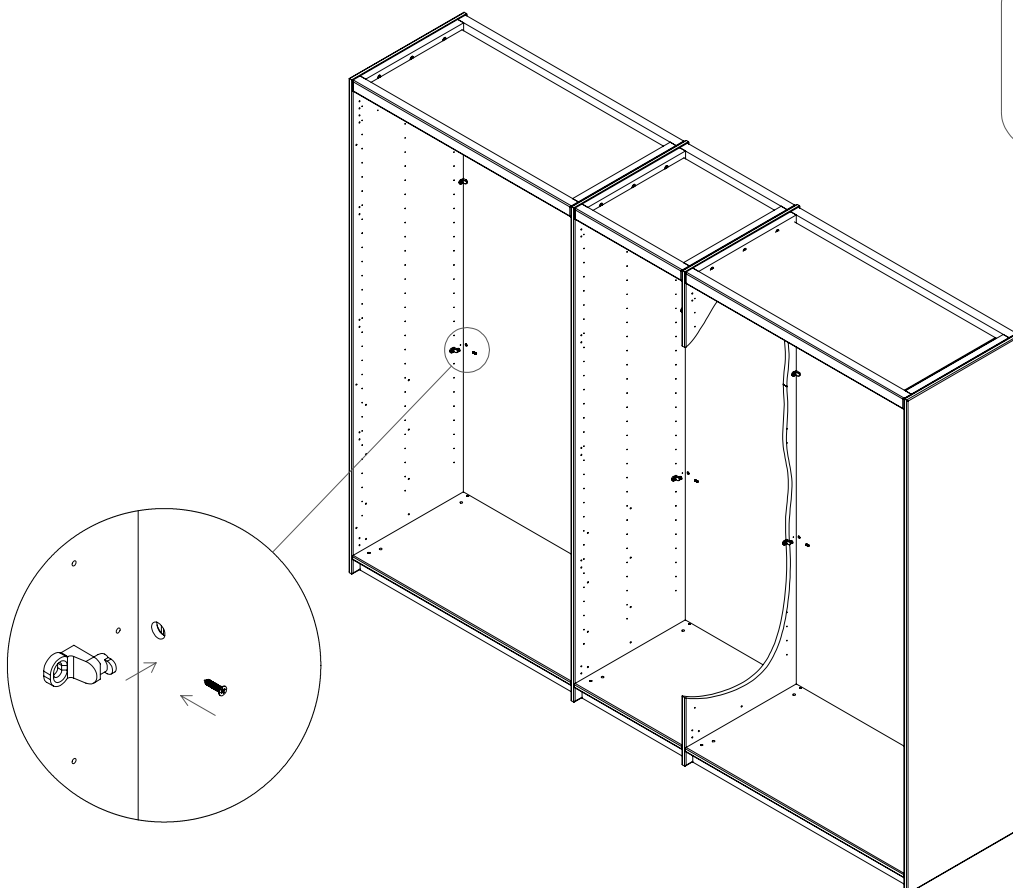

Aufbauanleitung Drehtüren-Kleiderschrank "Albero" - 5-Türer
Instructions de montage armoire à portes battantes « Albero » - 5 portes
Montagehandleiding voor draaideurkast "Albero" - 5-deurs