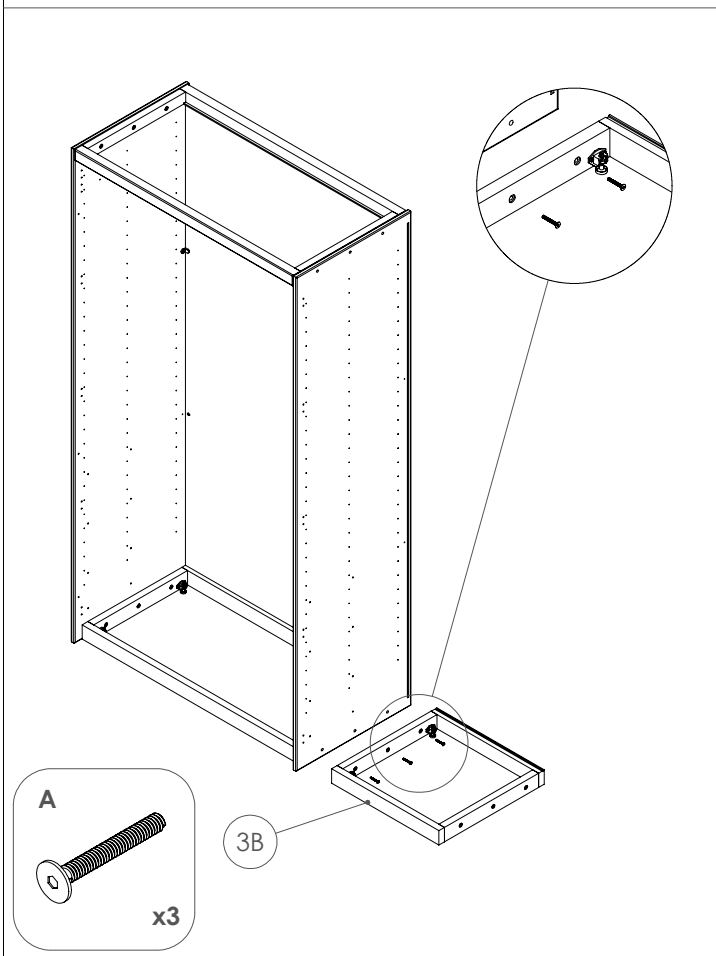

Aufbauanleitung Drehtüren-Kleiderschrank "Albero" - 5-Türer
 Instructions de montage armoire à portes battantes « Albero » - 5 portes
 Montagehandleiding voor draaideurkast "Albero" - 5-deurs

Aufbauanleitung Drehtüren-Kleiderschrank "Albero" - 5-Türer
Instructions de montage armoire à portes battantes « Albero » - 5 portes
Montagehandleiding voor draaideurkast "Albero" - 5-deurs

Level in water with hex key, using the water pass presented in picture. Need to water pass in both diagonalas, from back to front and in lenght direction both on back and front!

Level in water with hex key