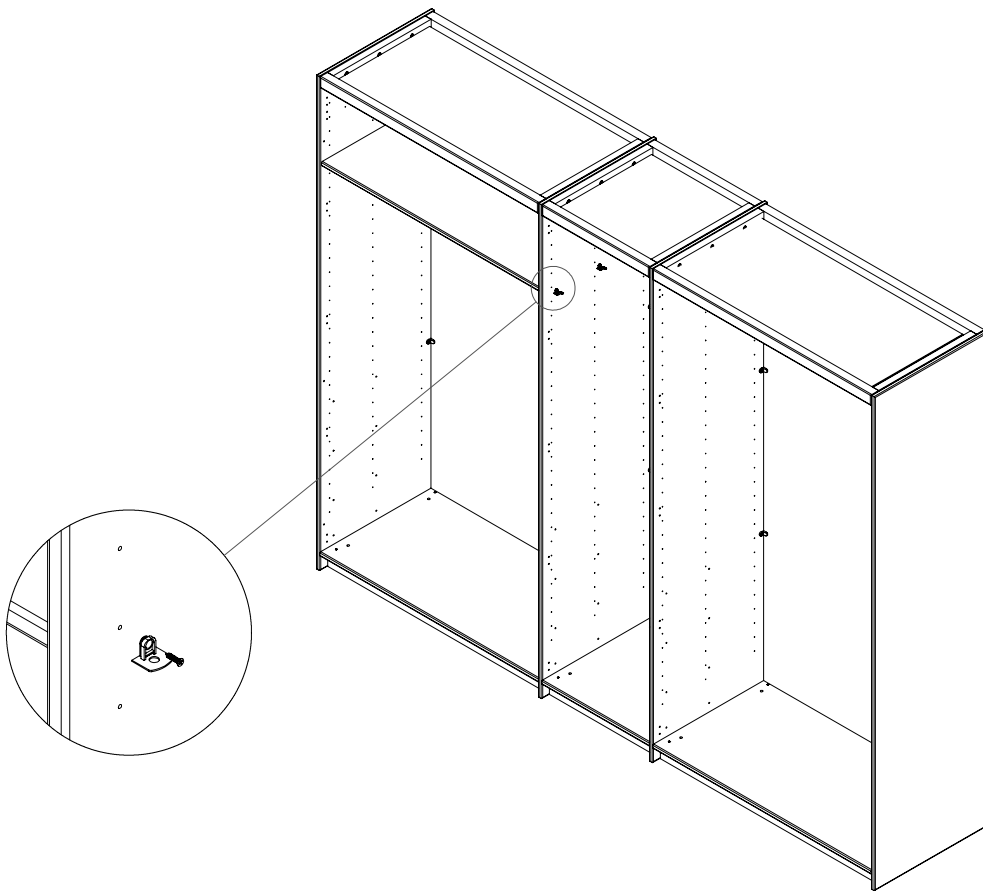

Aufbauanleitung Drehtüren-Kleiderschrank "Albero" - 5-Türer
Instructions de montage armoire à portes battantes « Albero » - 5 portes
Montagehandleiding voor draaideurkast "Albero" - 5-deurs