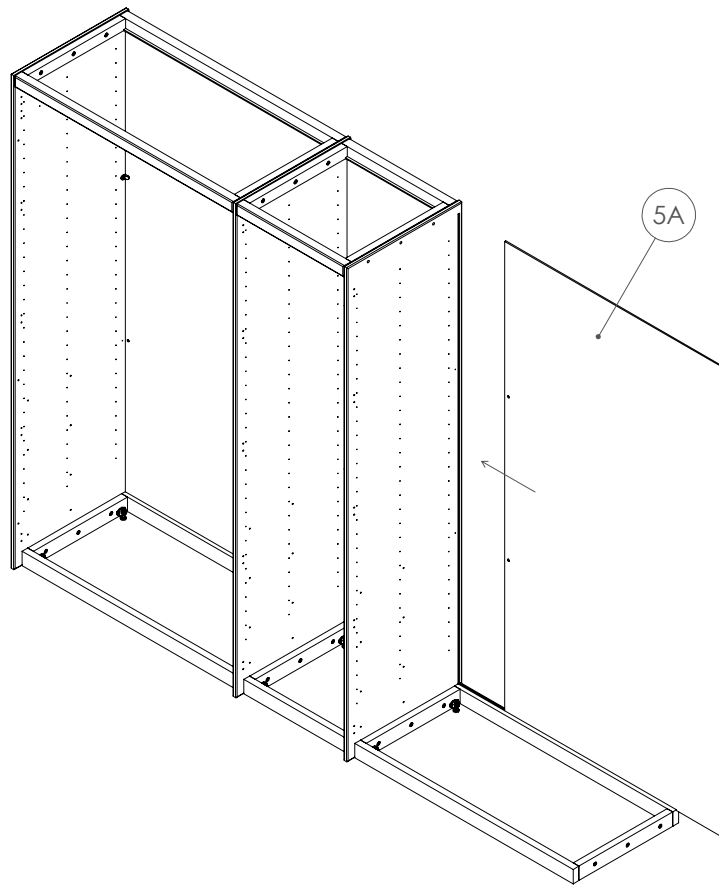

Aufbauanleitung Drehtüren-Kleiderschrank "Albero" - 5-Türer
 Instructions de montage armoire à portes battantes « Albero » - 5 portes
 Montagehandleiding voor draaideurkast "Albero" - 5-deurs

Aufbauanleitung Drehtüren-Kleiderschrank "Albero" - 5-Türer
Instructions de montage armoire à portes battantes « Albero » - 5 portes
Montagehandleiding voor draaideurkast "Albero" - 5-deurs

Level in water with hex key, using the water pass presented in picture. Need to water pass in both diagonalas, from back to front and in lenght direction both on back and front!

Level in water with hex key