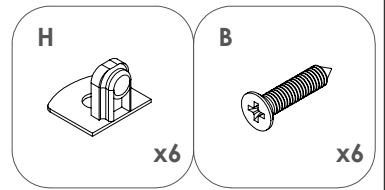

Aufbauanleitung Drehtüren-Kleiderschrank "Albero" - 5-Türer
Instructions de montage armoire à portes battantes « Albero » - 5 portes
Montagehandleiding voor draaideurkast "Albero" - 5-deurs