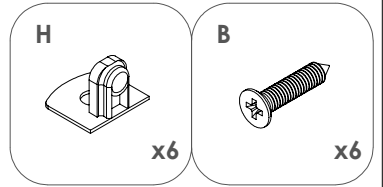

Aufbauanleitung Drehtüren-Kleiderschrank "Albero" - 5-Türer
Instructions de montage armoire à portes battantes « Albero » - 5 portes
Montagehandleiding voor draaideurkast "Albero" - 5-deurs