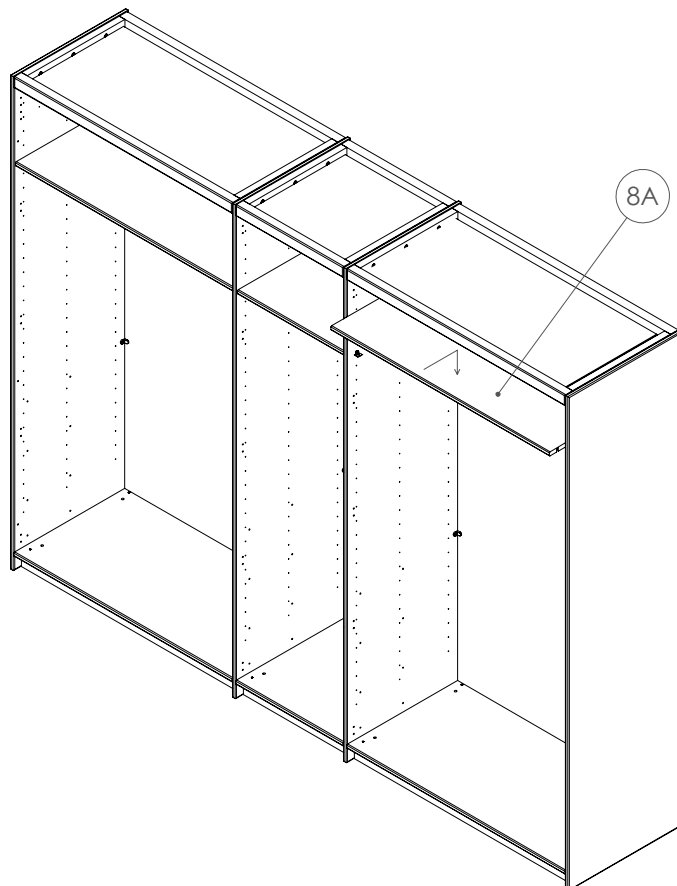

Level in water with hex key, using the water pass presented in picture. Need to water pass in both diagonalas, from back to front and in lenght direction both on back and front!

Level in water with hex key

Aufbauanleitung Drehtüren-Kleiderschrank "Albero" - 5-Türer
Instructions de montage armoire à portes battantes « Albero » - 5 portes
Montagehandleiding voor draaideurkast "Albero" - 5-deurs

Aufbauanleitung Drehtüren-Kleiderschrank "Albero" - 5-Türer
Instructions de montage armoire à portes battantes « Albero » - 5 portes
Montagehandleiding voor draaideurkast "Albero" - 5-deurs