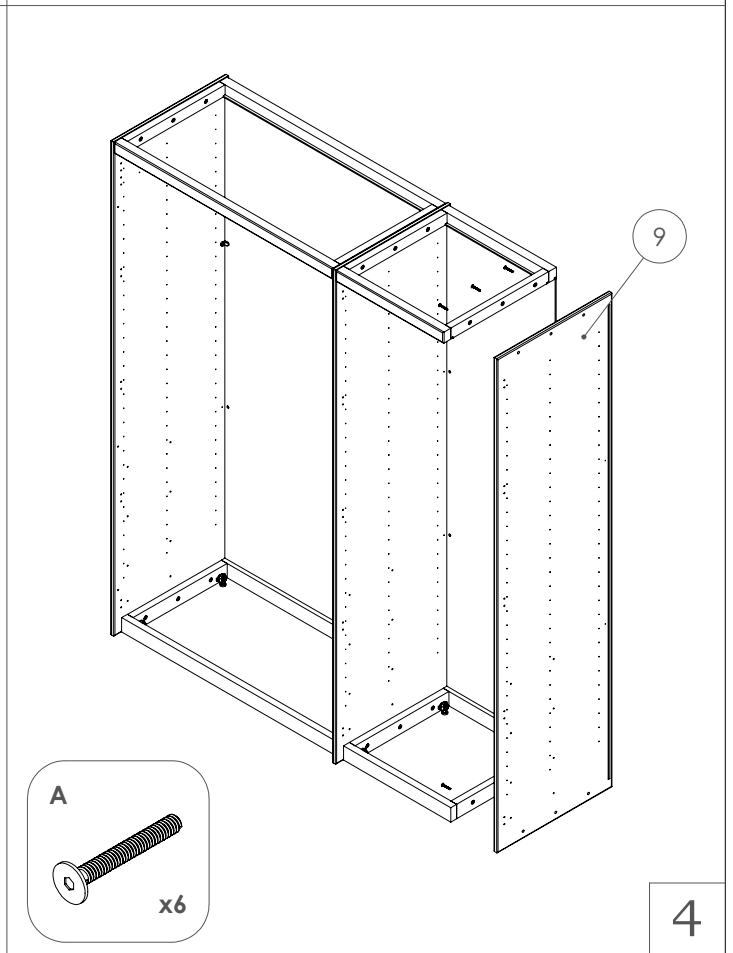

Aufbauanleitung Drehtüren-Kleiderschrank "Albero" - 5-Türer
 Instructions de montage armoire à portes battantes « Albero » - 5 portes
 Montagehandleiding voor draaideurkast "Albero" - 5-deurs

Aufbauanleitung Drehtüren-Kleiderschrank "Albero" - 5-Türer
Instructions de montage armoire à portes battantes « Albero » - 5 portes
Montagehandleiding voor draaideurkast "Albero" - 5-deurs