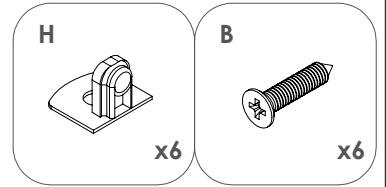

Aufbauanleitung Drehtüren-Kleiderschrank "Albero" - 5-Türer
Instructions de montage armoire à portes battantes « Albero » - 5 portes
Montagehandleiding voor draaideurkast "Albero" - 5-deurs