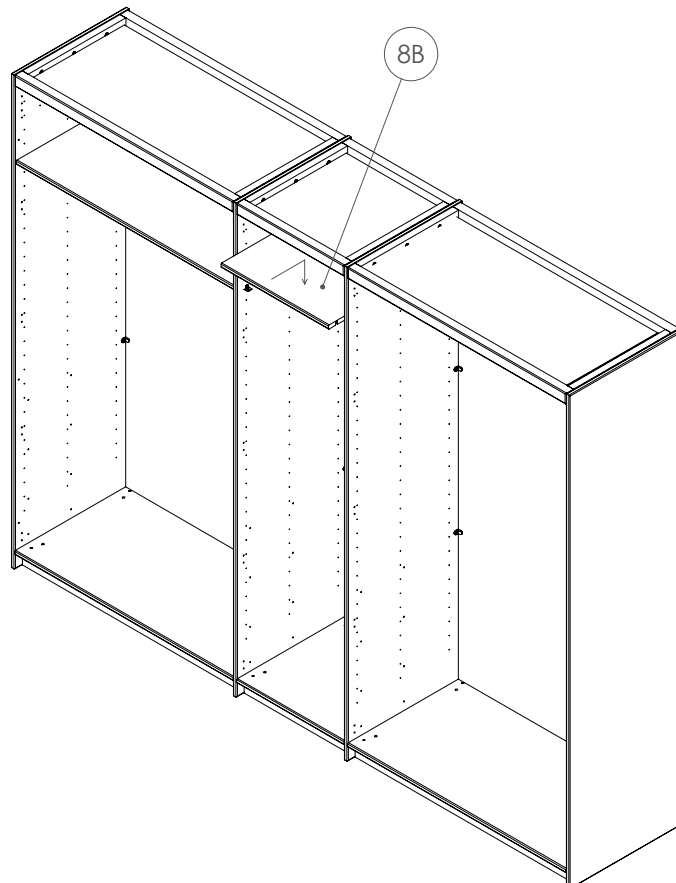

Aufbauanleitung Drehtüren-Kleiderschrank "Albero" - 5-Türer
Instructions de montage armoire à portes battantes « Albero » - 5 portes
Montagehandleiding voor draaideurkast "Albero" - 5-deurs