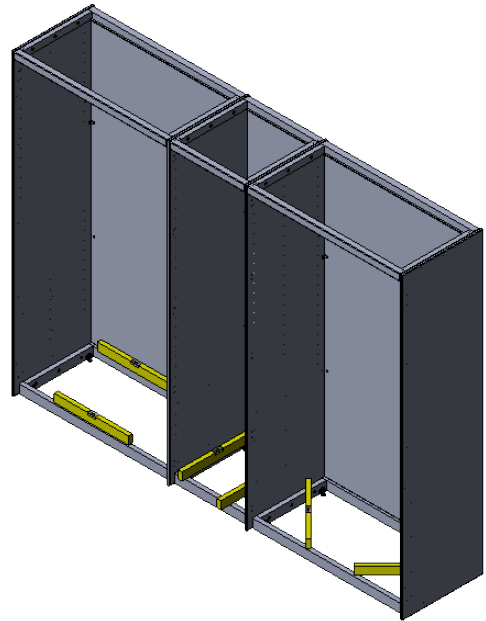

Aufbauanleitung Drehtüren-Kleiderschrank "Albero" - 5-Türer
Instructions de montage armoire à portes battantes « Albero » - 5 portes
Montagehandleiding voor draaideurkast "Albero" - 5-deurs

Aufbauanleitung Drehtüren-Kleiderschrank "Albero" - 5-Türer
Instructions de montage armoire à portes battantes « Albero » - 5 portes
Montagehandleiding voor draaideurkast "Albero" - 5-deurs

Level in water with hex key, using the water pass presented in picture. Need to water pass in both diagonalas, from back to front and in lenght direction both on back and front!

Level in water with hex key