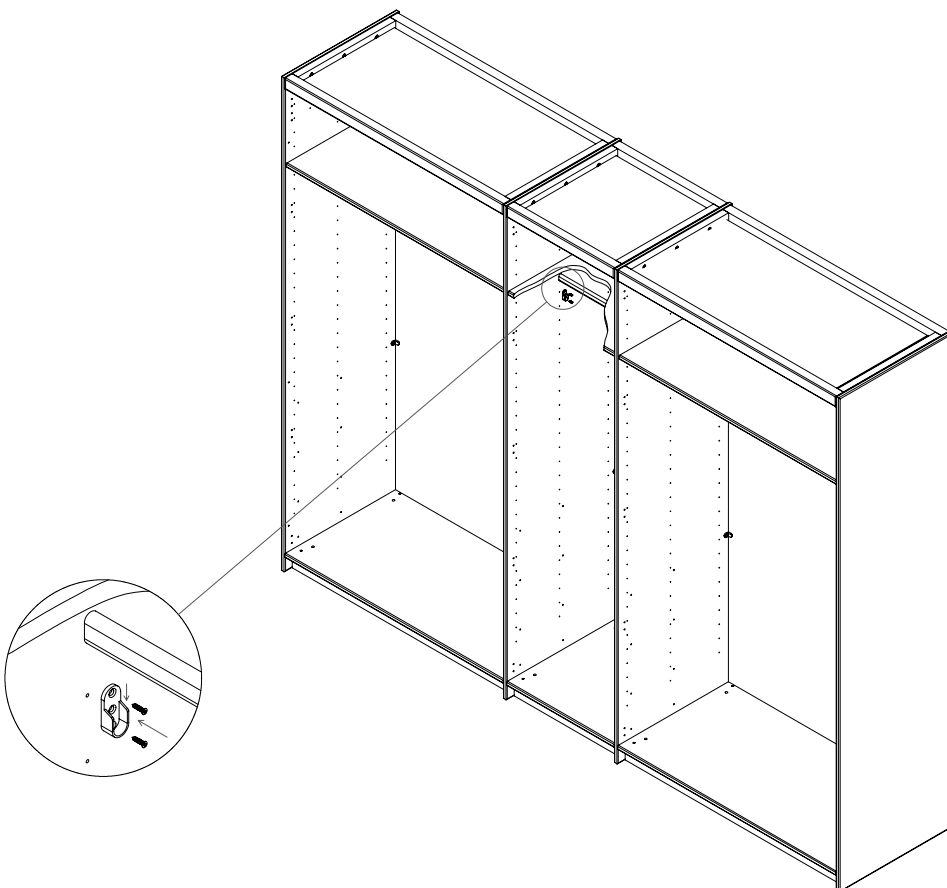

Aufbauanleitung Drehtüren-Kleiderschrank "Albero" - 5-Türer
Instructions de montage armoire à portes battantes « Albero » - 5 portes
Montagehandleiding voor draaideurkast "Albero" - 5-deurs