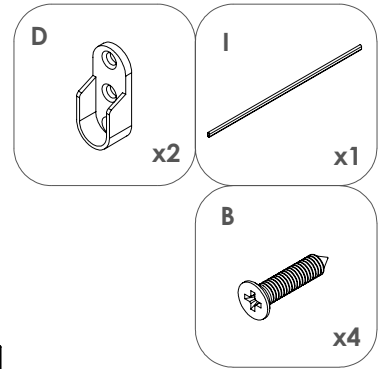

Aufbauanleitung Drehtüren-Kleiderschrank "Albero" - 5-Türer
Instructions de montage armoire à portes battantes « Albero » - 5 portes
Montagehandleiding voor draaideurkast "Albero" - 5-deurs