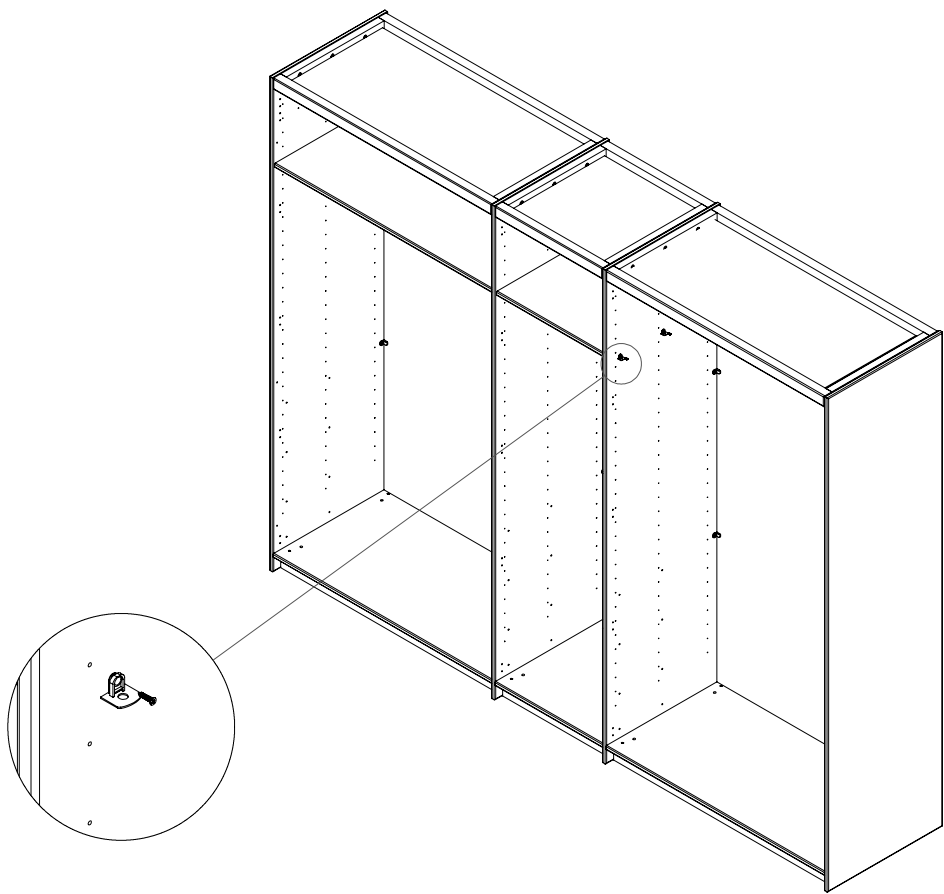

Level in water with hex key, using the water pass presented in picture. Need to water pass in both diagonalas, from back to front and in lenght direction both on back and front!

Level in water with hex key

Aufbauanleitung Drehtüren-Kleiderschrank "Albero" - 5-Türer
Instructions de montage armoire à portes battantes « Albero » - 5 portes
Montagehandleiding voor draaideurkast "Albero" - 5-deurs

Aufbauanleitung Drehtüren-Kleiderschrank "Albero" - 5-Türer
Instructions de montage armoire à portes battantes « Albero » - 5 portes
Montagehandleiding voor draaideurkast "Albero" - 5-deurs