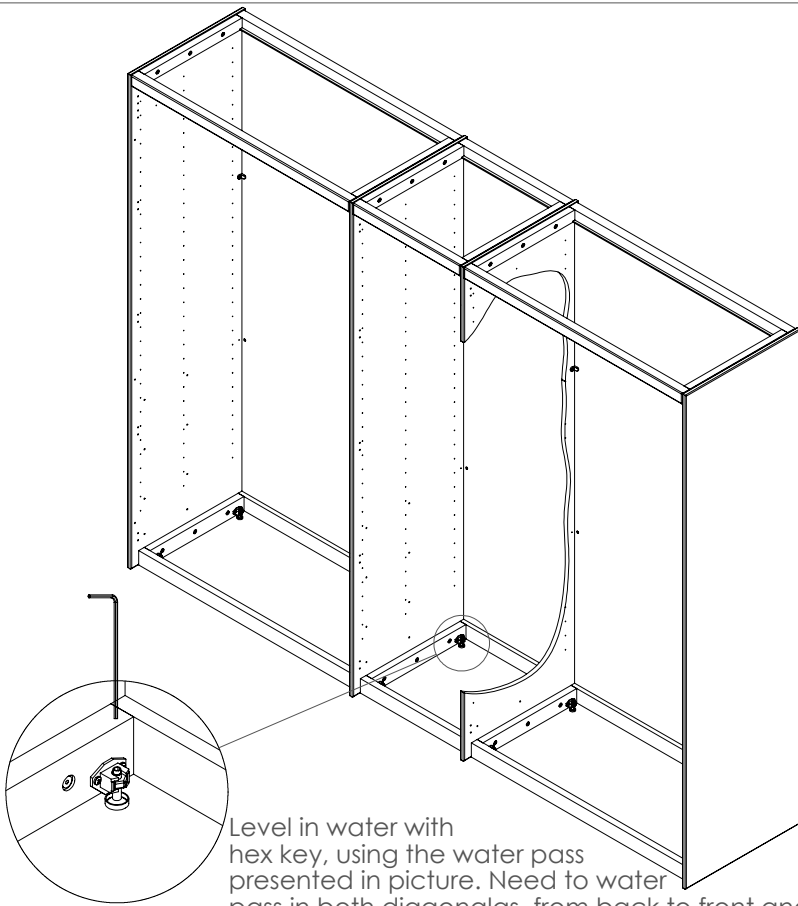

Aufbauanleitung Drehtüren-Kleiderschrank "Albero" - 5-Türer
Instructions de montage armoire à portes battantes « Albero » - 5 portes
Montagehandleiding voor draaideurkast "Albero" - 5-deurs

Aufbauanleitung Drehtüren-Kleiderschrank "Albero" - 5-Türer
Instructions de montage armoire à portes battantes « Albero » - 5 portes
Montagehandleiding voor draaideurkast "Albero" - 5-deurs

Level in water with hex key, using the water pass presented in picture. Need to water pass in both diagonalas, from back to front and in lenght direction both on back and front!

Level in water with hex key