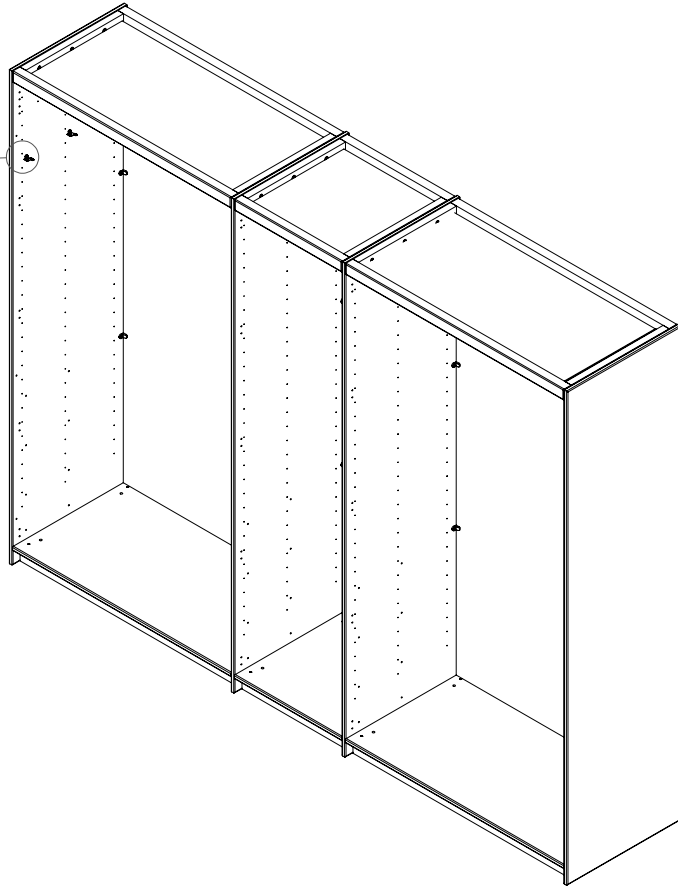

Aufbauanleitung Drehtüren-Kleiderschrank "Albero" - 5-Türer
Instructions de montage armoire à portes battantes « Albero » - 5 portes
Montagehandleiding voor draaideurkast "Albero" - 5-deurs

Aufbauanleitung Drehtüren-Kleiderschrank "Albero" - 5-Türer
Instructions de montage armoire à portes battantes « Albero » - 5 portes
Montagehandleiding voor draaideurkast "Albero" - 5-deurs

Level in water with hex key, using the water pass presented in picture. Need to water pass in both diagonalas, from back to front and in lenght direction both on back and front!

Level in water with hex key