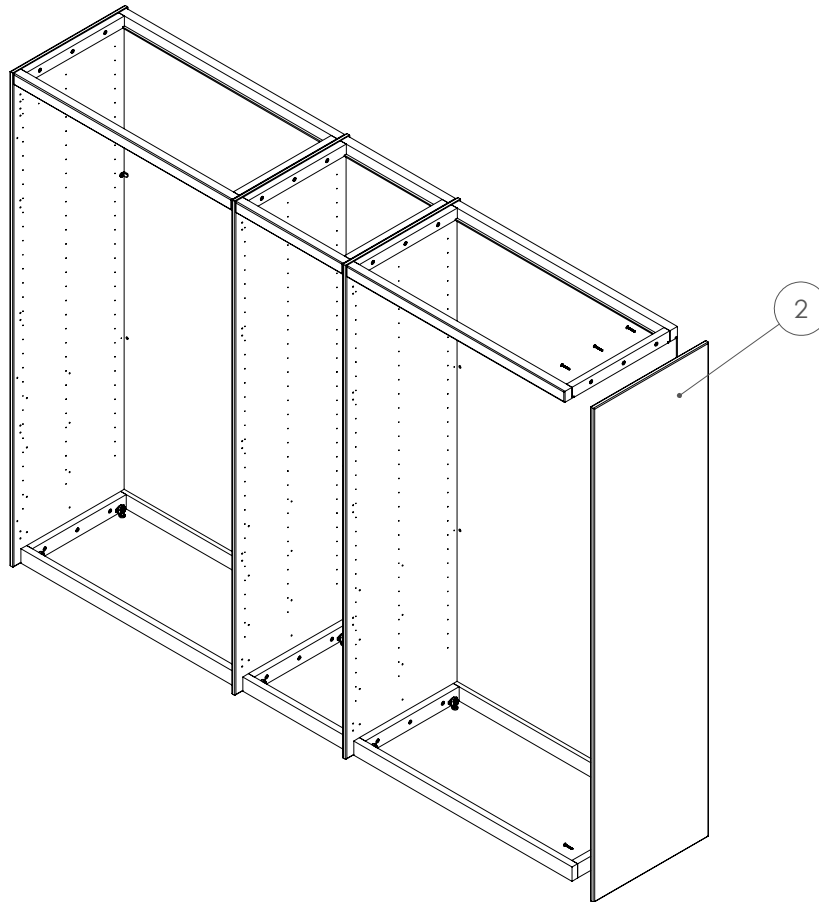

Aufbauanleitung Drehtüren-Kleiderschrank "Albero" - 5-Türer
Instructions de montage armoire à portes battantes « Albero » - 5 portes
Montagehandleiding voor draaideurkast "Albero" - 5-deurs