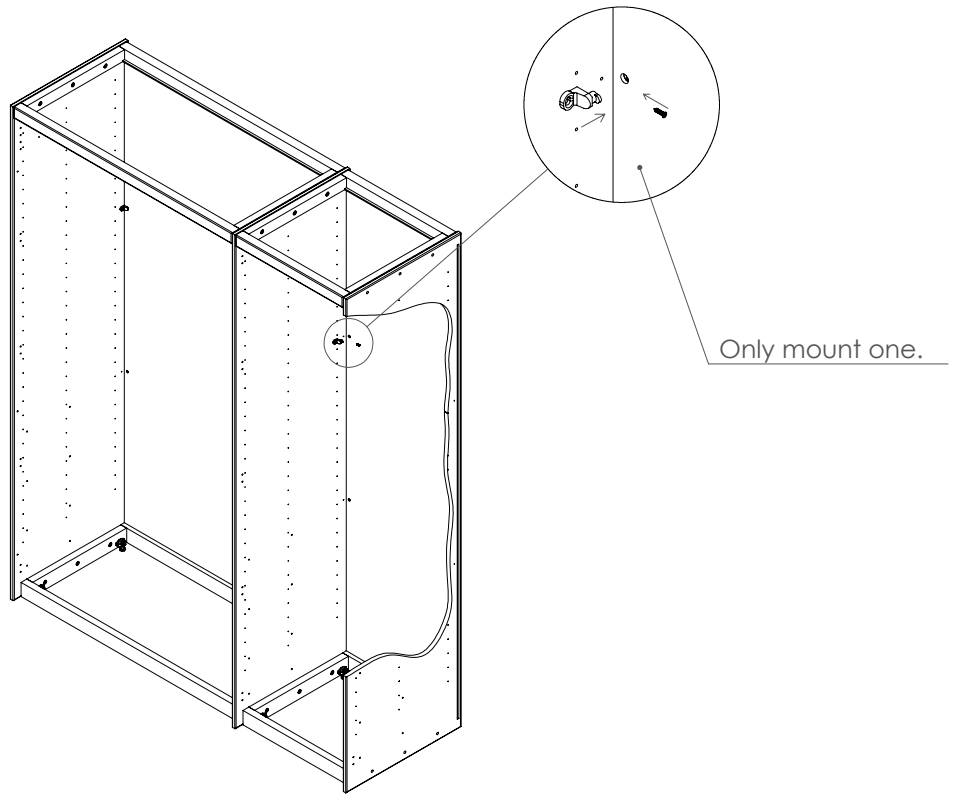

Aufbauanleitung Drehtüren-Kleiderschrank "Albero" - 5-Türer
 Instructions de montage armoire à portes battantes « Albero » - 5 portes
 Montagehandleiding voor draaideurkast "Albero" - 5-deurs

Aufbauanleitung Drehtüren-Kleiderschrank "Albero" - 5-Türer
Instructions de montage armoire à portes battantes « Albero » - 5 portes
Montagehandleiding voor draaideurkast "Albero" - 5-deurs

Level in water with hex key, using the water pass presented in picture. Need to water pass in both diagonalas, from back to front and in lenght direction both on back and front!

Level in water with hex key