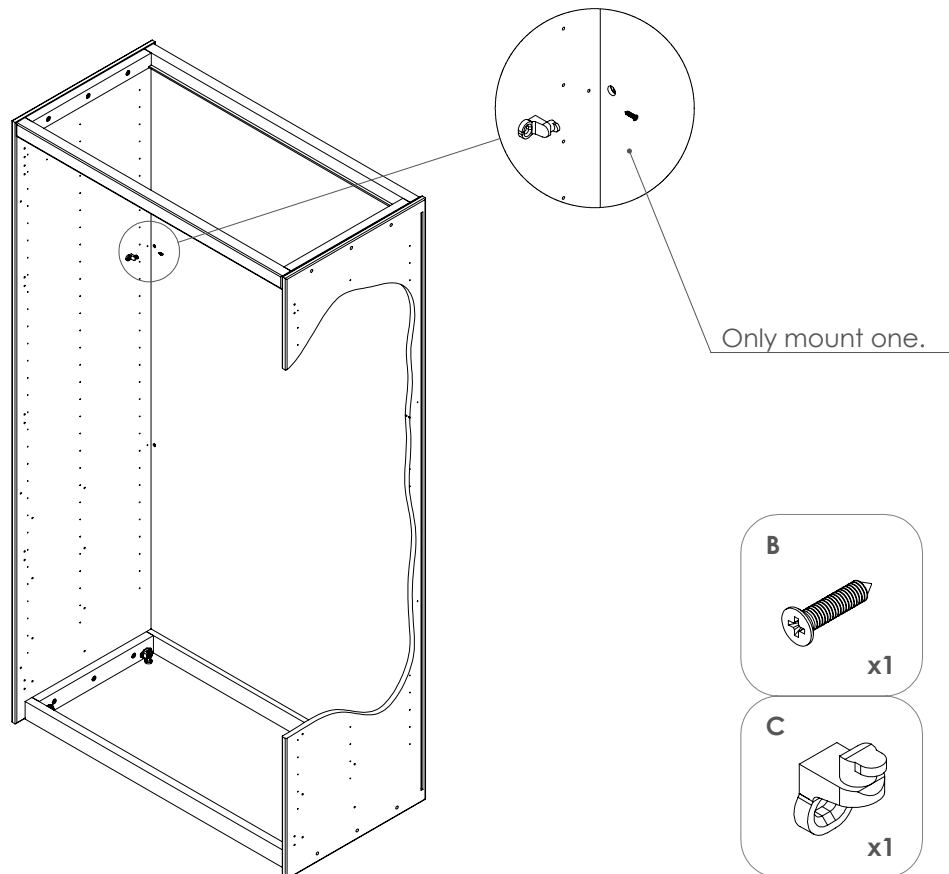

Aufbauanleitung Drehtüren-Kleiderschrank "Albero" - 5-Türer
 Instructions de montage armoire à portes battantes « Albero » - 5 portes
 Montagehandleiding voor draaideurkast "Albero" - 5-deurs

Aufbauanleitung Drehtüren-Kleiderschrank "Albero" - 5-Türer
Instructions de montage armoire à portes battantes « Albero » - 5 portes
Montagehandleiding voor draaideurkast "Albero" - 5-deurs

Level in water with hex key, using the water pass presented in picture. Need to water pass in both diagonalas, from back to front and in lenght direction both on back and front!

Level in water with hex key