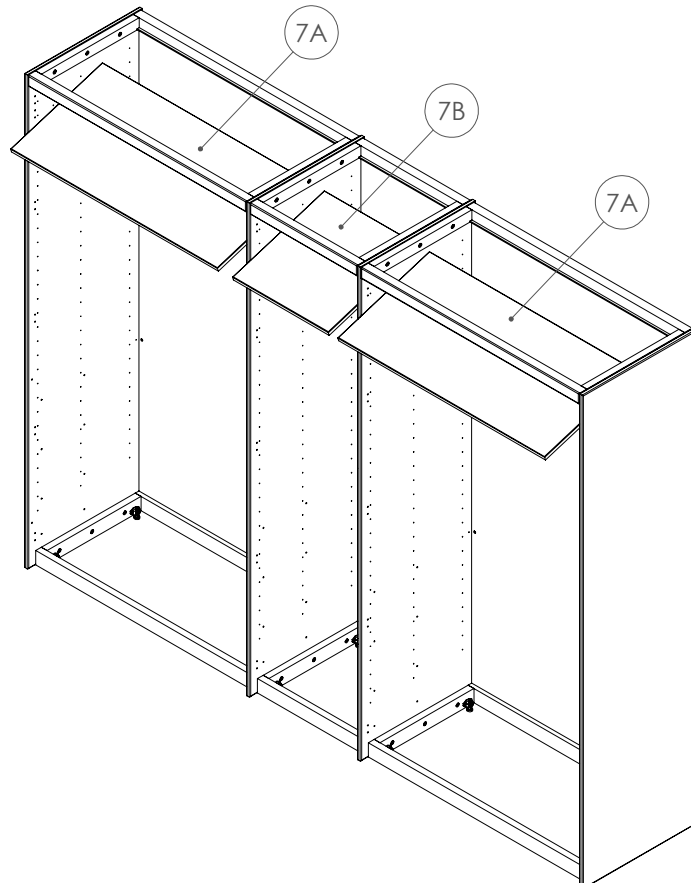

Aufbauanleitung Drehtüren-Kleiderschrank "Albero" - 5-Türer
Instructions de montage armoire à portes battantes « Albero » - 5 portes
Montagehandleiding voor draaideurkast "Albero" - 5-deurs

Aufbauanleitung Drehtüren-Kleiderschrank "Albero" - 5-Türer
Instructions de montage armoire à portes battantes « Albero » - 5 portes
Montagehandleiding voor draaideurkast "Albero" - 5-deurs

Level in water with hex key, using the water pass presented in picture. Need to water pass in both diagonalas, from back to front and in lenght direction both on back and front!

Level in water with hex key