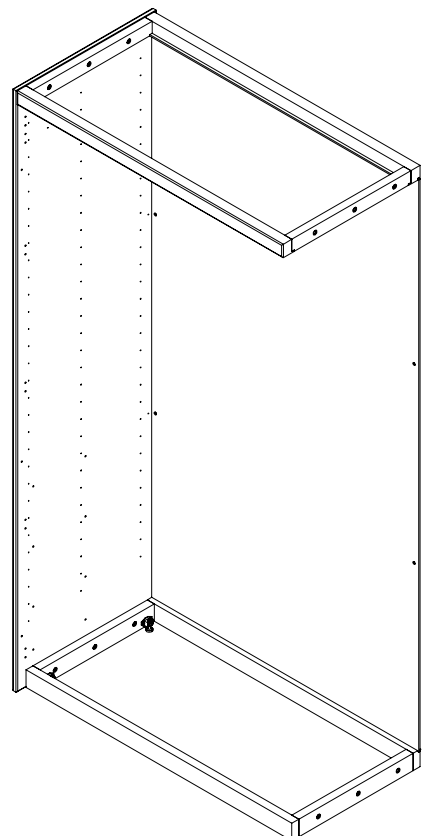

Aufbauanleitung Drehtüren-Kleiderschrank "Albero" - 5-Türer
 Instructions de montage armoire à portes battantes « Albero » - 5 portes
 Montagehandleiding voor draaideurkast "Albero" - 5-deurs

Aufbauanleitung Drehtüren-Kleiderschrank "Albero" - 5-Türer
Instructions de montage armoire à portes battantes « Albero » - 5 portes
Montagehandleiding voor draaideurkast "Albero" - 5-deurs

Level in water with hex key, using the water pass presented in picture. Need to water pass in both diagonalas, from back to front and in lenght direction both on back and front!

Level in water with hex key