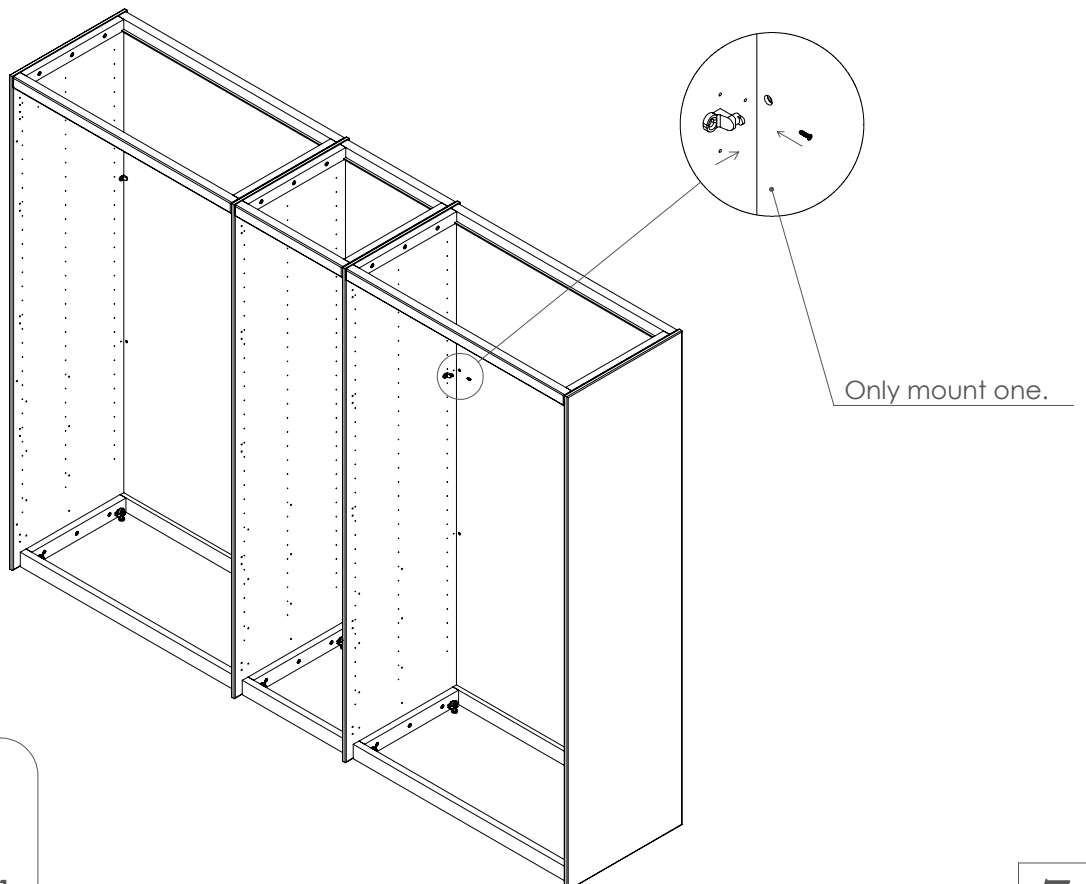

Aufbauanleitung Drehtüren-Kleiderschrank "Albero" - 5-Türer
Instructions de montage armoire à portes battantes « Albero » - 5 portes
Montagehandleiding voor draaideurkast "Albero" - 5-deurs