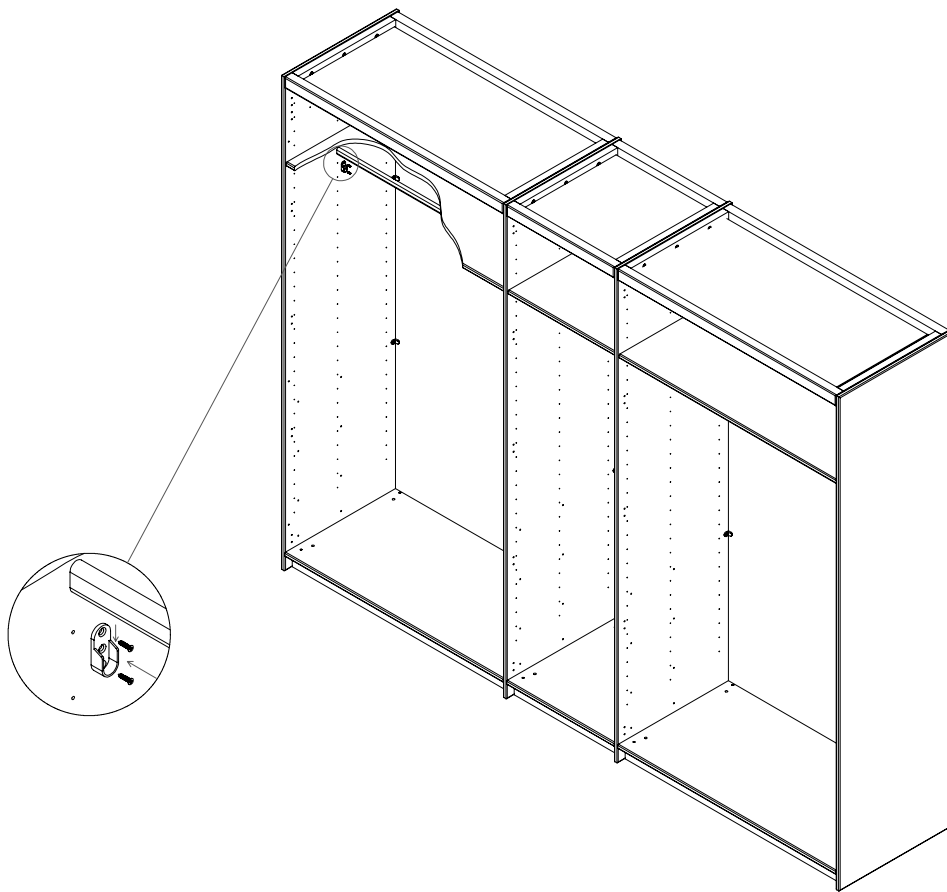

Aufbauanleitung Drehtüren-Kleiderschrank "Albero" - 5-Türer
Instructions de montage armoire à portes battantes « Albero » - 5 portes
Montagehandleiding voor draaideurkast "Albero" - 5-deurs