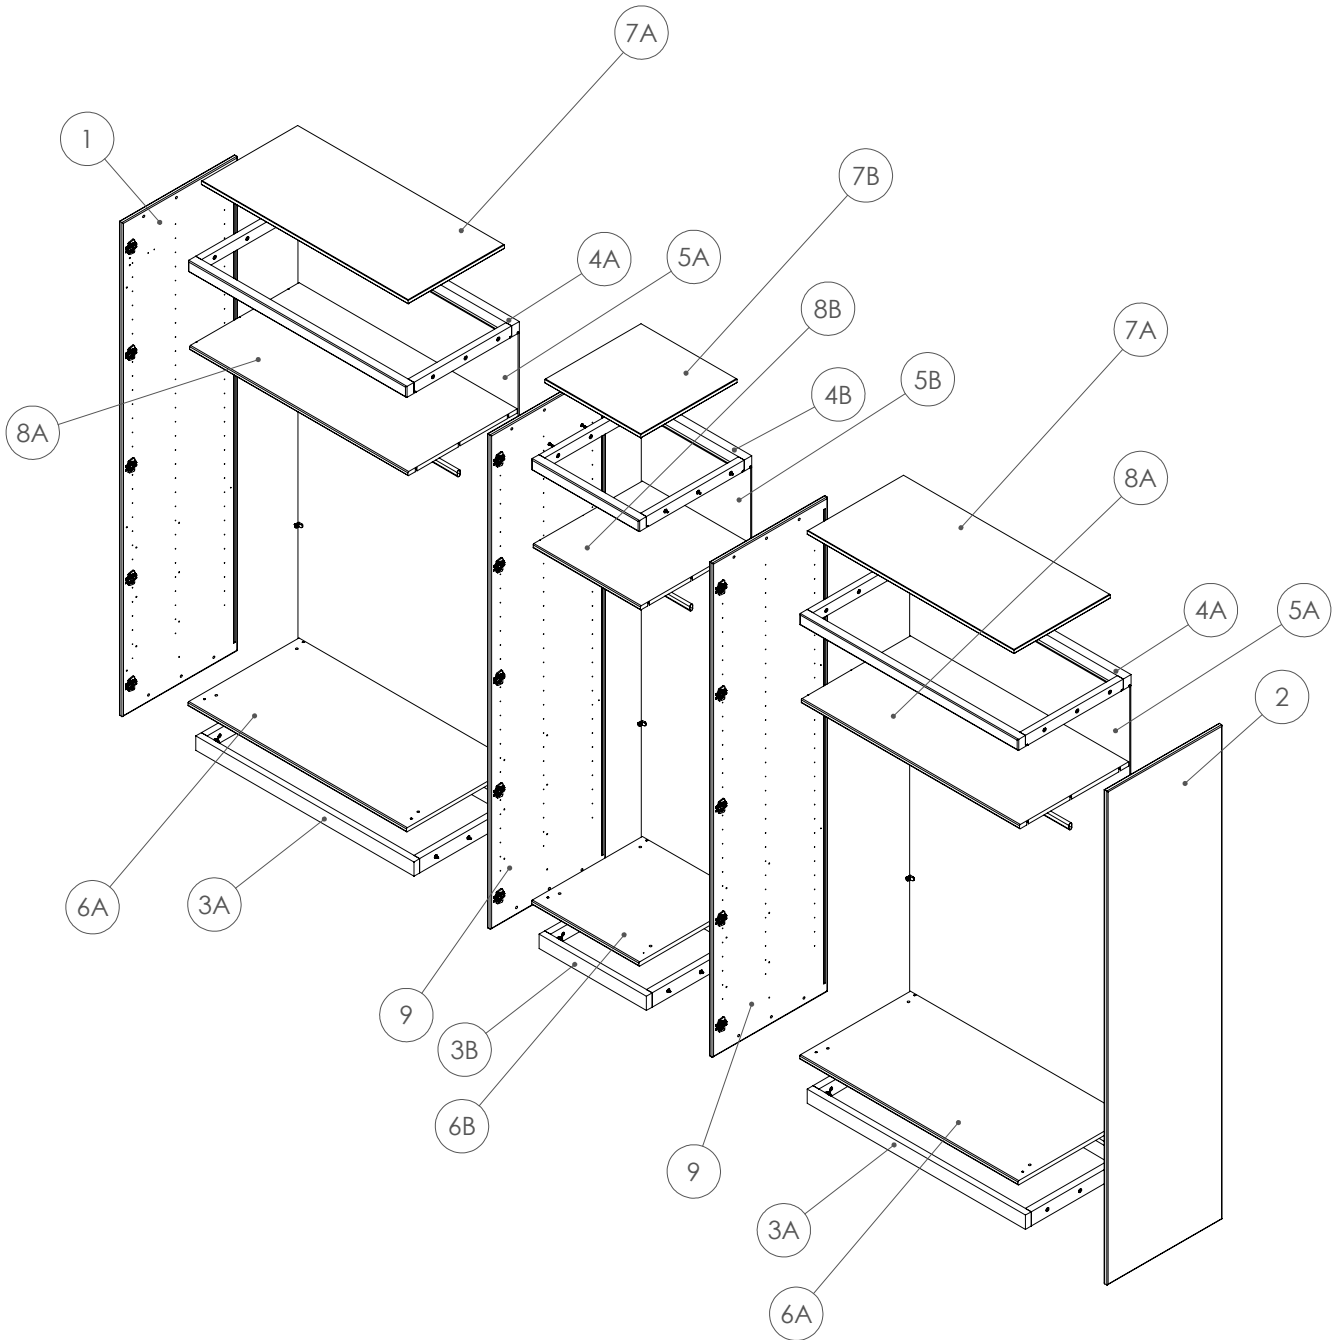

Aufbauanleitung Drehtüren-Kleiderschrank "Albero" - 5-Türer
 Instructions de montage armoire à portes battantes « Albero » - 5 portes
 Montagehandleiding voor draaideurkast "Albero" - 5-deurs

Aufbauanleitung Drehtüren-Kleiderschrank "Albero" - 5-Türer
Instructions de montage armoire à portes battantes « Albero » - 5 portes
Montagehandleiding voor draaideurkast "Albero" - 5-deurs

Level in water with hex key, using the water pass presented in picture. Need to water pass in both diagonalas, from back to front and in lenght direction both on back and front!

Level in water with hex key