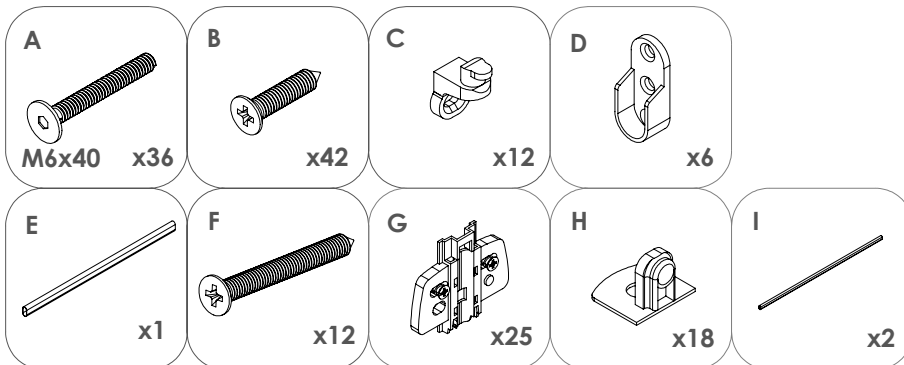

Aufbauanleitung Drehtüren-Kleiderschrank "Albero" - 5-Türer
 Instructions de montage armoire à portes battantes « Albero » - 5 portes
 Montagehandleiding voor draaideurkast "Albero" - 5-deurs

Aufbauanleitung Drehtüren-Kleiderschrank "Albero" - 5-Türer
Instructions de montage armoire à portes battantes « Albero » - 5 portes
Montagehandleiding voor draaideurkast "Albero" - 5-deurs

Level in water with hex key, using the water pass presented in picture. Need to water pass in both diagonalas, from back to front and in lenght direction both on back and front!

Level in water with hex key