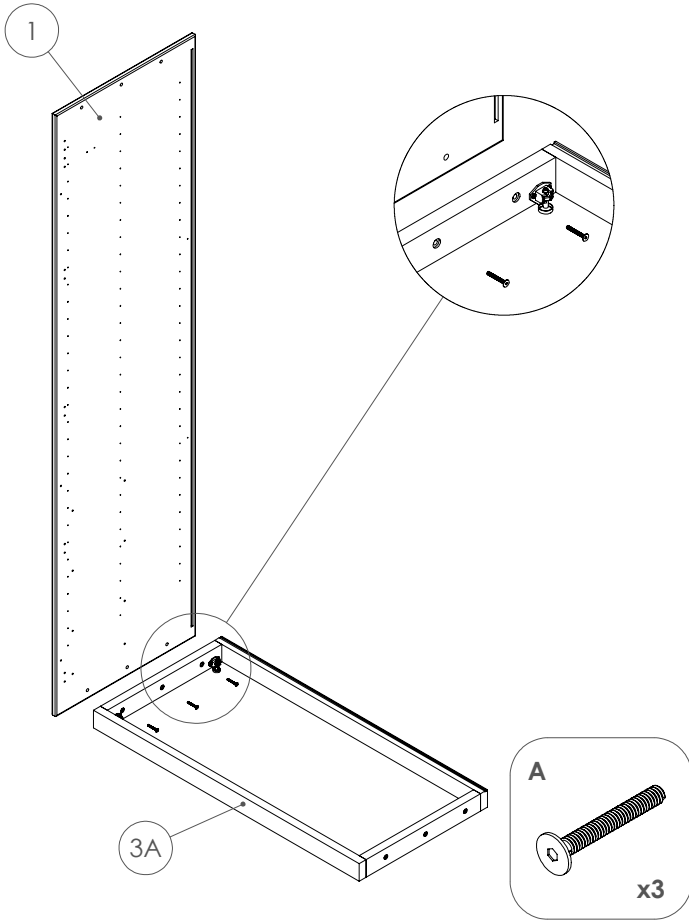

Aufbauanleitung Drehtüren-Kleiderschrank "Albero" - 5-Türer
 Instructions de montage armoire à portes battantes « Albero » - 5 portes
 Montagehandleiding voor draaideurkast "Albero" - 5-deurs

Aufbauanleitung Drehtüren-Kleiderschrank "Albero" - 5-Türer
Instructions de montage armoire à portes battantes « Albero » - 5 portes
Montagehandleiding voor draaideurkast "Albero" - 5-deurs

Level in water with hex key, using the water pass presented in picture. Need to water pass in both diagonalas, from back to front and in lenght direction both on back and front!

Level in water with hex key