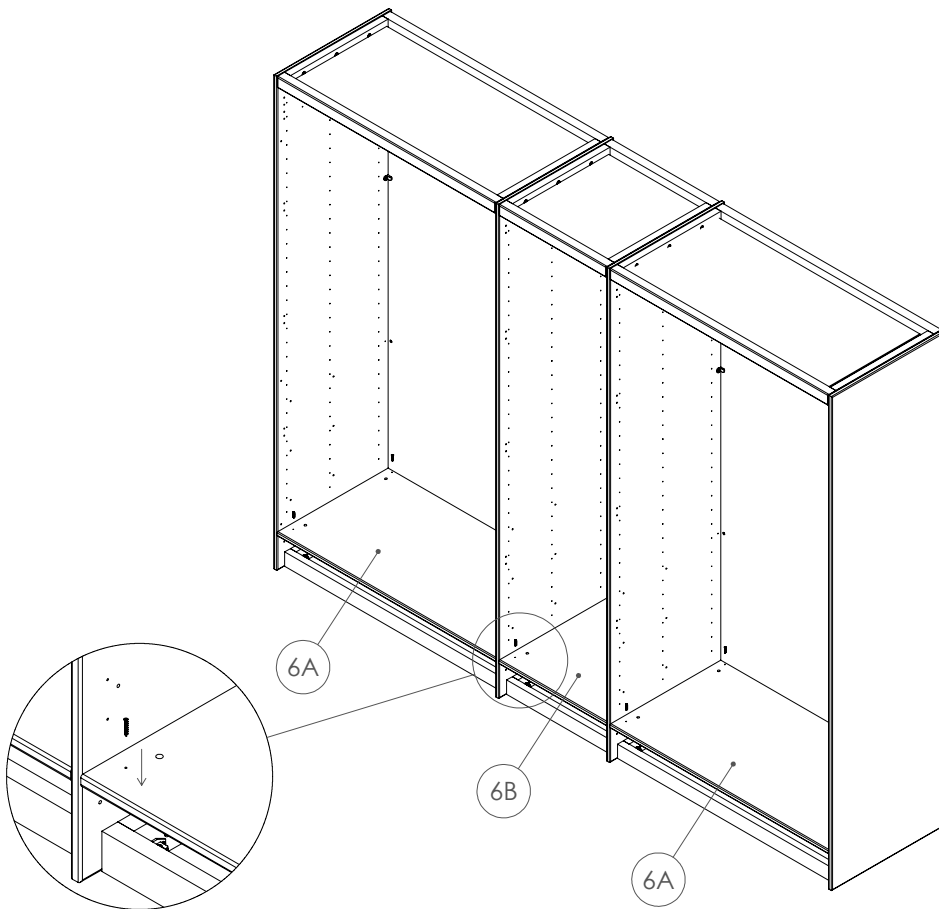

Aufbauanleitung Drehtüren-Kleiderschrank "Albero" - 5-Türer
Instructions de montage armoire à portes battantes « Albero » - 5 portes
Montagehandleiding voor draaideurkast "Albero" - 5-deurs