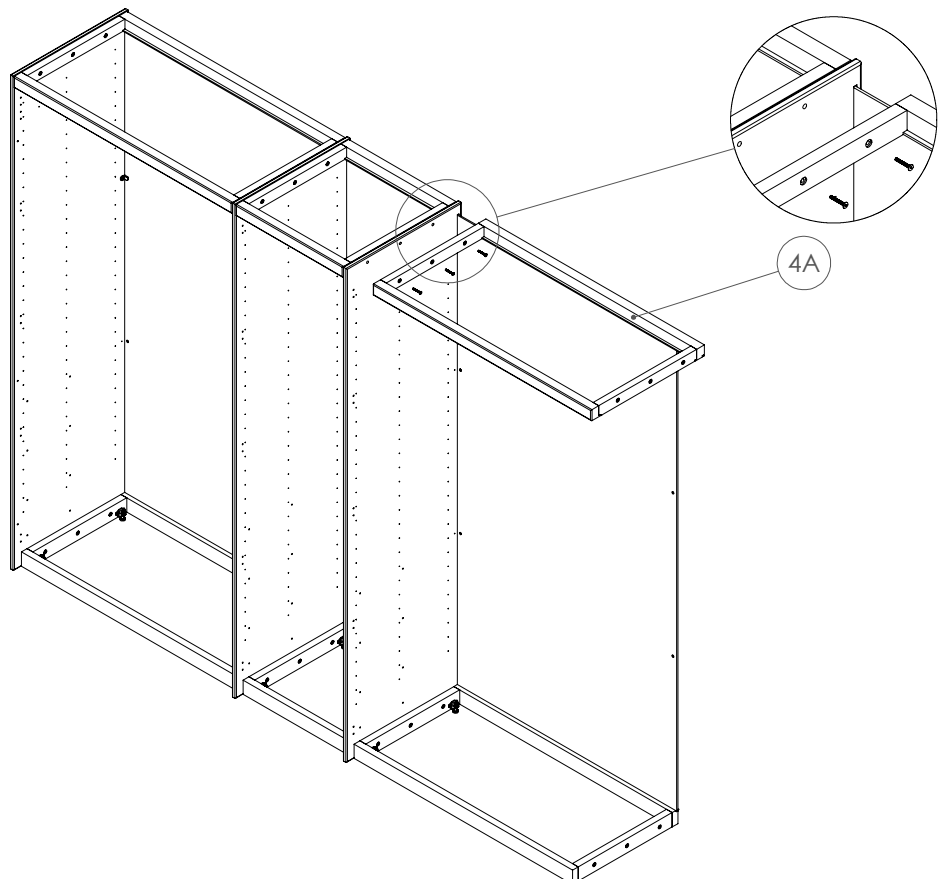

Aufbauanleitung Drehtüren-Kleiderschrank "Albero" - 5-Türer
 Instructions de montage armoire à portes battantes « Albero » - 5 portes
 Montagehandleiding voor draaideurkast "Albero" - 5-deurs

Aufbauanleitung Drehtüren-Kleiderschrank "Albero" - 5-Türer
Instructions de montage armoire à portes battantes « Albero » - 5 portes
Montagehandleiding voor draaideurkast "Albero" - 5-deurs

Level in water with hex key, using the water pass presented in picture. Need to water pass in both diagonalas, from back to front and in lenght direction both on back and front!

Level in water with hex key