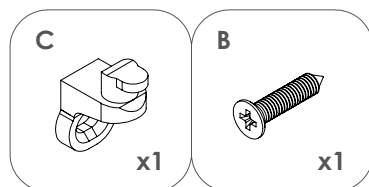

Aufbauanleitung Drehtüren-Kleiderschrank "Albero" - 5-Türer
Instructions de montage armoire à portes battantes « Albero » - 5 portes
Montagehandleiding voor draaideurkast "Albero" - 5-deurs