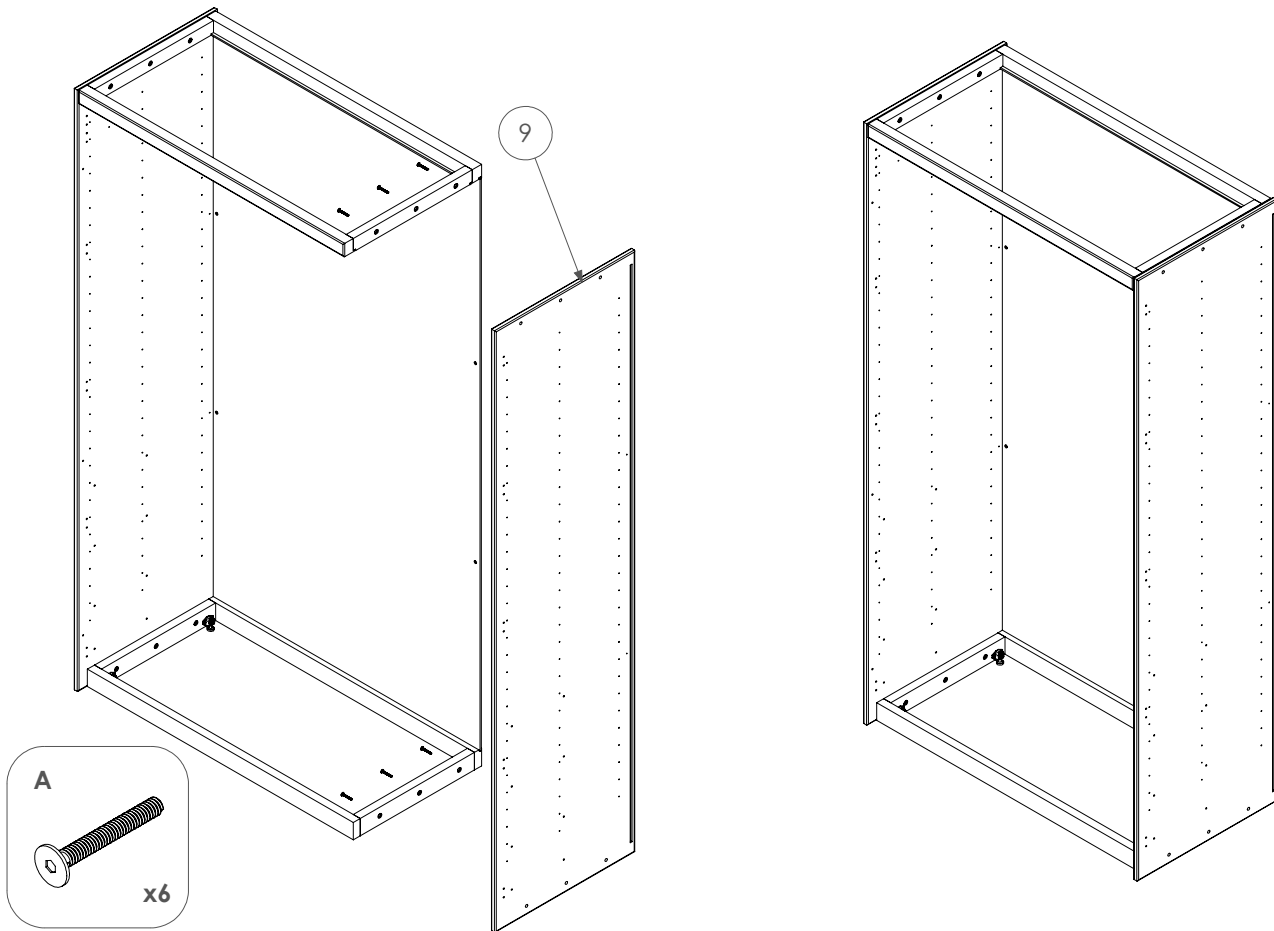

Aufbauanleitung Drehtüren-Kleiderschrank "Albero" - 5-Türer
 Instructions de montage armoire à portes battantes « Albero » - 5 portes
 Montagehandleiding voor draaideurkast "Albero" - 5-deurs

Aufbauanleitung Drehtüren-Kleiderschrank "Albero" - 5-Türer
Instructions de montage armoire à portes battantes « Albero » - 5 portes
Montagehandleiding voor draaideurkast "Albero" - 5-deurs

Level in water with hex key, using the water pass presented in picture. Need to water pass in both diagonalas, from back to front and in lenght direction both on back and front!

Level in water with hex key