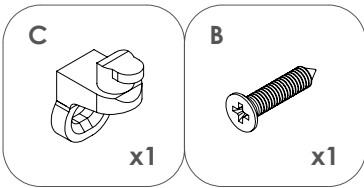

Aufbauanleitung Drehtüren-Kleiderschrank "Albero" - 5-Türer
Instructions de montage armoire à portes battantes « Albero » - 5 portes
Montagehandleiding voor draaideurkast "Albero" - 5-deurs