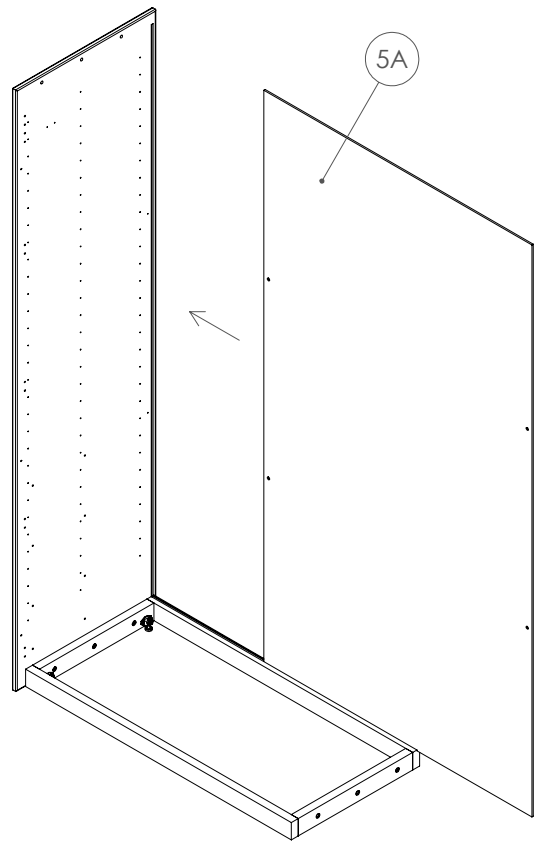

Aufbauanleitung Drehtüren-Kleiderschrank "Albero" - 5-Türer
 Instructions de montage armoire à portes battantes « Albero » - 5 portes
 Montagehandleiding voor draaideurkast "Albero" - 5-deurs

Aufbauanleitung Drehtüren-Kleiderschrank "Albero" - 5-Türer
Instructions de montage armoire à portes battantes « Albero » - 5 portes
Montagehandleiding voor draaideurkast "Albero" - 5-deurs

Level in water with hex key, using the water pass presented in picture. Need to water pass in both diagonalas, from back to front and in lenght direction both on back and front!

Level in water with hex key