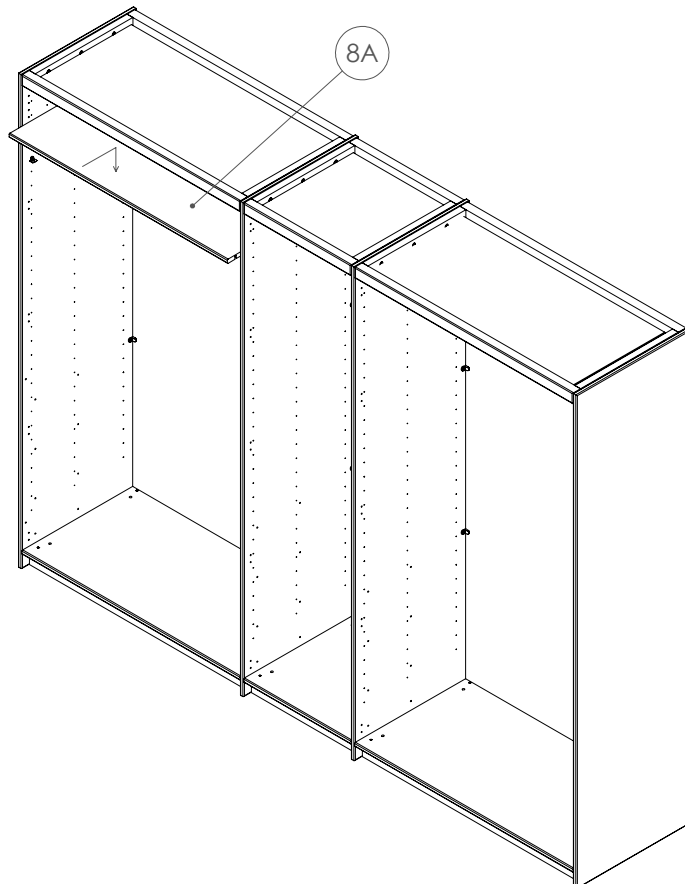

Aufbauanleitung Drehtüren-Kleiderschrank "Albero" - 5-Türer
Instructions de montage armoire à portes battantes « Albero » - 5 portes
Montagehandleiding voor draaideurkast "Albero" - 5-deurs

Aufbauanleitung Drehtüren-Kleiderschrank "Albero" - 5-Türer
Instructions de montage armoire à portes battantes « Albero » - 5 portes
Montagehandleiding voor draaideurkast "Albero" - 5-deurs

Level in water with hex key, using the water pass presented in picture. Need to water pass in both diagonalas, from back to front and in lenght direction both on back and front!

Level in water with hex key