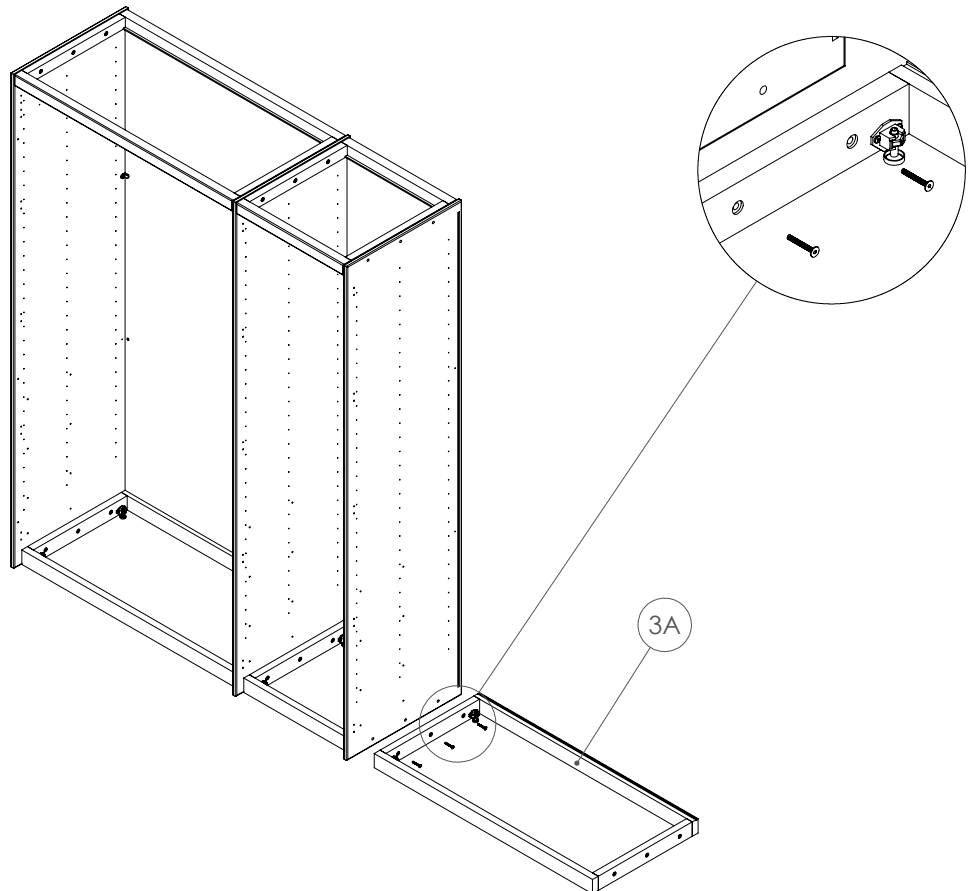

Aufbauanleitung Drehtüren-Kleiderschrank "Albero" - 5-Türer
 Instructions de montage armoire à portes battantes « Albero » - 5 portes
 Montagehandleiding voor draaideurkast "Albero" - 5-deurs

Aufbauanleitung Drehtüren-Kleiderschrank "Albero" - 5-Türer
Instructions de montage armoire à portes battantes « Albero » - 5 portes
Montagehandleiding voor draaideurkast "Albero" - 5-deurs

Level in water with hex key, using the water pass presented in picture. Need to water pass in both diagonalas, from back to front and in lenght direction both on back and front!

Level in water with hex key