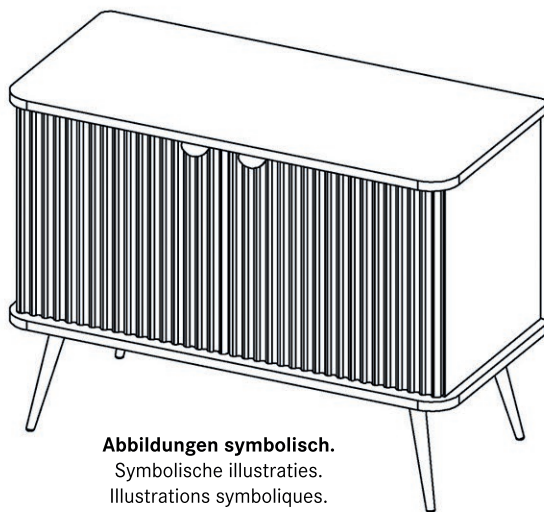

Aufbauanleitung Kastenmöbel "Ondas"

Montagehandleiding boxmeubels "Ondas"

Instructions de montage meubles à caisson « Ondas »

Abbildungen symbolisch.
Symbolische illustraties.
Illustrations symboliques.

Ihr Möbelstück wird bereits montiert geliefert. Es müssen nur die Füße mit den 16 mitgelieferten Schrauben angeschraubt werden.

Je meubelstuk is al gemonteerd geleverd. Alleen de poten moeten worden vastgeschroefd met de 16 meegeleverde schroeven.

Votre meuble est livré déjà monté. Il suffit de visser les pieds à l'aide des 16 vis fournies.