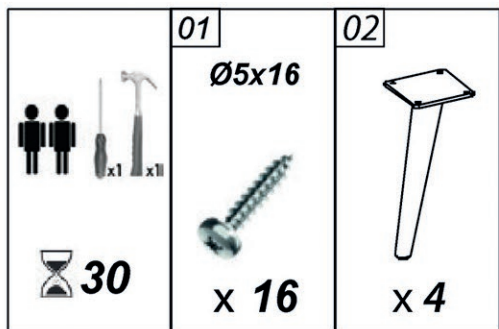

Aufbauanleitung Kastenmöbel "Ondas"

Montagehandleiding boxmeubels "Ondas"

Instructions de montage meubles à caisson « Ondas »

Abbildungen symbolisch.
Symbolische illustraties.
Illustrations symboliques.

Ihr Möbelstück wird bereits montiert geliefert. Es müssen nur die Füße mit den 16 mitgelieferten Schrauben angeschraubt werden.

Je meubelstuk is al gemonteerd geleverd. Alleen de poten moeten worden vastgeschroefd met de 16 meegeleverde schroeven.

Votre meuble est livré déjà monté. Il suffit de visser les pieds à l'aide des 16 vis fournies.