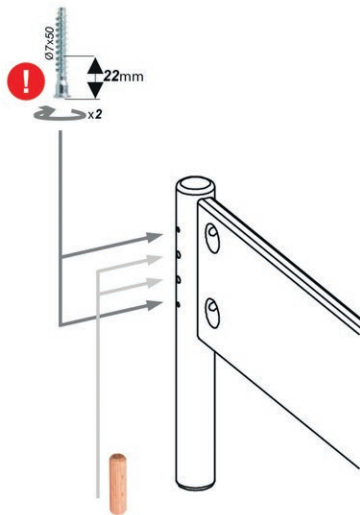

# Aufbauanleitung Massivholzbett "Rota"

Montagehandleiding Massief houten bed "Rota"

Instructions de montage Lit en bois massif « Rota »

	01	02	03	04	05	06
	Ø4x16	Ø7x50		Ø8x35		
	90'					
	x 14	x 12	x 8	x 8	x 2	x 2
07						
	S4					
	x 1					