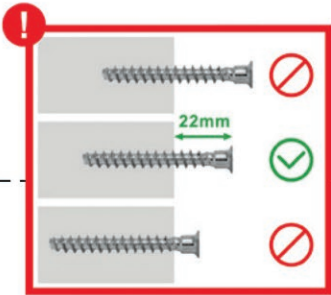

A

B1

Aufbauanleitung Massivholzbett "Rota"

Montagehandleiding Massief houten bed "Rota"

Instructions de montage Lit en bois massif « Rota »

	01	02	03	04	05	06
	Ø4x16	Ø7x50		Ø8x35		
	90'					
	x 14	x 12	x 8	x 8	x 2	x 2
07						
	S4					
	x 1					

B2

C

D