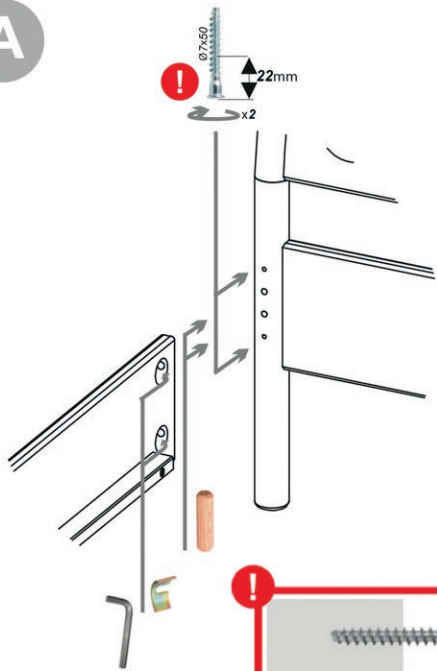

A

B1

Aufbauanleitung Massivholzbett "Rota"

Montagehandleiding Massief houten bed "Rota"

Instructions de montage Lit en bois massif « Rota »

	01	02	03	04	05	06
	Ø4x16	Ø7x50		Ø8x35		
	90'					
	x 14	x 12	x 8	x 8	x 2	x 2
07						
	S4					
	x 1					

B2

C

D