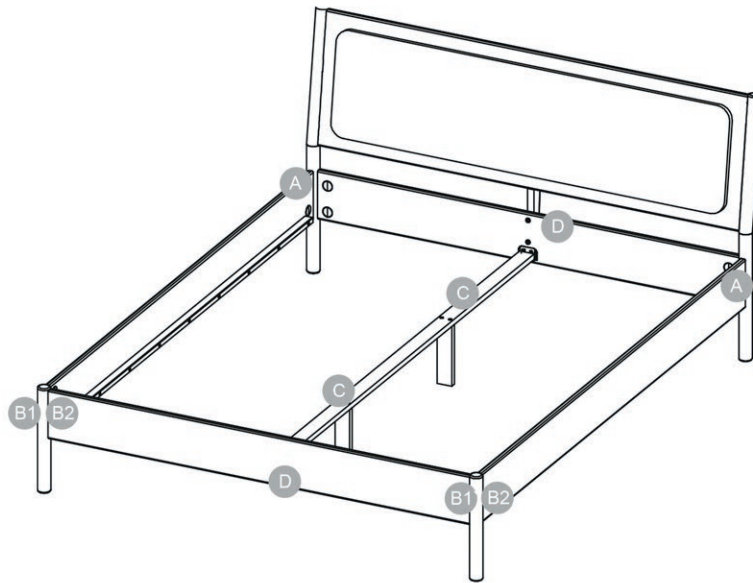

A

B1

# Aufbauanleitung Massivholzbett "Rota"

Montagehandleiding Massief houten bed "Rota"

Instructions de montage Lit en bois massif « Rota »

	01	02	03	04	05	06
	Ø4x16	Ø7x50		Ø8x35		
	90'					
	x 14	x 12	x 8	x 8	x 2	x 2
07						
	S4					
	x 1					