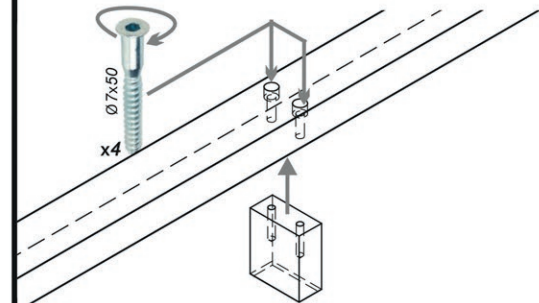

A

B1

Aufbauanleitung Massivholzbett "Rota"

Montagehandleiding Massief houten bed "Rota"

Instructions de montage Lit en bois massif « Rota »

	01	02	03	04	05	06
	Ø4x16	Ø7x50		Ø8x35		
	90'					
	x 14	x 12	x 8	x 8	x 2	x 2
07						
	S4					
	x 1					

B2

C

D