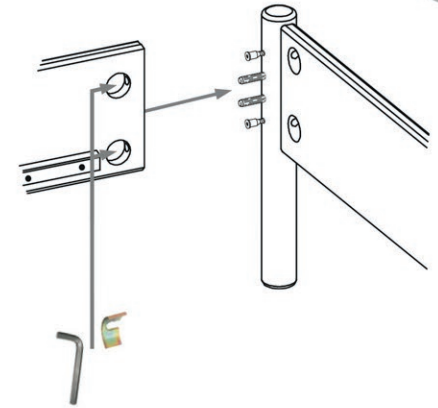

01	02	03	04	05	06
	Ø4x16	Ø7x50		Ø8x35		
	90'					
	x 14	x 12	x 8	x 8	x 2	x 2
07						
	S4					
	x 1					

B2