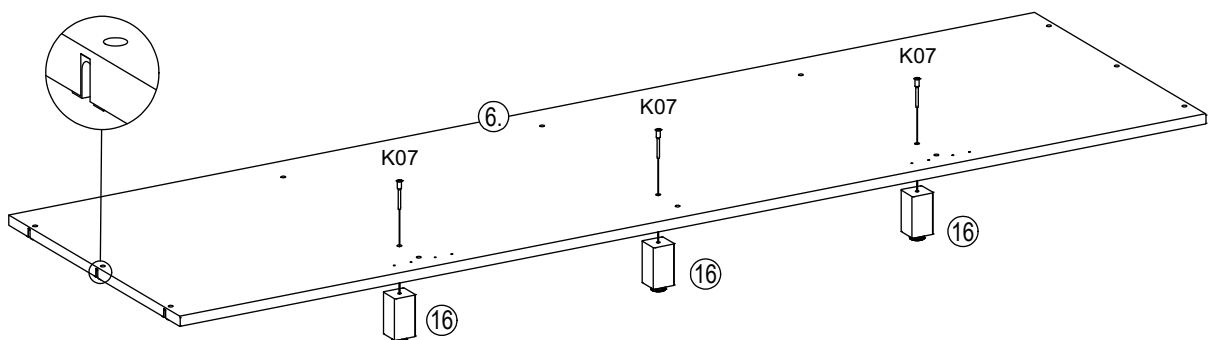

Drehtüren-Kleiderschrank "Belvedere" (4-türig)

2081-15928-03

Drehtüren-Kleiderschrank "Belvedere" (4-türig)

2081-15928-03

A24  10 x ø8 x 30mm	B23  6 x ø20 x 14,2mm	B30  6 x ø5 x 11mm	B60  12 x ø24 x 15,5mm	B61  12 x ø20 x 14,5mm	D11  94 x ø3,5 x 16mm
D35  4 x ø4 x 35mm	F85  12 x ø6,3 x 11mm	F62  12 x ø6,3 x 13mm	H06  12 x	H07  6 x ø35mm	
H08  6 x ø35mm	J01  62 x	K07  12 x ø7 x 50mm	N14  4 x 43 x 19 x 13mm	P04  4 x ø20 x 24mm	
Q59  3 x M8 x 30, ø25 x 7,8mm	U62  8 x ø8 x 1,6mm	U02  6 x ø18mm	Z04  1 x 4mm		

1

A24  8 x ø8 x 30mm	B23  6 x ø20 x 14,2mm	B61  12 x ø20 x 14,5mm	Q59  3 x M8 x 30, ø25 x 7,8mm
---	--	---	--

2

K07  3 x ø7 x 50mm	Z04  1 x 4mm
---	---

3

B30
6 x
ø5 x 11mm

B60
6 x
ø24 x 15,5mm

D11
4 x
ø3,5 x 16mm