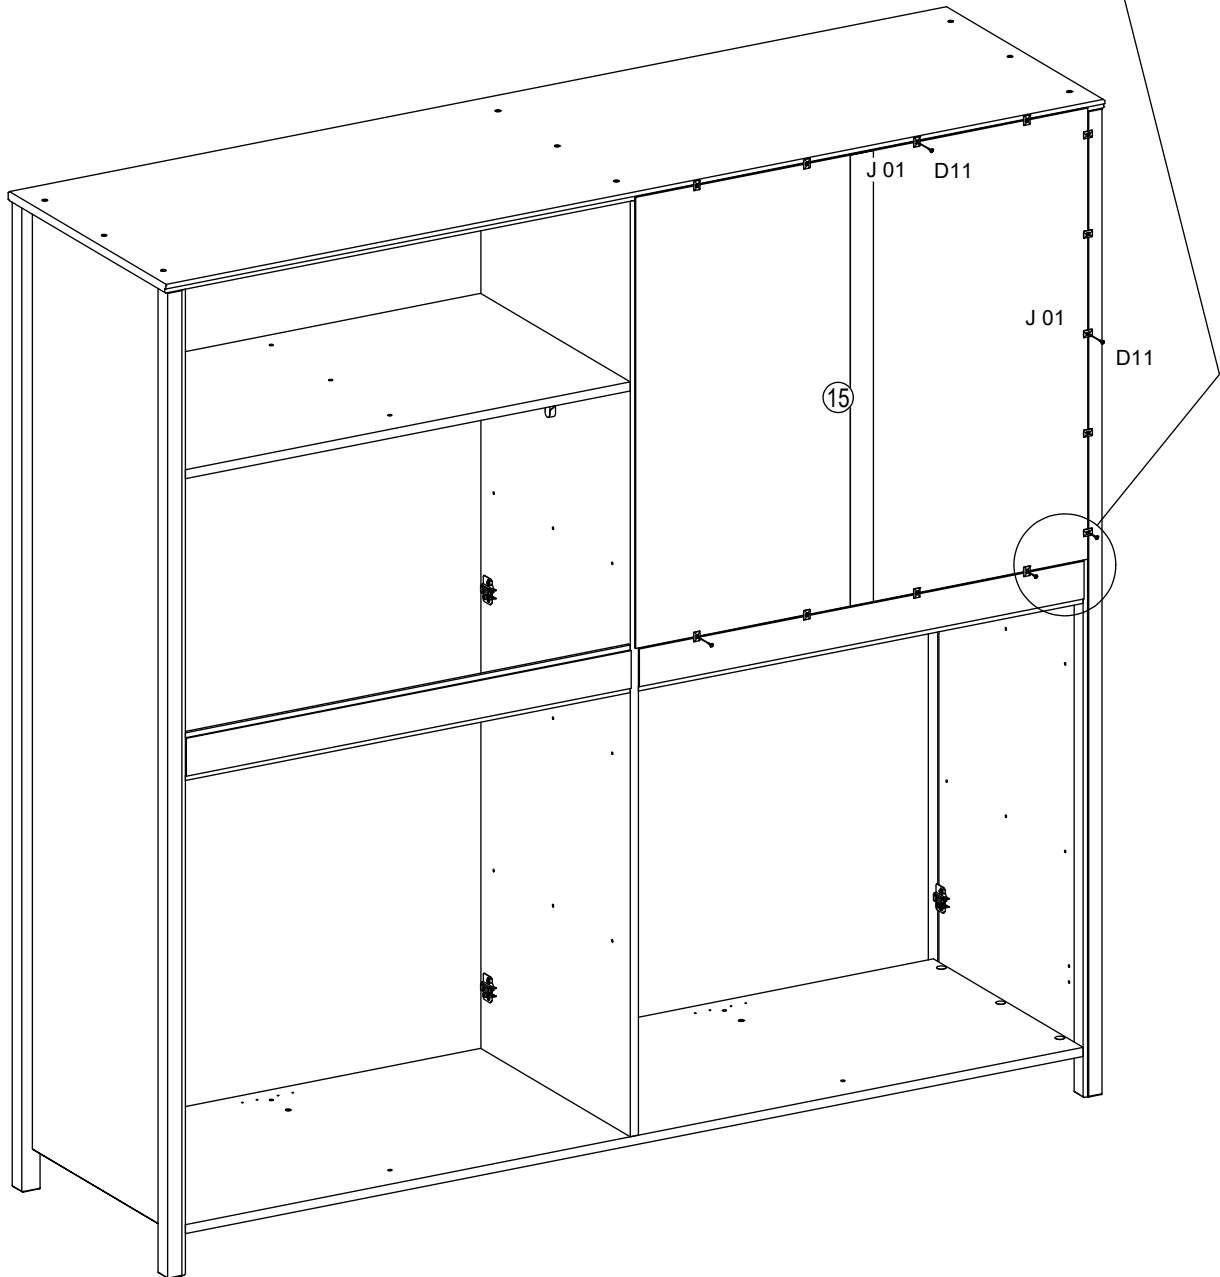

9

D11 13x ø3,5 x 16mm	J01 13x