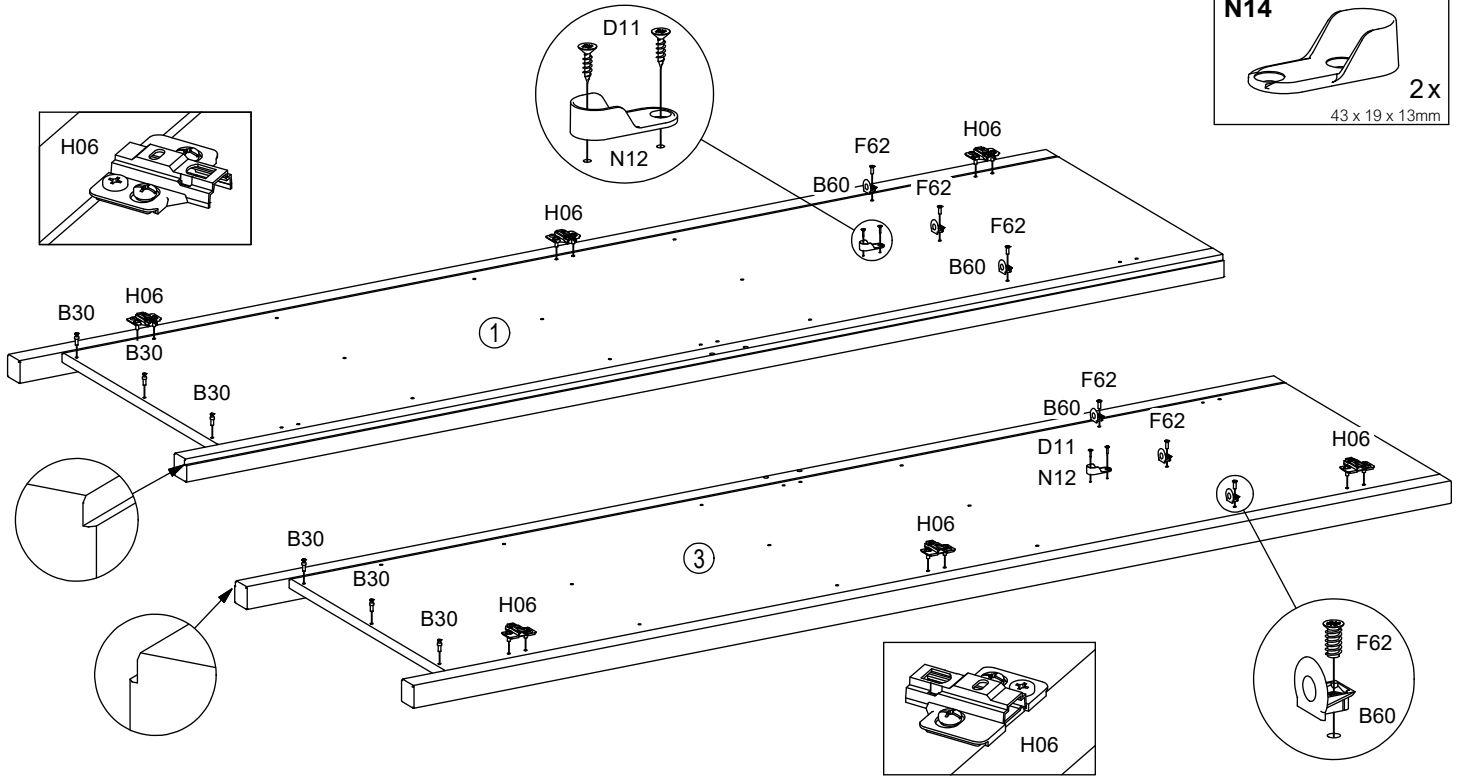

3

B30
6 x
ø5 x 11mm

B60
6 x
ø24 x 15,5mm

D11
4 x
ø3,5 x 16mm

F62
6 x
ø6,3 x 13mm

H06
6 x

N14
2 x
43 x 19 x 13mm

4

A24
2 x
ø8 x 30mm

B60
6 x
ø24 x 15,5mm

D11
4 x
ø3,5 x 16mm

F62
6 x
ø6,3 x 13mm

F85
12 x
ø6,3 x 11mm

H06
6 x

N14
2 x
43 x 19 x 13mm