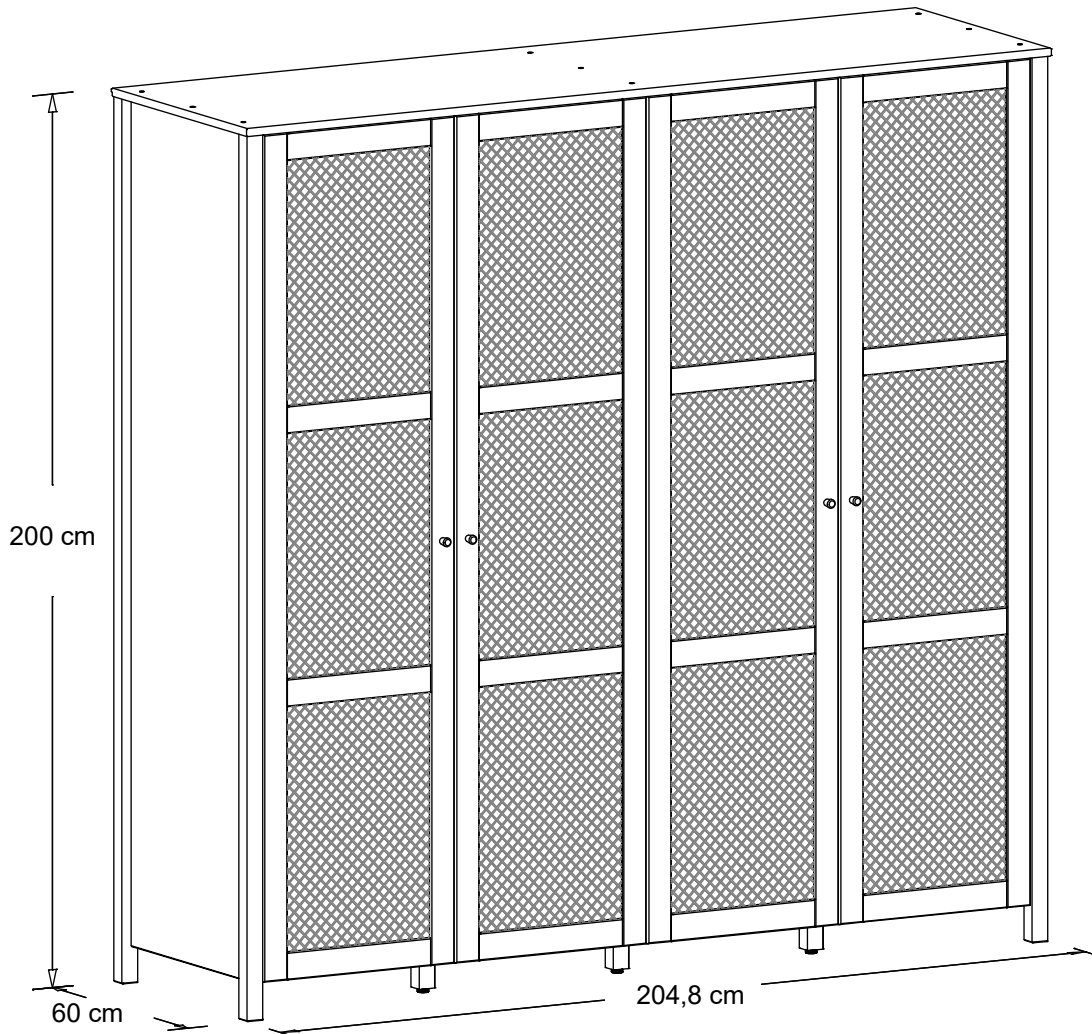

Drehtüren-Kleiderschrank "Belvedere" (4-türig)

2081-15928-03

Drehtüren-Kleiderschrank "Belvedere" (4-türig)

2081-15928-03

A24  10 x ø8 x 30mm	B23  6 x ø20 x 14,2mm	B30  6 x ø5 x 11mm	B60  12 x ø24 x 15,5mm	B61  12 x ø20 x 14,5mm	D11  94 x ø3,5 x 16mm
D35  4 x ø4 x 35mm	F85  12 x ø6,3 x 11mm	F62  12 x ø6,3 x 13mm	H06  12 x	H07  6 x ø35mm	
H08  6 x ø35mm	J01  62 x	K07  12 x ø7 x 50mm	N14  4 x 43 x 19 x 13mm	P04  4 x ø20 x 24mm	
Q59  3 x M8 x 30, ø25 x 7,8mm	U62  8 x ø8 x 1,6mm	U02  6 x ø18mm	Z04  1 x 4mm		

1

A24  8 x ø8 x 30mm	B23  6 x ø20 x 14,2mm	B61  12 x ø20 x 14,5mm	Q59  3 x M8 x 30, ø25 x 7,8mm
---	--	---	--

2

K07  3 x ø7 x 50mm	Z04  1 x 4mm
---	---

3

B30
6 x
ø5 x 11mm

B60
6 x
ø24 x 15,5mm

D11
4 x
ø3,5 x 16mm

D35  4 x ø4 x 35mm	P04  4 x ø20 x 24mm	U62  8 x ø8 x 1,6mm
---	--	--