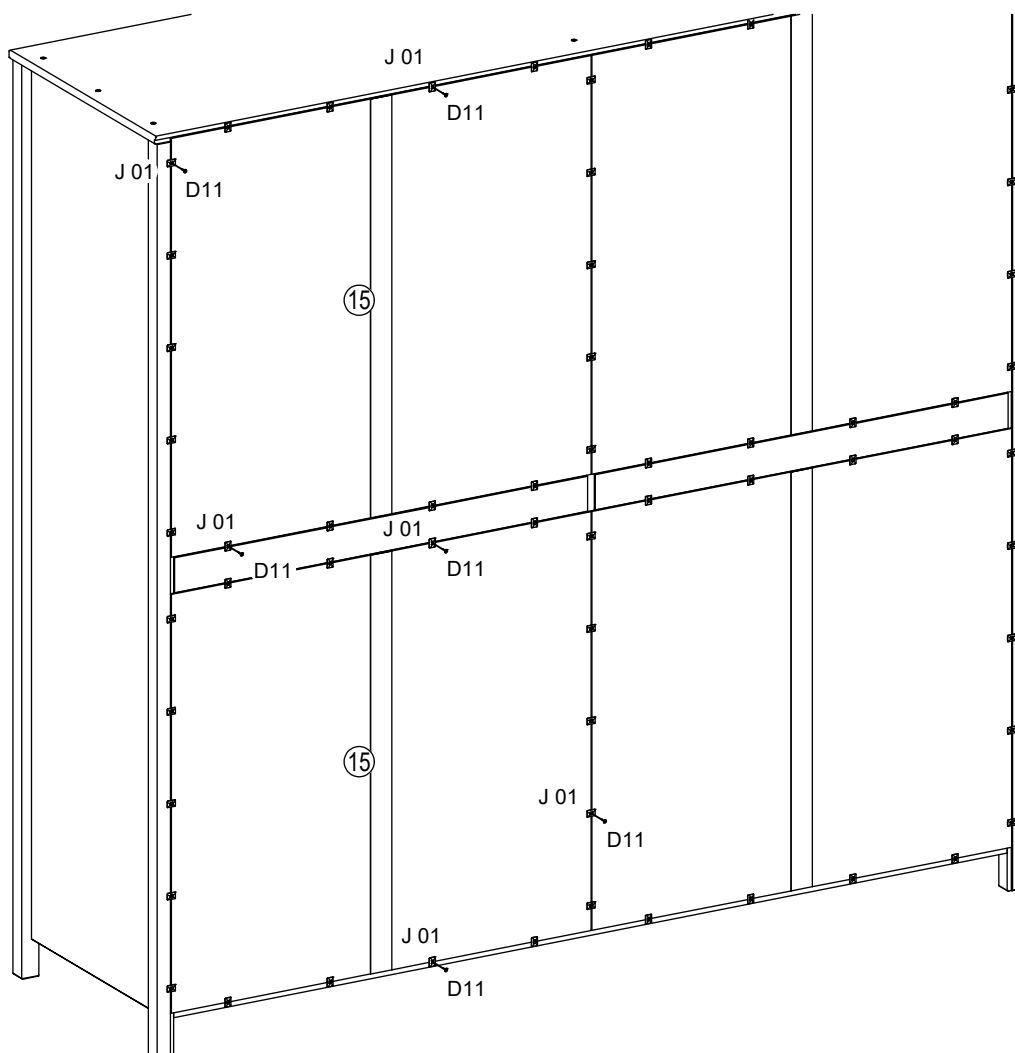

Drehtüren-Kleiderschrank "Belvedere" (4-türig)

2081-15928-03

Drehtüren-Kleiderschrank "Belvedere" (4-türig)

2081-15928-03

A24  10 x ø8 x 30mm	B23  6 x ø20 x 14,2mm	B30  6 x ø5 x 11mm	B60  12 x ø24 x 15,5mm	B61  12 x ø20 x 14,5mm	D11  94 x ø3,5 x 16mm
D35  4 x ø4 x 35mm	F85  12 x ø6,3 x 11mm	F62  12 x ø6,3 x 13mm	H06  12 x	H07  6 x ø35mm	
H08  6 x ø35mm	J01  62 x	K07  12 x ø7 x 50mm	N14  4 x 43 x 19 x 13mm	P04  4 x ø20 x 24mm	
Q59  3 x M8 x 30, ø25 x 7,8mm	U62  8 x ø8 x 1,6mm	U02  6 x ø18mm	Z04  1 x 4mm		

1

A24  8 x ø8 x 30mm	B23  6 x ø20 x 14,2mm	B61  12 x ø20 x 14,5mm	Q59  3 x M8 x 30, ø25 x 7,8mm
---	--	---	--

2

K07  3 x ø7 x 50mm	Z04  1 x 4mm
---	---

3

B30
6 x
ø5 x 11mm

B60
6 x
ø24 x 15,5mm

D11
4 x
ø3,5 x 16mm

D11  13x ø3,5 x 16mm	J01  13x
---	--

10

D11  13x ø3,5 x 16mm	J01  13x
---	--

11

D11  36x ø3,5 x 16mm	J01  36x
--	---

12

13

14

D35  4 x ø4 x 35mm	P04  4 x ø20 x 24mm	U62  8 x ø8 x 1,6mm
---	--	--