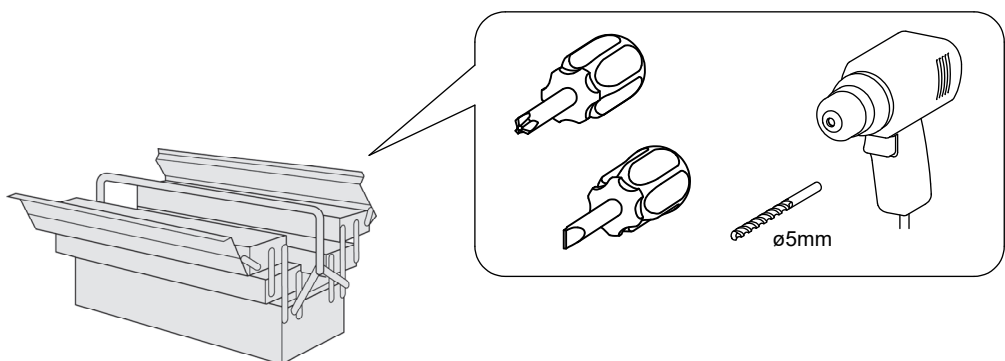

Drehtüren-Kleiderschrank "Belvedere" (4-türig)

2081-15928-03

Drehtüren-Kleiderschrank "Belvedere" (4-türig)

2081-15928-03

A24  10 x ø8 x 30mm	B23  6 x ø20 x 14,2mm	B30  6 x ø5 x 11mm	B60  12 x ø24 x 15,5mm	B61  12 x ø20 x 14,5mm	D11  94 x ø3,5 x 16mm
D35  4 x ø4 x 35mm	F85  12 x ø6,3 x 11mm	F62  12 x ø6,3 x 13mm	H06  12 x	H07  6 x ø35mm	
H08  6 x ø35mm	J01  62 x	K07  12 x ø7 x 50mm	N14  4 x 43 x 19 x 13mm	P04  4 x ø20 x 24mm	
Q59  3 x M8 x 30, ø25 x 7,8mm	U62  8 x ø8 x 1,6mm	U02  6 x ø18mm	Z04  1 x 4mm		

1

A24  8 x ø8 x 30mm	B23  6 x ø20 x 14,2mm	B61  12 x ø20 x 14,5mm	Q59  3 x M8 x 30, ø25 x 7,8mm
---	--	---	--

2

K07  3 x ø7 x 50mm	Z04  1 x 4mm
---	---

3

B30
6 x
ø5 x 11mm

B60
6 x
ø24 x 15,5mm

D11
4 x
ø3,5 x 16mm