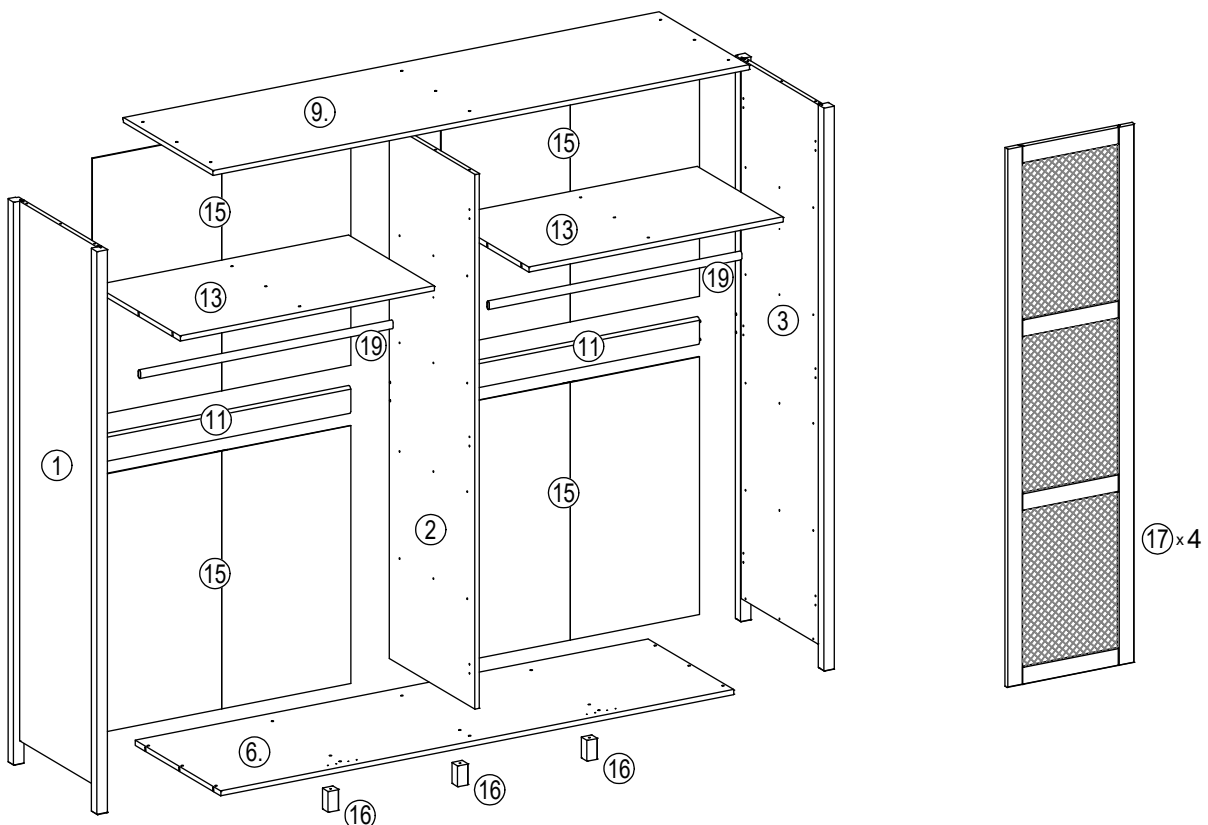

Drehtüren-Kleiderschrank "Belvedere" (4-türig)

2081-15928-03

Drehtüren-Kleiderschrank "Belvedere" (4-türig)

2081-15928-03

A24  10 x ø8 x 30mm	B23  6 x ø20 x 14,2mm	B30  6 x ø5 x 11mm	B60  12 x ø24 x 15,5mm	B61  12 x ø20 x 14,5mm	D11  94 x ø3,5 x 16mm
D35  4 x ø4 x 35mm	F85  12 x ø6,3 x 11mm	F62  12 x ø6,3 x 13mm	H06  12 x	H07  6 x ø35mm	
H08  6 x ø35mm	J01  62 x	K07  12 x ø7 x 50mm	N14  4 x 43 x 19 x 13mm	P04  4 x ø20 x 24mm	
Q59  3 x M8 x 30, ø25 x 7,8mm	U62  8 x ø8 x 1,6mm	U02  6 x ø18mm	Z04  1 x 4mm		

1

A24  8 x ø8 x 30mm	B23  6 x ø20 x 14,2mm	B61  12 x ø20 x 14,5mm	Q59  3 x M8 x 30, ø25 x 7,8mm
---	--	---	--

2

K07  3 x ø7 x 50mm	Z04  1 x 4mm
---	---

3

B30
6 x
ø5 x 11mm

B60
6 x
ø24 x 15,5mm

D11
4 x
ø3,5 x 16mm