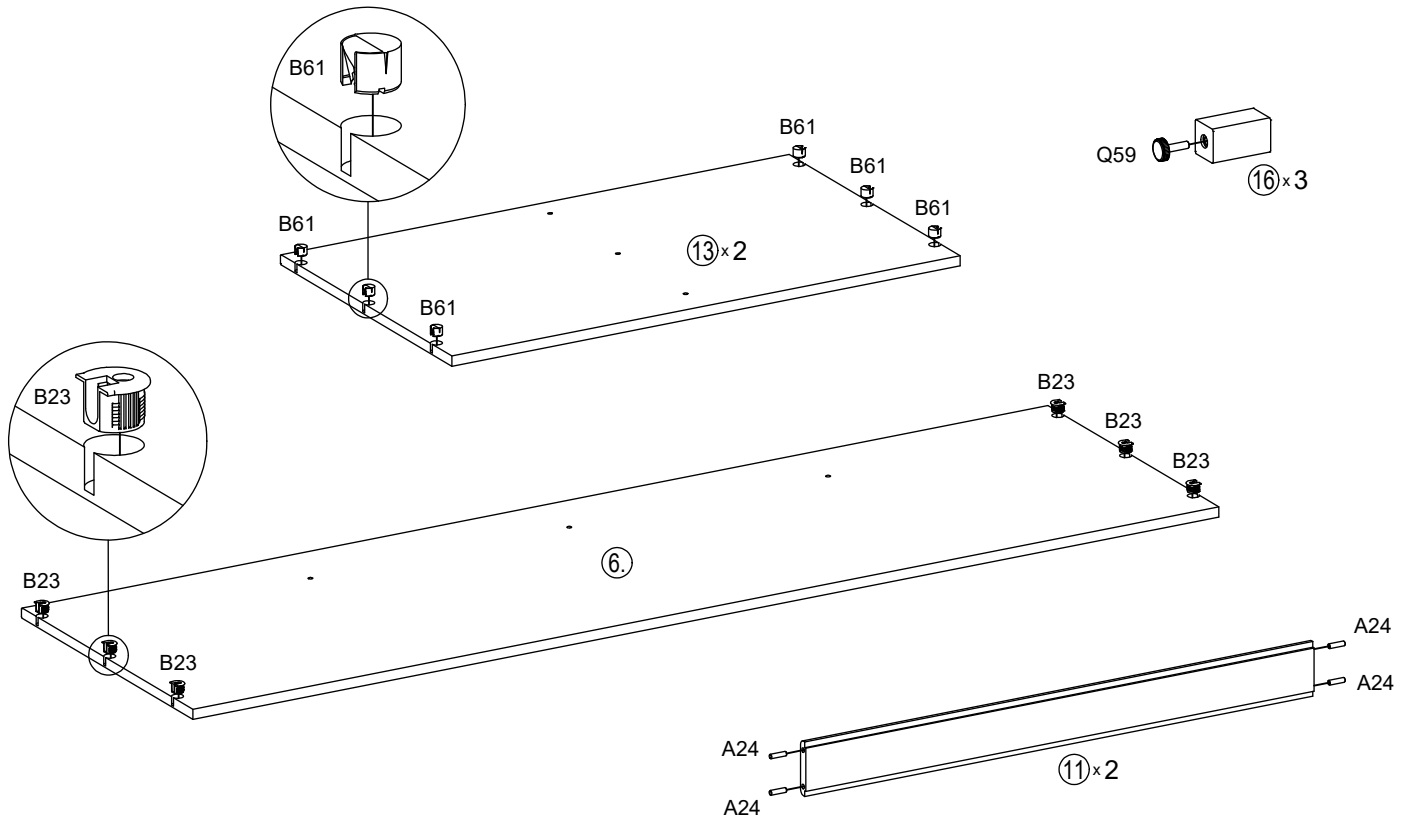

Drehtüren-Kleiderschrank "Belvedere" (4-türig)

2081-15928-03

Drehtüren-Kleiderschrank "Belvedere" (4-türig)

2081-15928-03

A24  10 x ø8 x 30mm	B23  6 x ø20 x 14,2mm	B30  6 x ø5 x 11mm	B60  12 x ø24 x 15,5mm	B61  12 x ø20 x 14,5mm	D11  94 x ø3,5 x 16mm
D35  4 x ø4 x 35mm	F85  12 x ø6,3 x 11mm	F62  12 x ø6,3 x 13mm	H06  12 x	H07  6 x ø35mm	
H08  6 x ø35mm	J01  62 x	K07  12 x ø7 x 50mm	N14  4 x 43 x 19 x 13mm	P04  4 x ø20 x 24mm	
Q59  3 x M8 x 30, ø25 x 7,8mm	U62  8 x ø8 x 1,6mm	U02  6 x ø18mm	Z04  1 x 4mm		

1

A24  8 x ø8 x 30mm	B23  6 x ø20 x 14,2mm	B61  12 x ø20 x 14,5mm	Q59  3 x M8 x 30, ø25 x 7,8mm
---	--	---	--

2

K07  3 x ø7 x 50mm	Z04  1 x 4mm
---	---

3

B30
6 x
ø5 x 11mm

B60
6 x
ø24 x 15,5mm

D11
4 x
ø3,5 x 16mm

D11  13x ø3,5 x 16mm	J01  13x
---	--

10

D11  13x ø3,5 x 16mm	J01  13x
---	--

11

D11  36x ø3,5 x 16mm	J01  36x
--	---

12

13

14

D35  4 x ø4 x 35mm	P04  4 x ø20 x 24mm	U62  8 x ø8 x 1,6mm
---	--	--