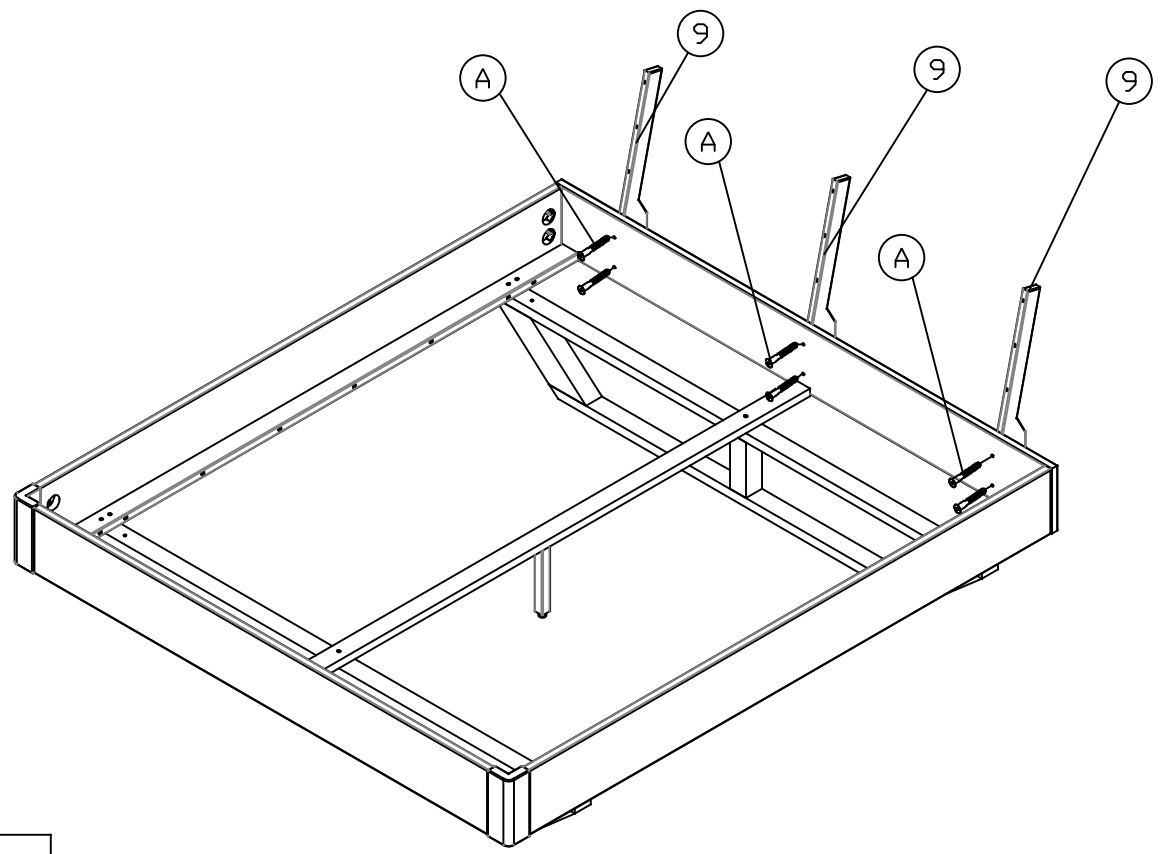

MONTAGEANLEITUNG | Montage-instructies | Instructions de montage

40 Minutes

| | | |
|---|--|----|
| 1 | Seiten Zij-onderdelen Pièces latérales | 2x |
| 2 | Fußseite Voetzijde Pied de lit | 1x |
| 3 | Eckverbindung Hoekverbinding Joint d'angle | 2x |
| 4 | Füße Voeten pieds | 2x |
| 5 | Mittelträger Middenbalk Support central | 1x |
| 6 | Stützfuß Steunvoet Pied de support | 1x |
| 7 | Kopfseite Hoofdzijde Côté tête | 1x |
| 8 | Kopftheileisten Hoofdbordlijsten Baguettes de tête de lit | 3x |
| 9 | Kopfteilträger Hoofdbordsteun Support de tête de lit | 3x |

| | | | | | | |
|---|---|--|--|---|---|---|
| 7x60  Ax15 | Ø10x40  Bx12 | M6x50  Fx12 | M8x40  Dx10 |  Ex12 | SW 4  | SW 5  |
|---|---|--|--|---|---|---|

1.

2.

SW 5

M8x40

Dx10

3.

| | | |
|---|--|--|
| M6x50 | Ø10x40 | SW 5 |
|  |  |  |
| Fx8 | Bx8 | |

4.

| | | |
|--|---|---|
| M6x50 | Ø10x40 | SW 5 |
|  |  |  |
| Fx8 | Bx8 | |

5.

| | |
|---|--|
| 7x60 | SW 4 |
|  |  |
| Ax6 | |

6.

| | |
|--|---|
| 7x60 | SW 4 |
|  |  |
| Ax9 | |