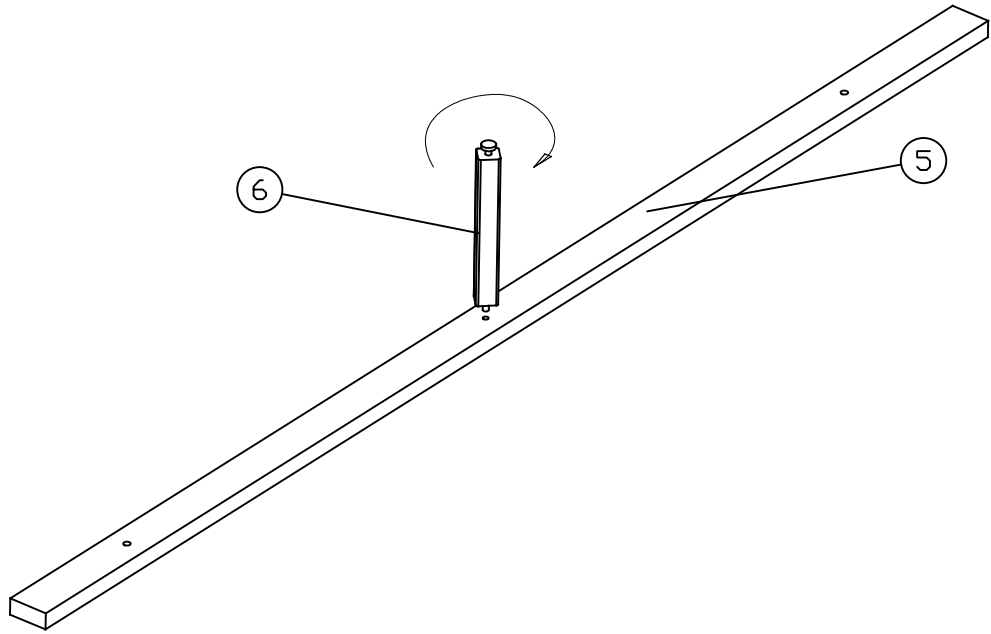

MONTAGEANLEITUNG | Montage-instructies | Instructions de montage

40 Minutes

| | | |
|---|--|----|
| 1 | Seiten Zij-onderdelen Pièces latérales | 2x |
| 2 | Fußseite Voetzijde Pied de lit | 1x |
| 3 | Eckverbindung Hoekverbinding Joint d'angle | 2x |
| 4 | Füße Voeten pieds | 2x |
| 5 | Mittelträger Middenbalk Support central | 1x |
| 6 | Stützfuß Steunvoet Pied de support | 1x |
| 7 | Kopfseite Hoofdzijde Côté tête | 1x |
| 8 | Kopftheileisten Hoofdbordlijsten Baguettes de tête de lit | 3x |
| 9 | Kopfteilträger Hoofdbordsteun Support de tête de lit | 3x |

| | | | | | | |
|---|---|--|--|---|---|---|
| 7x60  Ax15 | Ø10x40  Bx12 | M6x50  Fx12 | M8x40  Dx10 |  Ex12 | SW 4  | SW 5  |
|---|---|--|--|---|---|---|

1.

2.

SW 5

M8x40

Dx10

3.

| | | |
|---|--|--|
| M6x50 | Ø10x40 | SW 5 |
|  |  |  |
| Fx8 | Bx8 | |

4.

| | | |
|--|---|---|
| M6x50 | Ø10x40 | SW 5 |
|  |  |  |
| Fx8 | Bx8 | |

5.

| | |
|---|--|
| 7x60 | SW 4 |
|  |  |
| Ax6 | |

6.

| | |
|--|---|
| 7x60 | SW 4 |
|  |  |
| Ax9 | |