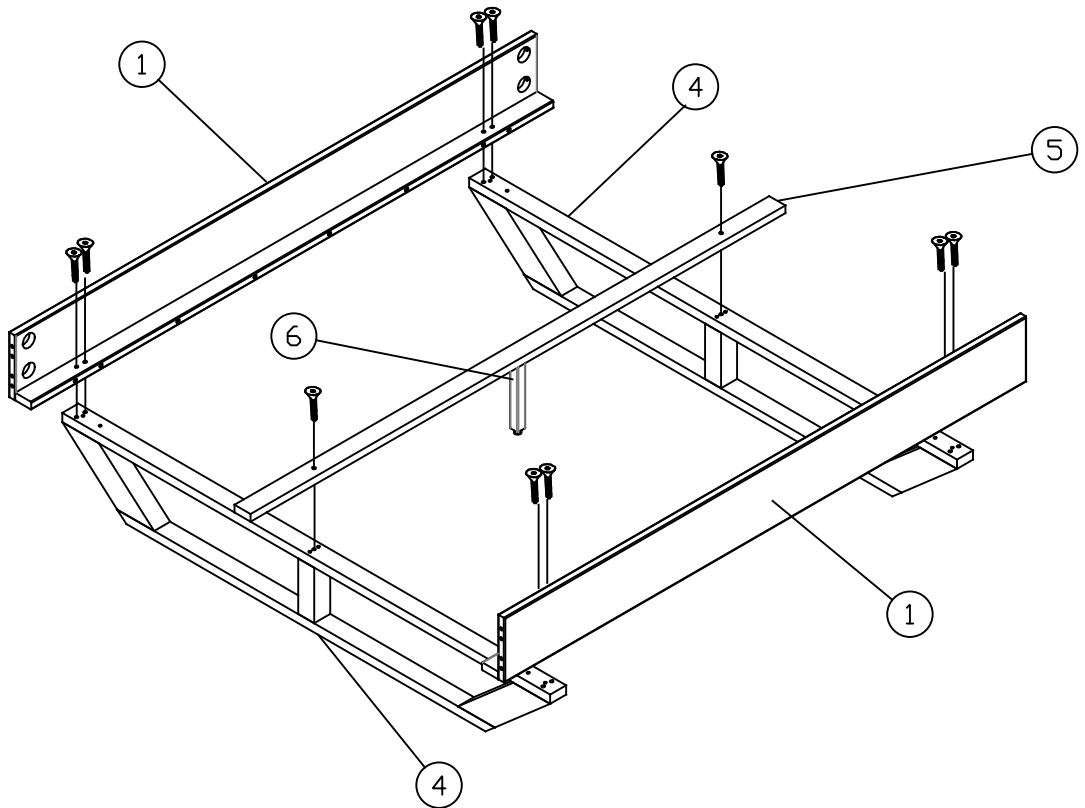

MONTAGEANLEITUNG | Montage-instructies | Instructions de montage

40 Minutes

| | | |
|---|--|----|
| 1 | Seiten Zij-onderdelen Pièces latérales | 2x |
| 2 | Fußseite Voetzijde Pied de lit | 1x |
| 3 | Eckverbindung Hoekverbinding Joint d'angle | 2x |
| 4 | Füße Voeten pieds | 2x |
| 5 | Mittelträger Middenbalk Support central | 1x |
| 6 | Stützfuß Steunvoet Pied de support | 1x |
| 7 | Kopfseite Hoofdzijde Côté tête | 1x |
| 8 | Kopftheileisten Hoofdbordlijsten Baguettes de tête de lit | 3x |
| 9 | Kopfteilträger Hoofdbordsteun Support de tête de lit | 3x |

| | | | | | | |
|---|---|--|--|---|---|---|
| 7x60  Ax15 | Ø10x40  Bx12 | M6x50  Fx12 | M8x40  Dx10 |  Ex12 | SW 4  | SW 5  |
|---|---|--|--|---|---|---|

1.

2.

SW 5

M8x40

Dx10

3.

| | | |
|---|--|--|
| M6x50 | Ø10x40 | SW 5 |
|  |  |  |
| Fx8 | Bx8 | |

4.

| | | |
|--|---|---|
| M6x50 | Ø10x40 | SW 5 |
|  |  |  |
| Fx8 | Bx8 | |

5.

| | |
|---|--|
| 7x60 | SW 4 |
|  |  |
| Ax6 | |

6.

| | |
|--|---|
| 7x60 | SW 4 |
|  |  |
| Ax9 | |