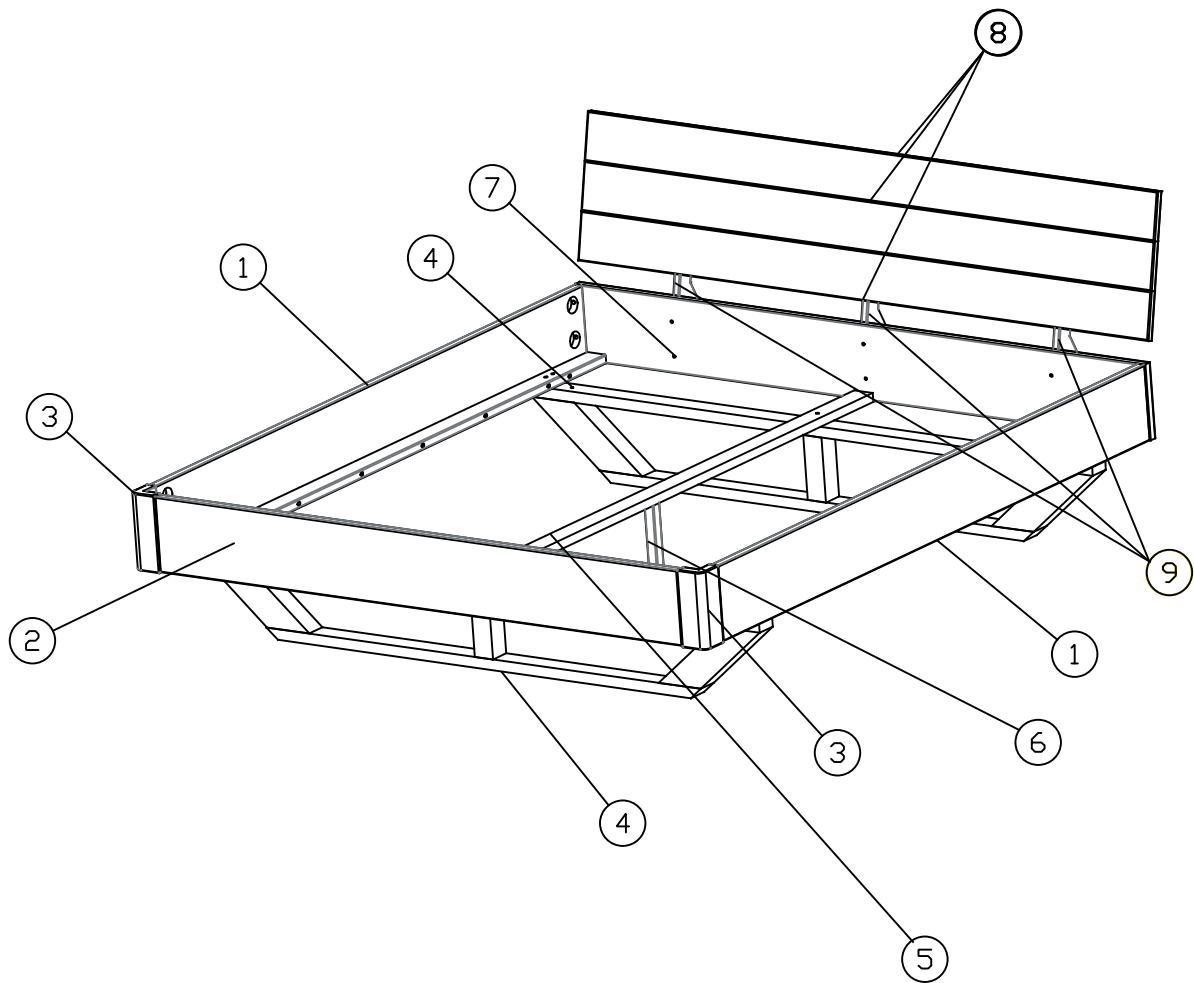

MONTAGEANLEITUNG | Montage-instructies | Instructions de montage

40 Minutes

| | | |
|---|--|----|
| 1 | Seiten Zij-onderdelen Pièces latérales | 2x |
| 2 | Fußseite Voetzijde Pied de lit | 1x |
| 3 | Eckverbindung Hoekverbinding Joint d'angle | 2x |
| 4 | Füße Voeten pieds | 2x |
| 5 | Mittelträger Middenbalk Support central | 1x |
| 6 | Stützfuß Steunvoet Pied de support | 1x |
| 7 | Kopfseite Hoofdzijde Côté tête | 1x |
| 8 | Kopftheileisten Hoofdbordlijsten Baguettes de tête de lit | 3x |
| 9 | Kopfteilträger Hoofdbordsteun Support de tête de lit | 3x |

| | | | | | | |
|---|---|--|--|---|---|---|
| 7x60  Ax15 | Ø10x40  Bx12 | M6x50  Fx12 | M8x40  Dx10 |  Ex12 | SW 4  | SW 5  |
|---|---|--|--|---|---|---|

1.

2.

SW 5

M8x40

Dx10

3.

| | | |
|---|--|--|
| M6x50 | Ø10x40 | SW 5 |
|  |  |  |
| Fx8 | Bx8 | |

4.

| | | |
|--|---|---|
| M6x50 | Ø10x40 | SW 5 |
|  |  |  |
| Fx8 | Bx8 | |

5.

| | |
|---|--|
| 7x60 | SW 4 |
|  |  |
| Ax6 | |

6.

| | |
|--|---|
| 7x60 | SW 4 |
|  |  |
| Ax9 | |