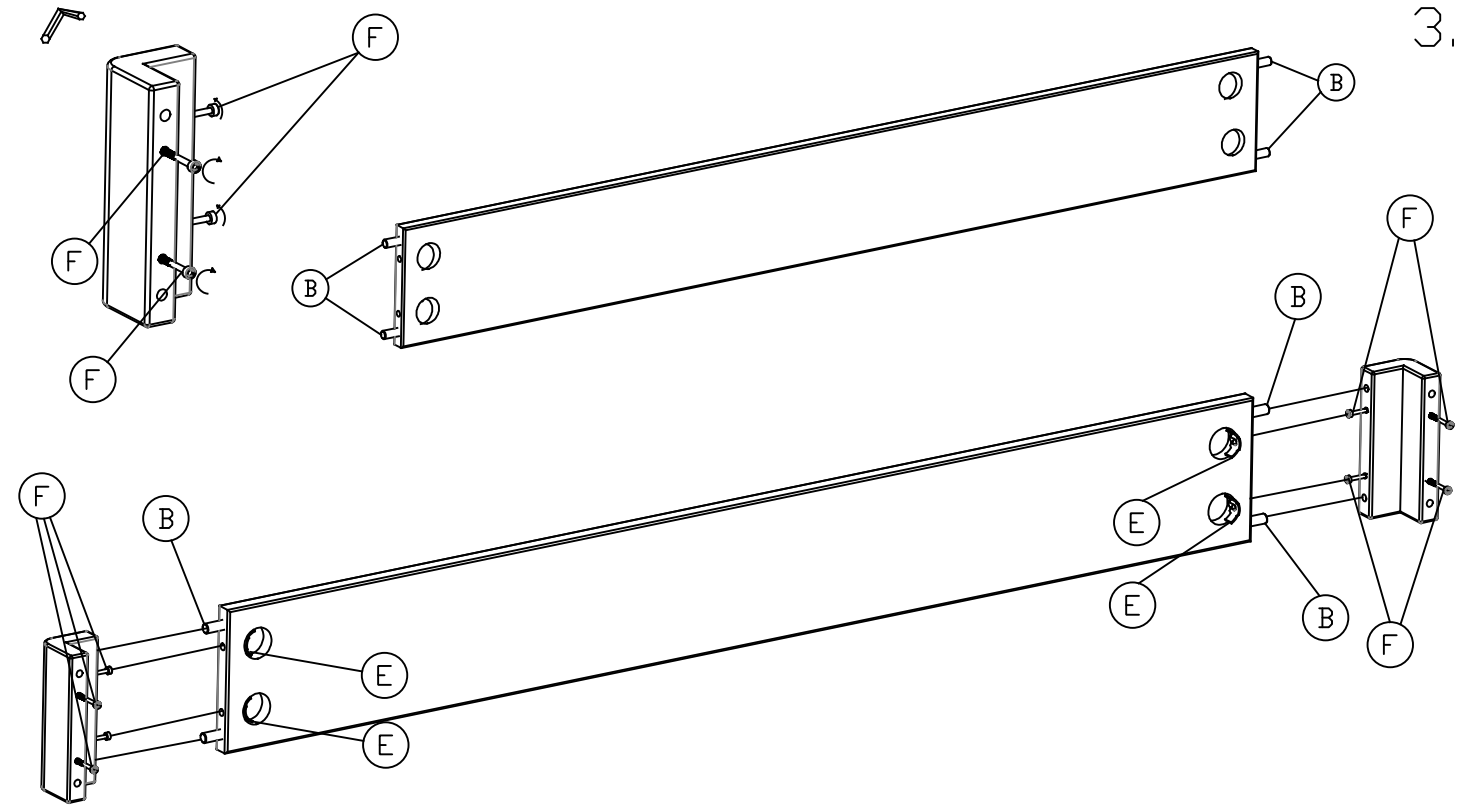

MONTAGEANLEITUNG | Montage-instructies | Instructions de montage

40 Minutes

| | | |
|---|--|----|
| 1 | Seiten Zij-onderdelen Pièces latérales | 2x |
| 2 | Fußseite Voetzijde Pied de lit | 1x |
| 3 | Eckverbindung Hoekverbinding Joint d'angle | 2x |
| 4 | Füße Voeten pieds | 2x |
| 5 | Mittelträger Middenbalk Support central | 1x |
| 6 | Stützfuß Steunvoet Pied de support | 1x |
| 7 | Kopfseite Hoofdzijde Côté tête | 1x |
| 8 | Kopftheileisten Hoofdbordlijsten Baguettes de tête de lit | 3x |
| 9 | Kopfteilträger Hoofdbordsteun Support de tête de lit | 3x |

| | | | | | | |
|---|---|--|--|---|---|---|
| 7x60  Ax15 | Ø10x40  Bx12 | M6x50  Fx12 | M8x40  Dx10 |  Ex12 | SW 4  | SW 5  |
|---|---|--|--|---|---|---|

1.

2.

SW 5

M8x40

Dx10

3.

| | | |
|---|--|--|
| M6x50 | Ø10x40 | SW 5 |
|  |  |  |
| Fx8 | Bx8 | |

4.

| | | |
|--|---|---|
| M6x50 | Ø10x40 | SW 5 |
|  |  |  |
| Fx8 | Bx8 | |

5.

| | |
|---|--|
| 7x60 | SW 4 |
|  |  |
| Ax6 | |

6.

| | |
|--|---|
| 7x60 | SW 4 |
|  |  |
| Ax9 | |