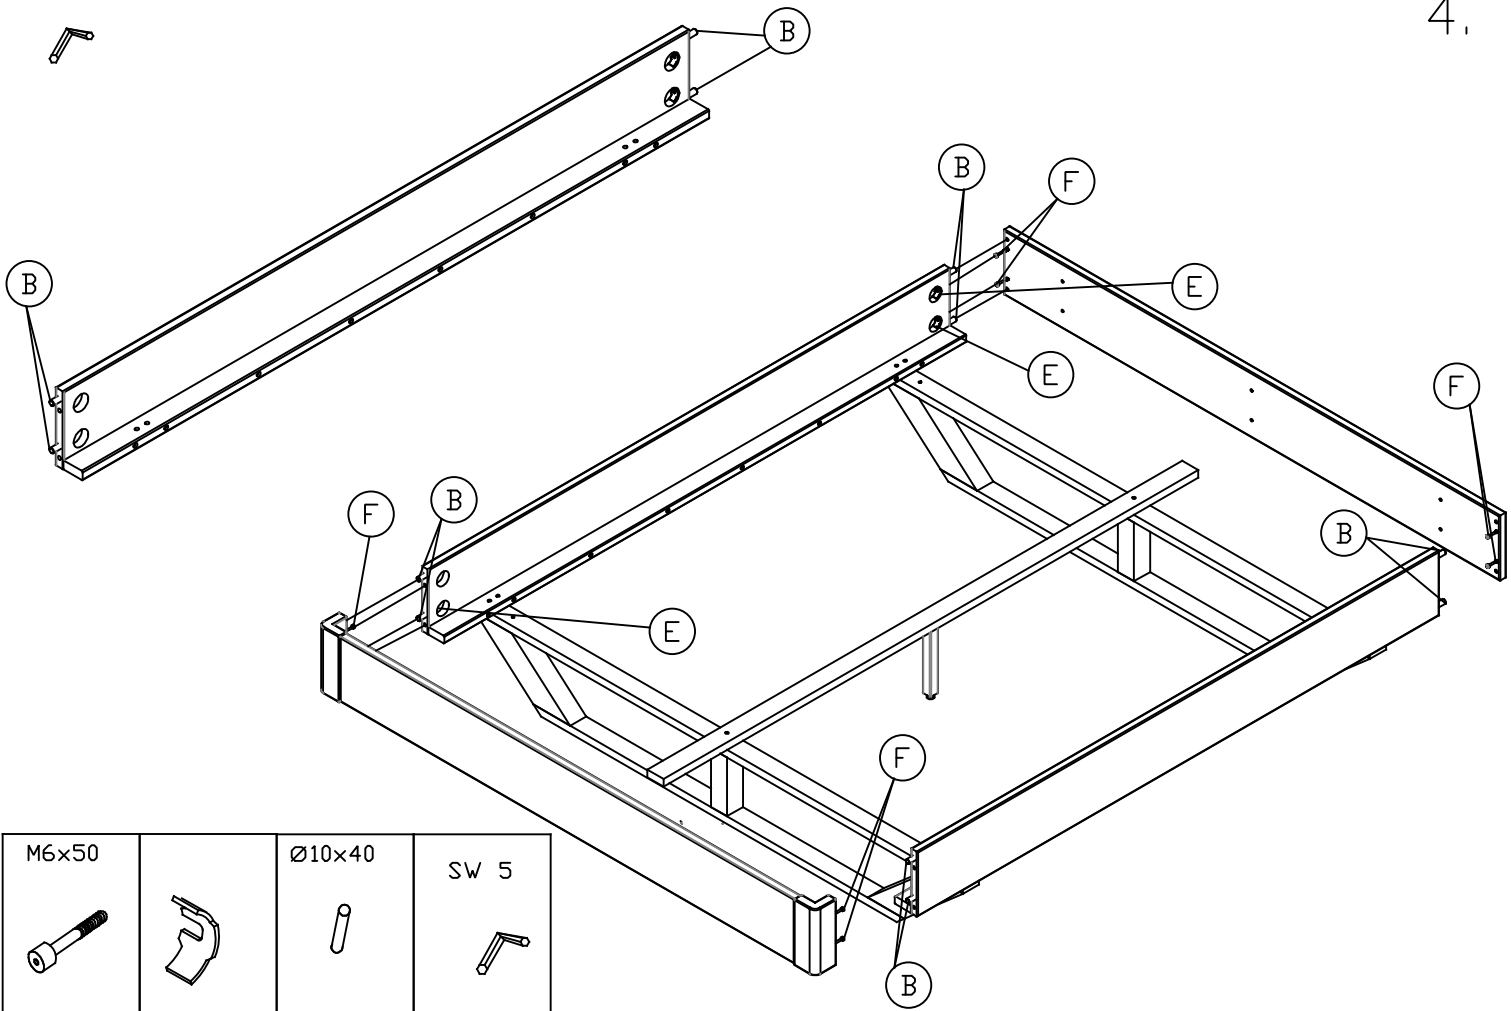

MONTAGEANLEITUNG | Montage-instructies | Instructions de montage

40 Minutes

| | | |
|---|--|----|
| 1 | Seiten Zij-onderdelen Pièces latérales | 2x |
| 2 | Fußseite Voetzijde Pied de lit | 1x |
| 3 | Eckverbindung Hoekverbinding Joint d'angle | 2x |
| 4 | Füße Voeten pieds | 2x |
| 5 | Mittelträger Middenbalk Support central | 1x |
| 6 | Stützfuß Steunvoet Pied de support | 1x |
| 7 | Kopfseite Hoofdzijde Côté tête | 1x |
| 8 | Kopftheileisten Hoofdbordlijsten Baguettes de tête de lit | 3x |
| 9 | Kopfteilträger Hoofdbordsteun Support de tête de lit | 3x |

| | | | | | | |
|---|---|--|--|---|---|---|
| 7x60  Ax15 | Ø10x40  Bx12 | M6x50  Fx12 | M8x40  Dx10 |  Ex12 | SW 4  | SW 5  |
|---|---|--|--|---|---|---|

1.

2.

SW 5

M8x40

Dx10

3.

| | | |
|---|--|--|
| M6x50 | Ø10x40 | SW 5 |
|  |  |  |
| Fx8 | Bx8 | |

4.

| | | |
|--|---|---|
| M6x50 | Ø10x40 | SW 5 |
|  |  |  |
| Fx8 | Bx8 | |

5.

| | |
|---|--|
| 7x60 | SW 4 |
|  |  |
| Ax6 | |

6.

| | |
|--|---|
| 7x60 | SW 4 |
|  |  |
| Ax9 | |