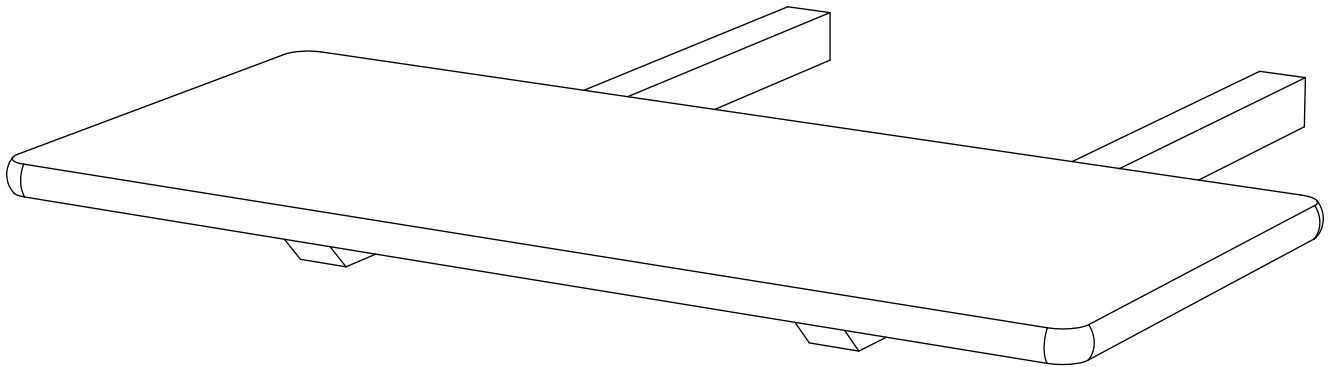

Table flap art. 720-X

Assembled size / Maße aufgebaut :

Height / Höhe : 65 mm.

Width / Breite : 900 mm.

Depth / Tiefe : 400 mm.

**This unit can be
assembled by one person.**

Aufbau mit ein Person.

Herzlichen Glückwunsch