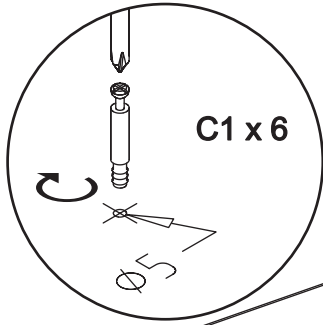

Wir wünschen Ihnen jetzt schon viel Freude mit Ihrem natürlichen Möbelstück.

Ihr allnatura-Team

Nachttisch ohne Schublade

Assembled size / Maße aufgebaut :

Height / Höhe : 386 mm.

Width / Breite : 450 mm.

Depth / Tiefe : 386 mm.

**The necessary tools
(not included)**

**Die dazu benötigten Werkzeuge
(ausschliesslich)**

2

C1 x 6

3

D3 x 4

4

F3 x 8