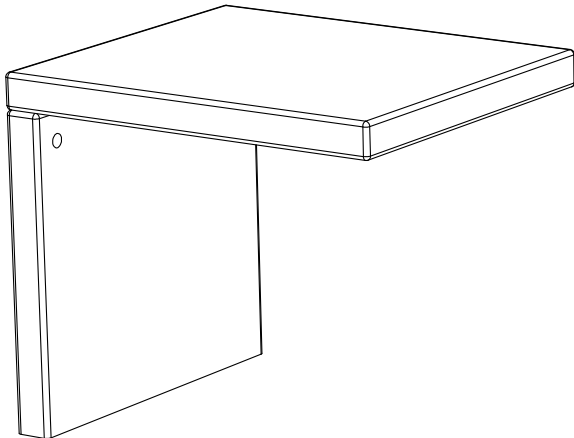

Wir wünschen Ihnen jetzt schon viel Freude mit Ihrem natürlichen Möbelstück.

Ihr allnatura-Team

Nachttisch ohne Schublade

Assembled size / Maße aufgebaut :

Height / Höhe : 386 mm.

Width / Breite : 450 mm.

Depth / Tiefe : 386 mm.