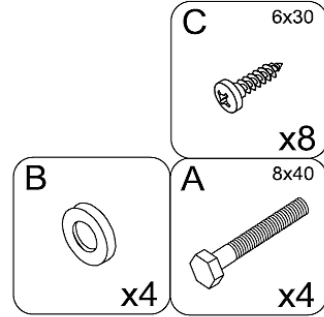

# Rückenlehne ZINGST

Aufbauzeit - 20 min.

1

2