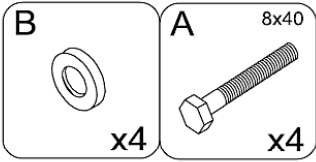

# Rückenlehne ZINGST

Aufbauzeit - 20 min.

1

2