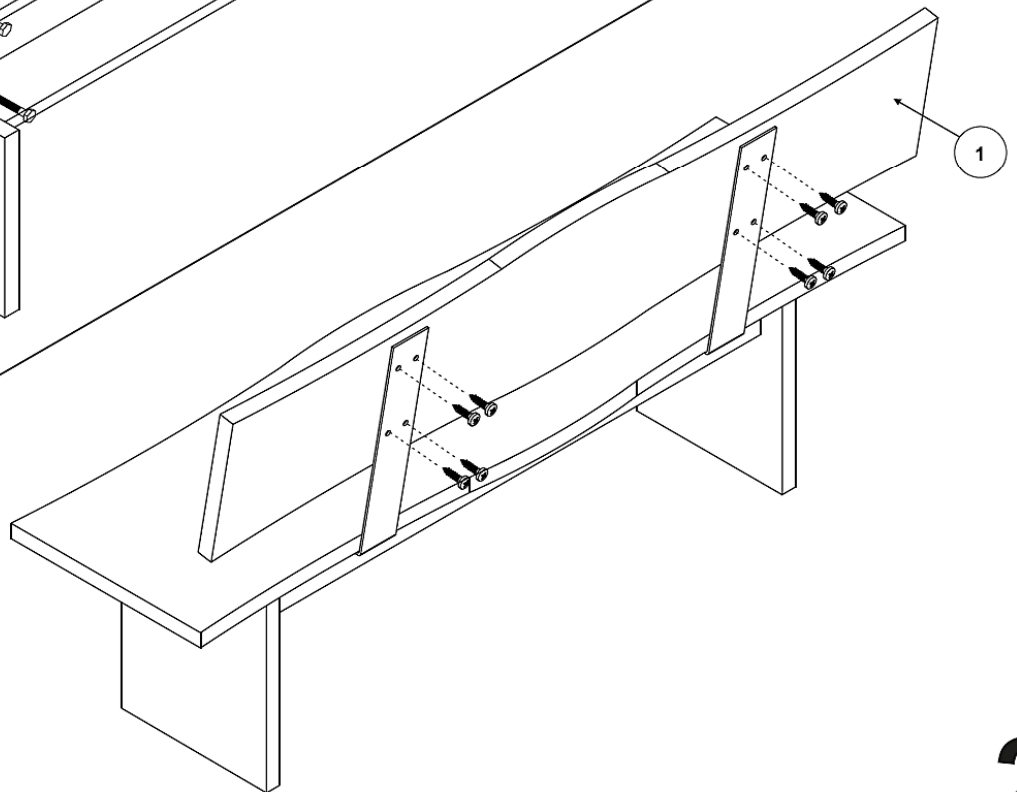

# Rückenlehne ZINGST

Aufbauzeit - 20 min.

1

2