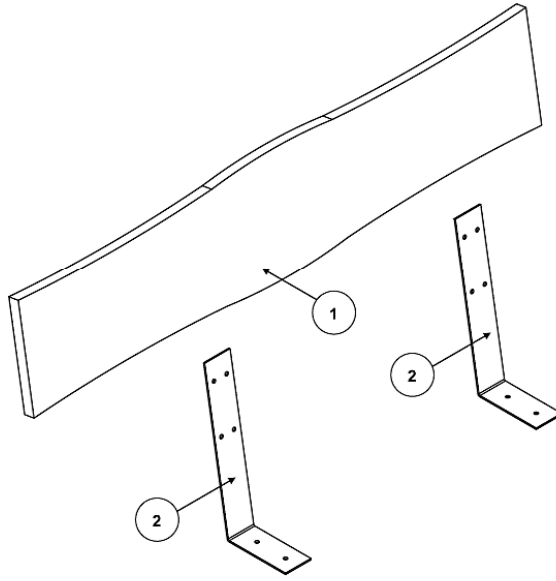

# Rückenlehne ZINGST

Aufbauzeit - 20 min.

1

2