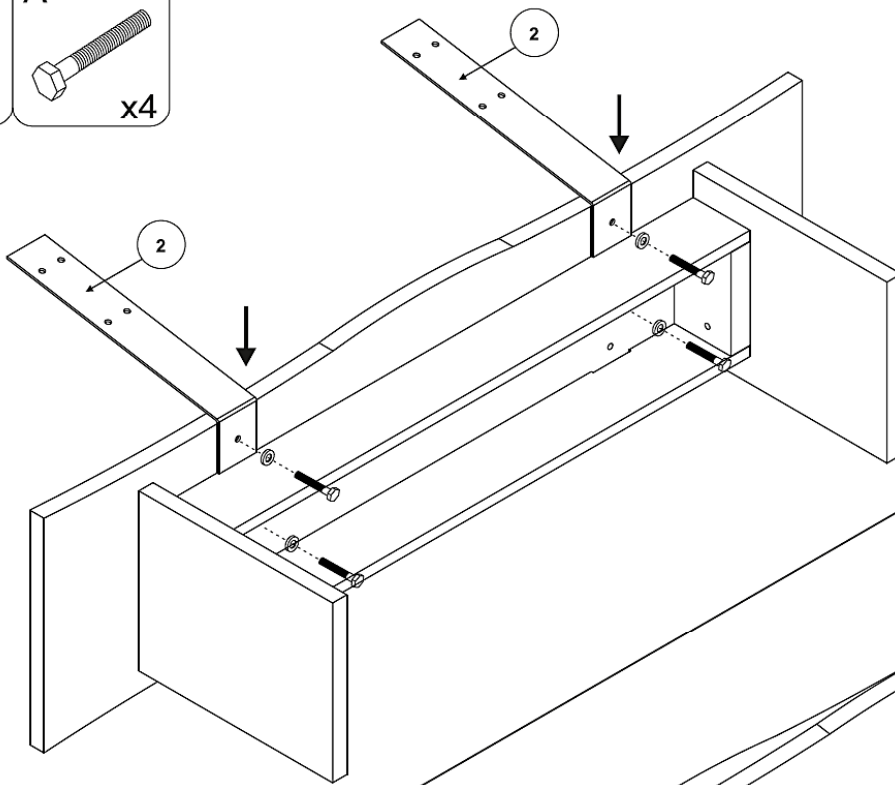

# Rückenlehne ZINGST

Aufbauzeit - 20 min.

1

2