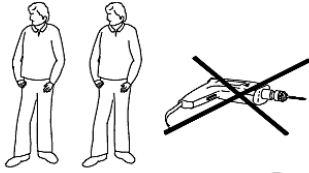

# Rückenlehne ZINGST

Aufbauzeit - 20 min.

1

2