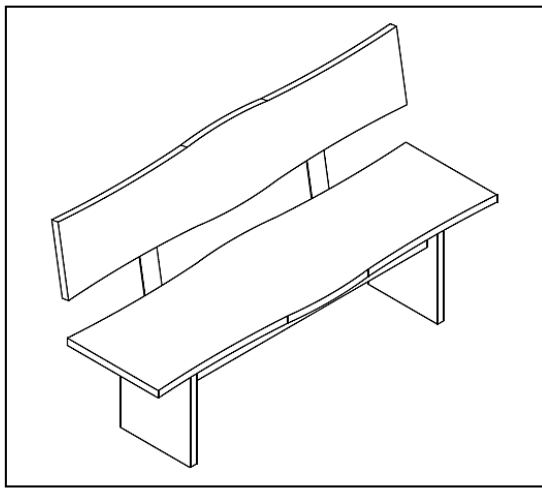

# Rückenlehne ZINGST

Aufbauzeit - 20 min.

1

2