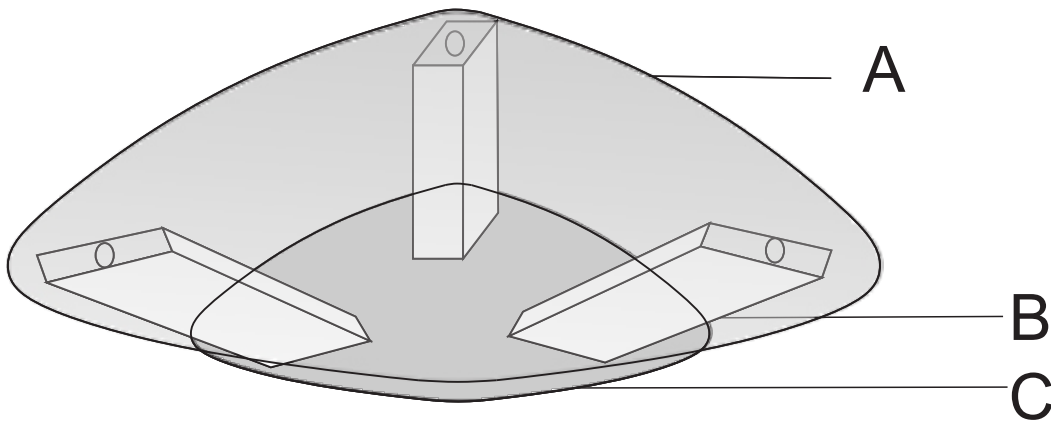

# MONTAGEANLEITUNG ASSEMBLY INSTRUCTION Couchtisch TI-0036

	Anzahl	Bezeichnung	1 M8x30	2 M8	3 M8	4
A	1	Tischplatte Klarglas				
B	3	Fuss	x3	x3	x3	x1
C	1	Tischplatte Holz				