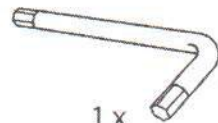

Wir wünschen Ihnen jetzt schon viel Freude mit Ihrem natürlichen Möbelstück.

Ihr allnatura-Team

8 x

M6 x 63

8 x

M6 / Ø 10 x 12.5

1 x

4 mm