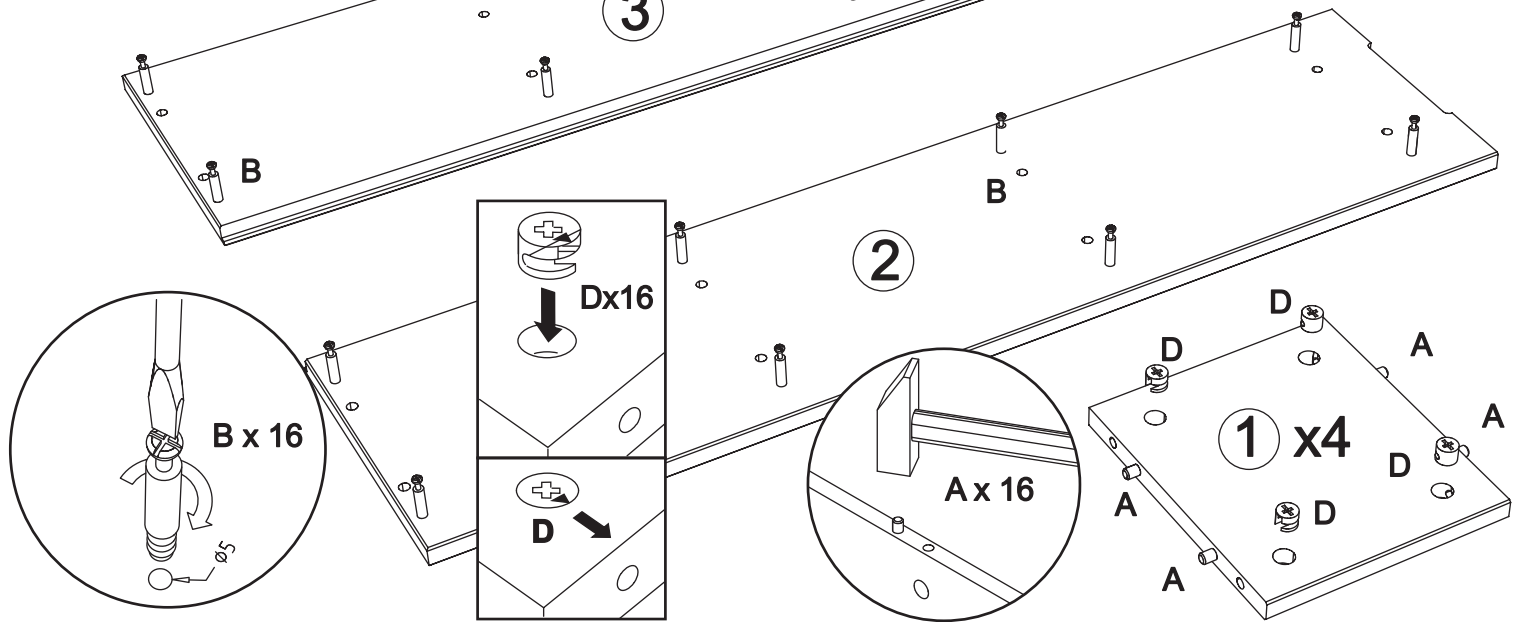

Wir wünschen Ihnen jetzt schon viel Freude mit Ihrem natürlichen Möbelstück.

Ihr allnatura-Team

Assembled size / Maße aufgebaut :

Height / Höhe : 880 mm.

Width / Breite : 228 mm.

Depth / Tiefe : 230 mm.

This unit can be assembled by two persons.

**The necessary tools
(not included)**

**Die dazu benötigten Werkzeuge
(ausschliesslich)**

A x 16

C x 16

E x 25

B x 16

D x 16

3