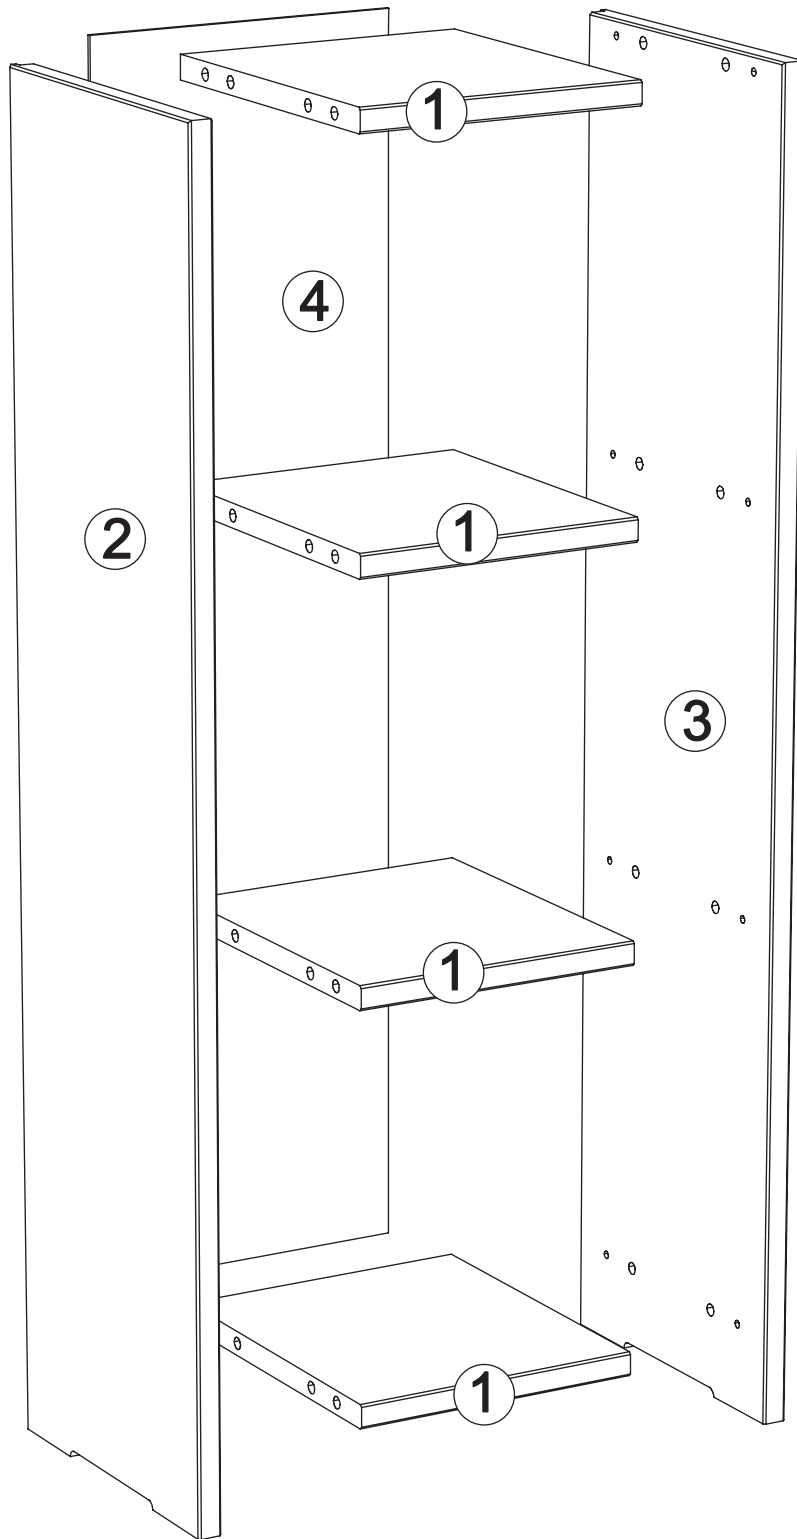

A x 16

C x 16

E x 25

B x 16

D x 16